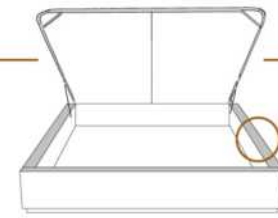

Avec rangement | With Storage
****1" plus large | **1" wider
K 530 - Q 531**