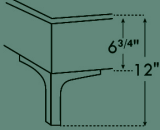

LG60 Metal

C