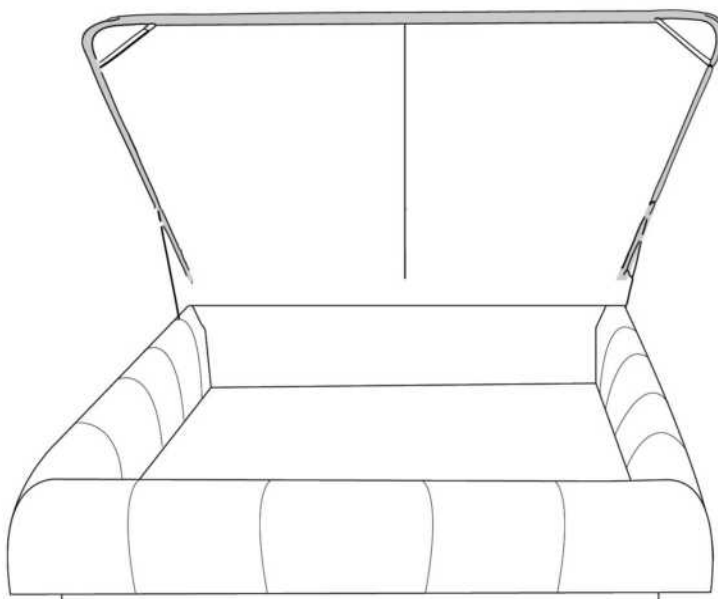

Lit **WAVE** Bed

Lit régulier | *Regular Bed*

380 King | 360 Queen | 304 Double | 314 Simple/ *Single*

Lit avec rangement | *Bed with storage*

365 King | 366 Queen | 367 Double | 368 Simple/ *Single*

www.jaymar.ca