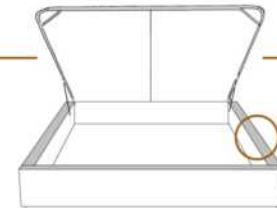

Avec rangement | With Storage
**1" plus large | **1" wider
K 530 - Q 531