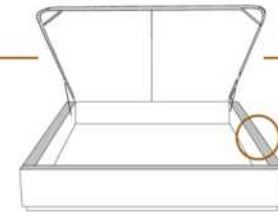

Avec rangement | With Storage
**1" plus large | **1" wider
K 530 - Q 531