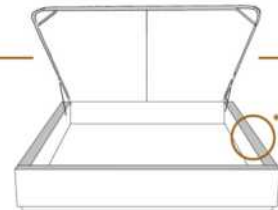

Avec rangement | With Storage
****1" plus large | **1" wider
K 530 - Q 531**