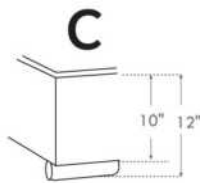

LG189 Metal

*Choix de pattes (Seulement pour base avec pattes). La hauteur du pied et longeron varie selon la patte choisie.

*Leg choices (Only for Bed base with legs). Foot & siderail height varies according to leg choice.