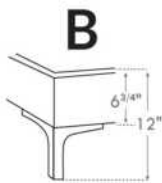

99905

BASE pour tête de lit AVEC oreilles Bed base for headboard WITH wings

4" Base contour LARGE | WIDE contour Base

DIMENSIONS

Base de lits seulement
Bed base only

L x P/D x H

K	87" x 79" x 12"
Q	69" x 79" x 12"
D	64" x 75" x 12"
S	49" x 75" x 12"

*Avec pattes | *With Legs
K 410 - Q 411 - D 412 - S 413

Anti-poussière | No Dust
K 420 - Q 421 - D 422 - S 423

Avec rangement | With Storage
K 430 - Q 431

**Rangement à tiroir frontal
With Front Drawer**
K 440 - Q 441 - D 442

**Rangement à tiroir latéraux
With Side Drawers**
K 450 - Q 451 (2 tiroirs | drawers)
D 452 - S 453 (1 tiroir | drawer)

Les illustrations sont génériques et n'indiquent pas tous les détails de coutures. | The sketches are generic and do not reflect all sewing details.

2" Base contour MINCE | NARROW contour Base

DIMENSIONS

Base de lits seulement
Bed base only

L x P/D x H

K	82" x 77" x 12"
Q	64" x 77" x 12"
D	59" x 73" x 12"
S	44" x 73" x 12"

*Avec pattes | *With Legs
K 510 - Q 511 - D 512 - S 513

Anti-poussière | No Dust
K 520 - Q 521 - D 522 - S 523

Avec rangement | With Storage
**1" plus large | **1" wider
K 530 - Q 531

**Rangement à tiroir frontal
With Front Drawer**
K 540 - Q 541 - D 542

**Rangement à tiroir latéraux
With Side Drawers**
K 550 - Q 551 (2 tiroirs | drawers)
D 552 - S 553 (1 tiroir | drawer)

Lit réglable | Adjustable bed

**Avec pattes de bois seulement
With Wood Legs Only**
K 560 - Q 561 - S 563

EXT: 82x76x12 65x76x12 44x76x12
INT: 78x74x12 61x74x12 40x74x12

Anti-poussière | No Dust
K 570 - Q 571 - S 573

EXT: 82x76x12 65x76x12 44x76x12
INT: 78x74x12 61x74x12 40x74x12

LG60 Metal

*Choix de pattes (Seulement pour base avec pattes). La hauteur du pied et longeron varie selon la patte choisie.

*Leg choices (Only for Bed base with legs). Foot & siderail height varies according to leg choice.