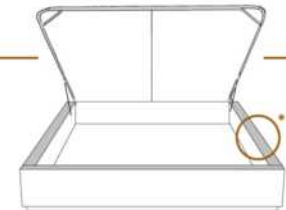

Avec rangement | With Storage
**1" plus large | **1" wider
K 530 - Q 531