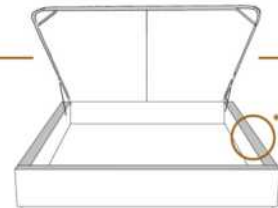

Avec rangement | With Storage
****1" plus large | **1" wider
K 530 - Q 531**