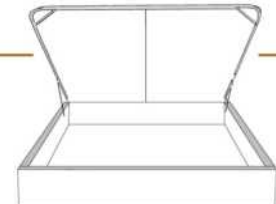

Avec rangement | With Storage
K 430 - Q 431