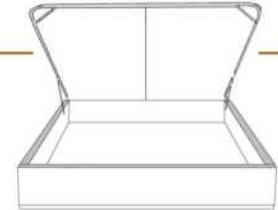

Avec rangement | With Storage
K 430 - Q 431