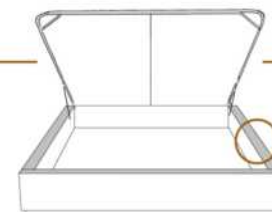

Avec rangement | With Storage
**1" plus large | **1" wider
K 530 - Q 531