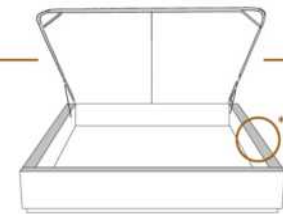

Avec rangement | With Storage
**1" plus large | **1" wider
K 530 - Q 531