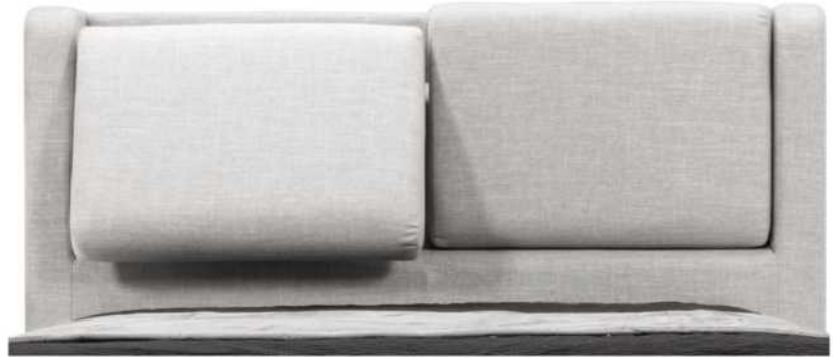

ZEN

Tête de lit sans oreilles | Headboard without wings

400 King - 401 Queen

Pour les dimensions des bases; Voir la liste de prix 99900
For the dimensions of the bed bases; See Price list 99900

4" Base contour LARGE | WIDE contour Base

DIMENSIONS

Lit grandeur complète
Complete bed size

Base: 12" Haut | Height

L x P/D x H

87" x 95" x 47"

69" x 95" x 47"

K
Q