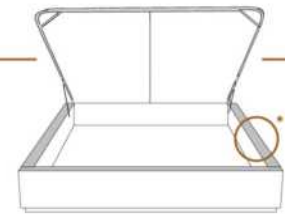

Avec rangement | With Storage
**1" plus large | **1" wider
K 530 - Q 531