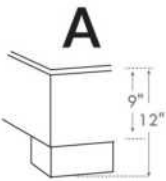

LG182 Bois | Wood