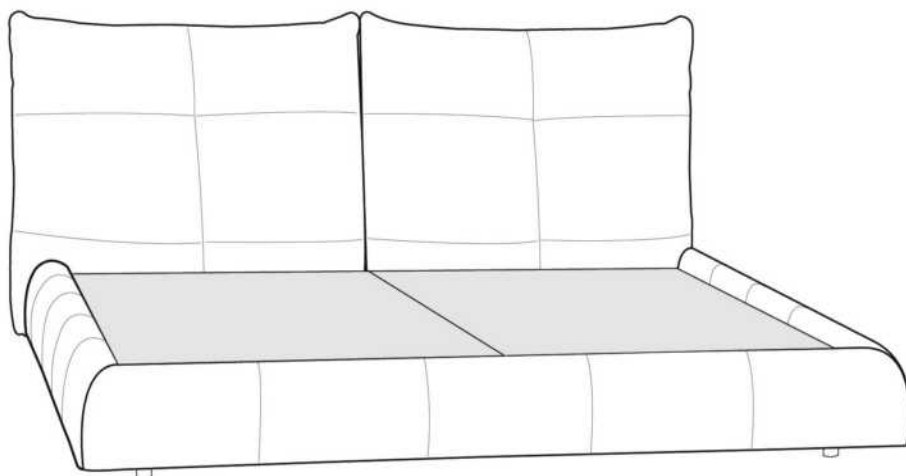

Lit **WAVE** Bed

Lit régulier | *Regular Bed*

380 King | 360 Queen | 304 Double | 314 Simple/ *Single*