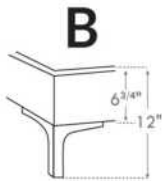

99905

BASE pour tête de lit AVEC oreilles Bed base for headboard WITH wings

4" Base contour LARGE | WIDE contour Base

DIMENSIONS

Base de lits seulement
Bed base only

L x P/D x H

K
Q
D
S

87" x 79" x 12"
69" x 79" x 12"
64" x 75" x 12"
49" x 75" x 12"

*Avec pattes | *With Legs
K 410 - Q 411 - D 412 - S 413

Anti-poussière | No Dust
K 420 - Q 421 - D 422 - S 423

Avec rangement | With Storage
K 430 - Q 431

**Rangement à tiroir frontal
With Front Drawer**
K 440 - Q 441 - D 442

**Rangement à tiroir latéraux
With Side Drawers**
K 450 - Q 451 (2 tiroirs | drawers)
D 452 - S 453 (1 tiroir | drawer)

Les illustrations sont génériques et n'indiquent pas tous les détails de coutures. | The sketches are generic and do not reflect all sewing details.

2" Base contour MINCE | NARROW contour Base

DIMENSIONS

Base de lits seulement
Bed base only

L x P/D x H

K
Q
D
S

82" x 77" x 12"
64" x 77" x 12"
59" x 73" x 12"
44" x 73" x 12"

*Avec pattes | *With Legs
K 510 - Q 511 - D 512 - S 513

Anti-poussière | No Dust
K 520 - Q 521 - D 522 - S 523

Avec rangement | With Storage
**1" plus large | **1" wider
K 530 - Q 531

**Rangement à tiroir frontal
With Front Drawer**
K 540 - Q 541 - D 542

**Rangement à tiroir latéraux
With Side Drawers**
K 550 - Q 551 (2 tiroirs | drawers)
D 552 - S 553 (1 tiroir | drawer)

Lit réglable | Adjustable bed

**Avec pattes de bois seulement
With Wood Legs Only**
K 560 - Q 561 - S 563

EXT: 82x76x12 65x76x12 44x76x12
INT: 78x74x12 61x74x12 40x74x12

Anti-poussière | No Dust
K 570 - Q 571 - S 573

EXT: 82x76x12 65x76x12 44x76x12
INT: 78x74x12 61x74x12 40x74x12

LG60 Metal

*Choix de pattes (Seulement pour base avec pattes). La hauteur du pied et longeron varie selon la patte choisie.

*Leg choices (Only for Bed base with legs). Foot & siderail height varies according to leg choice.