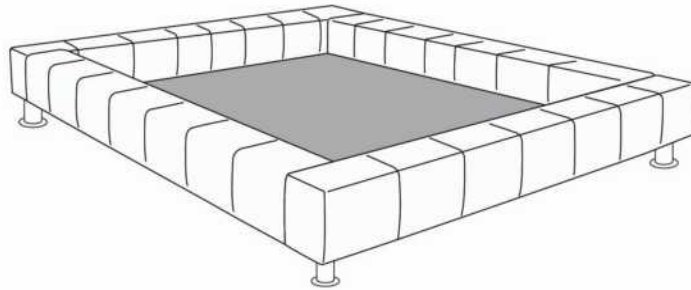

BRIDGE

Lit bridge *Bed items*

Base de Lit/Bed base

372 California King (US only/seulement) | 380 King | 360 Queen | 314 Simple/ Single