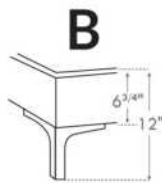

99900

BASE pour tête de lit SANS oreilles Bed base for headboard WITHOUT wings

4" Base contour LARGE | WIDE contour Base

DIMENSIONS

Base de lits seulement
Bed base only

L x P/D x H

K	87" x 86" x 12"
Q	69" x 86" x 12"
D	64" x 82" x 12"
S	49" x 82" x 12"

Les illustrations sont génériques et n'indiquent pas tous les détails de coutures. | The sketches are generic and do not reflect all sewing details.

2" Base contour MINCE | NARROW contour Base

DIMENSIONS

Base de lits seulement
Bed base only

L x P/D x H

K	82" x 84" x 12"
Q	64" x 84" x 12"
D	59" x 80" x 12"
S	44" x 80" x 12"

Lit réglable | Adjustable bed

EXT: 82x84x12 65x84x12 44x84x12
INT: 78x82x12 61x82x12 40x82x12

EXT: 82x84x12 65x84x12 44x84x12
INT: 78x82x12 61x82x12 40x82x12

LG60 Metal

*Choix de pattes (Seulement pour base avec pattes). La hauteur du pied et longeron varie selon la patte choisie.

*Leg choices (Only for Bed base with legs). Foot & siderail height varies according to leg choice.