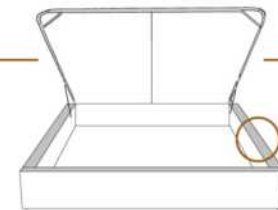

Avec rangement | With Storage
**1" plus large | **1" wider
K 530 - Q 531