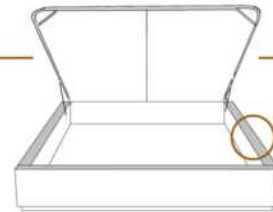

Avec rangement | With Storage
****1" plus large | **1" wider
K 530 - Q 531**