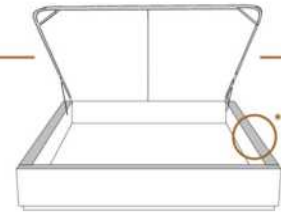

Avec rangement | With Storage
**1" plus large | **1" wider
K 530 - Q 531