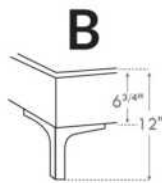

99900

BASE pour tête de lit SANS oreilles Bed base for headboard WITHOUT wings

4" Base contour LARGE | WIDE contour Base

DIMENSIONS

Base de lits seulement
Bed base only

L x P/D x H

K
Q
D
S

87" x 86" x 12"
69" x 86" x 12"
64" x 82" x 12"
49" x 82" x 12"

*Avec pattes | *With Legs
K 410 - Q 411 - D 412 - S 413

Anti-poussière | No Dust
K 420 - Q 421 - D 422 - S 423

Avec rangement | With Storage
K 430 - Q 431

Rangement à tiroir frontal
With Front Drawer
K 440 - Q 441 - D 442

Rangement à tiroir latéraux
With Side Drawers
K 450 - Q 451 (2 tiroirs | drawers)
D 452 - S 453 (1 tiroir | drawer)

Les illustrations sont génériques et n'indiquent pas tous les détails de coutures. | The sketches are generic and do not reflect all sewing details.

2" Base contour MINCE | NARROW contour Base

DIMENSIONS

Base de lits seulement
Bed base only

L x P/D x H

K
Q
D
S

82" x 84" x 12"
64" x 84" x 12"
59" x 80" x 12"
44" x 80" x 12"

*Avec pattes | *With Legs
K 510 - Q 511 - D 512 - S 513

Anti-poussière | No Dust
K 520 - Q 521 - D 522 - S 523

Avec rangement | With Storage
**1" plus large | **1" wider
K 530 - Q 531

Rangement à tiroir frontal
With Front Drawer
K 540 - Q 541 - D 542

Rangement à tiroir latéraux
With Side Drawers
K 550 - Q 551 (2 tiroirs | drawers)
D 552 - S 553 (1 tiroir | drawer)

Lit réglable | Adjustable bed

Avec pattes de bois seulement
With Wood Legs Only
K 560 - Q 561 - S 563

EXT: 82x84x12 65x84x12 44x84x12
INT: 78x82x12 61x82x12 40x82x12

Anti-poussière | No Dust
K 570 - Q 571 - S 573

EXT: 82x84x12 65x84x12 44x84x12
INT: 78x82x12 61x82x12 40x82x12

LG60 Metal

*Choix de pattes (Seulement pour base avec pattes). La hauteur du pied et longeron varie selon la patte choisie.

*Leg choices (Only for Bed base with legs). Foot & siderail height varies according to leg choice.