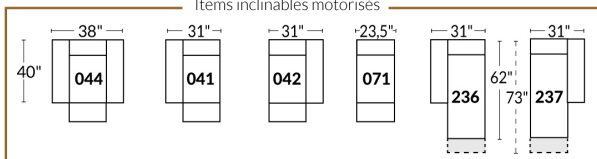

**SPÉCIFICATIONS**

- Ⓐ 40" Hauteur complète
- Ⓑ 33" Hauteur appui-tête baissé
- Ⓒ 19,5" Hauteur du siège
- Ⓓ 65" Profondeur incliné
- Ⓔ 20" or 22" Profondeur assise
- Ⓕ 37,5" Profondeur appui-tête monté
- Ⓖ 24,5" Hauteur de bras
- Ⓗ 7,25" Largeur de bras

**SIÈGE 23" DE LARGE**

Items inclinables motorisés

**SIÈGE 30" DE LARGE**

Items inclinables motorisés

**Autres**

**23" EXEMPLES**

**30" EXEMPLES**