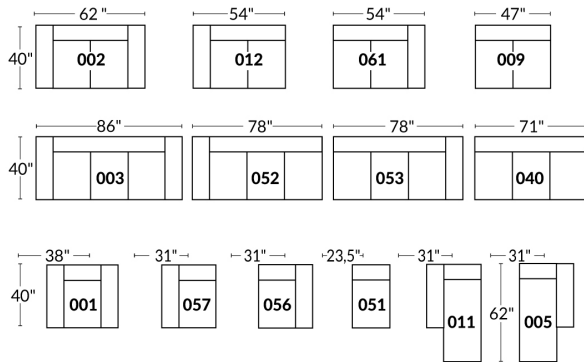

SIÈGE 23" DE LARGE