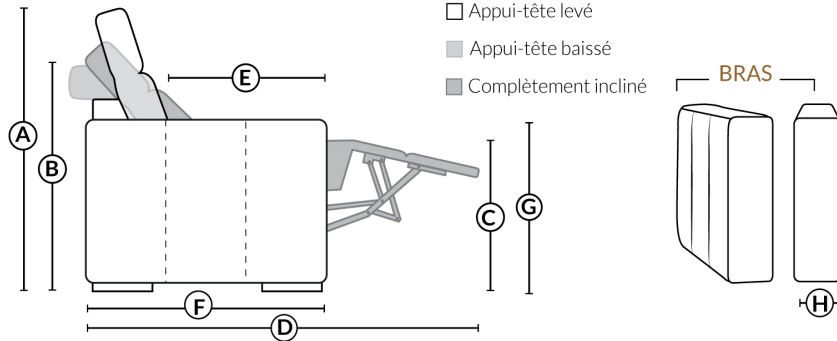

SPÉCIFICATIONS

- Ⓐ 40" Hauteur complète
- Ⓑ 33" Hauteur appui-tête baissé
- Ⓒ 19,5" Hauteur du siège
- Ⓓ 65" Profondeur incliné
- Ⓔ 20" or 22" Profondeur assise
- Ⓕ 37,5" Profondeur appui-tête monté
- Ⓖ 24,5" Hauteur de bras
- Ⓗ 7,25" Largeur de bras