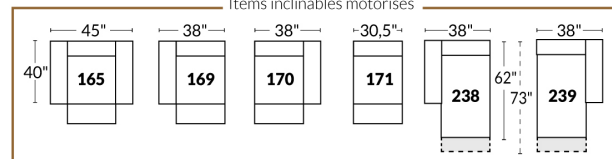

**SPÉCIFICATIONS**

- Ⓐ 40" Hauteur complète
- Ⓑ 33" Hauteur appui-tête baissé
- Ⓒ 19,5" Hauteur du siège
- Ⓓ 65" Profondeur incliné
- Ⓔ 20" or 22" Profondeur assise
- Ⓕ 37,5" Profondeur appui-tête monté
- Ⓖ 24,5" Hauteur de bras
- Ⓗ 7,25" Largeur de bras

**SIÈGE 23" DE LARGE**

Items inclinables motorisés

**SIÈGE 30" DE LARGE**

Items inclinables motorisés

**Autres**

**23" EXEMPLES**

**30" EXEMPLES**