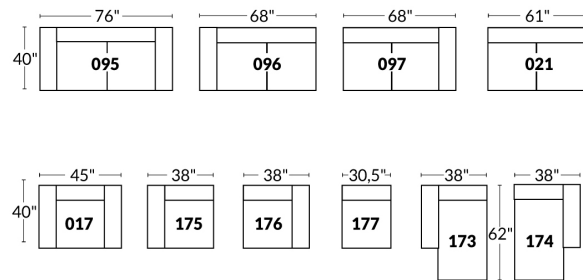

## Dos et assise; largeur de 23" ou 30"

---

**SPÉCIFICATIONS**

- Ⓐ 40" Hauteur complète
- Ⓑ 33" Hauteur appui-tête baissé
- Ⓒ 19,5" Hauteur du siège
- Ⓓ 65" Profondeur incliné
- Ⓔ 20" or 22" Profondeur assise
- Ⓕ 37,5" Profondeur appui-tête monté
- Ⓖ 24,5" Hauteur de bras
- Ⓗ 7,25" Largeur de bras

**SIÈGE 23" DE LARGE**

Items inclinables motorisés

**SIÈGE 30" DE LARGE**

Items inclinables motorisés

**Autres**

**23" EXEMPLES**

**30" EXEMPLES**