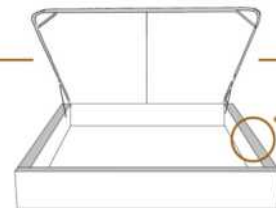

Avec rangement | With Storage
**1" plus large | **1" wider
K 530 - Q 531