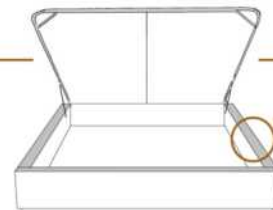

Avec rangement | With Storage
**1" plus large | **1" wider
K 530 - Q 531