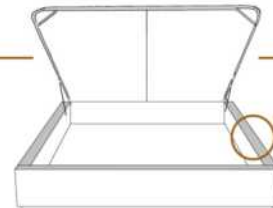

Avec rangement | With Storage
****1" plus large | **1" wider
K 530 - Q 531**