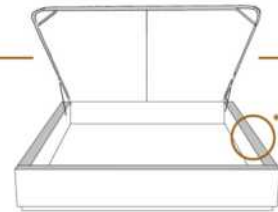

Avec rangement | With Storage
****1" plus large | **1" wider
K 530 - Q 531**