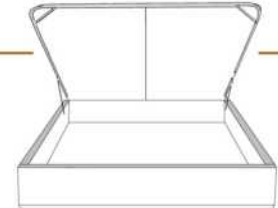

Avec rangement | With Storage
K 430 - Q 431