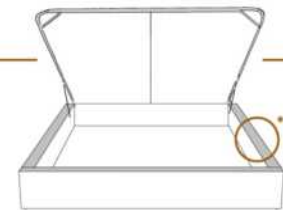

Avec rangement | With Storage
**1" plus large | **1" wider
K 530 - Q 531