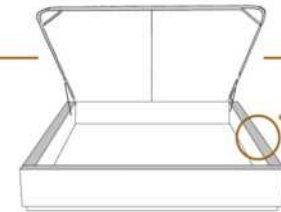

Avec rangement | With Storage
**1" plus large | **1" wider
K 530 - Q 531