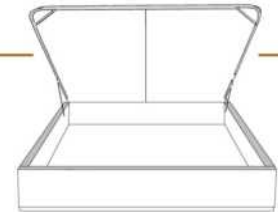

Avec rangement | With Storage
K 430 - Q 431