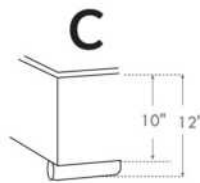

LG189 Metal

*Choix de pattes (Seulement pour base avec pattes). La hauteur du pied et longeron varie selon la patte choisie.

*Leg choices (Only for Bed base with legs). Foot & siderail height varies according to leg choice.