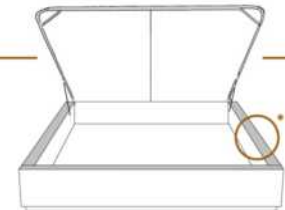

Avec rangement | With Storage
**1" plus large | **1" wider
K 530 - Q 531