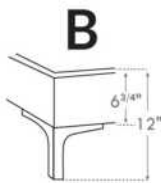

99905

BASE pour tête de lit AVEC oreilles Bed base for headboard WITH wings

4" Base contour LARGE | WIDE contour Base

DIMENSIONS

Base de lits seulement
Bed base only

L x P/D x H

K
Q
D
S

87" x 79" x 12"
69" x 79" x 12"
64" x 75" x 12"
49" x 75" x 12"

*Avec pattes | *With Legs
K 410 - Q 411 - D 412 - S 413

Anti-poussière | No Dust
K 420 - Q 421 - D 422 - S 423

Avec rangement | With Storage
K 430 - Q 431

Rangement à tiroir frontal
With Front Drawer
K 440 - Q 441 - D 442

Rangement à tiroir latéraux
With Side Drawers
K 450 - Q 451 (2 tiroirs | drawers)
D 452 - S 453 (1 tiroir | drawer)

Les illustrations sont génériques et n'indiquent pas tous les détails de coutures. | The sketches are generic and do not reflect all sewing details.

2" Base contour MINCE | NARROW contour Base

DIMENSIONS

Base de lits seulement
Bed base only

L x P/D x H

K
Q
D
S

82" x 77" x 12"
64" x 77" x 12"
59" x 73" x 12"
44" x 73" x 12"

*Avec pattes | *With Legs
K 510 - Q 511 - D 512 - S 513

Anti-poussière | No Dust
K 520 - Q 521 - D 522 - S 523

Avec rangement | With Storage
**1" plus large | **1" wider
K 530 - Q 531

Rangement à tiroir frontal
With Front Drawer
K 540 - Q 541 - D 542

Rangement à tiroir latéraux
With Side Drawers
K 550 - Q 551 (2 tiroirs | drawers)
D 552 - S 553 (1 tiroir | drawer)

Lit réglable | Adjustable bed

Avec pattes de bois seulement
With Wood Legs Only
K 560 - Q 561 - S 563

EXT: 82x76x12 65x76x12 44x76x12
INT: 78x74x12 61x74x12 40x74x12

Anti-poussière | No Dust
K 570 - Q 571 - S 573

EXT: 82x76x12 65x76x12 44x76x12
INT: 78x74x12 61x74x12 40x74x12

LG60 Metal

*Choix de pattes (Seulement pour base avec pattes). La hauteur du pied et longeron varie selon la patte choisie.

*Leg choices (Only for Bed base with legs). Foot & siderail height varies according to leg choice.