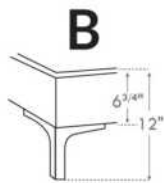

99900

BASE pour tête de lit SANS oreilles Bed base for headboard WITHOUT wings

4" Base contour LARGE | WIDE contour Base

DIMENSIONS

Base de lits seulement
Bed base only

L x P/D x H

K	87" x 86" x 12"
Q	69" x 86" x 12"
D	64" x 82" x 12"
S	49" x 82" x 12"

*Avec pattes | *With Legs
K 410 - Q 411 - D 412 - S 413

Anti-poussière | No Dust
K 420 - Q 421 - D 422 - S 423

Avec rangement | With Storage
K 430 - Q 431

**Rangement à tiroir frontal
With Front Drawer**
K 440 - Q 441 - D 442

**Rangement à tiroir latéraux
With Side Drawers**
**K 450 - Q 451 (2 tiroirs | drawers)
D 452 - S 453 (1 tiroir | drawer)**

Les illustrations sont génériques et n'indiquent pas tous les détails de coutures. | The sketches are generic and do not reflect all sewing details.

2" Base contour MINCE | NARROW contour Base

DIMENSIONS

Base de lits seulement
Bed base only

L x P/D x H

K	82" x 84" x 12"
Q	64" x 84" x 12"
D	59" x 80" x 12"
S	44" x 80" x 12"

*Avec pattes | *With Legs
K 510 - Q 511 - D 512 - S 513

Anti-poussière | No Dust
K 520 - Q 521 - D 522 - S 523

Avec rangement | With Storage
**1" plus large | **1" wider
K 530 - Q 531

**Rangement à tiroir frontal
With Front Drawer**
K 540 - Q 541 - D 542

**Rangement à tiroir latéraux
With Side Drawers**
**K 550 - Q 551 (2 tiroirs | drawers)
D 552 - S 553 (1 tiroir | drawer)**

Lit réglable | Adjustable bed

**Avec pattes de bois seulement
With Wood Legs Only**
K 560 - Q 561 - S 563

EXT: 82x84x12 65x84x12 44x84x12
INT: 78x82x12 61x82x12 40x82x12

Anti-poussière | No Dust
K 570 - Q 571 - S 573

EXT: 82x84x12 65x84x12 44x84x12
INT: 78x82x12 61x82x12 40x82x12

LG60 Metal

*Choix de pattes (Seulement pour base avec pattes). La hauteur du pied et longeron varie selon la patte choisie.

*Leg choices (Only for Bed base with legs). Foot & siderail height varies according to leg choice.