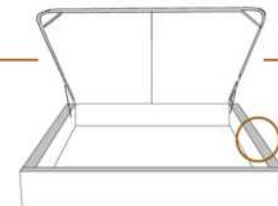

Avec rangement | With Storage
**1" plus large | **1" wider
K 530 - Q 531