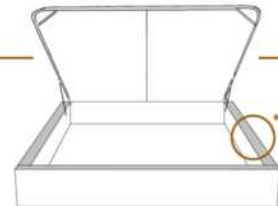

Avec rangement | With Storage
**1" plus large | **1" wider
K 530 - Q 531