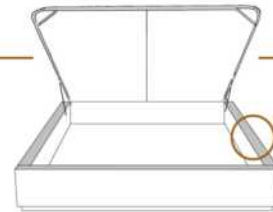

Avec rangement | With Storage
**1" plus large | **1" wider
K 530 - Q 531