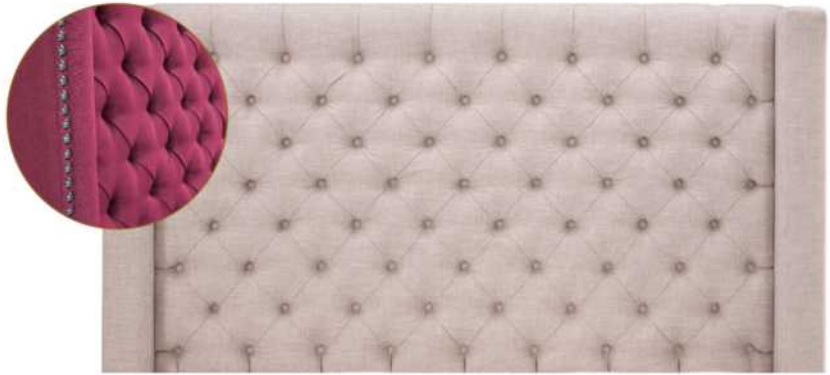

NEIGE

Tête de lit avec oreilles | Headboard with wings

400 King - 401 Queen - 402 Double - 403 Simple | Single

Pour les dimensions des bases; Voir la liste de prix 99905
For the dimensions of the bed bases; See Price list 99905

Option de clous | Nail options

Silver - Copper - Brass
1/2" diamètre

4" Base contour LARGE | WIDE contour Base

DIMENSIONS

Lit grandeur complète
Complete bed size

Base: 12" Haut | Height

L x P/D x H

K
Q
D
S

87" x 90" x 56"
69" x 90" x 56"
64" x 86" x 56"
49" x 86" x 56"

* Avec pattes | * With Legs
K 410 - Q 411 - D 412 - S 413

Anti-poussière | No Dust
K 420 - Q 421 - D 422 - S 423