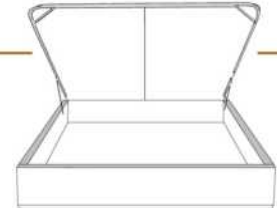

Avec rangement | With Storage
K 430 - Q 431