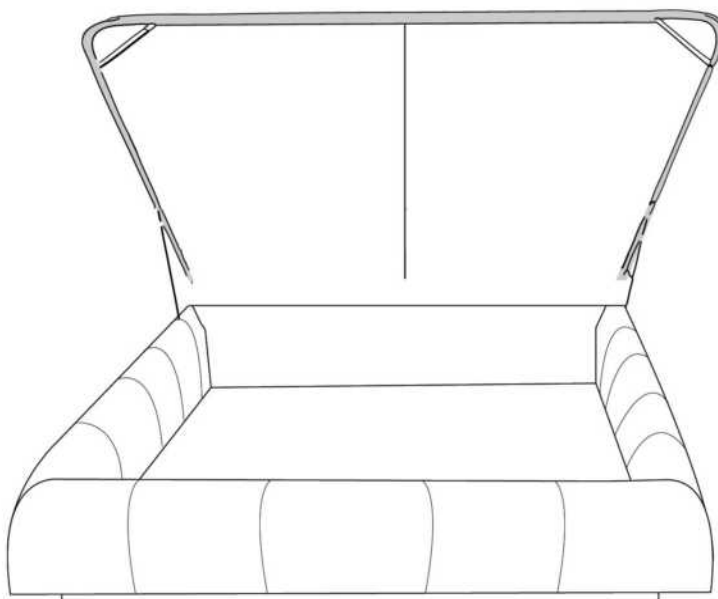

Lit **WAVE** Bed

Lit régulier | Regular Bed

380 King | 360 Queen | 304 Double | 314 Simple/ Single

Lit avec rangement | Bed with storage

365 King | 366 Queen | 367 Double | 368 Simple/ Single

www.jaymar.ca