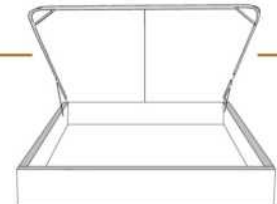

Avec rangement | With Storage
K 430 - Q 431