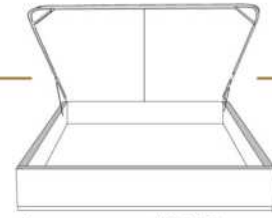

Avec rangement | With Storage
K 430 - Q 431