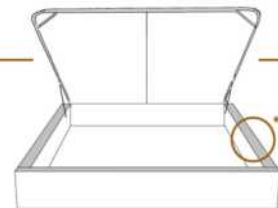

Avec rangement | With Storage
****1" plus large | **1" wider
K 530 - Q 531**