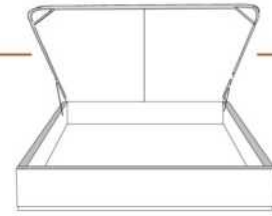

Avec rangement | With Storage
K 430 - Q 431