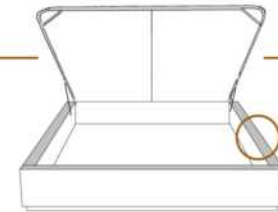

Avec rangement | With Storage
**1" plus large | **1" wider
K 530 - Q 531