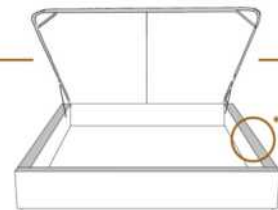

Avec rangement | With Storage
**1" plus large | **1" wider
K 530 - Q 531