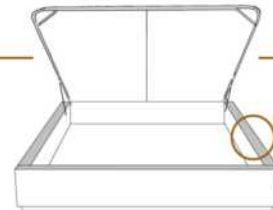

Avec rangement | With Storage
**1" plus large | **1" wider
K 530 - Q 531