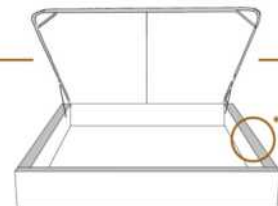

Avec rangement | With Storage
**1" plus large | **1" wider
K 530 - Q 531