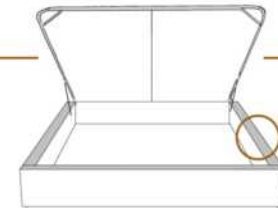

Avec rangement | With Storage
**1" plus large | **1" wider
K 530 - Q 531