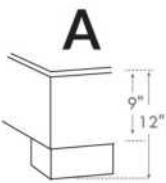

LG182 Bois | Wood