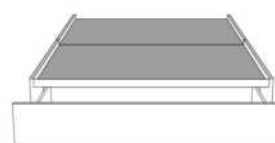

Rangement à tiroir frontal
With Front Drawer
K 540 - Q 541 - D 542