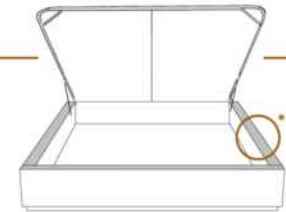

Avec rangement | With Storage
**1" plus large | **1" wider
K 530 - Q 531