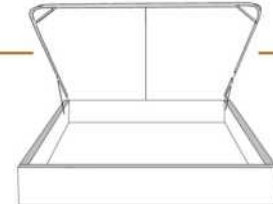

Avec rangement | With Storage
K 430 - Q 431