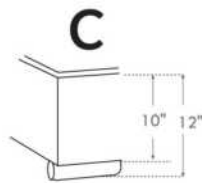

LG189 Metal

*Choix de pattes (Seulement pour base avec pattes). La hauteur du pied et longeron varie selon la patte choisie.

*Leg choices (Only for Bed base with legs). Foot & siderail height varies according to leg choice.