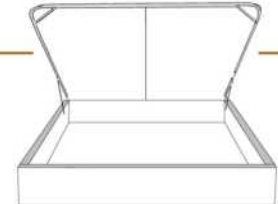

Avec rangement | With Storage
K 430 - Q 431