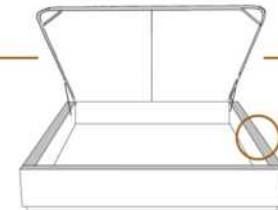

Avec rangement | With Storage
**1" plus large | **1" wider
K 530 - Q 531