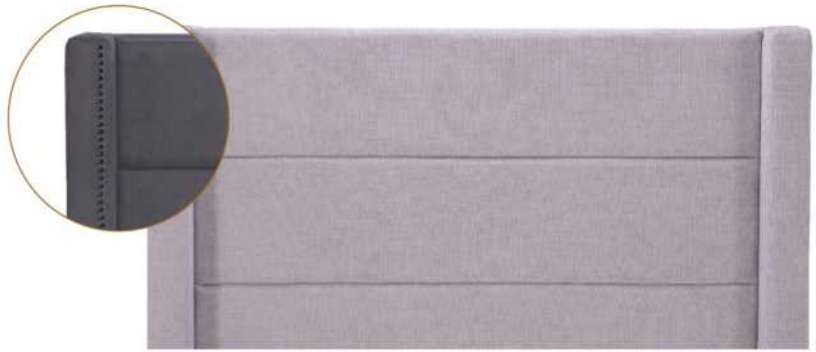

DYLAN

Tête de lit avec oreilles | Headboard with wings

400 King - 401 Queen - 402 Double - 403 Simple | Single

Pour les dimensions des bases; Voir la liste de prix 99905
For the dimensions of the bed bases; See Price list 99905

Option de clous | Nail options

Silver - Copper - Brass
1/2" diamètre

4" Base contour LARGE | WIDE contour Base

DIMENSIONS

Lit grandeur complète
Complete bed size

Base: 12" Haut | Height

L x P/D x H

K
Q
D
S

87" x 90" x 44"
69" x 90" x 44"
64" x 86" x 44"
49" x 86" x 44"

* Avec pattes | * With Legs
K 410 - Q 411 - D 412 - S 413

Anti-poussière | No Dust
K 420 - Q 421 - D 422 - S 423