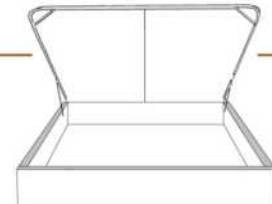

Avec rangement | With Storage
K 430 - Q 431