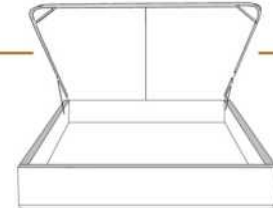

Avec rangement | With Storage
K 430 - Q 431