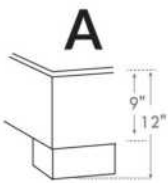

LG182 Bois | Wood