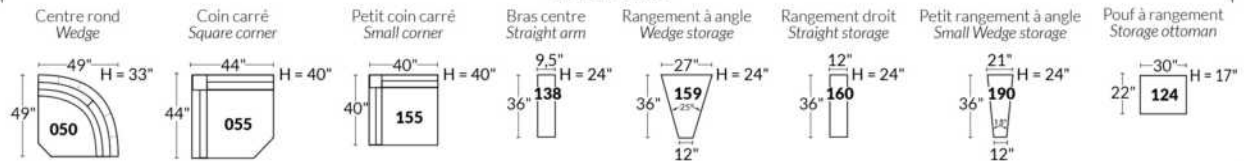

Autres | Others