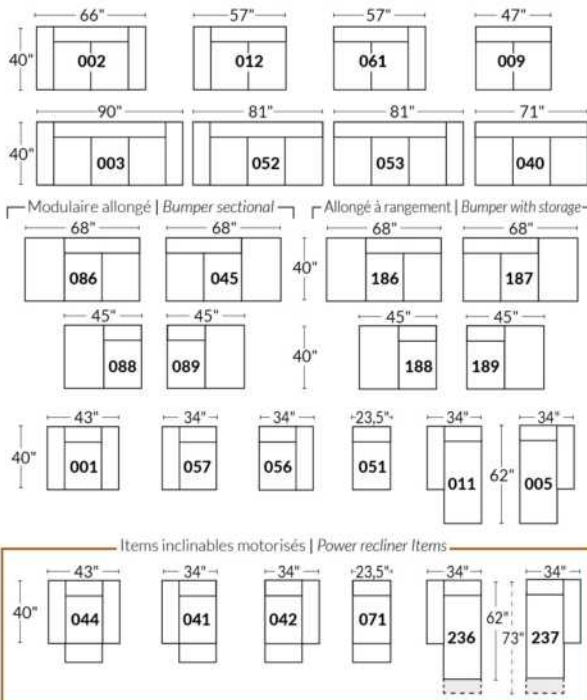

SIÈGE 23" DE LARGE | 23" SEAT WIDTH