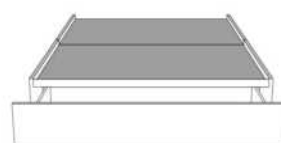

Rangement à tiroir frontal
With Front Drawer
K 540 - Q 541 - D 542