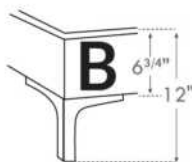

99900

BASE pour tête de lit SANS oreilles
Bed base for headboard WITHOUT wings

4" Base contour LARGE | WIDE contour Base

DIMENSIONS

Base de lits seulement
Bed base only

L x P/D x H

K	87" x 86" x 12"
Q	69" x 86" x 12"
D	64" x 82" x 12"
S	49" x 82" x 12"

*Avec pattes | *With Legs
K 410 - Q 411 - D 412 - S 413
2 positions de matelas à 9,75" ou 6,5" du plancher
2 mattress position from 9,75" or 6,5" from the floor

Anti-poussière | No Dust
K 420 - Q 421 - D 422 - S 423
2 positions de matelas à 9,75" ou 6,5" du plancher
2 mattress position from 9,75" or 6,5" from the floor

Avec rangement | With Storage
K 430 - Q 431
1 position de matelas à 10,25" du plancher
1 mattress position at 10,25" from floor

Rangement à tiroir frontal
With Front Drawer
K 440 - Q 441 - D 442

Rangement à tiroir latéraux
With Side Drawers
K 450 - Q 451 (2 tiroirs | drawers)
D 452 - S 453 (1 tiroir | drawer)

2" Base contour MINCE | NARROW contour Base

DIMENSIONS

Base de lits seulement
Bed base only

L x P/D x H

K	82" x 84" x 12"
Q	64" x 84" x 12"
D	59" x 80" x 12"
S	44" x 80" x 12"

*Avec pattes | *With Legs
K 510 - Q 511 - D 512 - S 513
1 position de matelas à 10,25" du plancher
1 mattress position at 10,25" from floor

Anti-poussière | No Dust
K 520 - Q 521 - D 522 - S 523
1 position de matelas à 10,25" du plancher
1 mattress position at 10,25" from floor

Avec rangement | With Storage
**1" plus large | **1" wider
K 530 - Q 531
1 position de matelas à 10,25" du plancher
1 mattress position at 10,25" from floor

Lit réglable | Adjustable bed
Pattes de bois seulement | Wood leg only
K 560 - Q 561 - S 563

	King	Queen	Simple|Single
EXT:	87x89x56	69x89x56	49x89x56
INT:	78x82x12	61x82x12	40x82x12

Rangement à tiroir frontal
With Front Drawer
K 540 - Q 541 - D 542

Rangement à tiroir latéraux
With Side Drawers
K 550 - Q 551 (2 tiroirs | drawers)
D 552 - S 553 (1 tiroir | drawer)