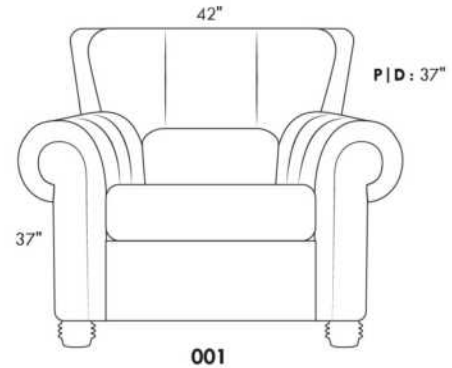

WINDSOR

Hauteur de siège 19" | Hauteur devant bras 26" | Profondeur d'assise 20"
Seat Height 19" | Arm Height 26" | Seat Depth 20"

www.jaymar.ca