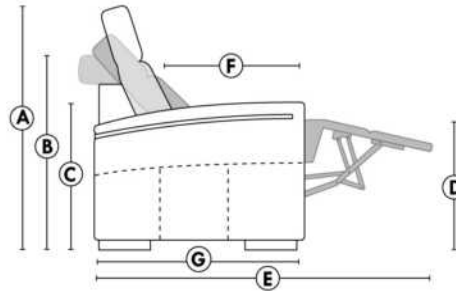

SPECIFICATIONS