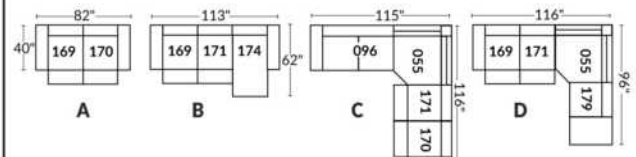

EXEMPLE 30" EXAMPLE