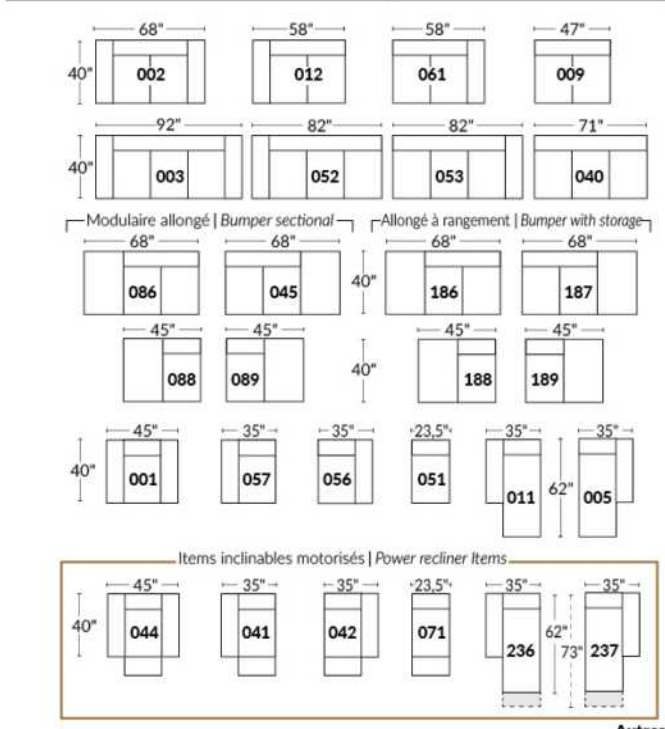

SIÈGE 23" DE LARGE | 23" SEAT WIDTH