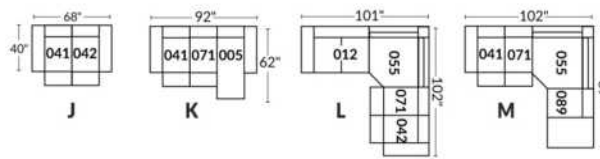

EXEMPLE 23" EXAMPLE