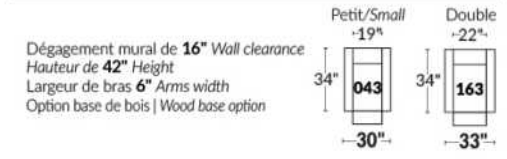

FAUTEUIL BERÇANT PIVOTANT INCLINABLE SWIVEL ROCKING MOTION CHAIR