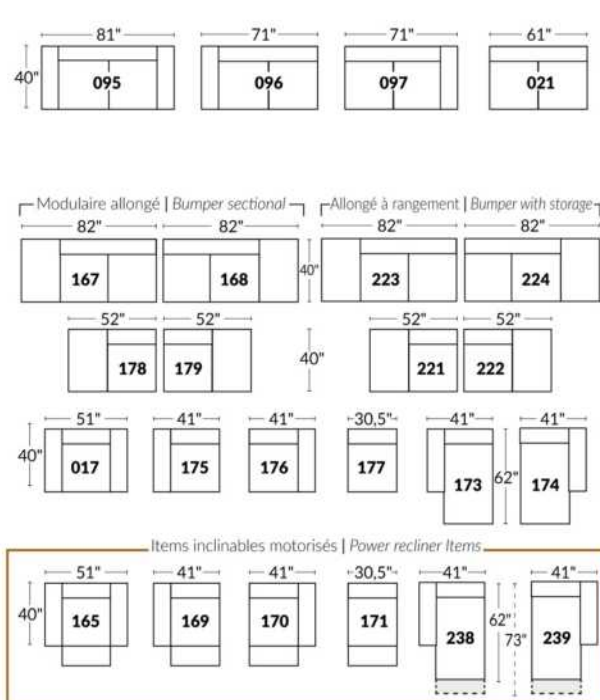

SIÈGE 30" DE LARGE | 30" SEAT WIDTH