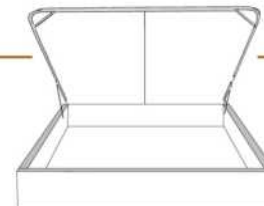

Avec rangement | With Storage
K 430 - Q 431