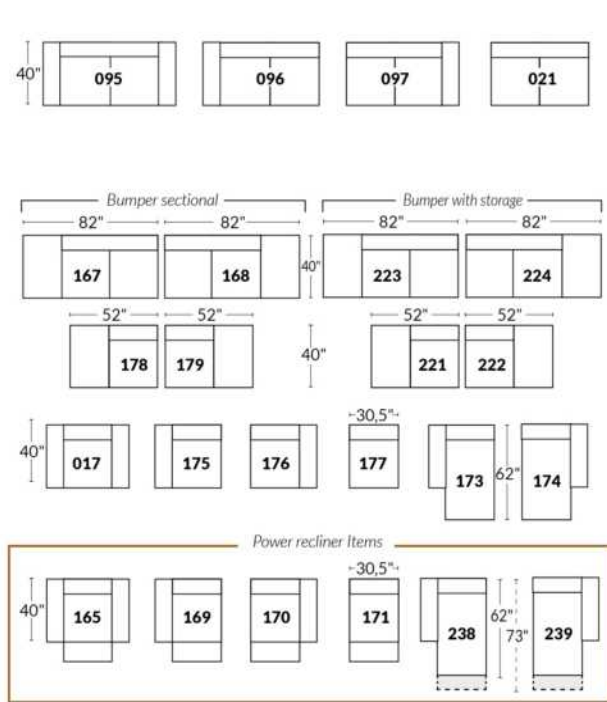

30" SEAT WIDTH