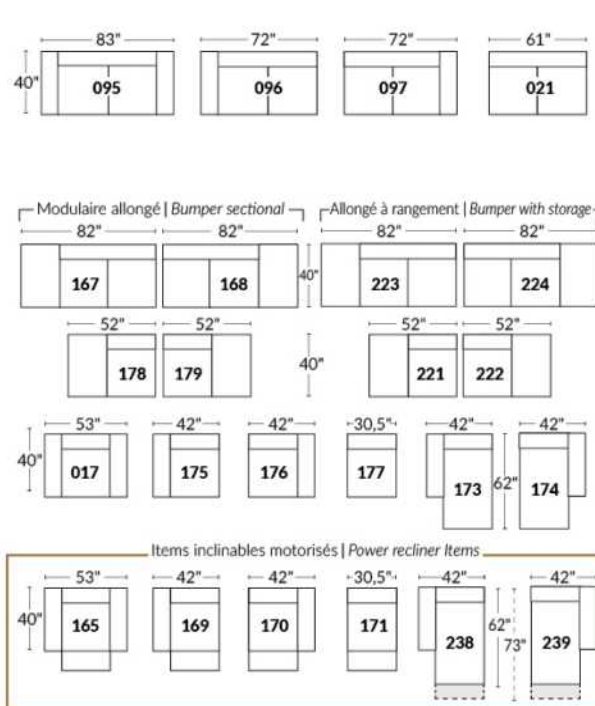

SIÈGE 30" DE LARGE | 30" SEAT WIDTH