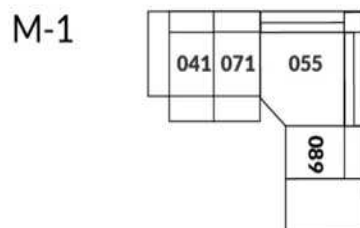

23" Seat Width | Siège 23" de large