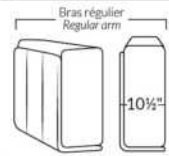

BRAS | ARMS

Option de bras:
Bras Régulier Large 10,5" ou Petit bras 6"