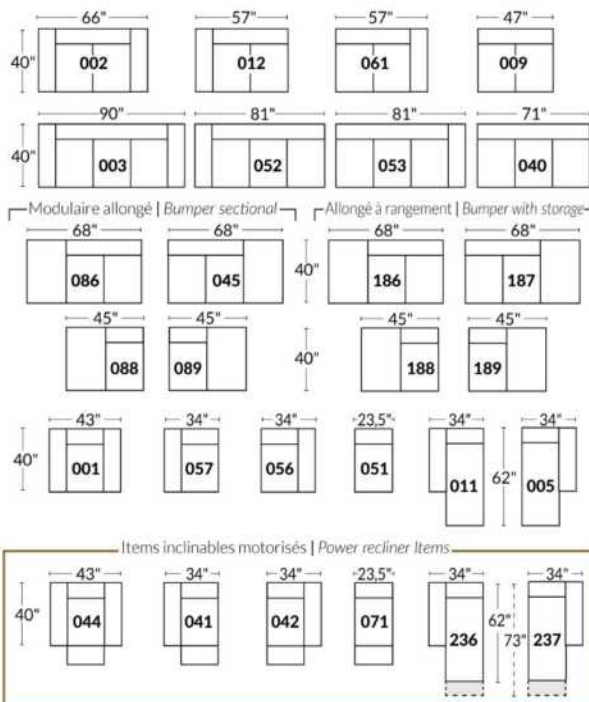

SIÈGE 23" DE LARGE | 23" SEAT WIDTH