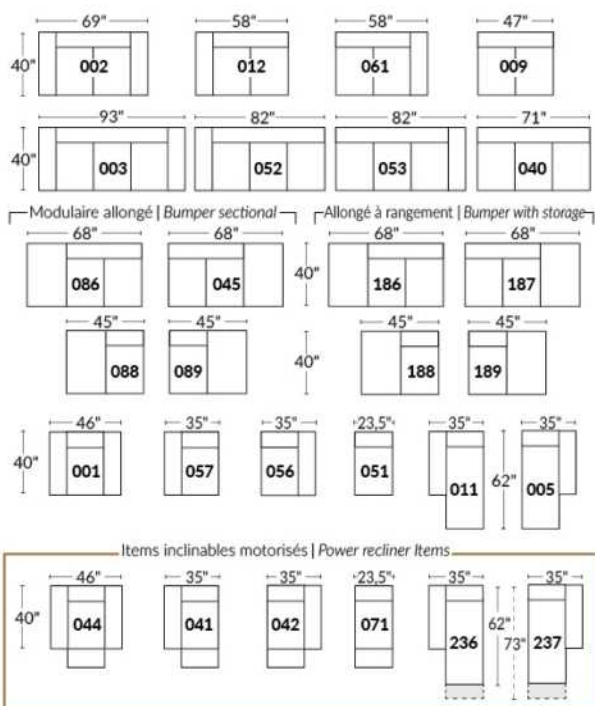

SIÈGE 23" DE LARGE | 23" SEAT WIDTH