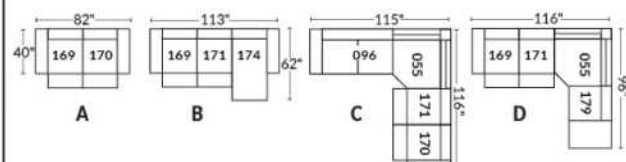

EXEMPLE 30" EXAMPLE