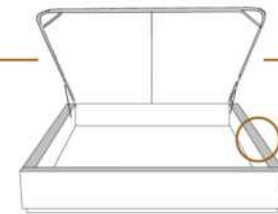

Avec rangement | With Storage
****1" plus large | **1" wider
K 530 - Q 531**