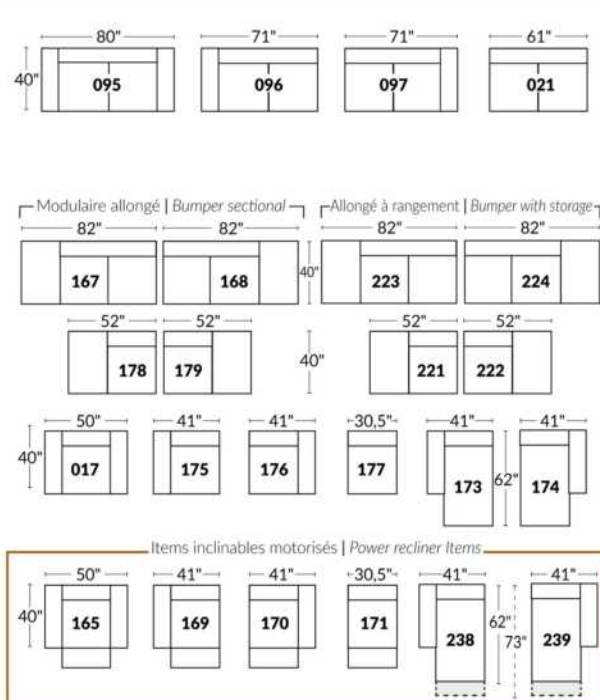

SIÈGE 30" DE LARGE | 30" SEAT WIDTH