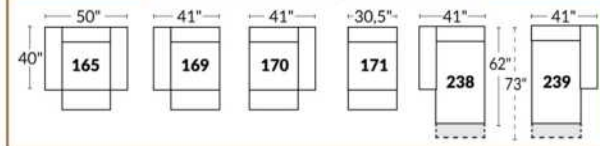

Items inclinables motorisés | Power recliner Items