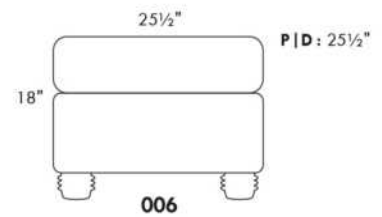

WINDSOR

Hauteur de siège 19" | Hauteur devant bras 26" | Profondeur d'assise 20"
Seat Height 19" | Arm Height 26" | Seat Depth 20"

www.jaymar.ca