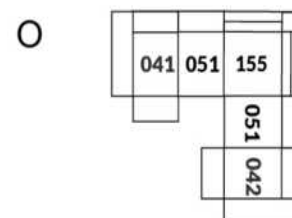

23" Seat Width | Siège 23" de large