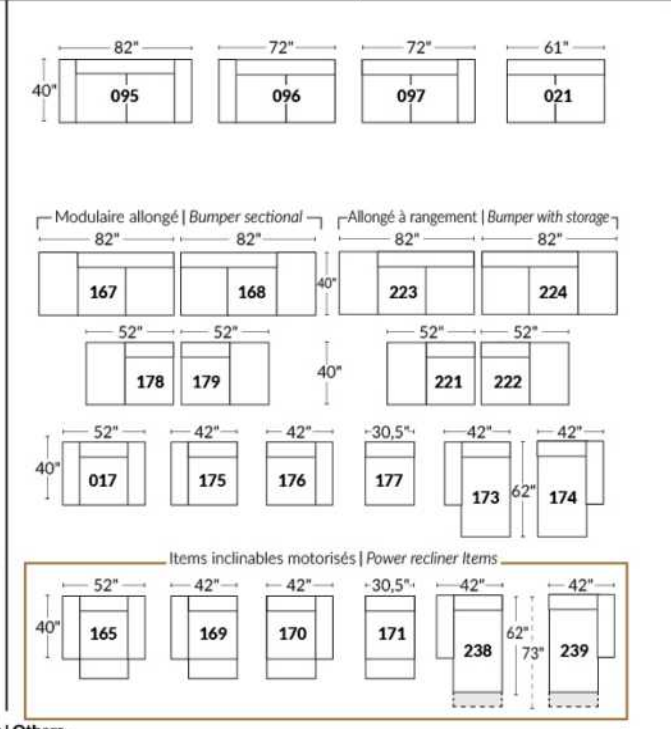

SIÈGE 30" DE LARGE | 30" SEAT WIDTH