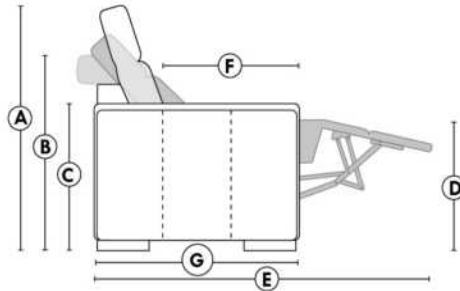

SPECIFICATIONS