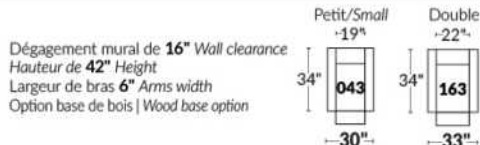

FAUTEUIL BERÇANT PIVOTANT INCLINABLE SWIVEL ROCKING MOTION CHAIR