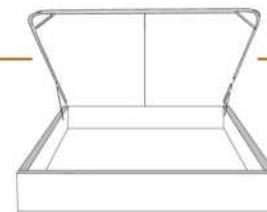

Avec rangement | With Storage
K 430 - Q 431