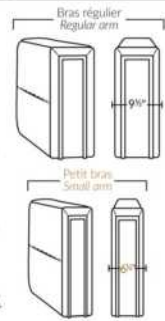

BRAS | ARMS

Option de bras:
Bras Régulier Large 9,5" ou Petit bras 6,25"

Arm option
Regular arm Large 9,5" or Small arm 6,25"

Contrôle de l'inclinaison situé à l'intérieur du bras
Recliner control located on the inside of the arm.

Option d'accessoires disponible sur le bras régulier seulement
Accessories option, available on Regular arms ONLY.