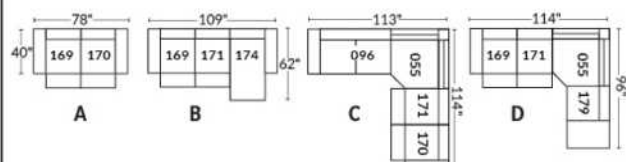

EXEMPLE 30" EXAMPLE