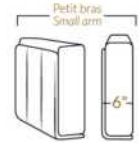

Arm option
Regular arm Large 10,5" or Small arm 6"

Contrôle de l'inclinaison situé à l'intérieur du bras
Recliner control located on the inside of the arm.