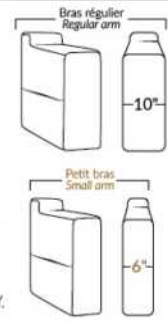

BRAS | ARMS

Option de bras:
Bras Régulier Large 10" ou Petit bras 6"

Arm option
Regular arm Large 10" or Small arm 6"

Contrôle de l'inclinaison situé à l'intérieur du bras
Recliner control located on the inside of the arm.

Option d'accessoires disponible sur le bras régulier seulement
Accessories option, available on Regular arms ONLY.