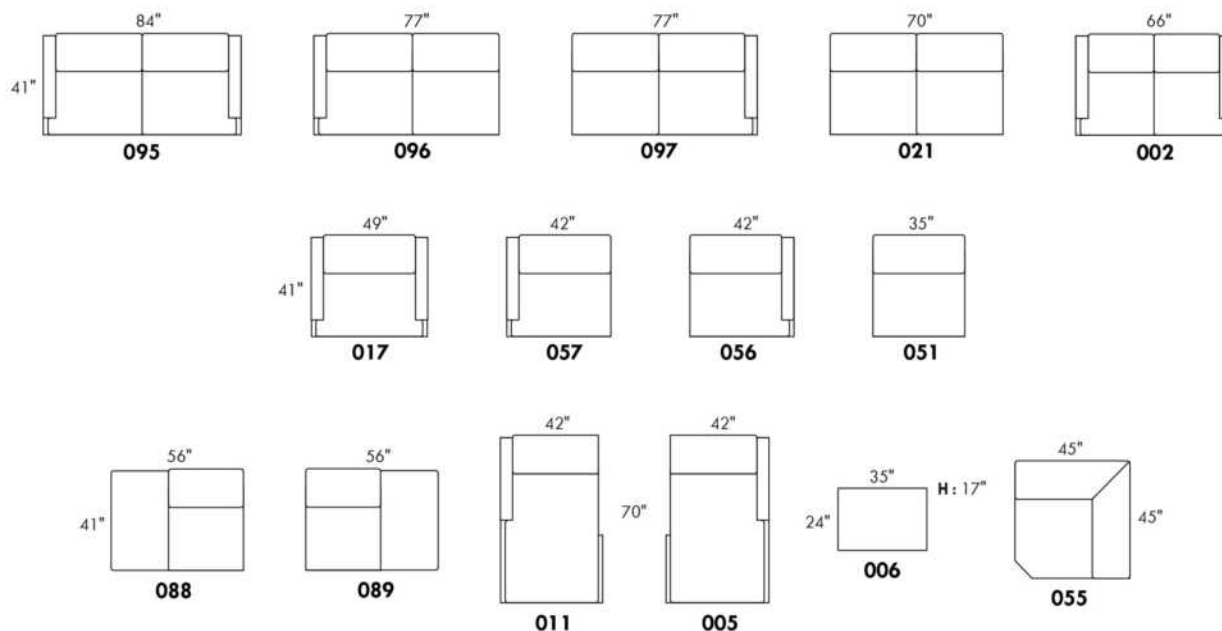

WINSLOW

Hauteur complète 34" | Hauteur de siège 18" | Hauteur devant bras 22½" | Profondeur d'assise 24"
Total Height 34" | Seat Height 18" | Arm Height 22½" | Seat Depth 24"