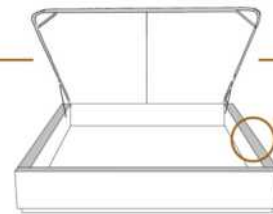

Avec rangement | With Storage
****1" plus large | **1" wider
K 530 - Q 531**