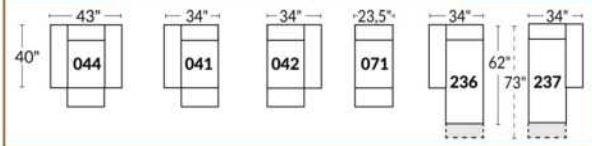

Items inclinables motorisés | Power recliner Items