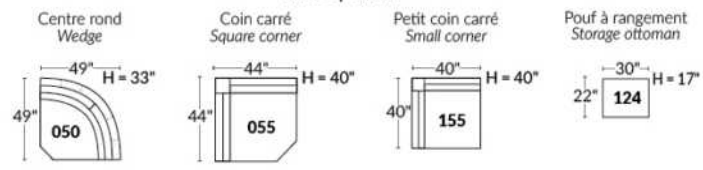

Autres | Others