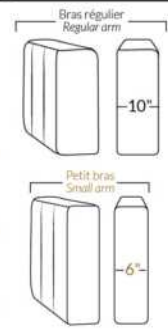

BRAS | ARMS

Option de bras:
Bras Régulier Large 10" ou Petit bras 6"

Arm option
Regular arm Large 10" or Small arm 6"

Contrôle de l'inclinaison situé à l'intérieur du bras
Recliner control located on the inside of the arm.

Option d'accessoires disponible sur le bras régulier seulement
Accessories option, available on Regular arms ONLY.