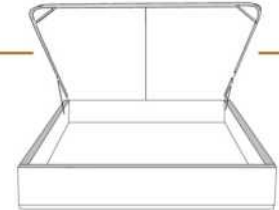

Avec rangement | With Storage
K 430 - Q 431