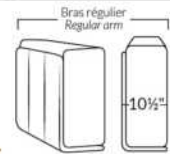

BERLIN

OPTIMA
Collection

Jaymar

Conçu et fabriqué fièrement au Canada
Proudly designed and made in Canada

Our product is hand-made and minor variations can occur.

SPECIFICATIONS

- ☐ Appui-tête levé Headrest up
- ☐ Appui-tête baissé Headrest down
- ☐ Complètement incliné Fully reclined

- **A** Hauteur complète 40" Total Height
- **B** Hauteur appui-tête baissé 33" Height headrest down
- **C** Hauteur du bras 24" Arm Height
- **D** Hauteur du siège 19,5" Seat height
- **E** Profondeur inclinée 65" Depth fully reclined
- **F** Profondeur d'assise 20"ou/ou 22" Seat depth
- **G** Profondeur appui-tête monté 37,5" Depth with headrest up

BRAS | ARMS

Option de bras:
Bras Régulier Large 10,5" ou Petit bras 6"

Arm option
Regular arm Large 10,5" or Small arm 6"

Contrôle de l'inclinaison situé à l'intérieur du bras
Recliner control located on the inside of the arm.

Option d'accessoires disponible sur le bras régulier seulement
Accessories option, available on Regular arms ONLY.

FAUTEUIL BERÇANT PIVOTANT INCLINABLE SWIVEL ROCKING MOTION CHAIR

SIÈGE 23" DE LARGE | 23" SEAT WIDTH

SIÈGE 30" DE LARGE | 30" SEAT WIDTH

Autres | Others

EXEMPLE 23" EXAMPLE

EXEMPLE 30" EXAMPLE