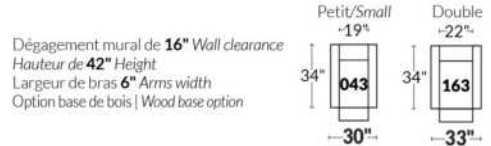

FAUTEUIL BERÇANT PIVOTANT INCLINABLE SWIVEL ROCKING MOTION CHAIR