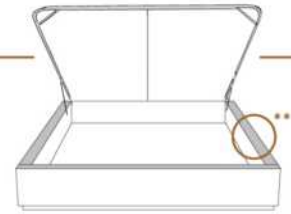

Avec rangement | With Storage
**1" plus large | **1" wider
K 530 - Q 531