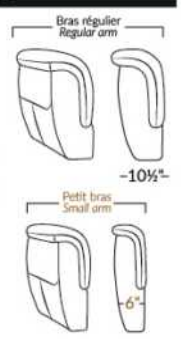

BRAS | ARMS

Option de bras:
Bras Régulier Large 10,5" ou Petit bras 6"

Arm option
Regular arm Large 10.5" or Small arm 6"