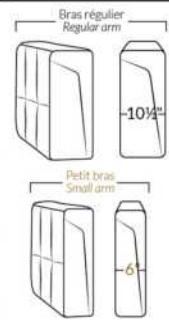

BRAS | ARMS

Option de bras:
Bras Régulier Large 10,5" ou Petit bras 6"

Arm option
Regular arm Large 10,5" or Small arm 6"

Contrôle de l'inclinaison situé à l'intérieur du bras
Recliner control located on the inside of the arm.

Option d'accessoires disponible sur
le bras régulier seulement
Accessories option, available on Regular arms ONLY.