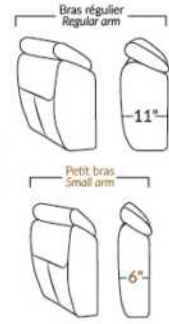

BRAS | ARMS

Option de bras:
Bras Régulier Large 11" ou Petit bras 6"

Arm option
Regular arm Large 11" or Small arm 6"

Contrôle de l'inclinaison situé à l'extérieur du bras
Recliner control located on the outside of the arm.