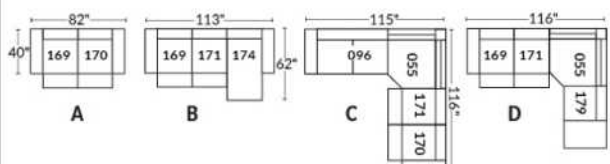

EXEMPLE 30" EXAMPLE