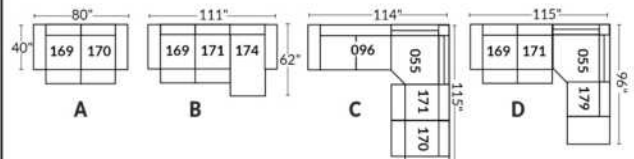

EXEMPLE 30" EXAMPLE