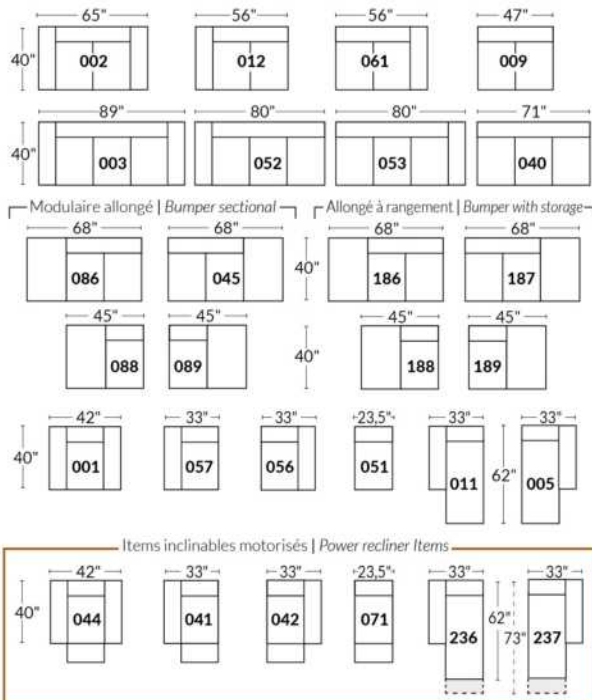

SIÈGE 23" DE LARGE | 23" SEAT WIDTH