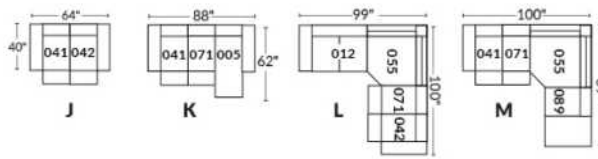

EXEMPLE 23" EXAMPLE