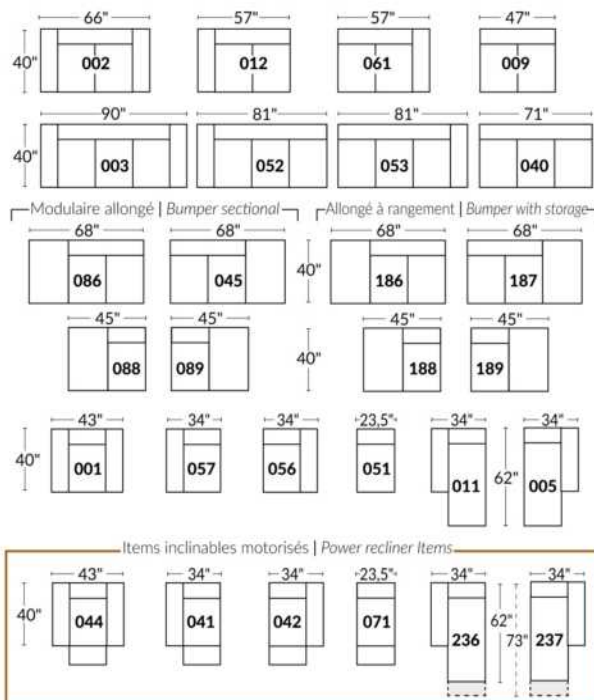

SIÈGE 23" DE LARGE | 23" SEAT WIDTH