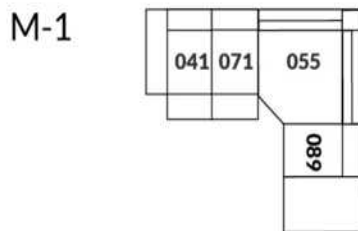

23" Seat Width | Siège 23" de large