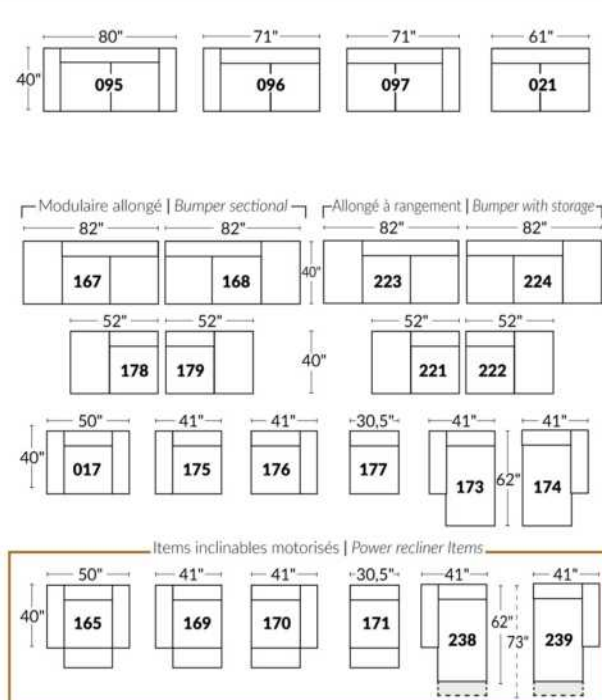

SIÈGE 30" DE LARGE | 30" SEAT WIDTH