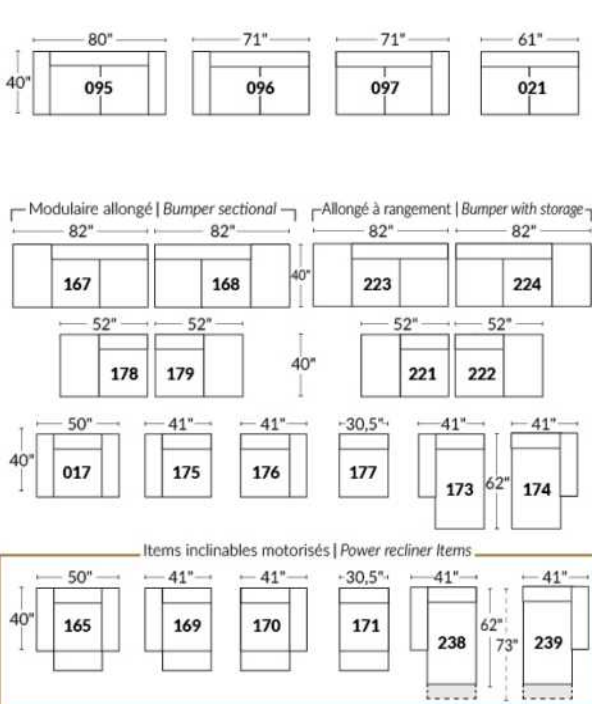

SIÈGE 30" DE LARGE | 30" SEAT WIDTH