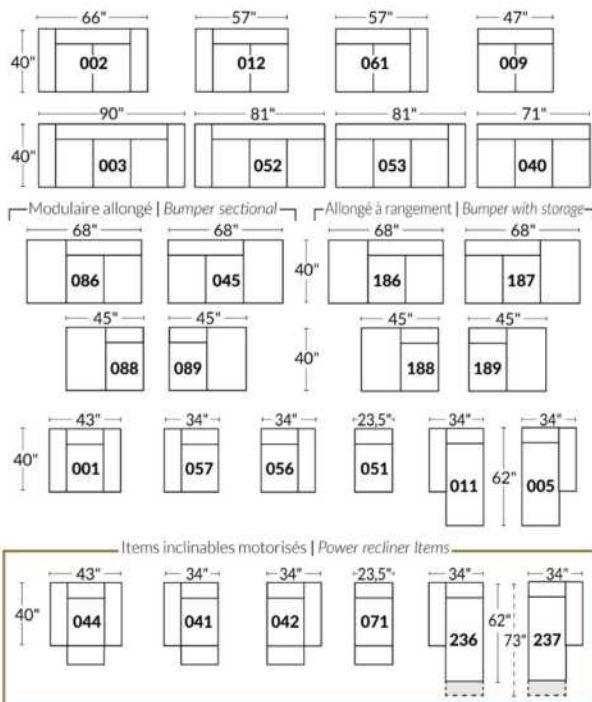

SIÈGE 23" DE LARGE | 23" SEAT WIDTH