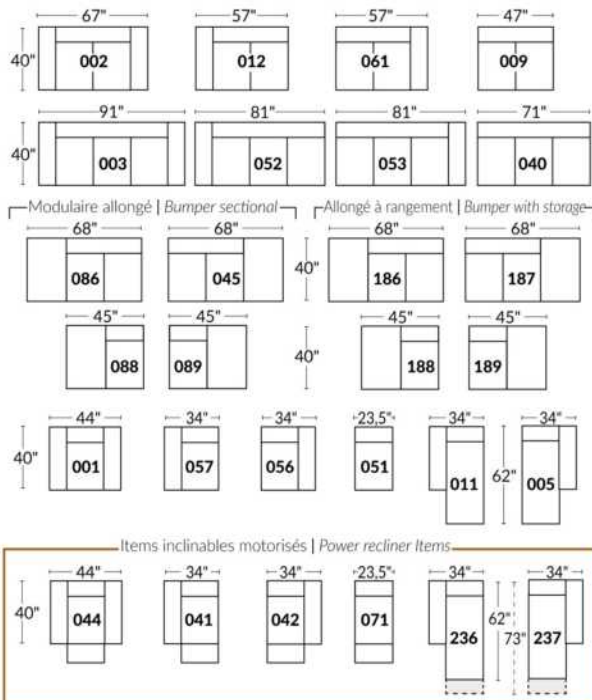

SIÈGE 23" DE LARGE | 23" SEAT WIDTH