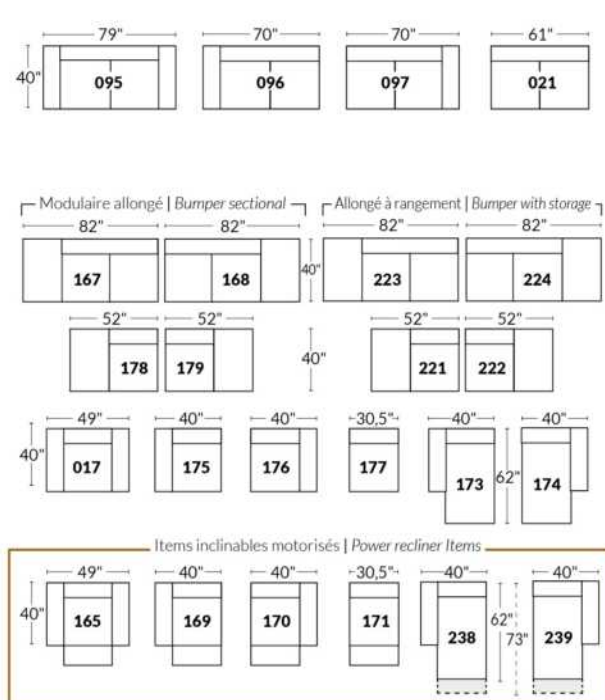

SIÈGE 30" DE LARGE | 30" SEAT WIDTH