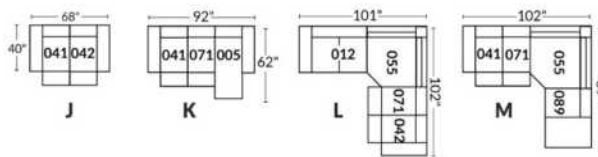

EXEMPLE 23" EXAMPLE