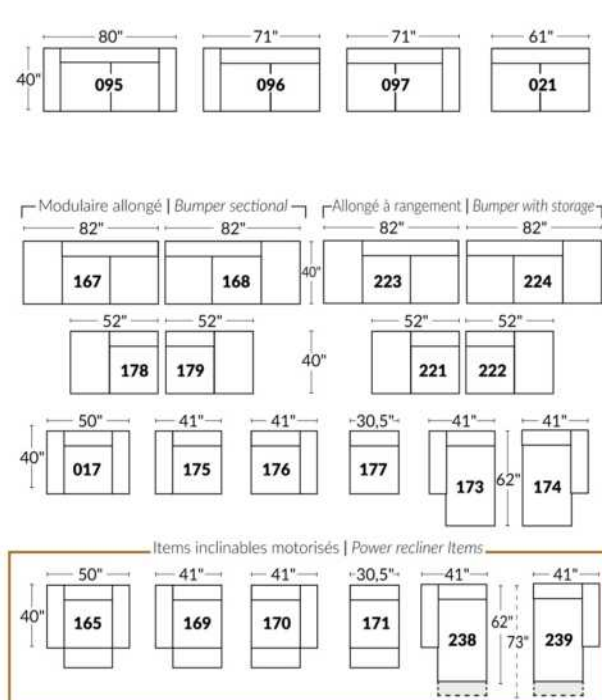

SIÈGE 30" DE LARGE | 30" SEAT WIDTH