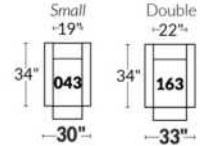

## 23" SEAT WIDTH