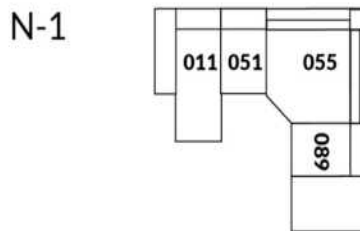

23" Seat Width | Siège 23" de large