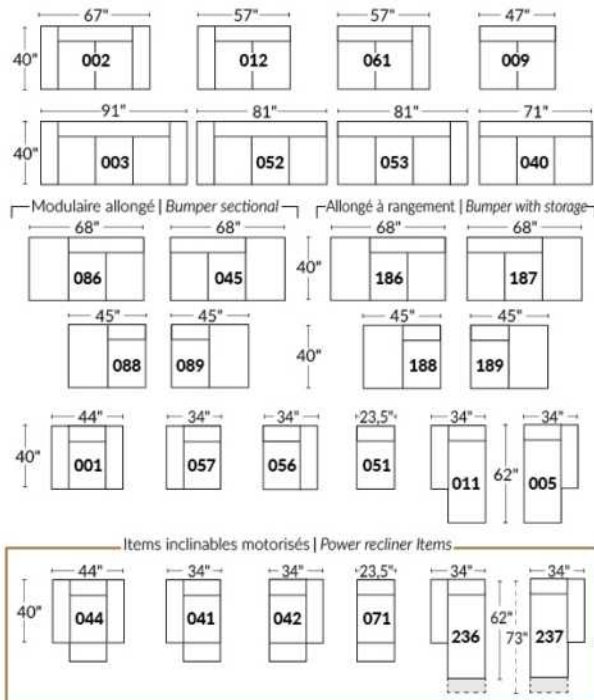

SIÈGE 23" DE LARGE | 23" SEAT WIDTH