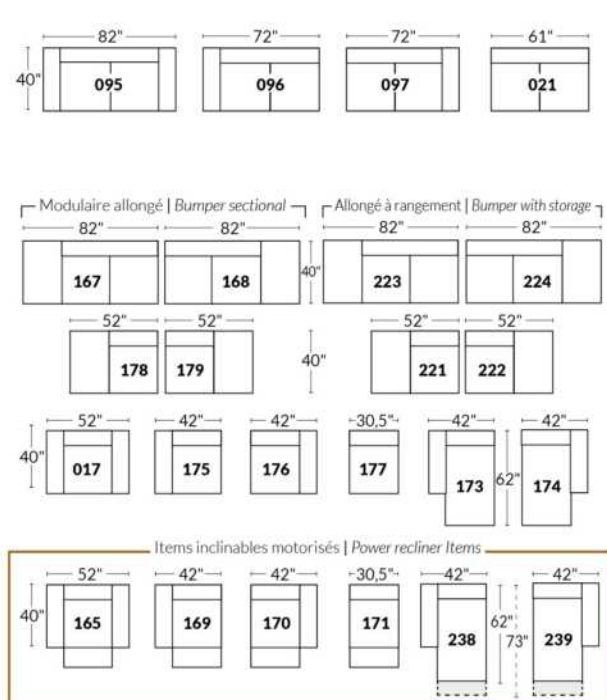

SIÈGE 30" DE LARGE | 30" SEAT WIDTH