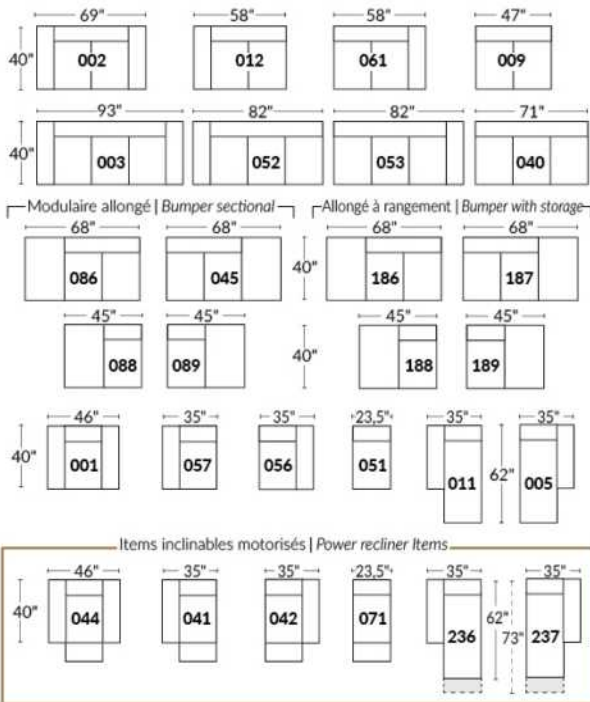

SIÈGE 23" DE LARGE | 23" SEAT WIDTH