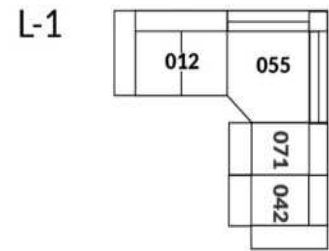

23" Seat Width | Siège 23" de large