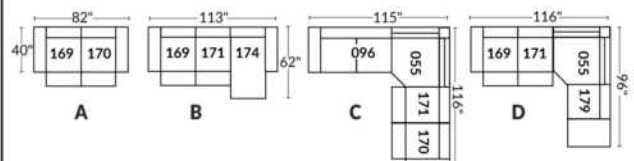

EXEMPLE 30" EXAMPLE