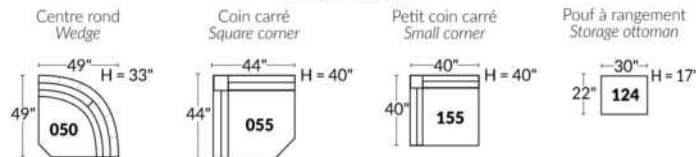

Autres | Others