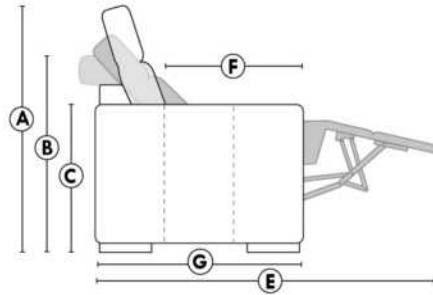

SPECIFICATIONS