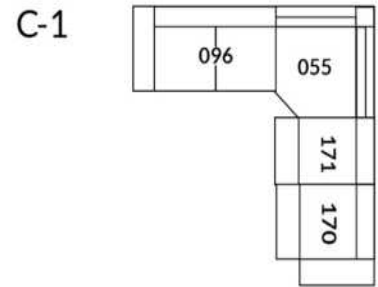

30" Seat Width | Siège 30" de large