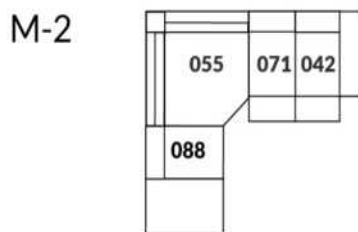

23" Seat Width | Siège 23" de large