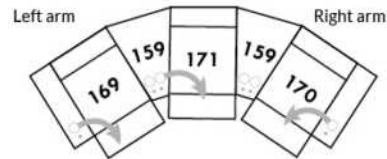

EXAMPLE B:

071-171: These two items can be connected to a smart cup holder which will control the recliner. You must then use one of these items: 138,159, 160 and 190