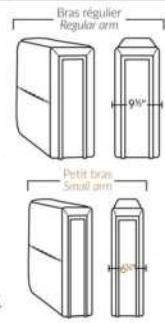

BRAS | ARMS

Option de bras:
Bras Régulier Large 9,5" ou Petit bras 6,25"

Arm option
Regular arm Large 9,5" or Small arm 6,25"

Contrôle de l'inclinaison situé à l'intérieur du bras
Recliner control located on the inside of the arm.

Option d'accessoires disponible sur le bras régulier seulement
Accessories option, available on Regular arms ONLY.