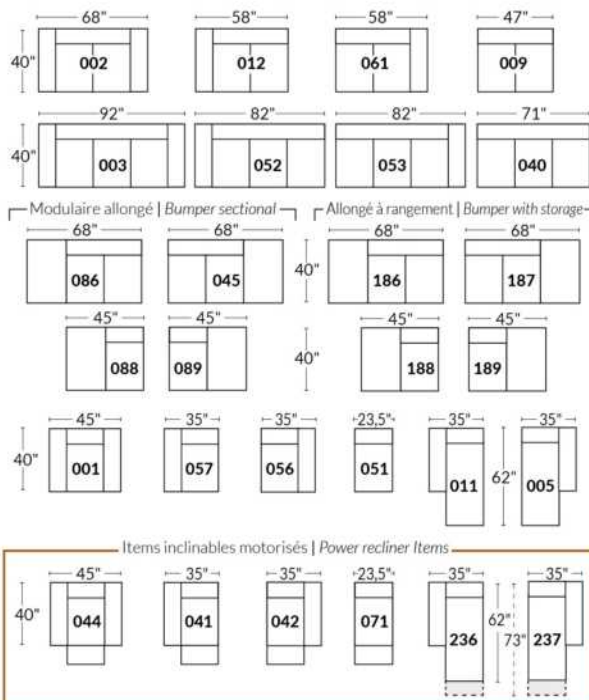

SIÈGE 23" DE LARGE | 23" SEAT WIDTH