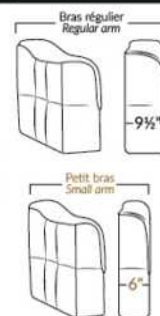

BRAS | ARMS

Option de bras:
Bras Régulier Large 9,5" ou Petit bras 6"

Arm option
Regular arm Large 9.5" or Small arm 6"

Contrôle de l'inclinaison situé à l'extérieur du bras
Recliner control located on the outside of the arm.