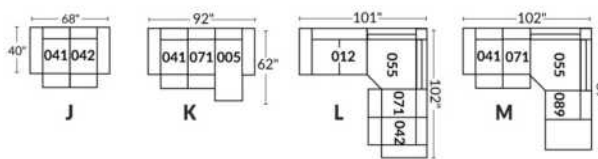

EXEMPLE 23" EXAMPLE