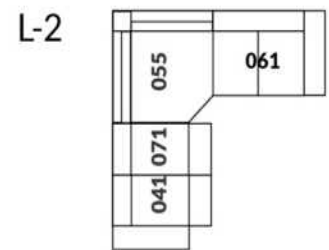

23" Seat Width | Siège 23" de large