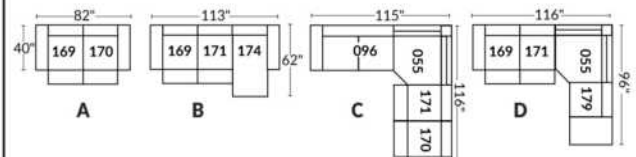

EXEMPLE 30" EXAMPLE