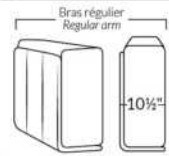

BERLIN

OPTIMA
Collection

Jaymar

Conçu et fabriqué fièrement au Canada
Proudly designed and made in Canada

Our product is hand-made and minor variations can occur.

SPECIFICATIONS

- ☐ Appui-tête levé Headrest up
- ☐ Appui-tête baissé Headrest down
- ☐ Complètement incliné Fully reclined

- **A** Hauteur complète 40" Total Height
- **B** Hauteur appui-tête baissé 33" Height headrest down
- **C** Hauteur du bras 24" Arm Height
- **D** Hauteur du siège 19,5" Seat height
- **E** Profondeur inclinée 65" Depth fully reclined
- **F** Profondeur d'assise 20"ou/ou 22" Seat depth
- **G** Profondeur appui-tête monté 37,5" Depth with headrest up

BRAS | ARMS

Option de bras:
Bras Régulier Large 10,5" ou Petit bras 6"

Arm option
Regular arm Large 10,5" or Small arm 6"

Contrôle de l'inclinaison situé à l'intérieur du bras
Recliner control located on the inside of the arm.

Option d'accessoires disponible sur le bras régulier seulement
Accessories option, available on Regular arms ONLY.

FAUTEUIL BERÇANT PIVOTANT INCLINABLE SWIVEL ROCKING MOTION CHAIR

Dégagement mural de 16" Wall clearance
Hauteur de 42" Height
Largeur de bras 6" Arms width
Option base de bois | Wood base option

SIÈGE 23" DE LARGE | 23" SEAT WIDTH

SIÈGE 30" DE LARGE | 30" SEAT WIDTH

Autres | Others

EXEMPLE 23" EXAMPLE

EXEMPLE 30" EXAMPLE