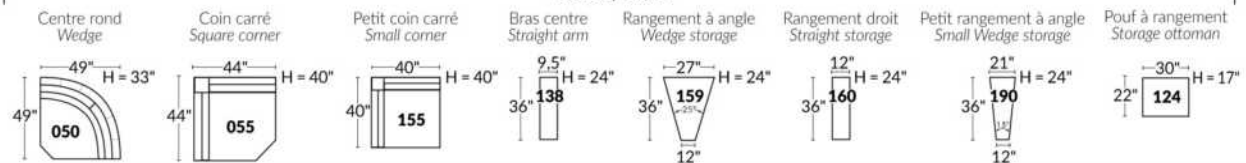

Autres | Others