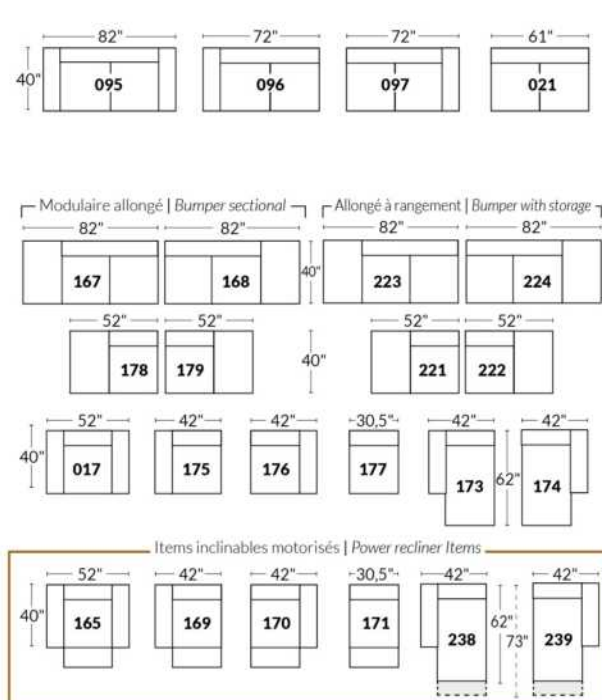

SIÈGE 30" DE LARGE | 30" SEAT WIDTH