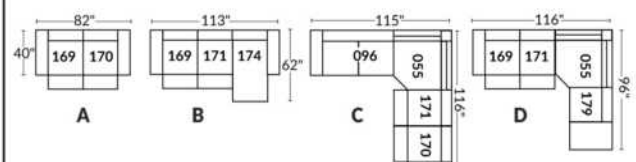

EXEMPLE 30" EXAMPLE