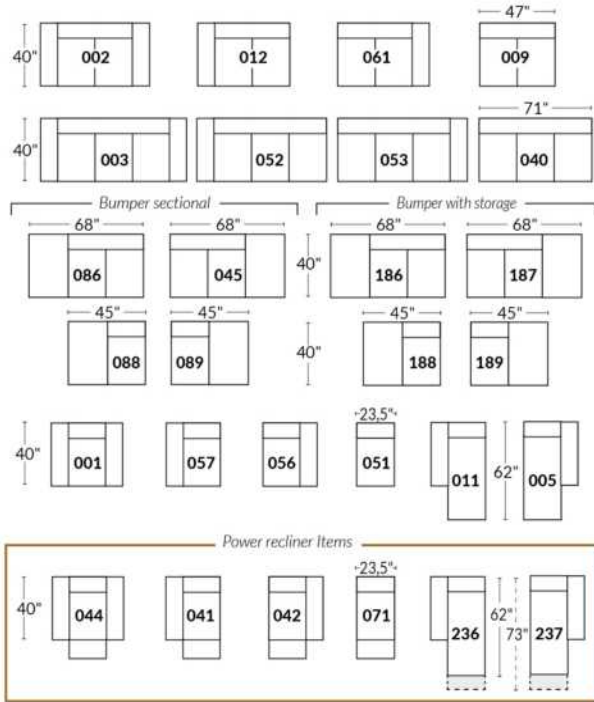

## 23" SEAT WIDTH