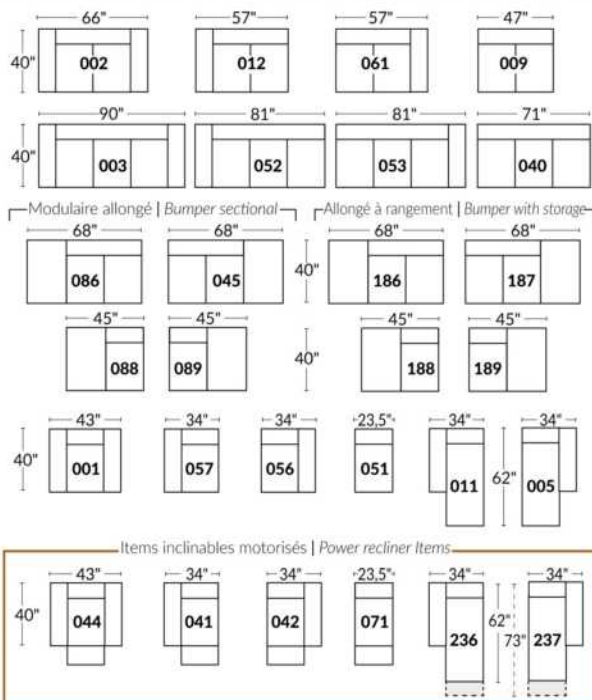

SIÈGE 23" DE LARGE | 23" SEAT WIDTH