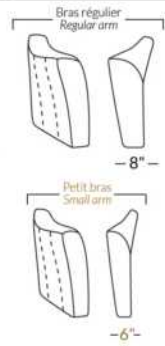

BRAS | ARMS

Option de bras:
Bras Régulier Large 8" ou Petit bras 6"

Arm option
Regular arm Large 8" or Small arm 6"

Contrôle de l'inclinaison situé à l'extérieur du bras
Recliner control located on the outside of the arm.