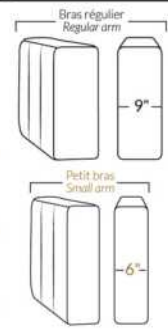

BRAS | ARMS

Option de bras:
Bras Régulier Large 9" ou Petit bras 6"

Arm option
Regular arm Large 9" or Small arm 6"

Controleur de l'inclinaison situé à l'intérieur du bras
Recliner control located on the inside of the arm.

Option d'accessoires disponible sur le bras régulier seulement
Accessories option, available on Regular arms ONLY.