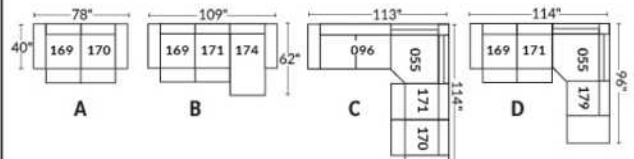

EXEMPLE 30" EXAMPLE