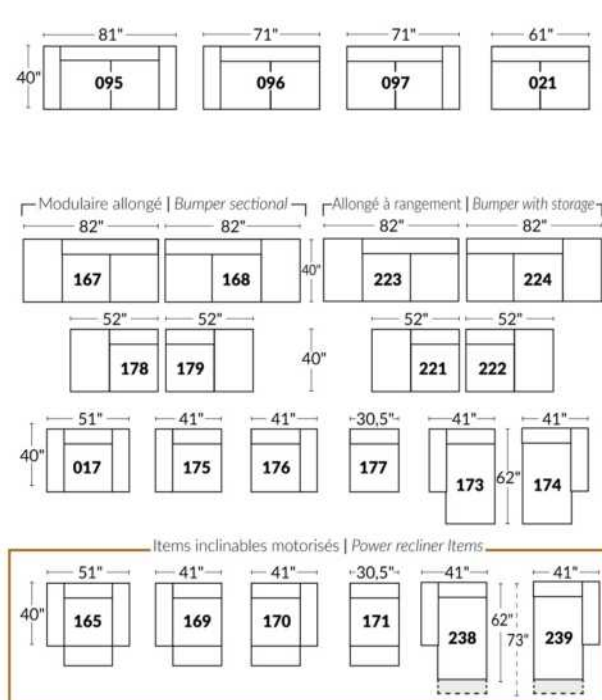

SIÈGE 30" DE LARGE | 30" SEAT WIDTH