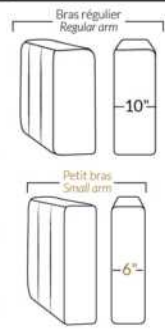

BRAS | ARMS

Option de bras:
Bras Régulier **Large 10"** ou **Petit bras 6"**

Arm option
Regular arm Large 10" or **Small arm 6"**

Contrôle de l'inclinaison situé à l'intérieur du bras
Recliner control located on the inside of the arm.

Option d'accessoires disponible sur
le bras régulier seulement
Accessories option, available on Regular arms ONLY.