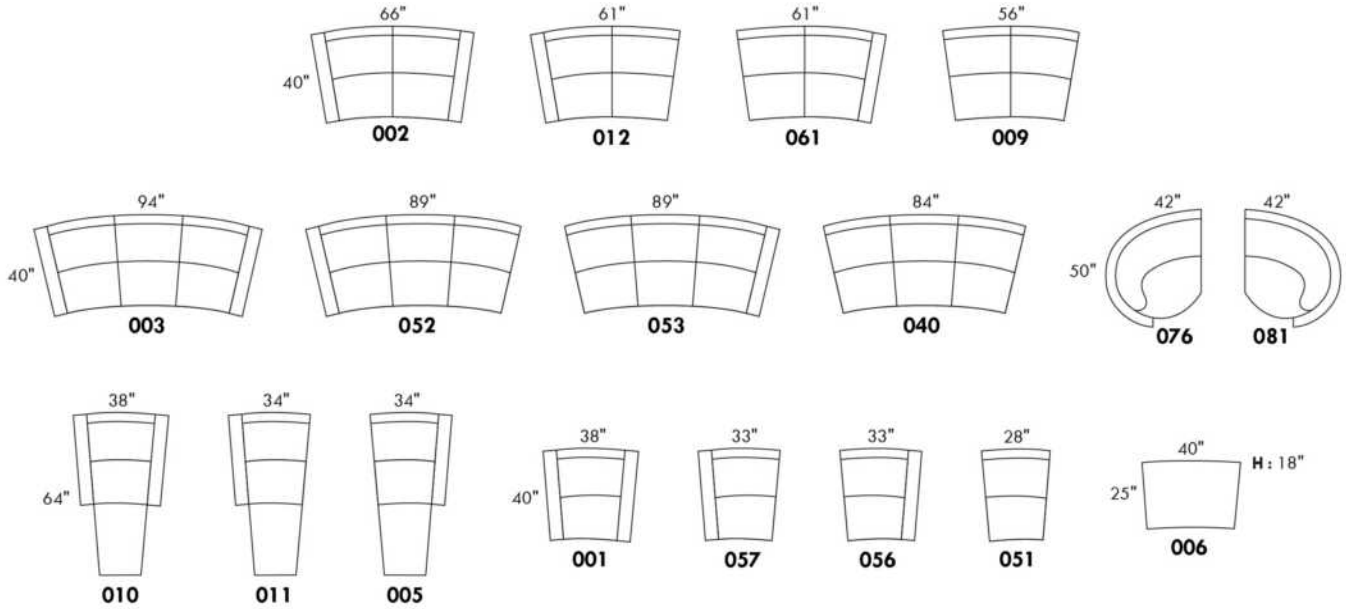

TAURUS

Hauteur complète 36" | Hauteur de siège 18" | Hauteur devant bras 27" | Profondeur d'assise 21"
Total Height 36" | Seat Height 18" | Arm Height 27" | Seat Depth 21"