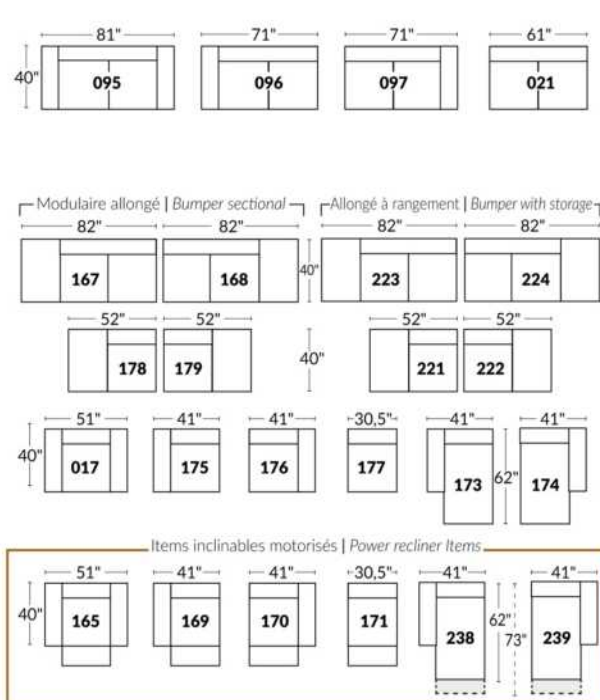

SIÈGE 30" DE LARGE | 30" SEAT WIDTH