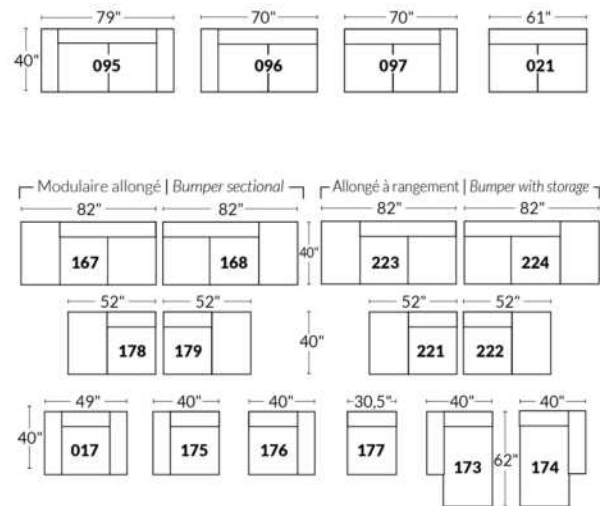

SIÈGE 30" DE LARGE | 30" SEAT WIDTH