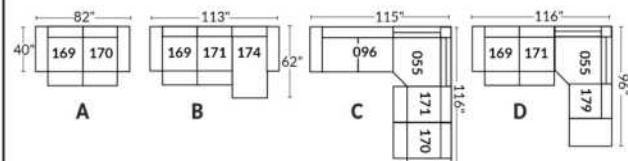

EXEMPLE 30" EXAMPLE