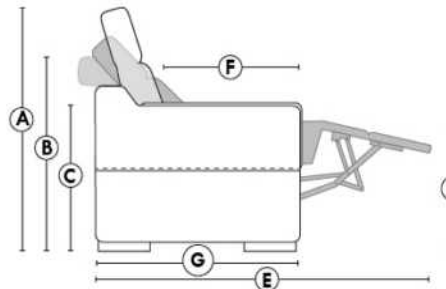

SPECIFICATIONS