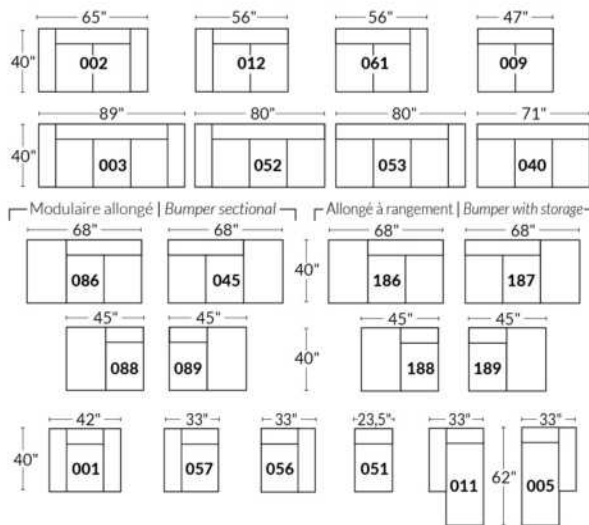

SIÈGE 23" DE LARGE | 23" SEAT WIDTH