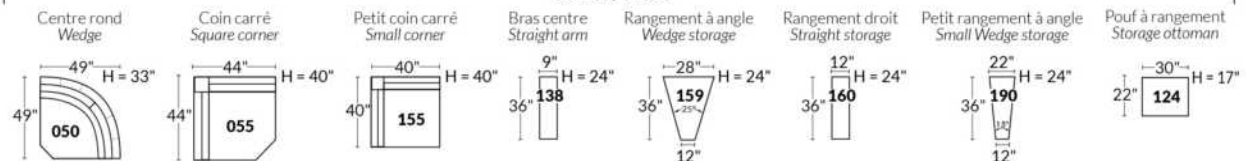

Autres | Others