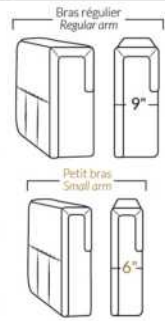

BRAS | ARMS

Option de bras:
Bras Régulier Large 9" ou Petit bras 6"

Arm option
Regular arm Large 9" or Small arm 6"

Contrôle de l'inclinaison situé à l'intérieur du bras
Recliner control located on the inside of the arm.

Option d'accessoires disponible sur le bras régulier seulement
Accessories option, available on Regular arms ONLY.