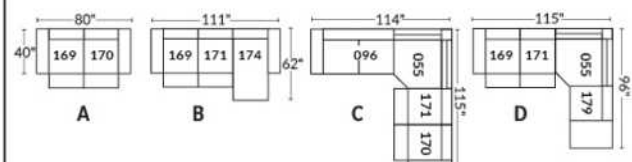

EXEMPLE 30" EXAMPLE