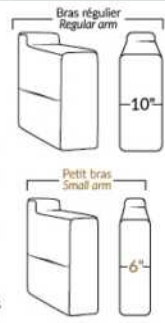

BRAS | ARMS

Option de bras:
Bras Régulier Large 10" ou Petit bras 6"

Arm option
Regular arm Large 10" or Small arm 6"

Contrôle de l'inclinaison situé à l'intérieur du bras
Recliner control located on the inside of the arm.

Option d'accessoires disponible sur
le bras régulier seulement
Accessories option, available on Regular arms ONLY.