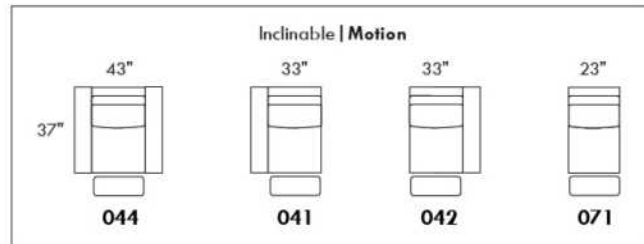

FELIX

Hauteur complète 35" | Hauteur de siège 19" | Hauteur devant bras 25" | Profondeur d'assise 21"/22"
Total Height 35" | Seat Height 19" | Arm Height 25" | Seat Depth 21"/22"

www.jaymar.ca