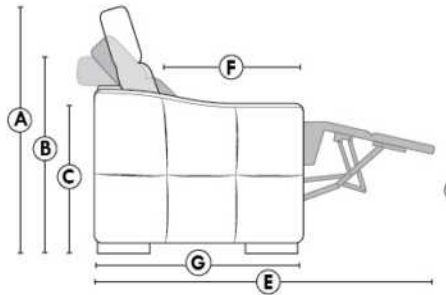

SPECIFICATIONS