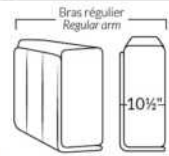

BERLIN

OPTIMA
Collection

Jaymar

Conçu et fabriqué fièrement au Canada
Proudly designed and made in Canada

SPECIFICATIONS

- ☐ Appui-tête levé / Headrest up
- ☐ Appui-tête baissé / Headrest down
- ☐ Complètement incliné / Fully reclined

- **A** Hauteur complète 40" Total Height
- **B** Hauteur appui-tête baissé 33" Height headrest down
- **C** Hauteur du bras 24" Arm Height
- **D** Hauteur du siège 19,5" Seat height
- **E** Profondeur inclinée 65" Depth fully reclined
- **F** Profondeur d'assise 20"ou/ou 22" Seat depth
- **G** Profondeur appui-tête monté 37,5" Depth with headrest up

BRAS | ARMS

Option de bras:
Bras Régulier Large 10,5" ou Petit bras 6"

Arm option
Regular arm Large 10,5" or Small arm 6"

Contrôle de l'inclinaison situé à l'intérieur du bras
Recliner control located on the inside of the arm.

Option d'accessoires disponible sur le bras régulier seulement
Accessories option, available on Regular arms ONLY.

FAUTEUIL BERÇANT PIVOTANT INCLINABLE SWIVEL ROCKING MOTION CHAIR

SIÈGE 23" DE LARGE | 23" SEAT WIDTH

SIÈGE 30" DE LARGE | 30" SEAT WIDTH

Autres | Others

EXEMPLE 23" EXAMPLE

EXEMPLE 30" EXAMPLE