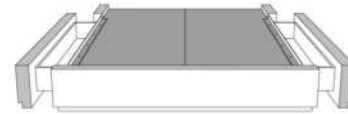

Rangement à tiroir latéraux
With Side Drawers
K 450 - Q 451 (2 tiroirs | drawers)
D 452 - S 453 (1 tiroir | drawer)

2" Base contour MINCE | NARROW contour Base

DIMENSIONS

Lit grandeur complète
Complete bed size

Base: 12" Haut | Height

L x P/D x H

K
Q
D
S

87" x 88" x 56"
69" x 88" x 56"
64" x 84" x 56"
49" x 84" x 56"