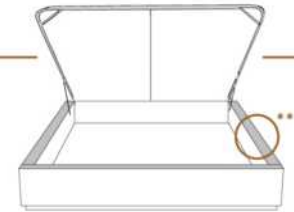

Avec rangement | With Storage
****1" plus large | **1" wider
K 530 - Q 531**
1 position de matelas à 10,25" du plancher
1 mattress position at 10,25" from floor