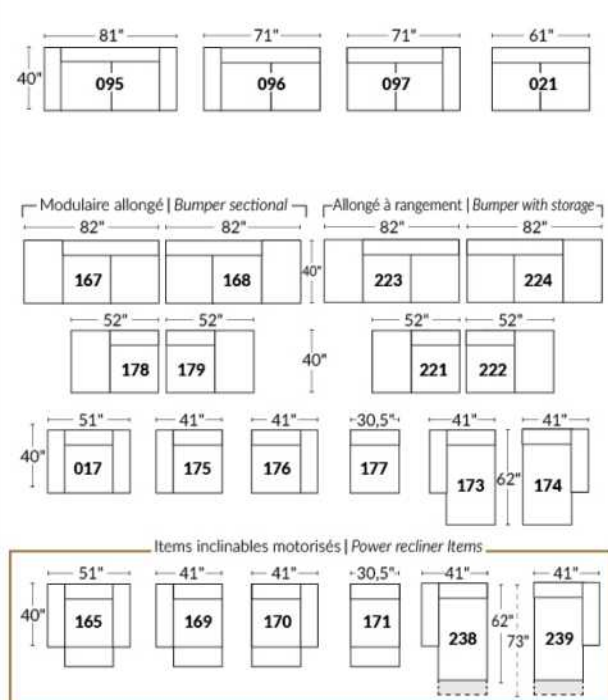

SIÈGE 30" DE LARGE | 30" SEAT WIDTH