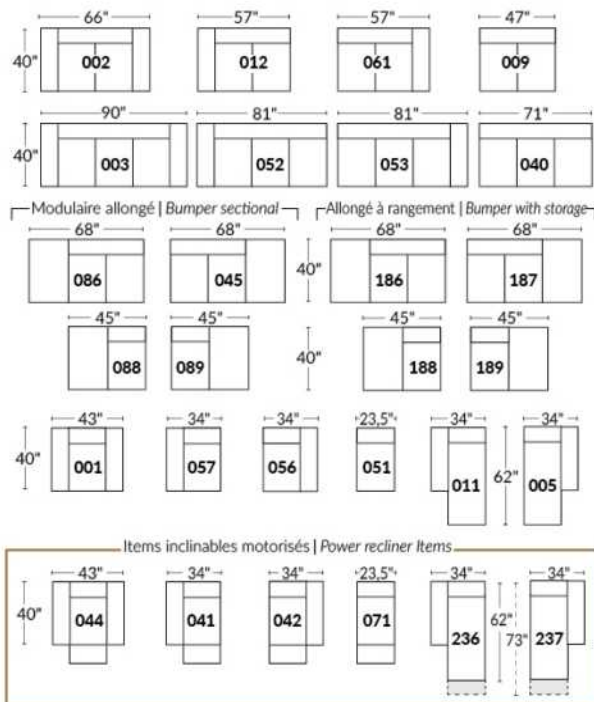

SIÈGE 23" DE LARGE | 23" SEAT WIDTH