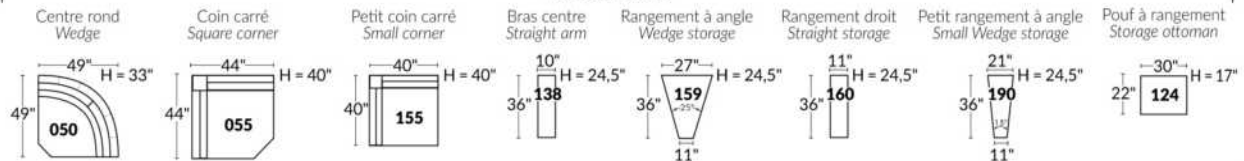

Autres | Others