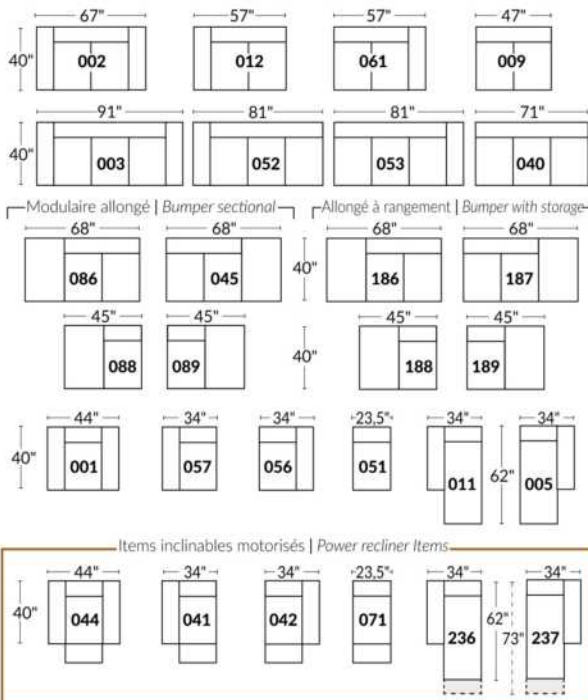

SIÈGE 23" DE LARGE | 23" SEAT WIDTH