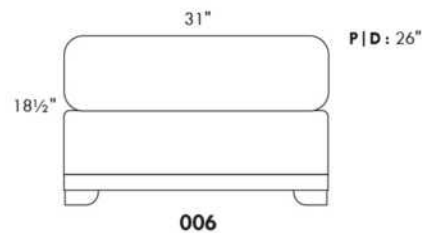

Hauteur de siège 20" | Hauteur devant bras 28" | Profondeur d'assise 20"
Seat Height 20" | Arm Height 28" | Seat Depth 20"