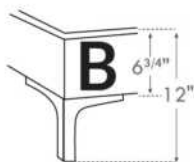

99900

BASE pour tête de lit SANS oreilles
Bed base for headboard WITHOUT wings

4" Base contour LARGE | WIDE contour Base

DIMENSIONS

Base de lits seulement
Bed base only

L x P/D x H

K	87" x 86" x 12"
Q	69" x 86" x 12"
D	64" x 82" x 12"
S	49" x 82" x 12"

*Avec pattes | *With Legs
K 410 - Q 411 - D 412 - S 413
2 positions de matelas à 9,75" ou 6,5" du plancher
2 mattress position from 9,75" or 6,5" from the floor

Anti-poussière | No Dust
K 420 - Q 421 - D 422 - S 423
2 positions de matelas à 9,75" ou 6,5" du plancher
2 mattress position from 9,75" or 6,5" from the floor

Avec rangement | With Storage
K 430 - Q 431
1 position de matelas à 10,25" du plancher
1 mattress position at 10,25" from floor

Rangement à tiroir frontal
With Front Drawer
K 440 - Q 441 - D 442

Rangement à tiroir latéraux
With Side Drawers
**K 450 - Q 451 (2 tiroirs | drawers)
D 452 - S 453 (1 tiroir | drawer)**

2" Base contour MINCE | NARROW contour Base

DIMENSIONS

Base de lits seulement
Bed base only

L x P/D x H

K	82" x 84" x 12"
Q	64" x 84" x 12"
D	59" x 80" x 12"
S	44" x 80" x 12"

*Avec pattes | *With Legs
K 510 - Q 511 - D 512 - S 513
1 position de matelas à 10,25" du plancher
1 mattress position at 10,25" from floor

Anti-poussière | No Dust
K 520 - Q 521 - D 522 - S 523
1 position de matelas à 10,25" du plancher
1 mattress position at 10,25" from floor

Avec rangement | With Storage
****1" plus large | **1" wider
K 530 - Q 531**
1 position de matelas à 10,25" du plancher
1 mattress position at 10,25" from floor

Lit réglable | Adjustable bed
Pattes de bois seulement | Wood leg only
K 560 - Q 561 - S 563

	King	Queen	Simple|Single
EXT:	87x89x56	69x89x56	49x89x56
INT:	78x82x12	61x82x12	40x82x12

Rangement à tiroir frontal
With Front Drawer
K 540 - Q 541 - D 542

Rangement à tiroir latéraux
With Side Drawers
**K 550 - Q 551 (2 tiroirs | drawers)
D 552 - S 553 (1 tiroir | drawer)**