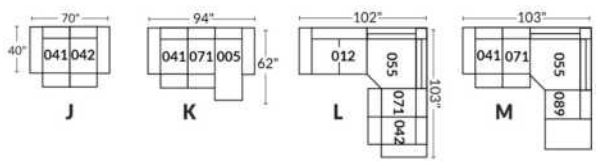

EXEMPLE 23" EXAMPLE