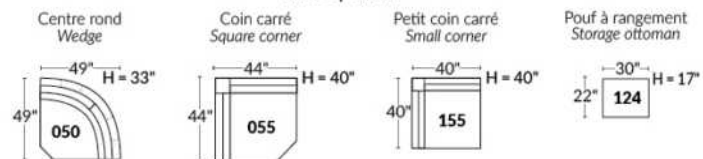

Autres | Others