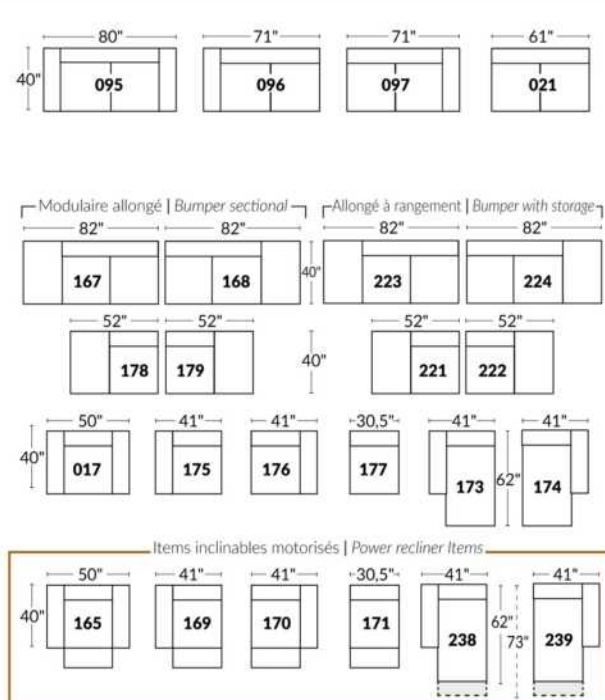

SIÈGE 30" DE LARGE | 30" SEAT WIDTH