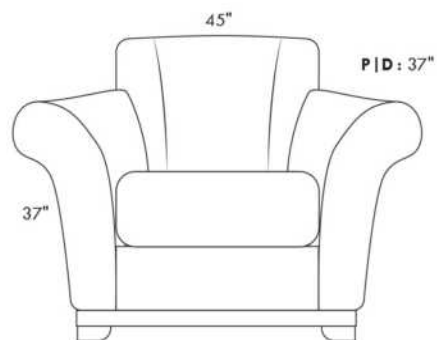

Hauteur de siège 20" | Hauteur devant bras 28" | Profondeur d'assise 20"
Seat Height 20" | Arm Height 28" | Seat Depth 20"