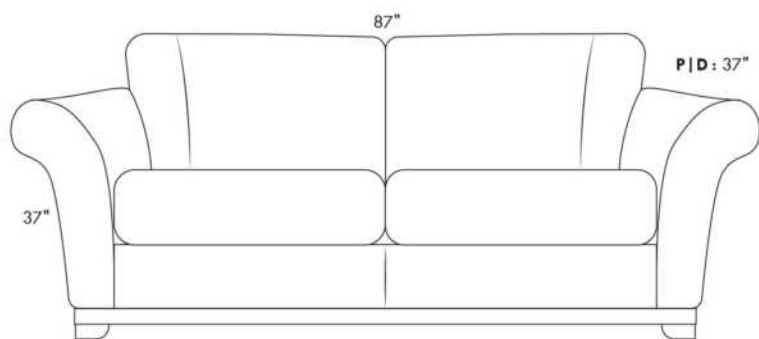

Hauteur de siège 20" | Hauteur devant bras 28" | Profondeur d'assise 20"
Seat Height 20" | Arm Height 28" | Seat Depth 20"