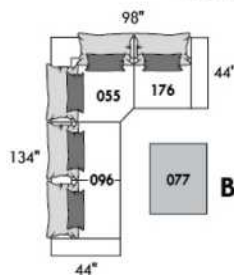

www.jaymar.ca