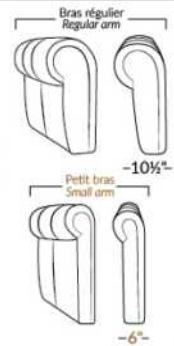

BRAS | ARMS

Option de bras:
Bras Régulier Large 10,5" ou Petit bras 6"

Arm option
Regular arm Large 10,5" or Small arm 6"

Contrôle de l'inclinaison situé à l'intérieur du bras
Recliner control located on the inside of the arm.