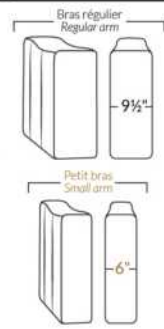

BRAS | ARMS

Option de bras:
Bras Régulier Large 9,5" ou Petit bras 6"

Arm option
Regular arm Large 9.5" or Small arm 6"

Contrôle de l'inclinaison situé à l'intérieur du bras
Recliner control located on the inside of the arm.