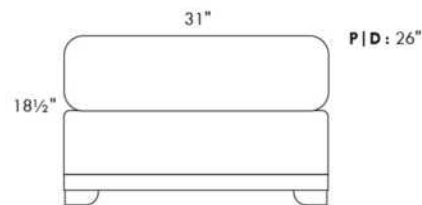

Hauteur de siège 20" | Hauteur devant bras 28" | Profondeur d'assise 20"
Seat Height 20" | Arm Height 28" | Seat Depth 20"