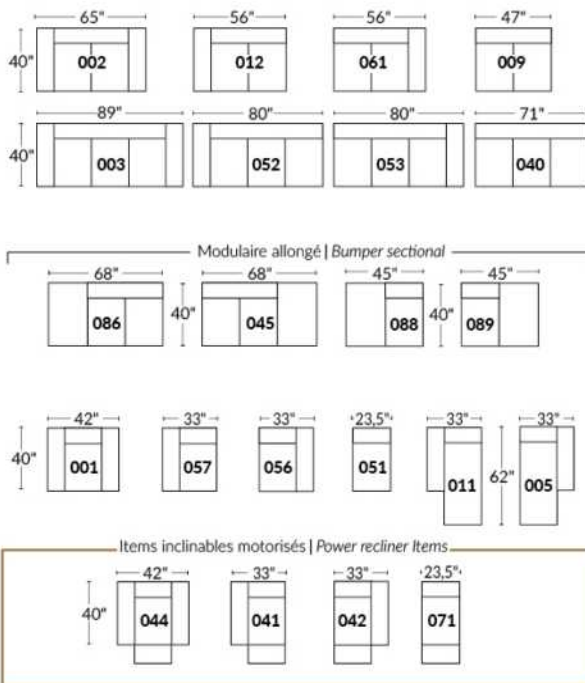

SIÈGE 23" DE LARGE | 23" SEAT WIDTH