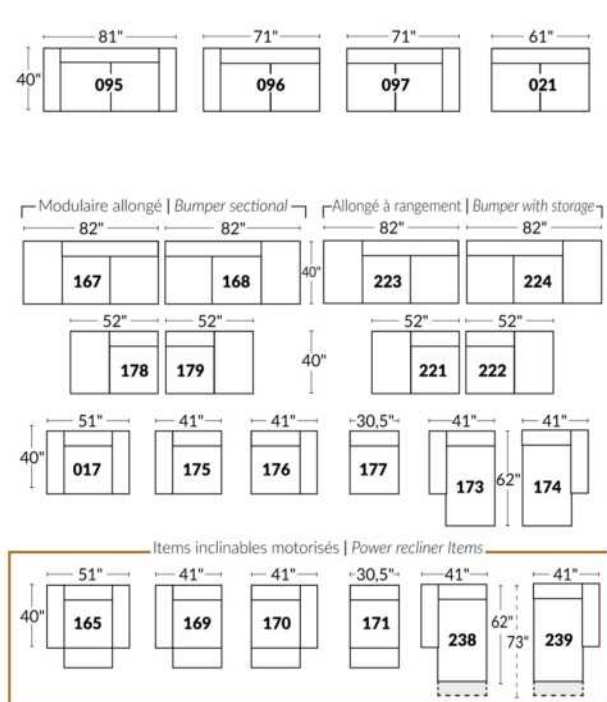

SIÈGE 30" DE LARGE | 30" SEAT WIDTH