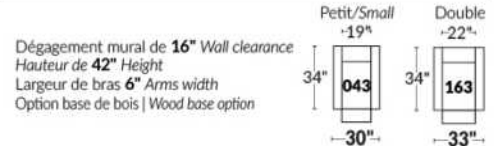

FAUTEUIL BERÇANT PIVOTANT INCLINABLE SWIVEL ROCKING MOTION CHAIR