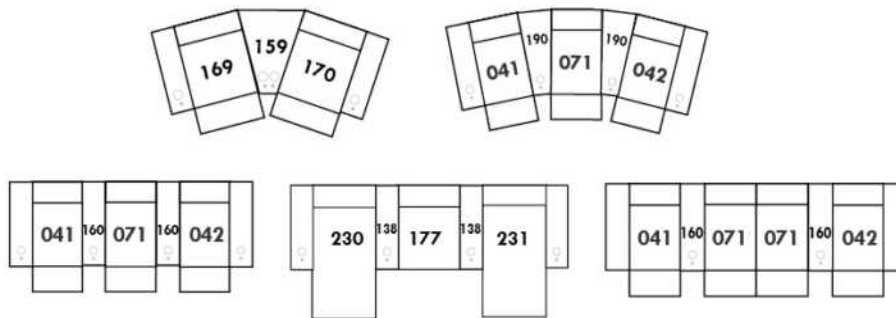

SUGGESTED CONFIGURATIONS