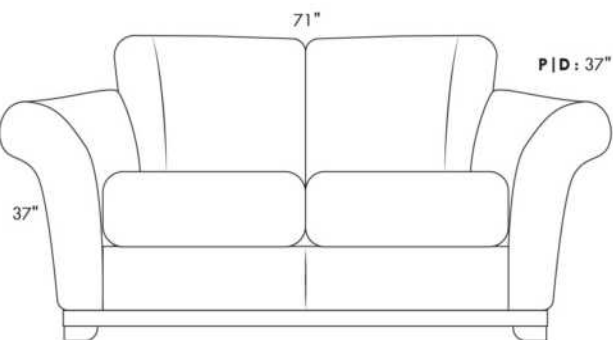

Hauteur de siège 20" | Hauteur devant bras 28" | Profondeur d'assise 20"
Seat Height 20" | Arm Height 28" | Seat Depth 20"