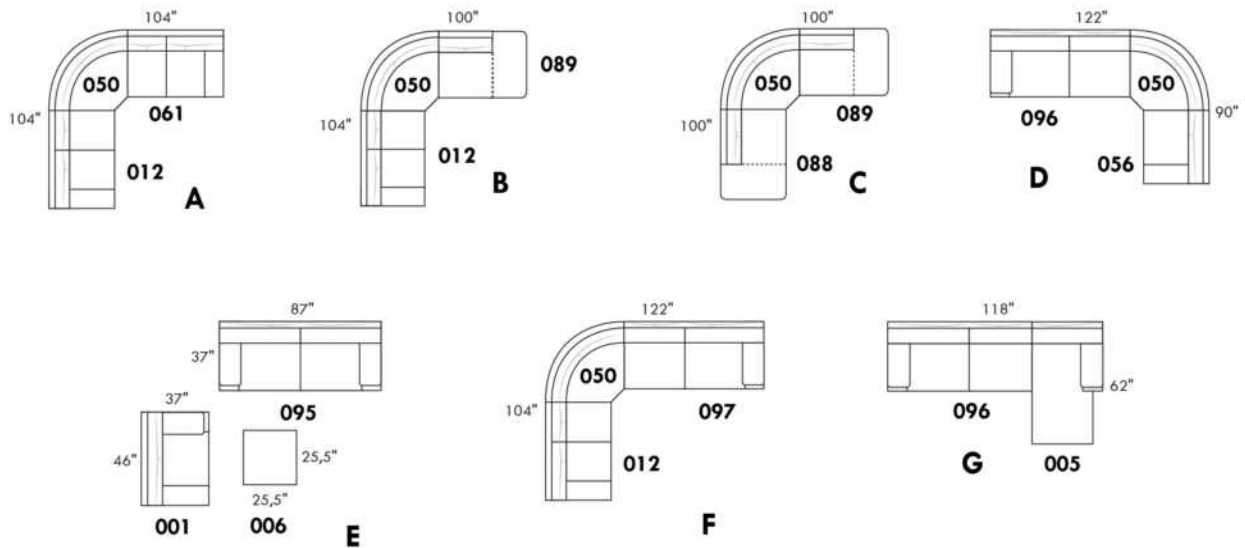

CONFIGURATIONS