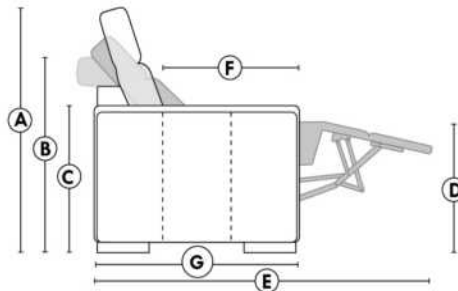

SPECIFICATIONS