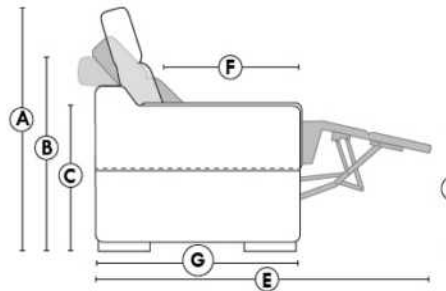

SPECIFICATIONS