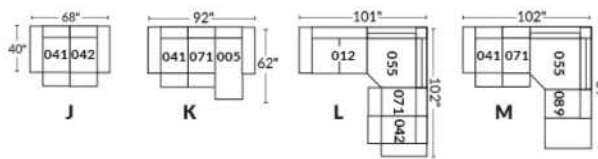

EXEMPLE 23" EXAMPLE