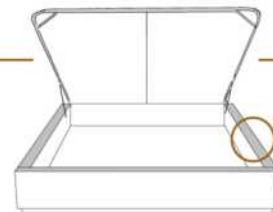

Avec rangement | With Storage
**1" plus large | **1" wider
K 530 - Q 531