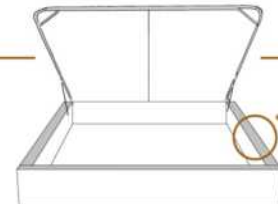

Avec rangement | With Storage
**1" plus large | **1" wider
K 530 - Q 531