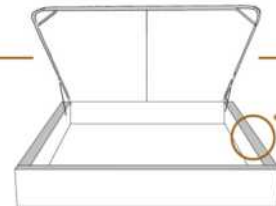

Avec rangement | With Storage
**1" plus large | **1" wider
K 530 - Q 531