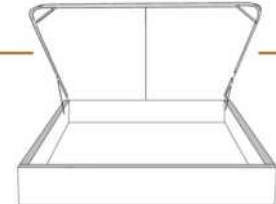

Avec rangement | With Storage
K 430 - Q 431