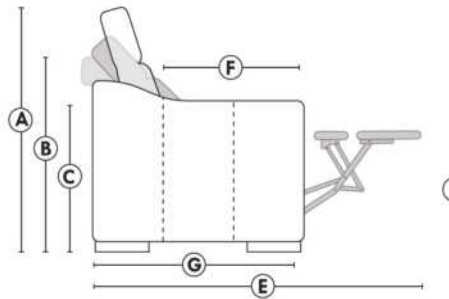

SPECIFICATIONS