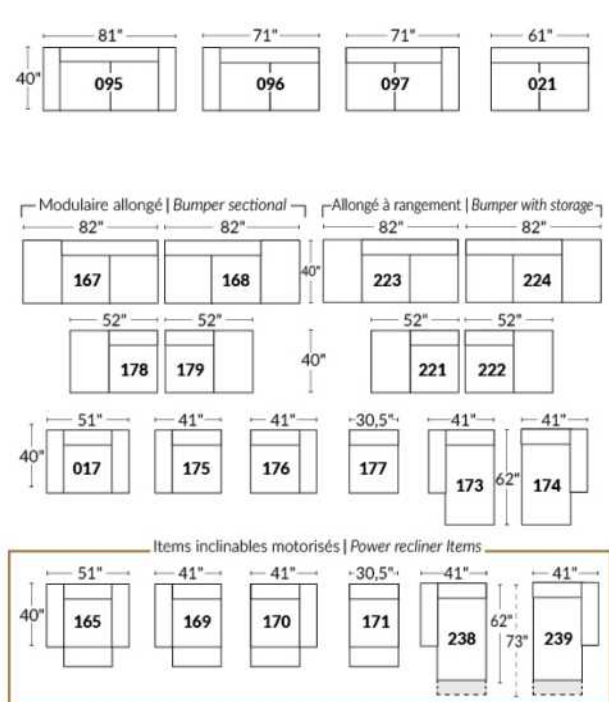

SIÈGE 30" DE LARGE | 30" SEAT WIDTH