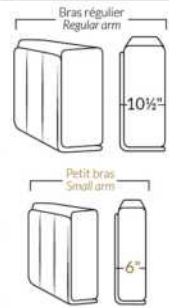

BRAS | ARMS

Option de bras:
Bras Régulier Large 10,5" ou Petit bras 6"

Arm option
Regular arm Large 10,5" or Small arm 6"

Contrôle de l'inclinaison situé à l'intérieur du bras
Recliner control located on the inside of the arm.

Option d'accessoires disponible sur le bras régulier seulement
Accessories option, available on Regular arms ONLY.