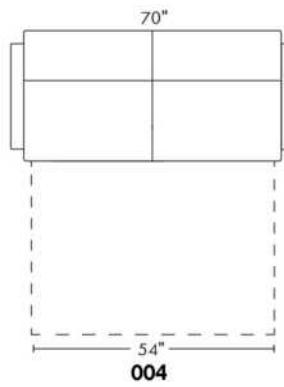

ESTHER

Hauteur complète 35" | Hauteur de siège 19" | Hauteur devant bras 26" | Profondeur d'assise 21"
Total Height 35" | Seat Height 19" | Arm Height 26" | Seat Depth 21"

www.jaymar.ca