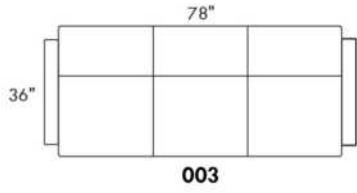

ESTHER

Hauteur complète 35" | Hauteur de siège 19" | Hauteur devant bras 26" | Profondeur d'assise 21"
Total Height 35" | Seat Height 19" | Arm Height 26" | Seat Depth 21"

www.jaymar.ca