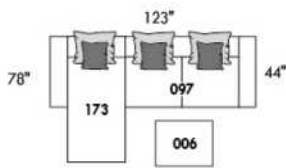

www.jaymar.ca