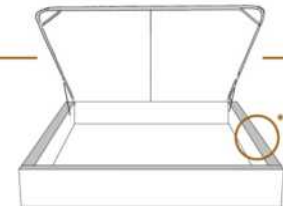

Avec rangement | With Storage
**1" plus large | **1" wider
K 530 - Q 531