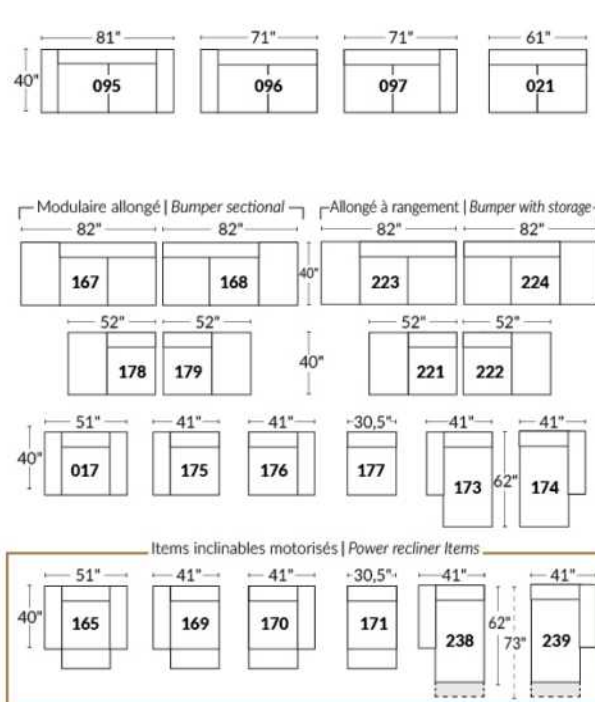

SIÈGE 30" DE LARGE | 30" SEAT WIDTH