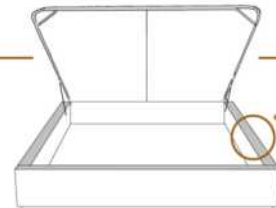

Avec rangement | With Storage
**1" plus large | **1" wider
K 530 - Q 531