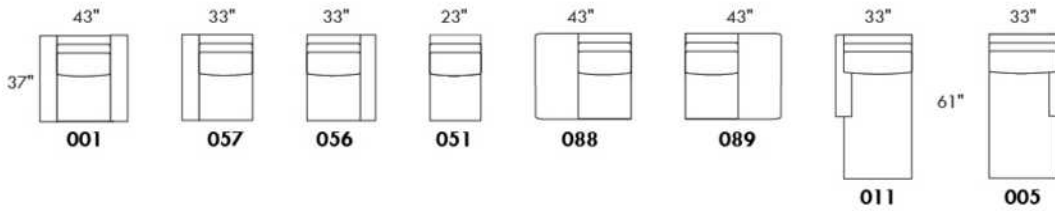

FELIX

Hauteur complète 35" | Hauteur de siège 19" | Hauteur devant bras 25" | Profondeur d'assise 21"/22"
Total Height 35" | Seat Height 19" | Arm Height 25" | Seat Depth 21"/22"

www.jaymar.ca