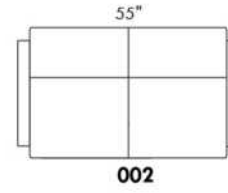

ESTHER

Hauteur complète 35" | Hauteur de siège 19" | Hauteur devant bras 26" | Profondeur d'assise 21"
Total Height 35" | Seat Height 19" | Arm Height 26" | Seat Depth 21"

www.jaymar.ca