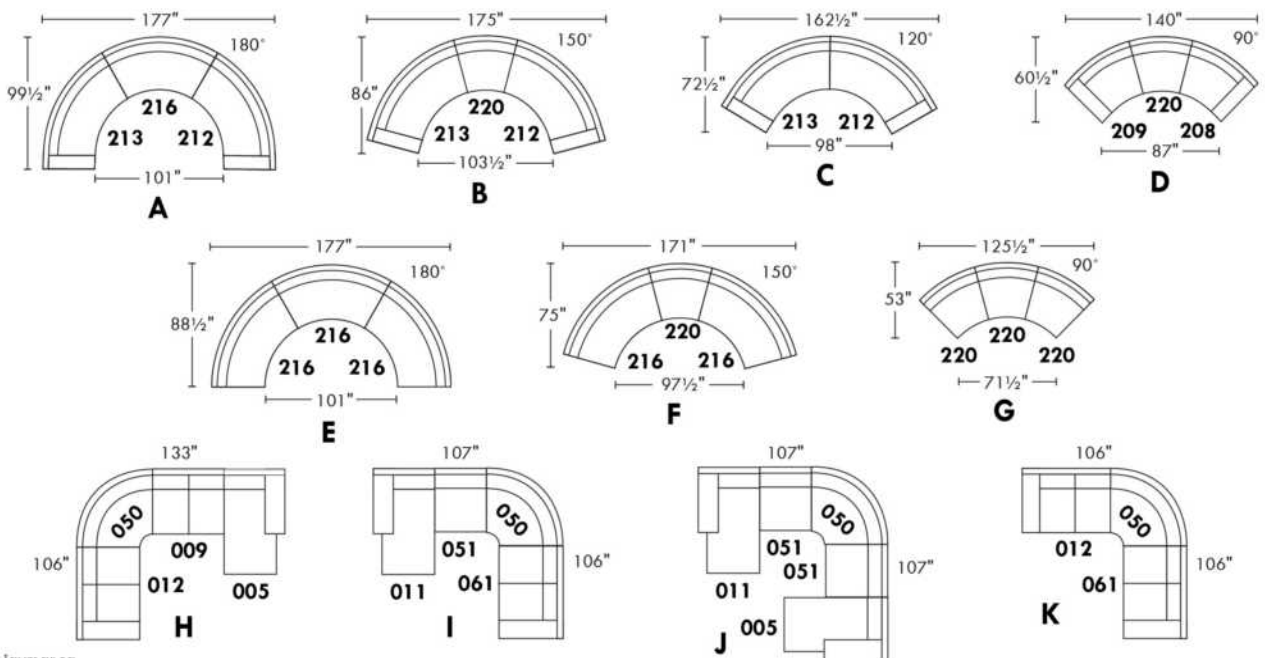

CONFIGURATIONS