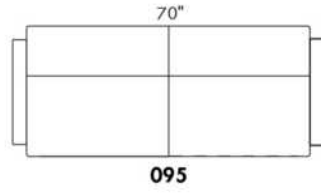

ESTHER

Hauteur complète 35" | Hauteur de siège 19" | Hauteur devant bras 26" | Profondeur d'assise 21"
Total Height 35" | Seat Height 19" | Arm Height 26" | Seat Depth 21"

www.jaymar.ca