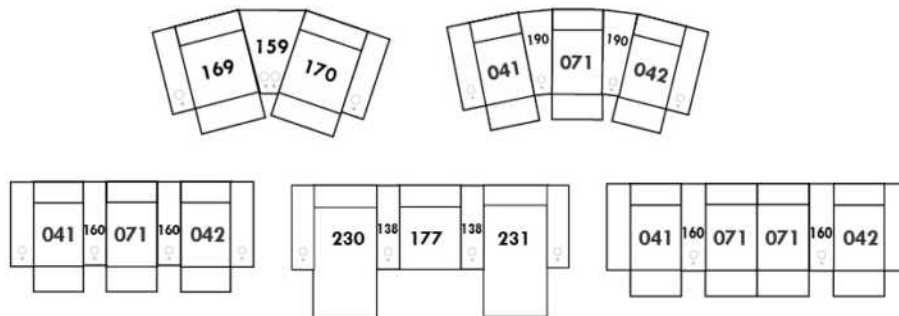

SUGGESTED CONFIGURATIONS