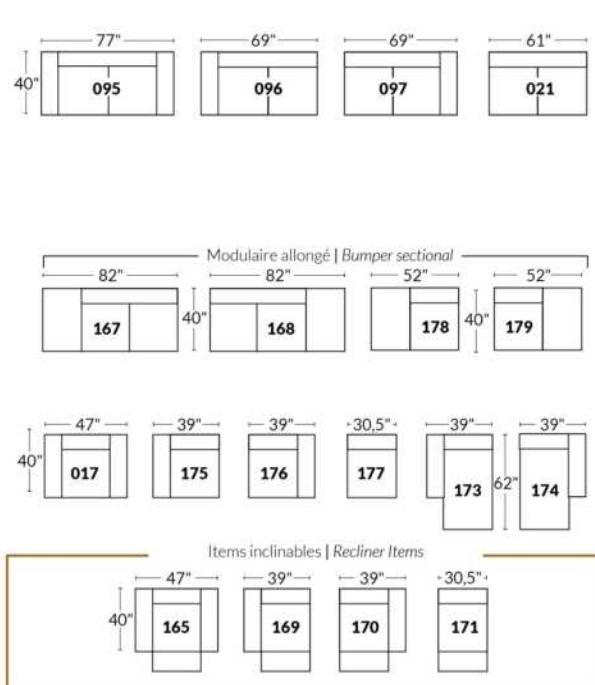

SIÈGE 30" DE LARGE | 30" SEAT WIDTH