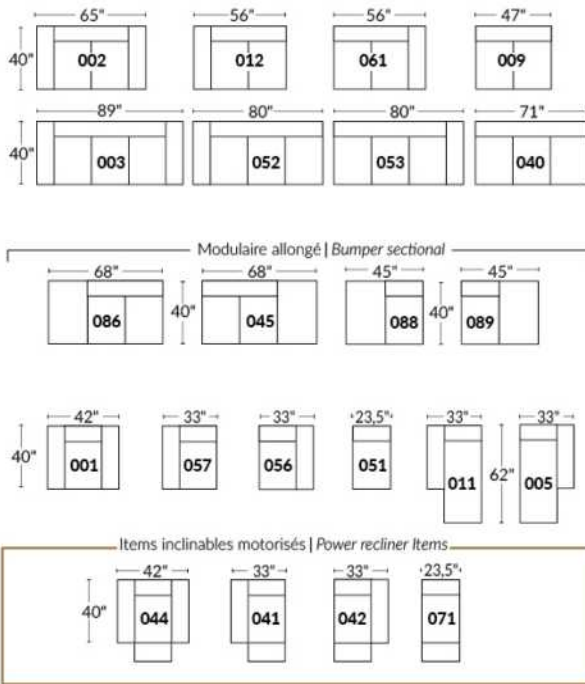

SIÈGE 23" DE LARGE | 23" SEAT WIDTH