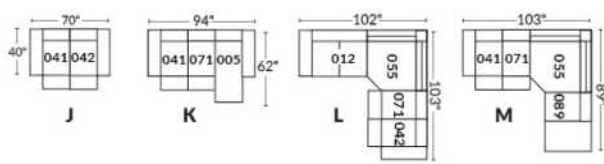

EXEMPLE 23" EXAMPLE