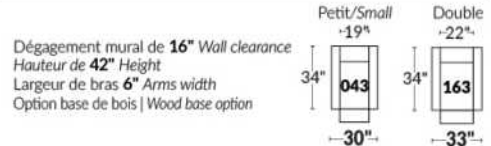

FAUTEUIL BERÇANT PIVOTANT INCLINABLE SWIVEL ROCKING MOTION CHAIR