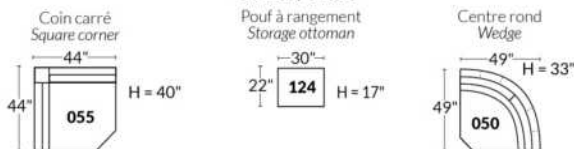

Autres | Others