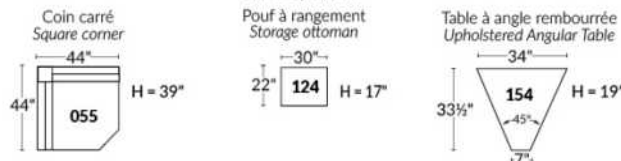

Autres | Others