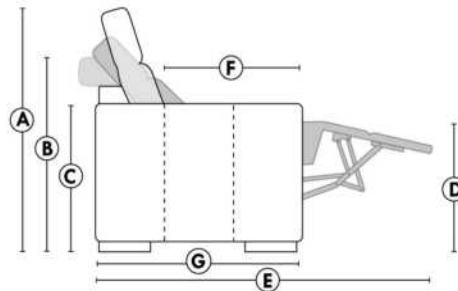

SPECIFICATIONS