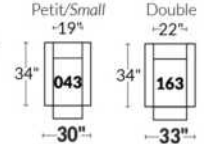

FAUTEUIL BERÇANT PIVOTANT INCLINABLE SWIVEL ROCKING MOTION CHAIR

Dégagement mural de 16" Wall clearance
Hauteur de 42" Height
Largeur de bras 6" Arms width
Option base de bois | Wood base option