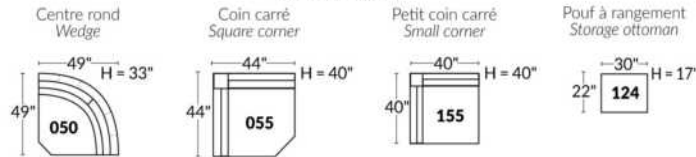

Autres | Others