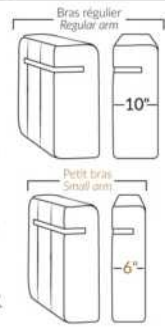

BRAS | ARMS

Option de bras:
Bras Régulier Large 10" ou Petit bras 6"

Arm option
Regular arm Large 10" or Small arm 6"

Contrôle de l'inclinaison situé à l'intérieur du bras
Recliner control located on the inside of the arm.

Option d'accessoires disponible sur le bras régulier seulement
Accessories option, available on Regular arms ONLY.