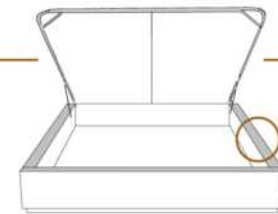

Avec rangement | With Storage
**1" plus large | **1" wider
K 530 - Q 531