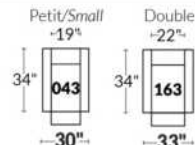

FAUTEUIL BERÇANT PIVOTANT INCLINABLE SWIVEL ROCKING MOTION CHAIR

Dégagement mural de 16" Wall clearance
Hauteur de 42" Height
Largeur de bras 6" Arms width
Option base de bois | Wood base option