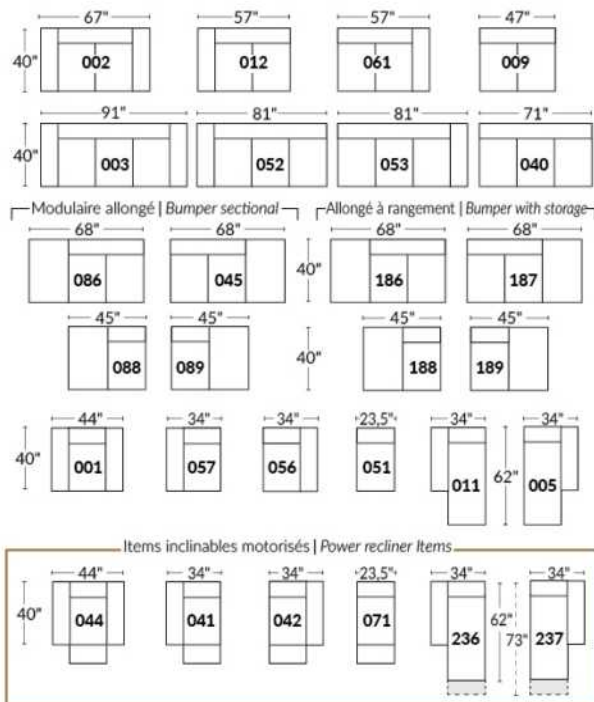

SIÈGE 23" DE LARGE | 23" SEAT WIDTH