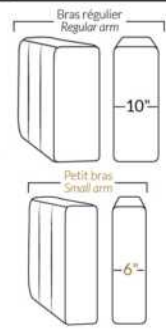

BRAS | ARMS

Option de bras:
Bras Régulier Large 10" ou Petit bras 6"

Arm option
Regular arm Large 10" or Small arm 6"

Contrôle de l'inclinaison situé à l'intérieur du bras
Recliner control located on the inside of the arm.