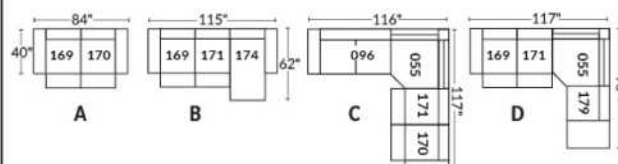

EXEMPLE 30" EXAMPLE