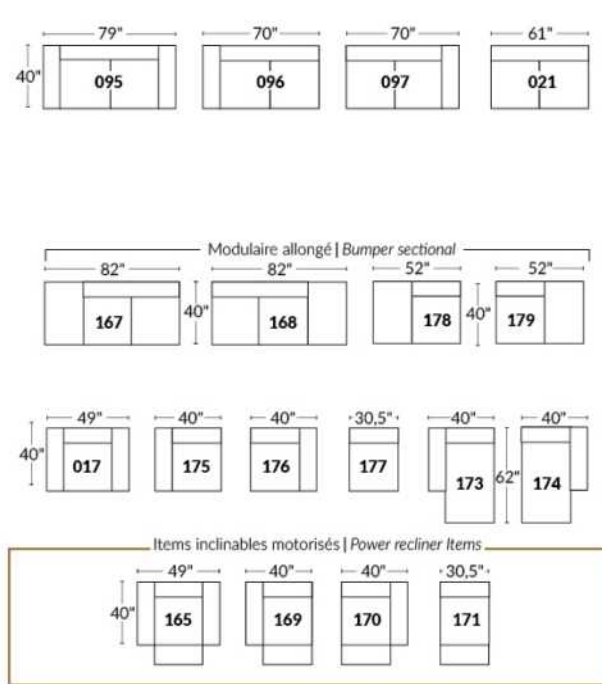

SIÈGE 30" DE LARGE | 30" SEAT WIDTH