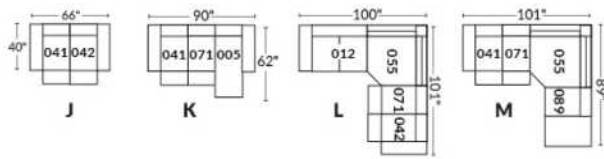

EXEMPLE 23" EXAMPLE