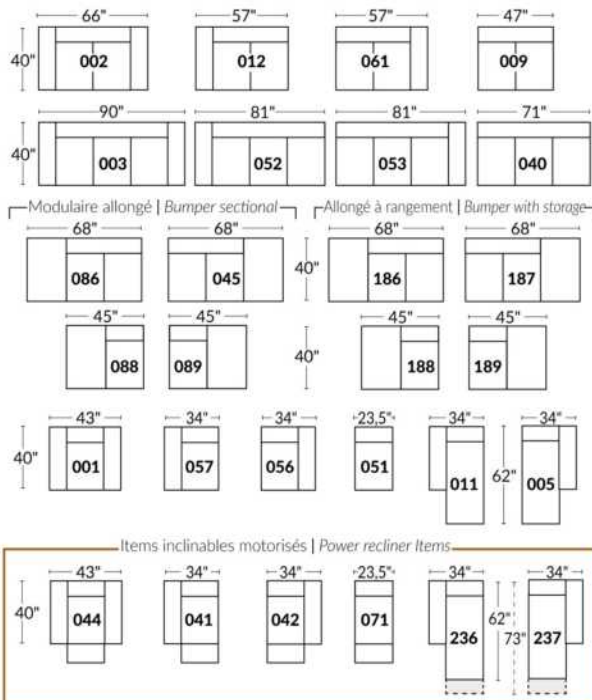

SIÈGE 23" DE LARGE | 23" SEAT WIDTH