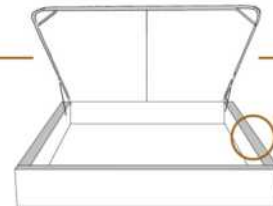

Avec rangement | With Storage
****1" plus large | **1" wider
K 530 - Q 531**