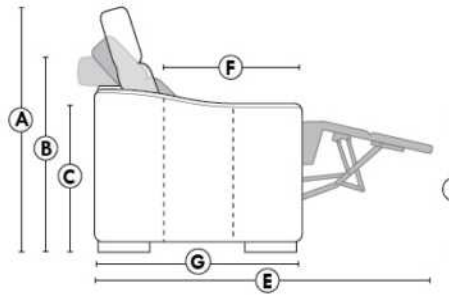

SPECIFICATIONS