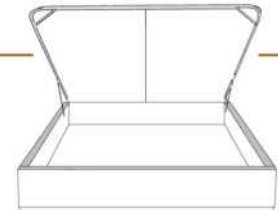

Avec rangement | With Storage
K 430 - Q 431