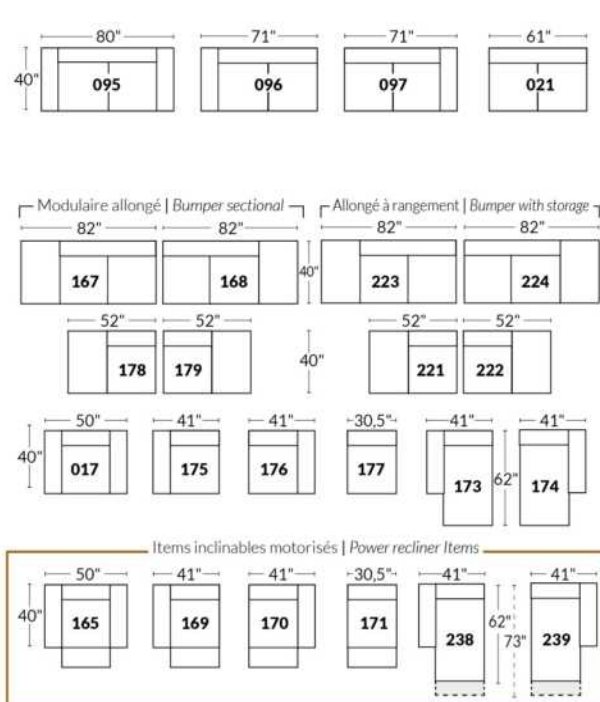

SIÈGE 30" DE LARGE | 30" SEAT WIDTH