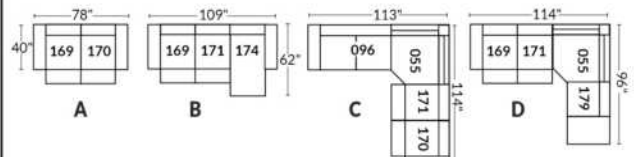

EXEMPLE 30" EXAMPLE