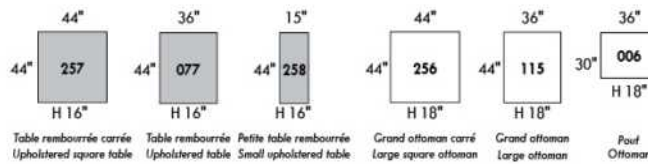

Mélanger & agencer!
Mix & Match!

Populaires | Popular CONFIGURATIONS