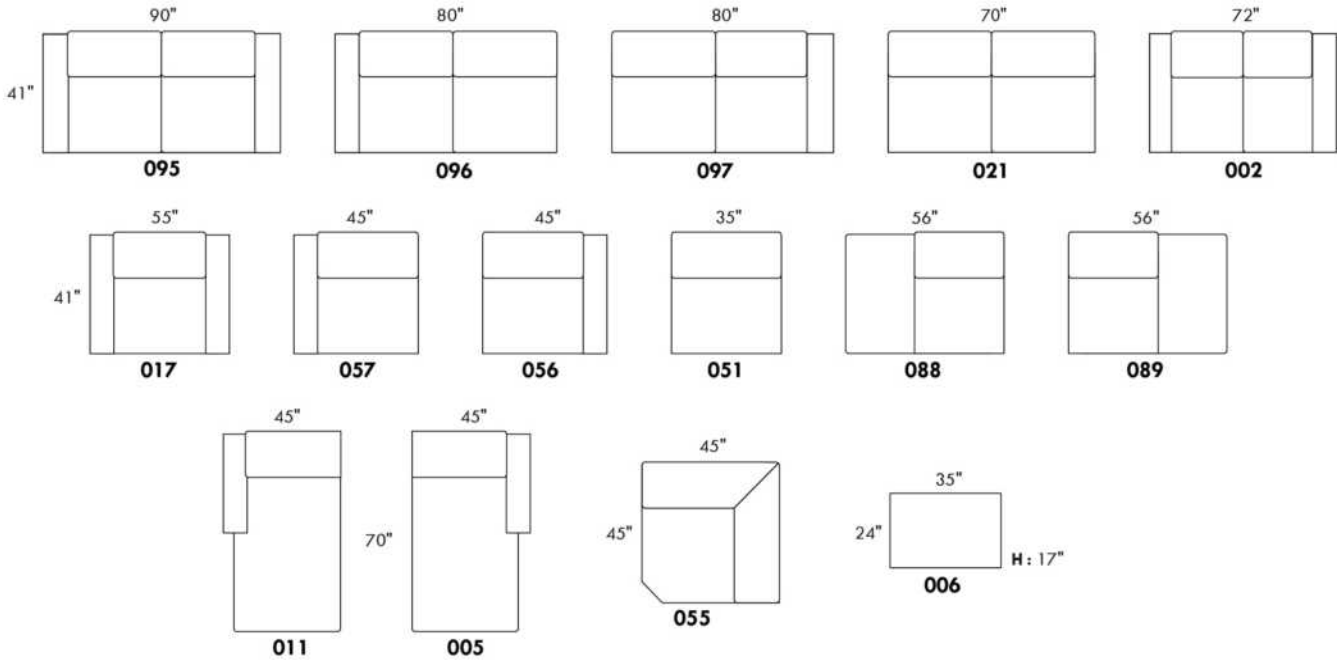

ECLIPSE

Hauteur complète 34" | Hauteur de siège 18" | Hauteur devant bras 24" | Profondeur d'assise 24"
Total Height 34" | Seat Height 18" | Arm Height 24" | Seat Depth 24"