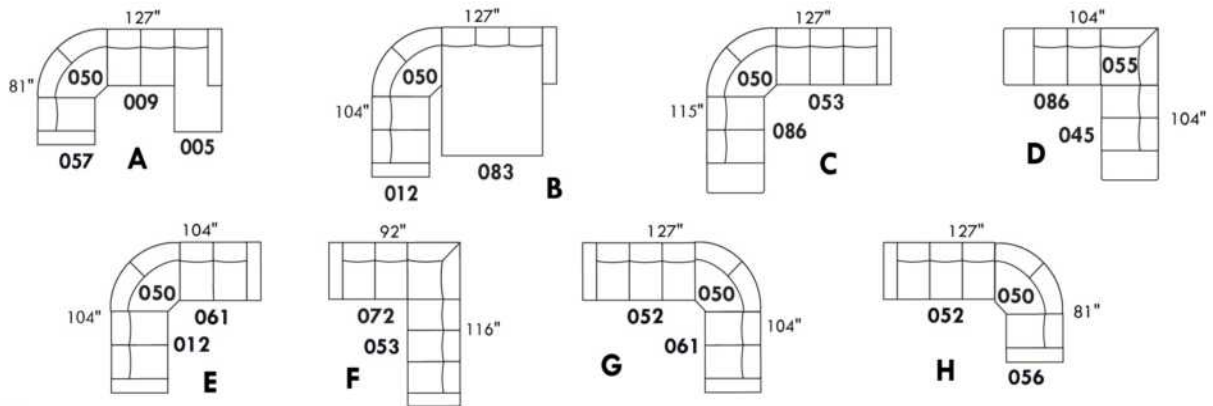

HUNTINGTON

Hauteur complète 35" | Hauteur de siège 19" | Hauteur devant bras 25" | Profondeur d'assise 21"
 Total Height 35" | Seat Height 19" | Arm Height 25" | Seat Depth 21"

CONFIGURATIONS

www.jaymar.ca
 Toutes les dimensions indiquées sont au pouce près. Nos produits sont fabriqués à la main et des variations mineures peuvent survenir.
 All dimensions indicated are to the nearest inch. Our product is hand-made and minor variations can occur.