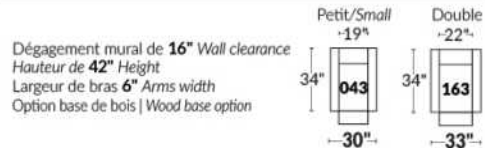

FAUTEUIL BERÇANT PIVOTANT INCLINABLE SWIVEL ROCKING MOTION CHAIR