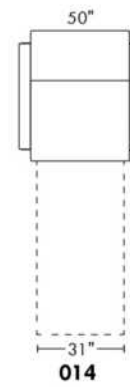

ESTHER

Hauteur complète 35" | Hauteur de siège 19" | Hauteur devant bras 26" | Profondeur d'assise 21"
Total Height 35" | Seat Height 19" | Arm Height 26" | Seat Depth 21"

www.jaymar.ca