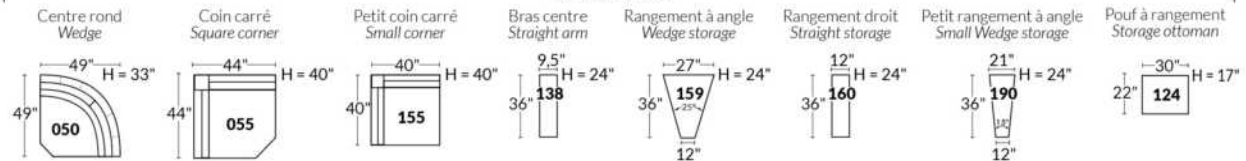

Autres | Others