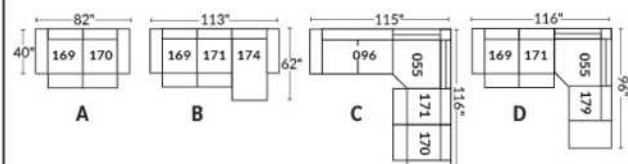

EXEMPLE 30" EXAMPLE