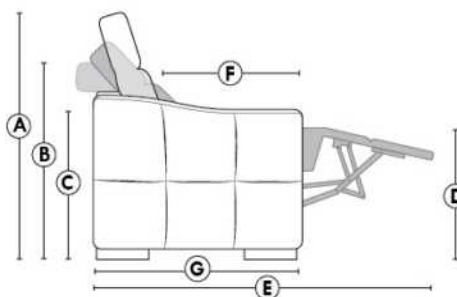

SPECIFICATIONS