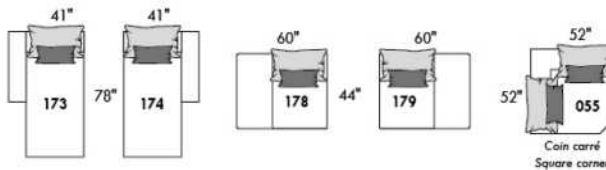

Mélanger & agencer!
Mix & Match!

Populaires | Popular CONFIGURATIONS