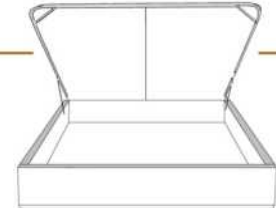

Avec rangement | With Storage
K 430 - Q 431