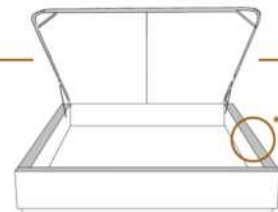

Avec rangement | With Storage
**1" plus large | **1" wider
K 530 - Q 531