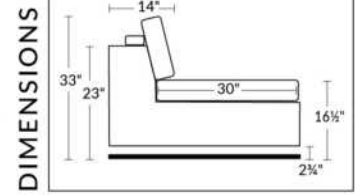

EXEMPLE CONFIGURATIONS EXAMPLE

ITEMS 27" & 30" NE SONT PAS COMPATIBLES - ARE NOT COMPATIBLE