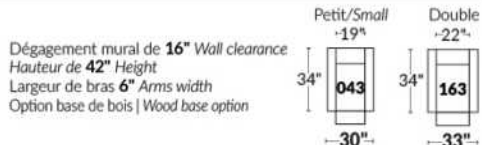

FAUTEUIL BERÇANT PIVOTANT INCLINABLE SWIVEL ROCKING MOTION CHAIR