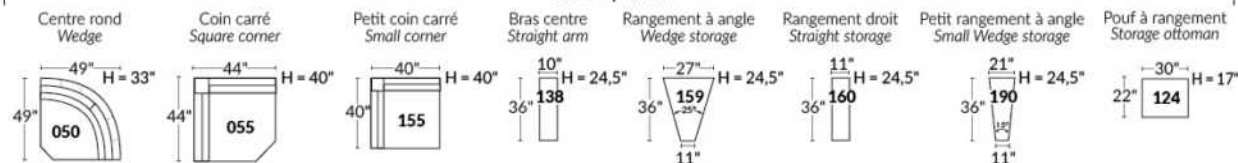

Autres | Others