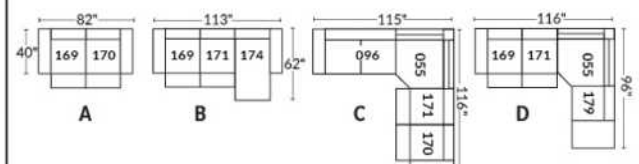

EXEMPLE 30" EXAMPLE