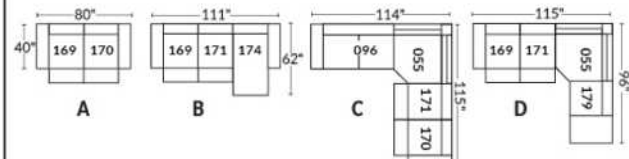

EXEMPLE 30" EXAMPLE