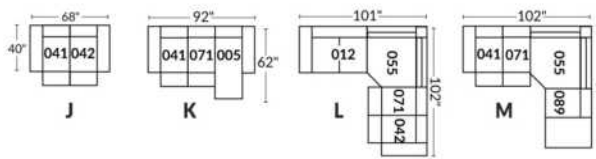

EXEMPLE 23" EXAMPLE