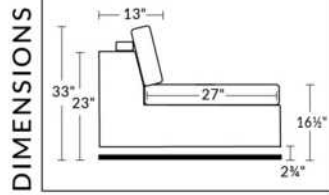

NATURE: RÜBIX COLLECTION

ITEMS 27" & 30" NE SONT PAS COMPATIBLES | ARE NOT COMPATIBLE
(PROFONDEUR DES ITEMS DIFFÉRENT | DEPTH OF ITEMS DIFFER)
Coussins cylindriques disponibles en ton sur ton ou en combo
Roll Cushions available in tone on tone or in combo

27" SIÈGES/SEAT

30" SIÈGES/SEAT