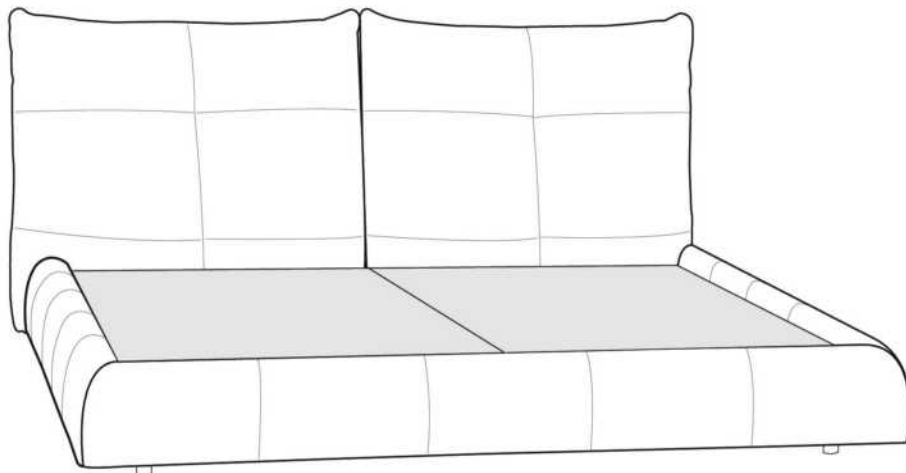

Lit **WAVE** Bed

Lit régulier | *Regular Bed*

380 King | 360 Queen | 304 Double | 314 Simple/ *Single*