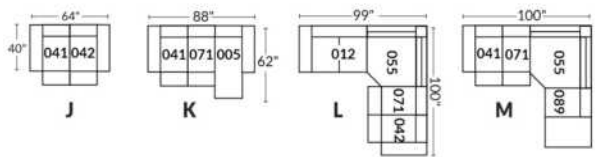

EXEMPLE 23" EXAMPLE