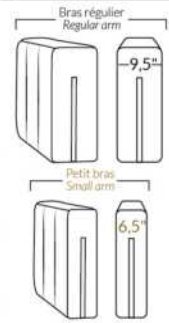

BRAS | ARMS

Option de bras:
Bras Régulier Large 9,5" ou Petit bras 6,5"

Arm option
Regular arm Large 9,5" or Small arm 6,5"

Contrôle de l'inclinaison situé à l'intérieur du bras
Recliner control located on the inside of the arm.

Option d'accessoires disponible sur le bras régulier seulement
Accessories option, available on Regular arms ONLY.