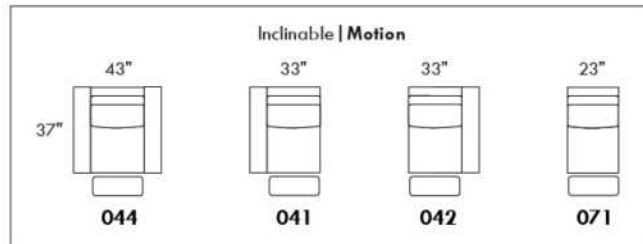

FELIX

Hauteur complète 35" | Hauteur de siège 19" | Hauteur devant bras 25" | Profondeur d'assise 21"/22"
Total Height 35" | Seat Height 19" | Arm Height 25" | Seat Depth 21"/22"

www.jaymar.ca