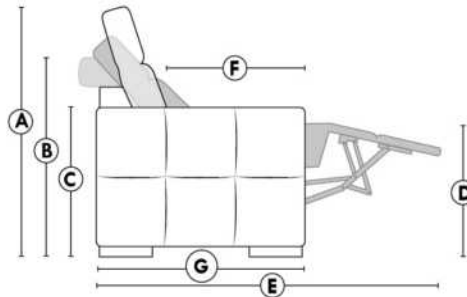

SPECIFICATIONS