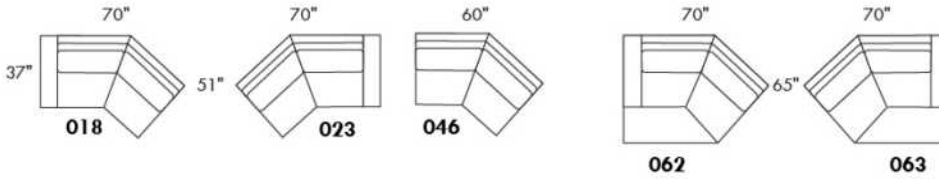

FELIX

Hauteur complète 35" | Hauteur de siège 19" | Hauteur devant bras 25" | Profondeur d'assise 21"/22"
Total Height 35" | Seat Height 19" | Arm Height 25" | Seat Depth 21"/22"

www.jaymar.ca