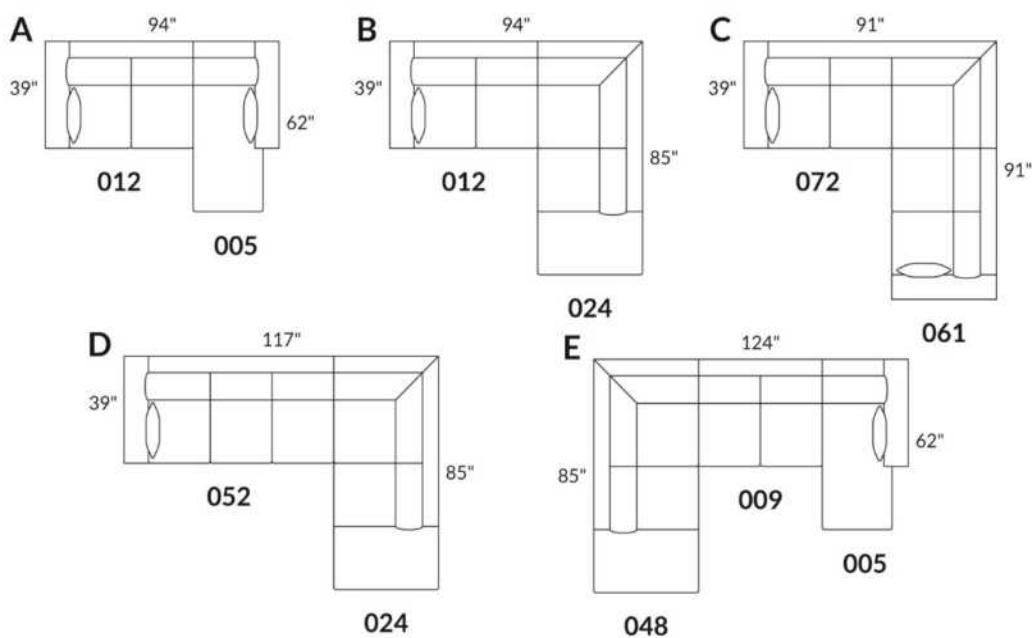

CONFIGURATIONS