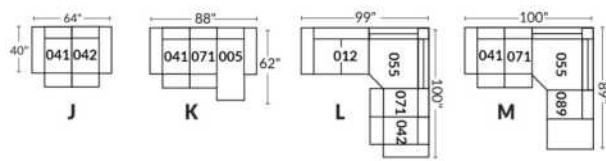

EXEMPLE 23" EXAMPLE