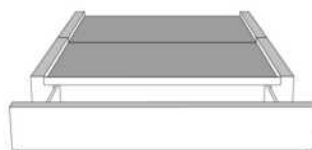

Rangement à tiroir frontal
With Front Drawer
K 440 - Q 441 - D 442