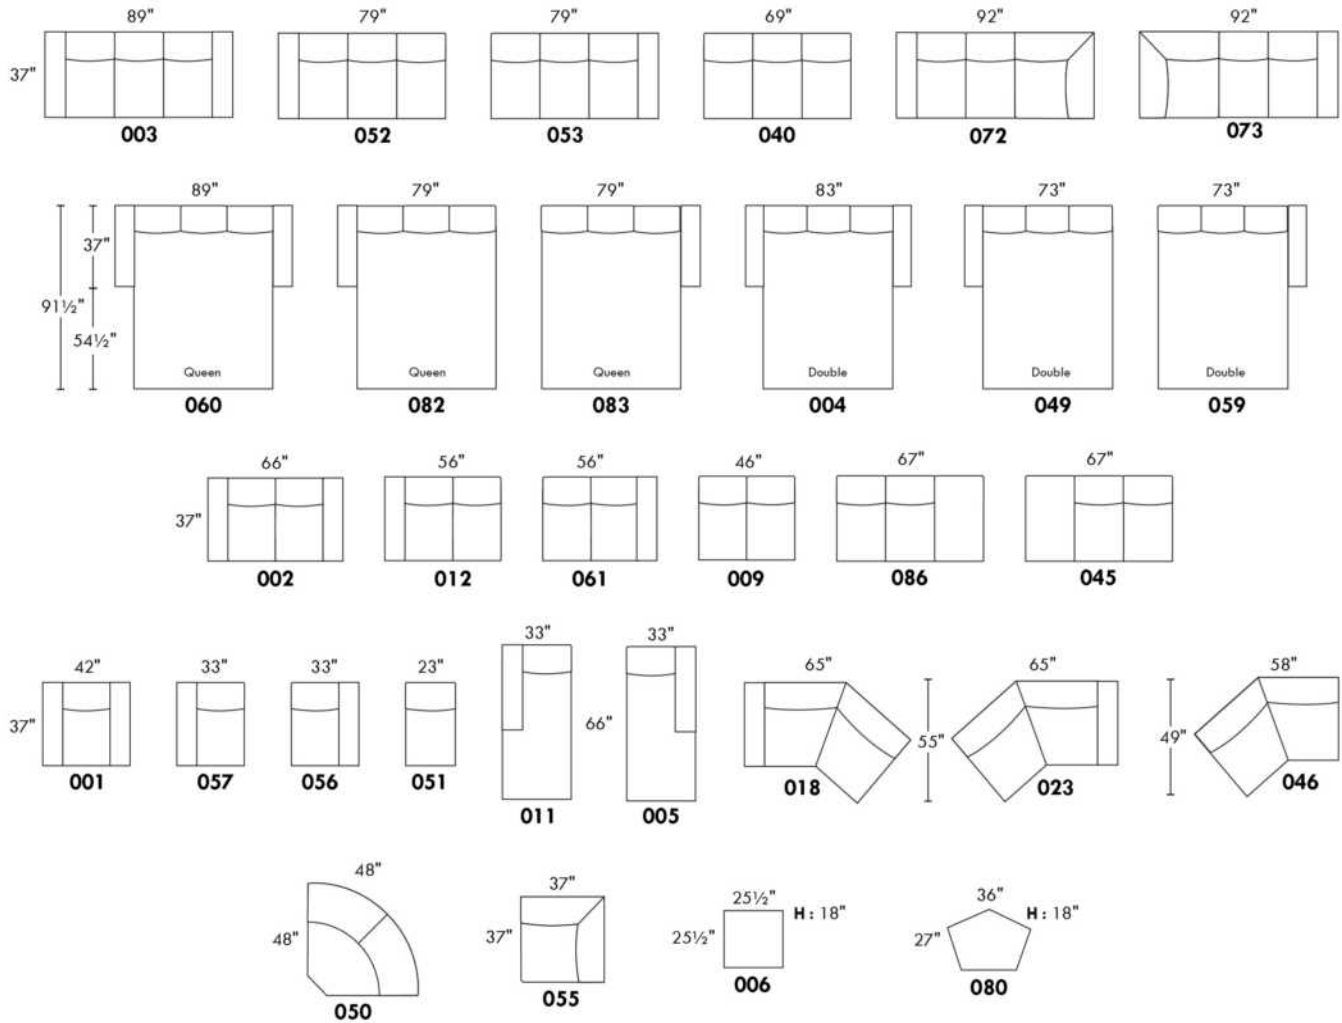

HUNTINGTON

Hauteur complète 35" | Hauteur de siège 19" | Hauteur devant bras 25" | Profondeur d'assise 21"
Total Height 35" | Seat Height 19" | Arm Height 25" | Seat Depth 21"