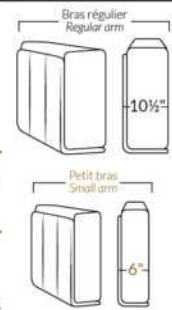

BRAS | ARMS

Option de bras:
Bras Régulier Large 10,5" ou Petit bras 6"

Arm option
Regular arm Large 10,5" or Small arm 6"

Contrôle de l'inclinaison situé à l'intérieur du bras
Recliner control located on the inside of the arm.

Option d'accessoires disponible sur le bras régulier seulement
Accessories option, available on Regular arms ONLY.