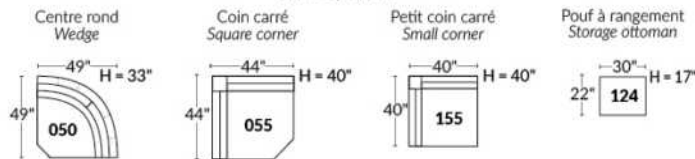

Autres | Others