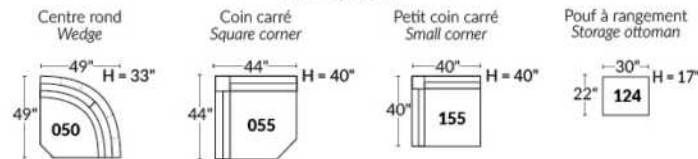

Autres | Others