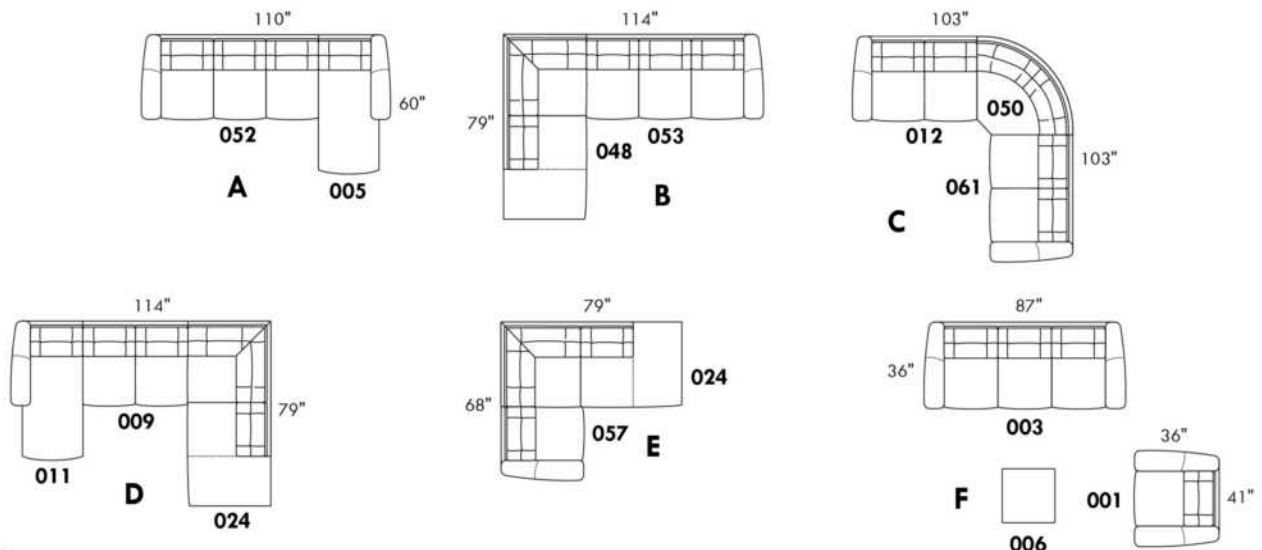

CONFIGURATIONS