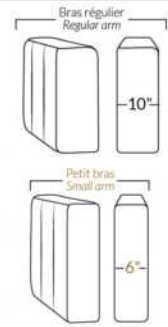

BRAS | ARMS

Option de bras:
Bras Régulier Large 10" ou Petit bras 6"

Arm option
Regular arm Large 10" or Small arm 6"

Contrôle de l'inclinaison situé à l'intérieur du bras
Recliner control located on the inside of the arm.

Option d'accessoires disponible sur le bras régulier seulement
Accessories option, available on Regular arms ONLY.