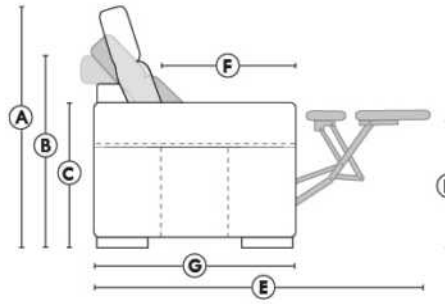

SPECIFICATIONS