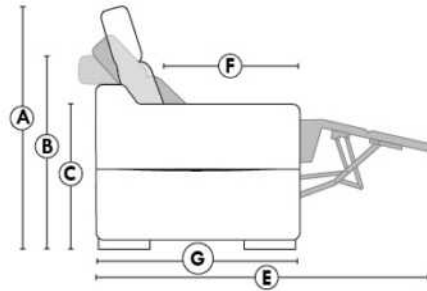

SPECIFICATIONS