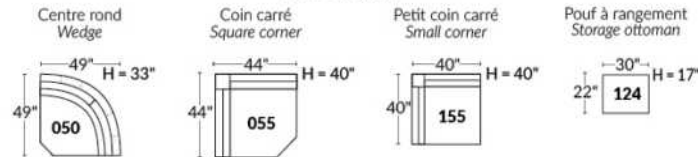

Autres | Others