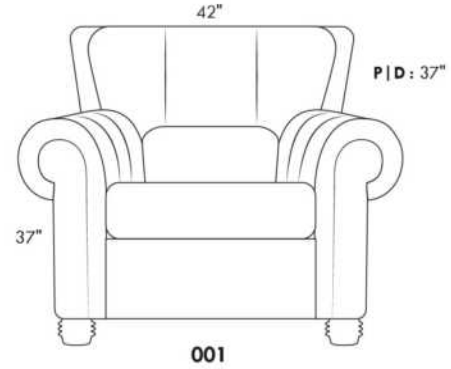

WINDSOR

Hauteur de siège 19" | Hauteur devant bras 26" | Profondeur d'assise 20"
Seat Height 19" | Arm Height 26" | Seat Depth 20"

www.jaymar.ca