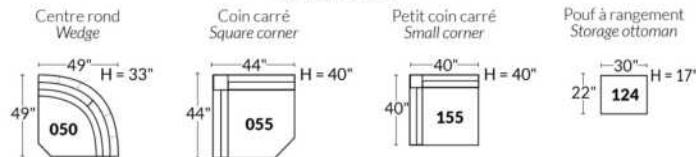

Autres | Others