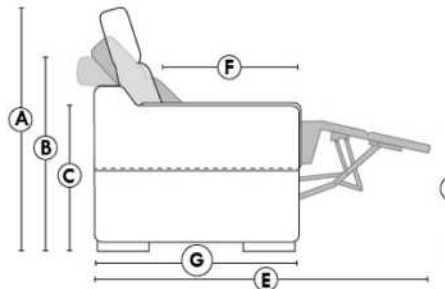

SPECIFICATIONS