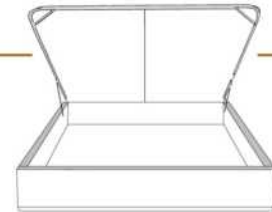

Avec rangement | With Storage
K 430 - Q 431