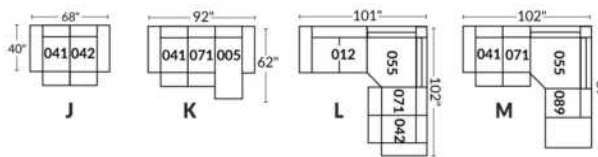

EXEMPLE 23" EXAMPLE