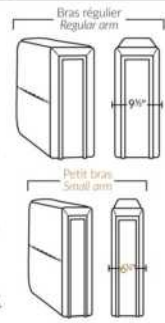

- ☐ Appui-tête levé Headrest up
- ☐ Appui-tête baissé Headrest down
- ☐ Complètement incliné Fully reclined

- **A** Hauteur complète 40" Total Height
- **B** Hauteur appui-tête baissé 33" Height headrest down
- **C** Hauteur du bras 24" Arm Height
- **D** Hauteur du siège 19,5" Seat height
- **E** Profondeur inclinée 65" Depth fully reclined
- **F** Profondeur d'assise 20" ou/ou 22" Seat depth
- **G** Profondeur appui-tête monté 37,5" Depth with headrest up

Option de bras:
Bras Régulier Large 9,5" ou Petit bras 6,25"
Arm option
Regular arm Large 9,5" or Small arm 6,25"