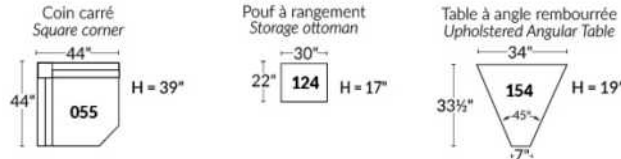

Autres | Others