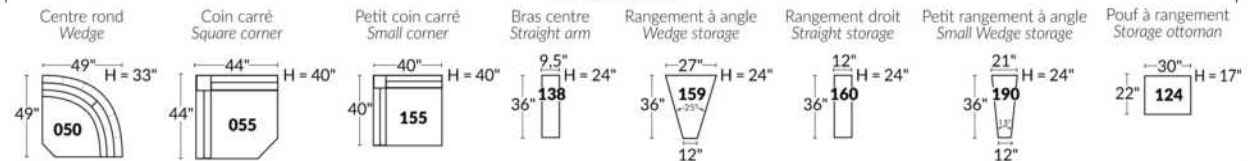

Autres | Others