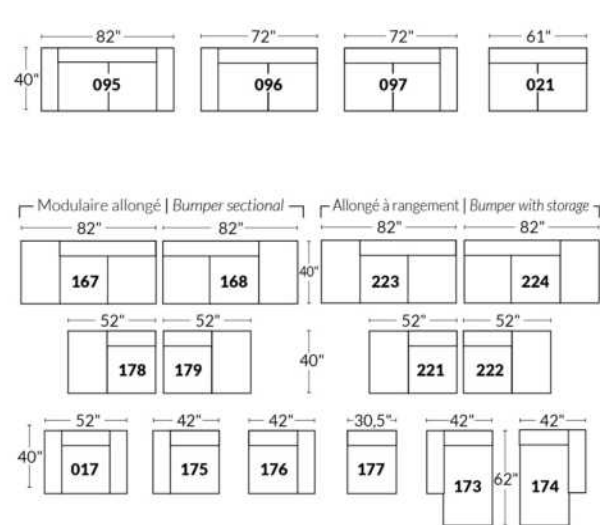

SIÈGE 30" DE LARGE | 30" SEAT WIDTH