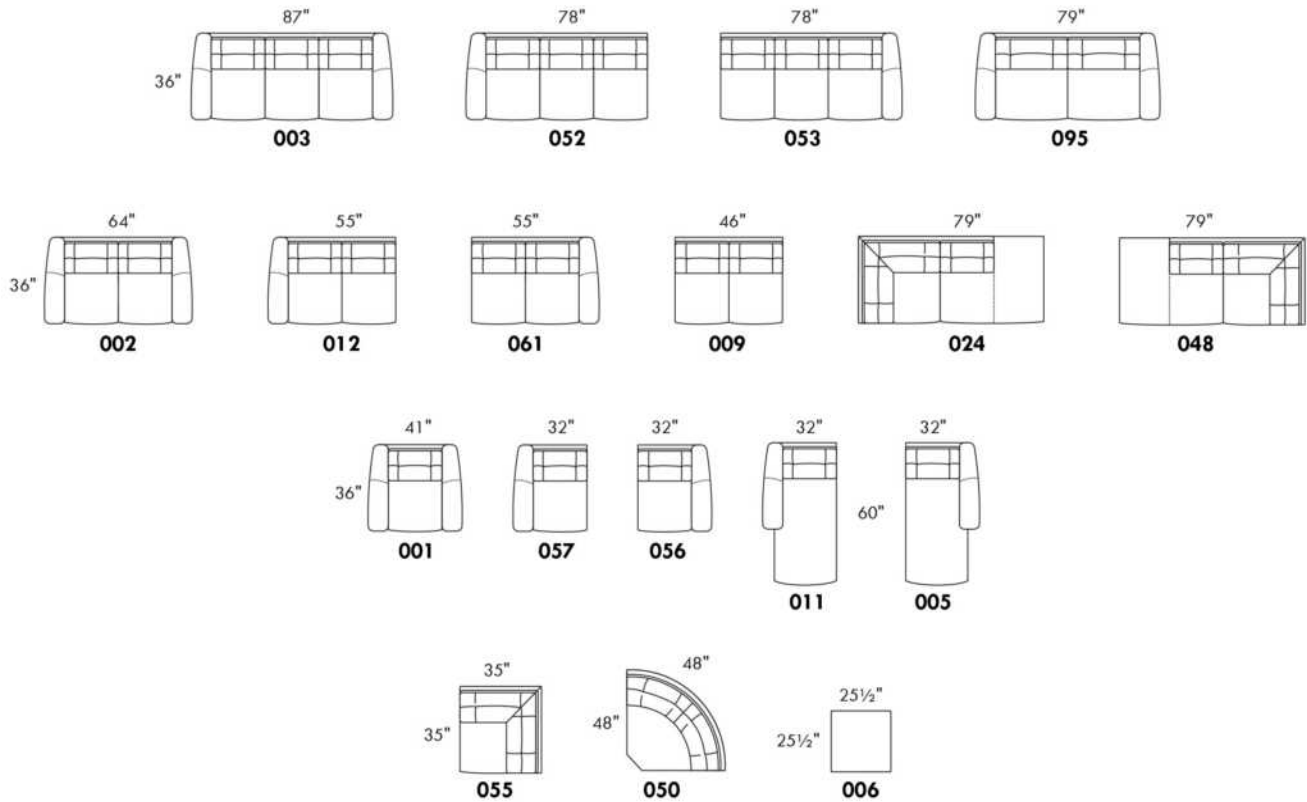

ALLEGRO

Hauteur complète 34" | Hauteur de siège 18" | Hauteur devant bras 24" | Profondeur d'assise 21"
Total Height 34" | Seat Height 18" | Arm Height 24" | Seat Depth 21"