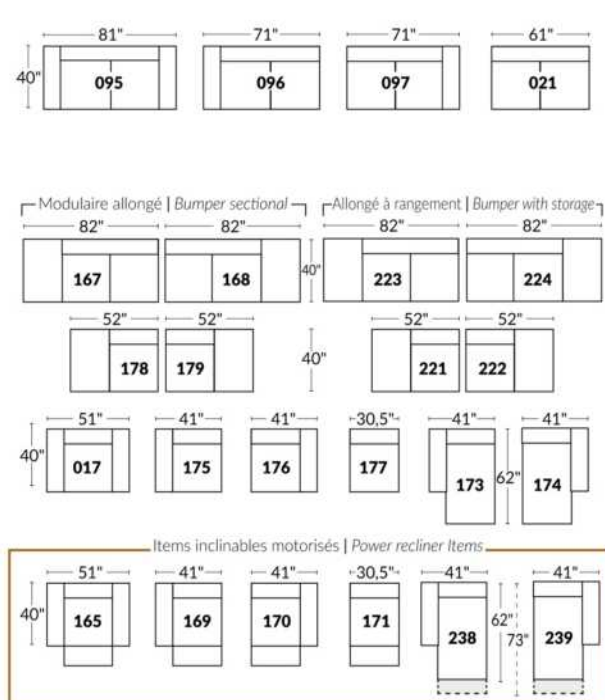

SIÈGE 30" DE LARGE | 30" SEAT WIDTH