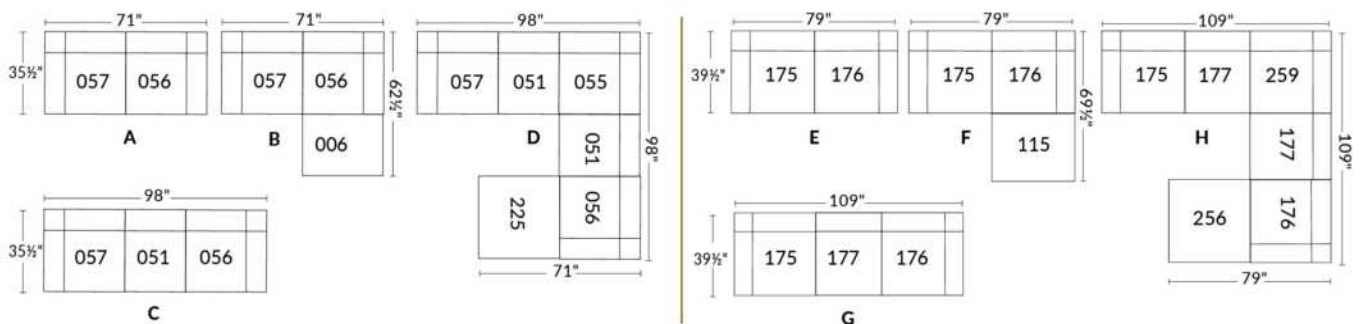

Nos produits sont fabriqués à la main et des variations mineures peuvent survenir.
Our product is hand-made and minor variations can occur.