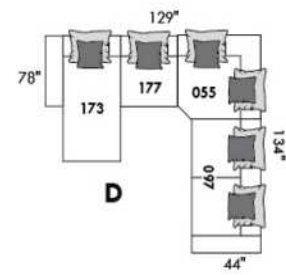

www.jaymar.ca