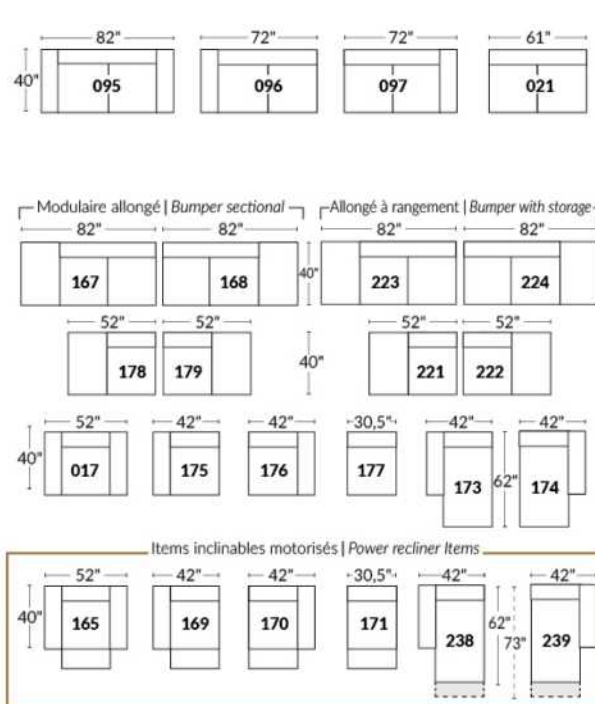

SIÈGE 30" DE LARGE | 30" SEAT WIDTH