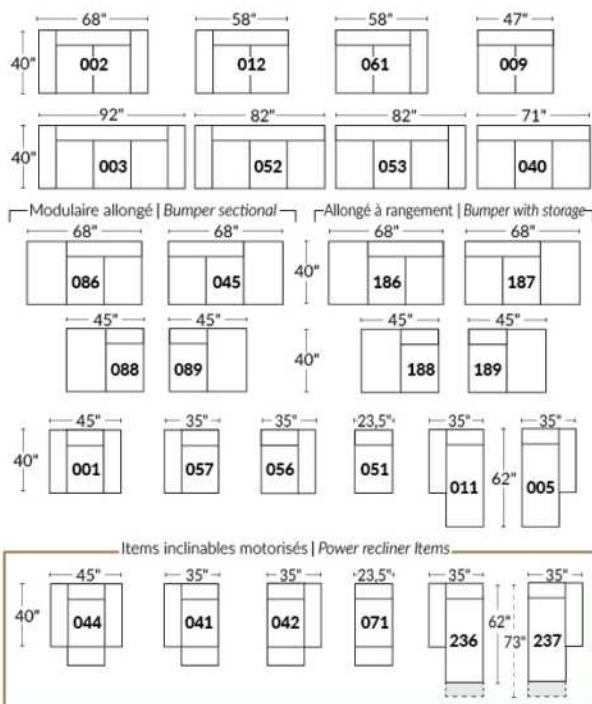

SIÈGE 23" DE LARGE | 23" SEAT WIDTH