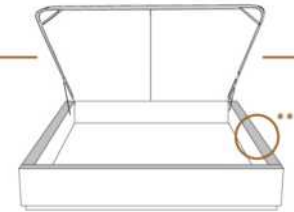

Avec rangement | With Storage
****1" plus large | **1" wider
K 530 - Q 531**