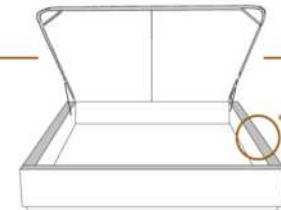

Avec rangement | With Storage
**1" plus large | **1" wider
K 530 - Q 531