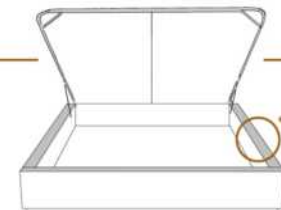

Avec rangement | With Storage
****1" plus large | **1" wider
K 530 - Q 531**