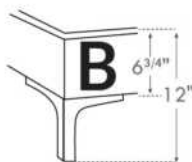

99900

BASE pour tête de lit SANS oreilles
Bed base for headboard WITHOUT wings

4" Base contour LARGE | WIDE contour Base

DIMENSIONS

Base de lits seulement
Bed base only

L x P/D x H

K	87" x 86" x 12"
Q	69" x 86" x 12"
D	64" x 82" x 12"
S	49" x 82" x 12"

*Avec pattes | *With Legs
K 410 - Q 411 - D 412 - S 413

Anti-poussière | No Dust
K 420 - Q 421 - D 422 - S 423

Avec rangement | With Storage
K 430 - Q 431

Rangement à tiroir frontal
With Front Drawer
K 440 - Q 441 - D 442

Rangement à tiroir latéraux
With Side Drawers
**K 450 - Q 451 (2 tiroirs | drawers)
D 452 - S 453 (1 tiroir | drawer)**

2" Base contour MINCE | NARROW contour Base

DIMENSIONS

Base de lits seulement
Bed base only

L x P/D x H

K	82" x 84" x 12"
Q	64" x 84" x 12"
D	59" x 80" x 12"
S	44" x 80" x 12"

*Avec pattes | *With Legs
K 510 - Q 511 - D 512 - S 513

Anti-poussière | No Dust
K 520 - Q 521 - D 522 - S 523

Avec rangement | With Storage
****1" plus large | **1" wider
K 530 - Q 531**

Lit réglable | Adjustable bed
Pattes de bois seulement | Wood leg only
K 560 - Q 561 - S 563

	King	Queen	Simple|Single
EXT:	87x89x56	69x89x56	49x89x56
INT:	78x82x12	61x82x12	40x82x12

Rangement à tiroir frontal
With Front Drawer
K 540 - Q 541 - D 542

Rangement à tiroir latéraux
With Side Drawers
**K 550 - Q 551 (2 tiroirs | drawers)
D 552 - S 553 (1 tiroir | drawer)**

Les illustrations sont génériques et n'indiquent pas tous les détails de coutures. | The sketches are generic and do not reflect all sewing details.

LG60 Metal

*Choix de pattes (Seulement pour base avec pattes)
*Leg choices (Only for Bed base with legs)

N.B.

La hauteur du pied et longeron varie selon la patte choisie.
Foot & siderail height varies according to leg choice.