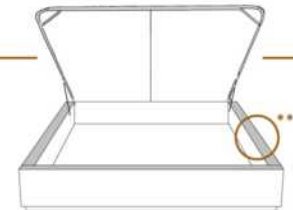

Avec rangement | With Storage
**1" plus large | **1" wider
K 530 - Q 531