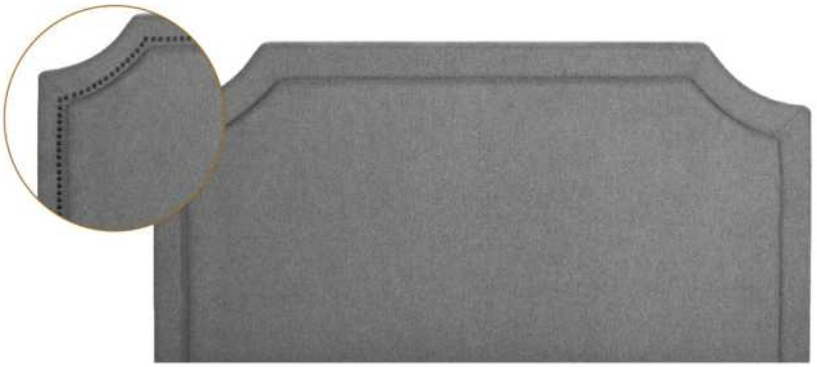

CASTLE

Tête de lit **sans oreilles** | Headboard **without wings**

400 King - 401 Queen - 402 Double - 403 Simple | Single

Pour les dimensions des bases; Voir la liste de prix 99900
For the dimensions of the bed bases; See Price list 99900

Option de clous | Nail options

Silver - Copper - Brass
1/2" diamètre

4" Base contour LARGE | WIDE contour Base

DIMENSIONS

Lit grandeur complète
Complete bed size

Base: 12" Haut | Height

L x P/D x H

K	87" x 91" x 56"
Q	69" x 91" x 56"
D	64" x 87" x 56"
S	49" x 87" x 56"

* Avec pattes | *With Legs
K 410 - Q 411 - D 412 - S 413

Anti-poussière | No Dust
K 420 - Q 421 - D 422 - S 423