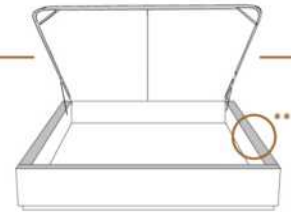

Avec rangement | With Storage
**1" plus large | **1" wider
K 530 - Q 531