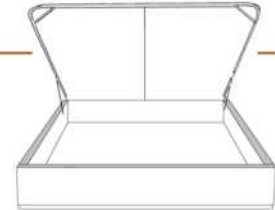

Avec rangement | With Storage
K 430 - Q 431