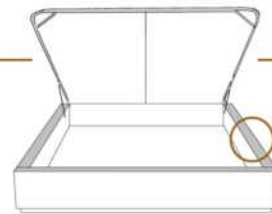

Avec rangement | With Storage
**1" plus large | **1" wider
K 530 - Q 531