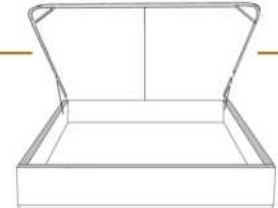

Avec rangement | With Storage
K 430 - Q 431