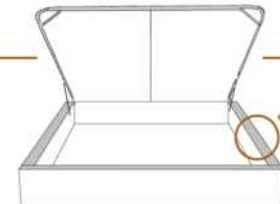

Avec rangement | With Storage
**1" plus large | **1" wider
K 530 - Q 531