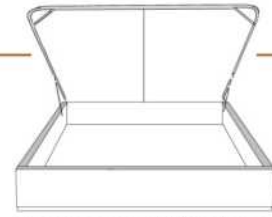

Avec rangement | With Storage
K 430 - Q 431