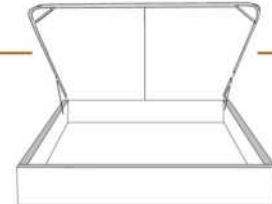

Avec rangement | With Storage
K 430 - Q 431