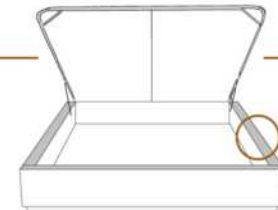

Avec rangement | With Storage
****1" plus large | **1" wider
K 530 - Q 531**