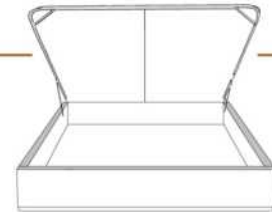

Avec rangement | With Storage
K 430 - Q 431