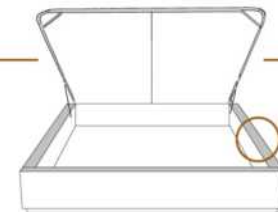

Avec rangement | With Storage
**1" plus large | **1" wider
K 530 - Q 531