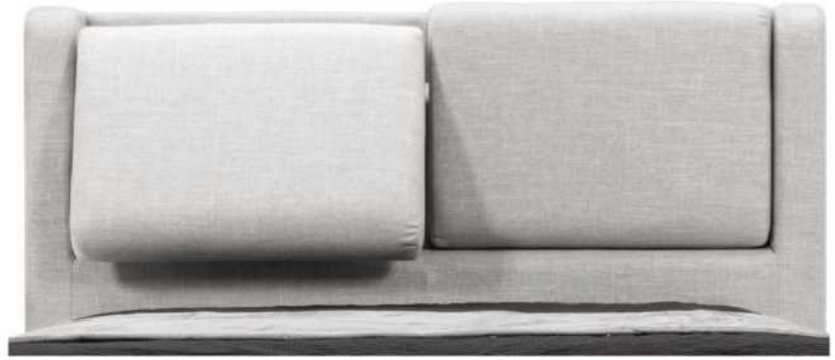

ZEN

Tête de lit sans oreilles | Headboard without wings

400 King - 401 Queen

Pour les dimensions des bases; Voir la liste de prix 99900
For the dimensions of the bed bases; See Price list 99900

4" Base contour LARGE | WIDE contour Base

DIMENSIONS

Lit grandeur complète
Complete bed size

Base: 12" Haut | Height

L x P/D x H

87" x 95" x 47"

69" x 95" x 47"

K
Q