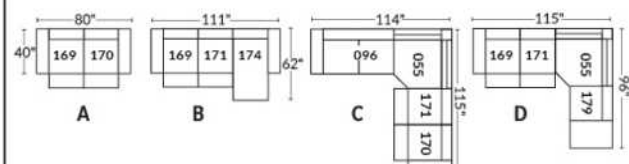

EXEMPLE 30" EXAMPLE