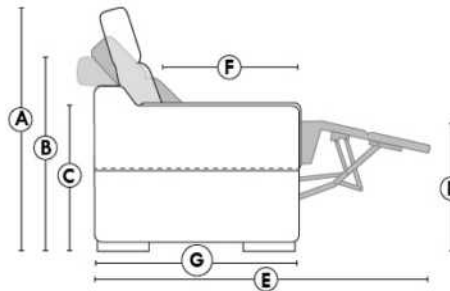

SPECIFICATIONS