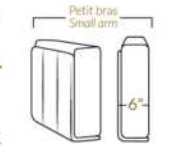

BERLIN

OPTIMA
Collection

Jaymar

Conçu et fabriqué fièrement au Canada
Proudly designed and made in Canada

SPECIFICATIONS

- ☐ Appui-tête levé / Headrest up
- ☐ Appui-tête baissé / Headrest down
- ☐ Complètement incliné / Fully reclined

- **A** Hauteur complète 40" / Total Height
- **B** Hauteur appui-tête baissé 33" / Height headrest down
- **C** Hauteur du bras 24" / Arm Height
- **D** Hauteur du siège 19,5" / Seat height
- **E** Profondeur inclinée 65" / Depth fully reclined
- **F** Profondeur d'assise 20" ou/ou 22" / Seat depth
- **G** Profondeur appui-tête monté 37,5" / Depth with headrest up

BRAS | ARMS

Option de bras:
Bras Régulier Large 10,5" ou Petit bras 6"

Arm option
Regular arm Large 10,5" or Small arm 6"

Contrôle de l'inclinaison situé à l'intérieur du bras
Recliner control located on the inside of the arm.

Option d'accessoires disponible sur le bras régulier seulement
Accessories option, available on Regular arms ONLY.

FAUTEUIL BERÇANT PIVOTANT INCLINABLE SWIVEL ROCKING MOTION CHAIR

Dégagement mural de 16" / Wall clearance
Hauteur de 42" / Height
Largeur de bras 6" / Arms width
Option base de bois / Wood base option

SIÈGE 23" DE LARGE | 23" SEAT WIDTH

SIÈGE 30" DE LARGE | 30" SEAT WIDTH

Autres | Others

EXEMPLE 23" EXAMPLE

EXEMPLE 30" EXAMPLE