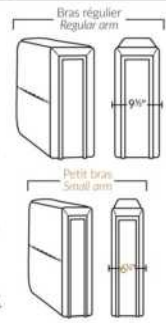

BRAS | ARMS

Option de bras:
Bras Régulier Large 9,5" ou Petit bras 6,25"

Arm option
Regular arm Large 9,5" or Small arm 6,25"

Contrôle de l'inclinaison situé à l'intérieur du bras
Recliner control located on the inside of the arm.

Option d'accessoires disponible sur le bras régulier seulement
Accessories option, available on Regular arms ONLY.