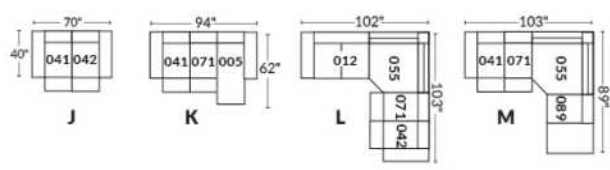

EXEMPLE 23" EXAMPLE