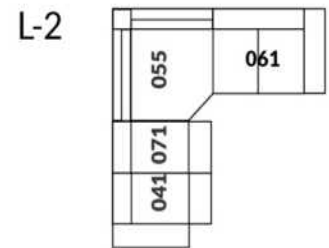

30" Seat Width | Siège 30" de large

Home Theatre CONFIGURATIONS Cinéma maison

23" Seat Width | Siège 23" de large

Home Theatre CONFIGURATIONS Cinéma maison

OPTIMA Collection

Conçu et fabriqué fièrement au Canada
Proudly designed and made in Canada