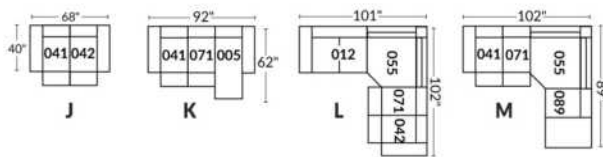

EXEMPLE 23" EXAMPLE