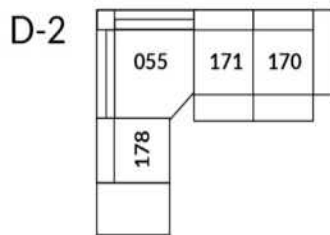

30" Seat Width | Siège 30" de large

Home Theatre CONFIGURATIONS Cinéma maison

23" Seat Width | Siège 23" de large

Home Theatre CONFIGURATIONS Cinéma maison

OPTIMA Collection

Conçu et fabriqué fièrement au Canada
Proudly designed and made in Canada