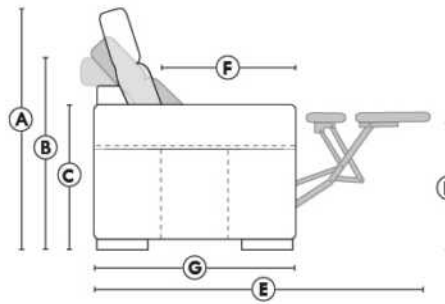

SPECIFICATIONS