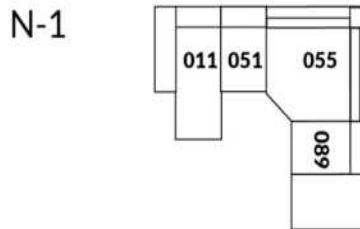

30" Seat Width | Siège 30" de large

Home Theatre CONFIGURATIONS Cinéma maison

23" Seat Width | Siège 23" de large

Home Theatre CONFIGURATIONS Cinéma maison

OPTIMA Collection

Conçu et fabriqué fièrement au Canada
Proudly designed and made in Canada