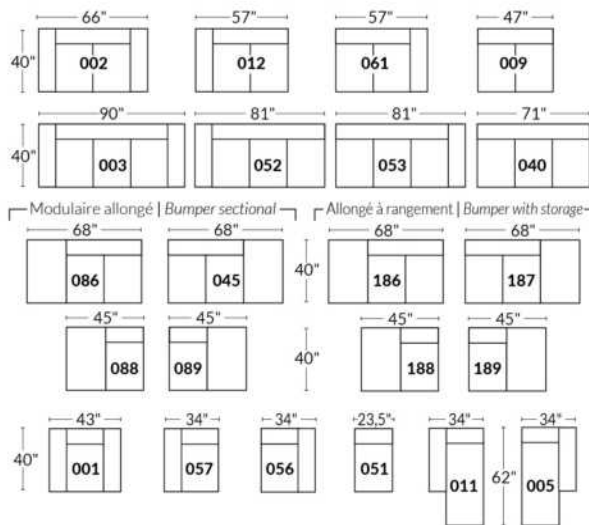

SIÈGE 23" DE LARGE | 23" SEAT WIDTH