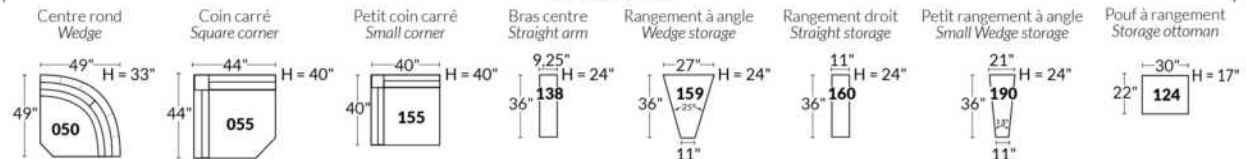

Autres | Others