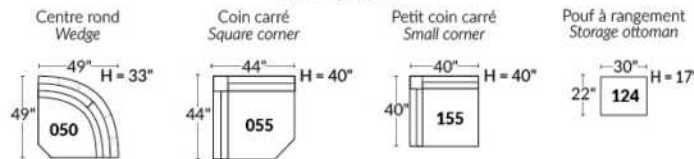

Autres | Others