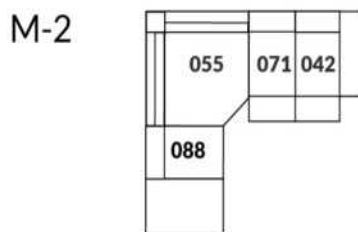

30" Seat Width | Siège 30" de large

Home Theatre CONFIGURATIONS Cinéma maison

23" Seat Width | Siège 23" de large

Home Theatre CONFIGURATIONS Cinéma maison

OPTIMA Collection

Conçu et fabriqué fièrement au Canada
Proudly designed and made in Canada