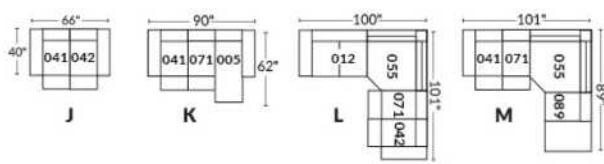

EXEMPLE 23" EXAMPLE