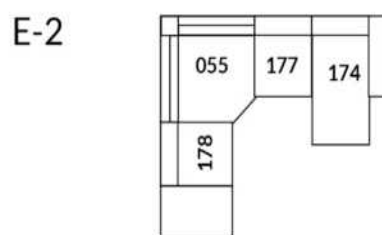

30" Seat Width | Siège 30" de large

Home Theatre CONFIGURATIONS Cinéma maison

23" Seat Width | Siège 23" de large

Home Theatre CONFIGURATIONS Cinéma maison

OPTIMA Collection

Conçu et fabriqué fièrement au Canada
Proudly designed and made in Canada