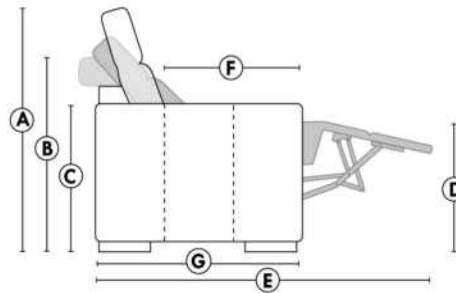

SPECIFICATIONS