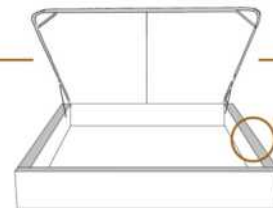

Avec rangement | With Storage
**1" plus large | **1" wider
K 530 - Q 531