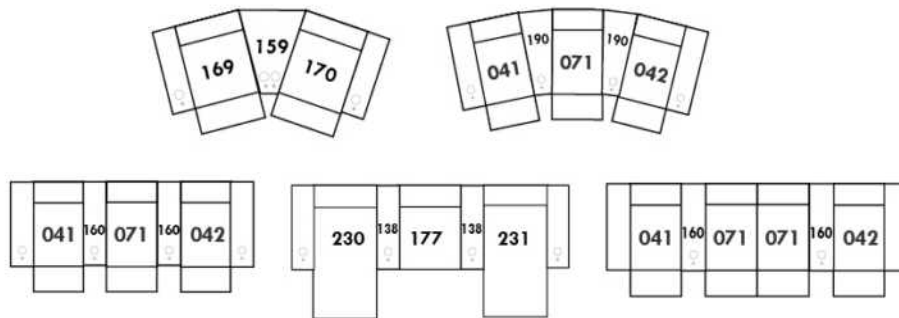

SUGGESTED CONFIGURATIONS