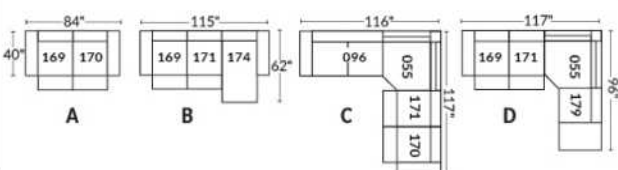

EXEMPLE 30" EXAMPLE