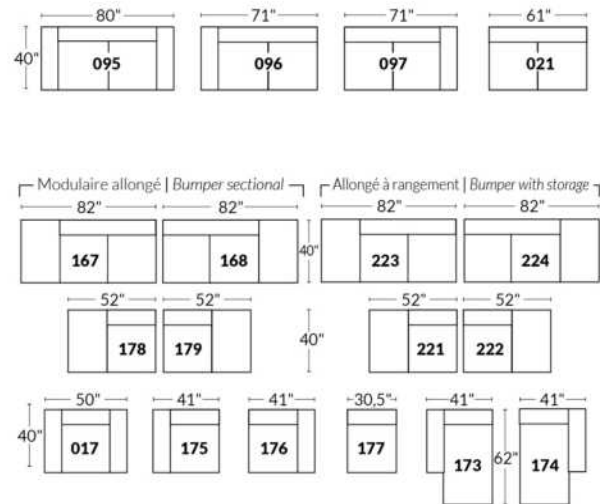

SIÈGE 30" DE LARGE | 30" SEAT WIDTH