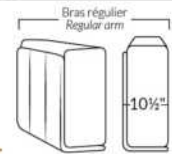

BERLIN

OPTIMA
Collection

Jaymar

Conçu et fabriqué fièrement au Canada
Proudly designed and made in Canada

SPECIFICATIONS

- ☐ Appui-tête levé / Headrest up
- ☐ Appui-tête baissé / Headrest down
- ☐ Complètement incliné / Fully reclined

- **A** Hauteur complète 40" / Total Height
- **B** Hauteur appui-tête baissé 33" / Height headrest down
- **C** Hauteur du bras 24" / Arm Height
- **D** Hauteur du siège 19,5" / Seat height
- **E** Profondeur inclinée 65" / Depth fully reclined
- **F** Profondeur d'assise 20" ou/ou 22" / Seat depth
- **G** Profondeur appui-tête monté 37,5" / Depth with headrest up

BRAS | ARMS

Option de bras:
Bras Régulier Large 10,5" ou Petit bras 6"

Arm option
Regular arm Large 10,5" or Small arm 6"

Contrôle de l'inclinaison situé à l'intérieur du bras
Recliner control located on the inside of the arm.

Option d'accessoires disponible sur le bras régulier seulement
Accessories option, available on Regular arms ONLY.

FAUTEUIL BERÇANT PIVOTANT INCLINABLE SWIVEL ROCKING MOTION CHAIR

Dégagement mural de 16" / Wall clearance
Hauteur de 42" / Height
Largeur de bras 6" / Arms width
Option base de bois / Wood base option

SIÈGE 23" DE LARGE | 23" SEAT WIDTH

SIÈGE 30" DE LARGE | 30" SEAT WIDTH

Autres | Others

EXEMPLE 23" EXAMPLE

EXEMPLE 30" EXAMPLE