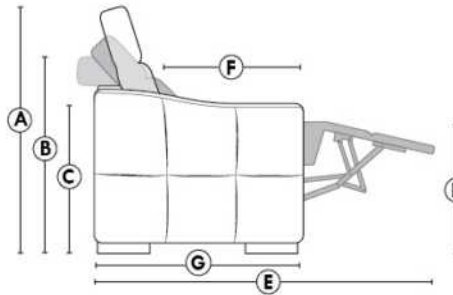

SPECIFICATIONS