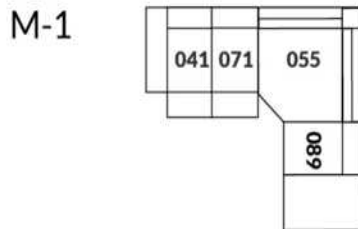

30" Seat Width | Siège 30" de large

Home Theatre CONFIGURATIONS Cinéma maison

23" Seat Width | Siège 23" de large

Home Theatre CONFIGURATIONS Cinéma maison

OPTIMA Collection

Conçu et fabriqué fièrement au Canada
Proudly designed and made in Canada