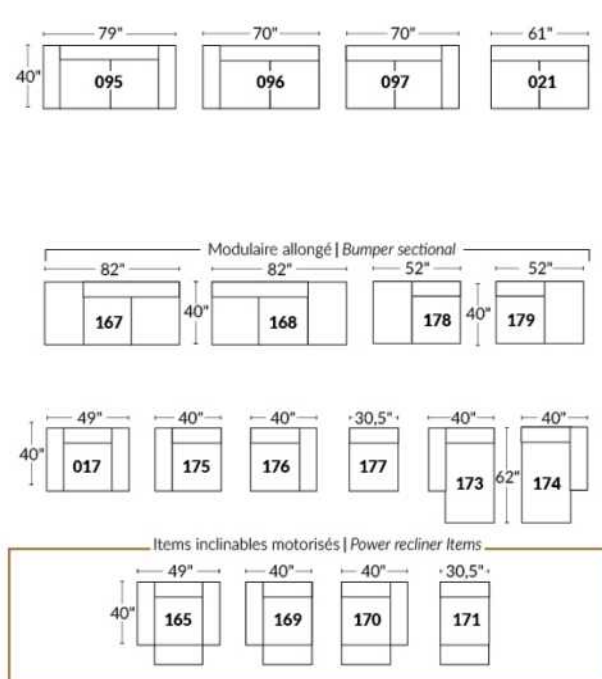

SIÈGE 30" DE LARGE | 30" SEAT WIDTH