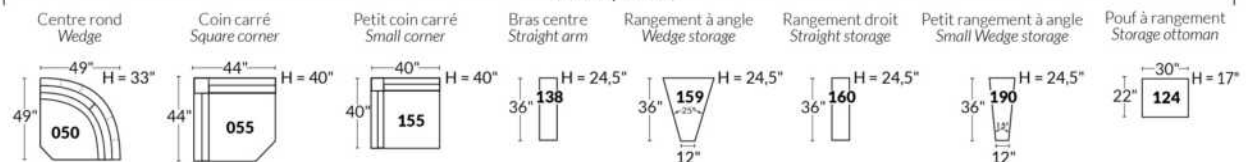

Autres | Others