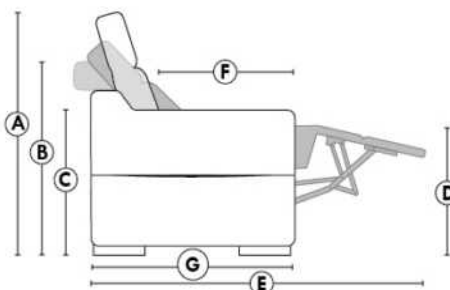

SPECIFICATIONS