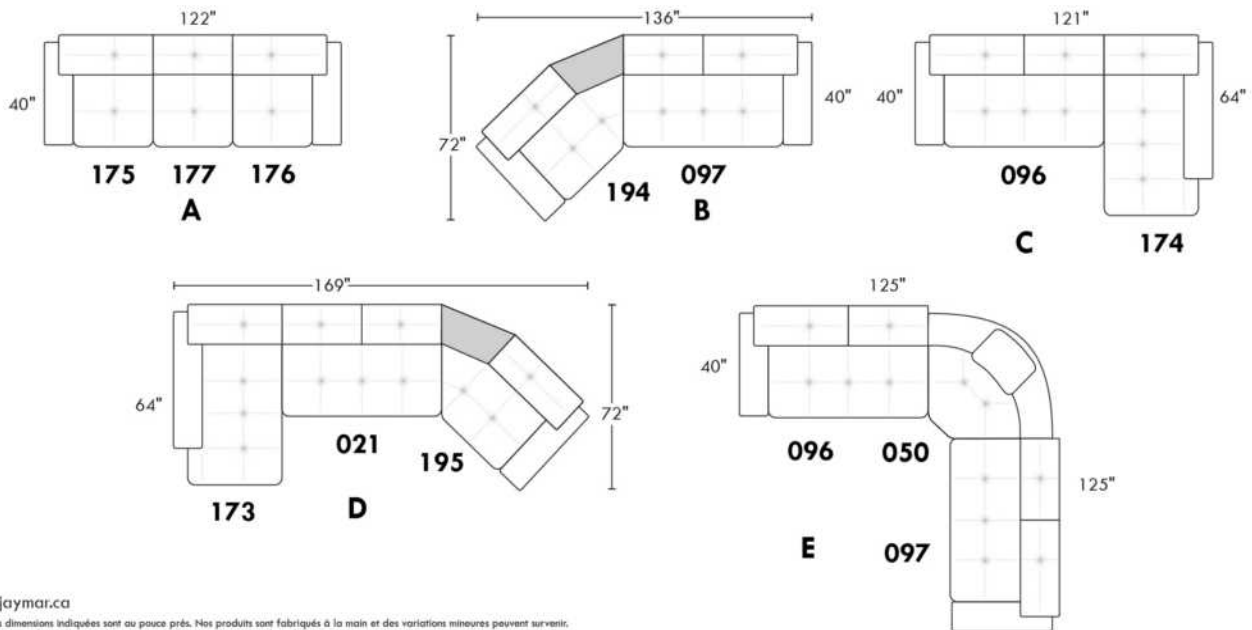

CONFIGURATIONS