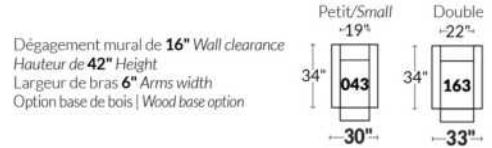

FAUTEUIL BERÇANT PIVOTANT INCLINABLE SWIVEL ROCKING MOTION CHAIR