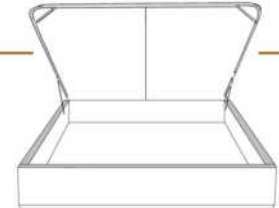

Avec rangement | With Storage
K 430 - Q 431