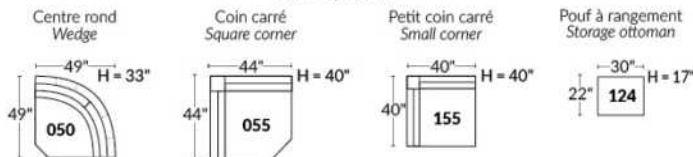

Autres | Others