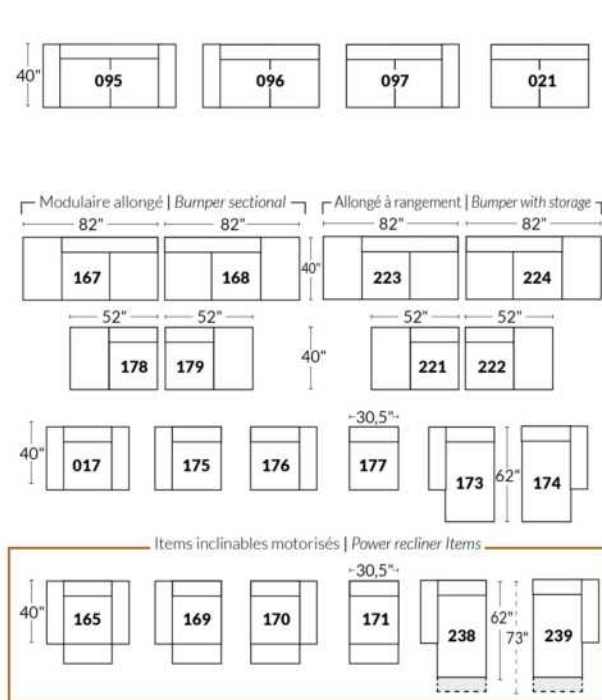

SIÈGE 30" DE LARGE | 30" SEAT WIDTH