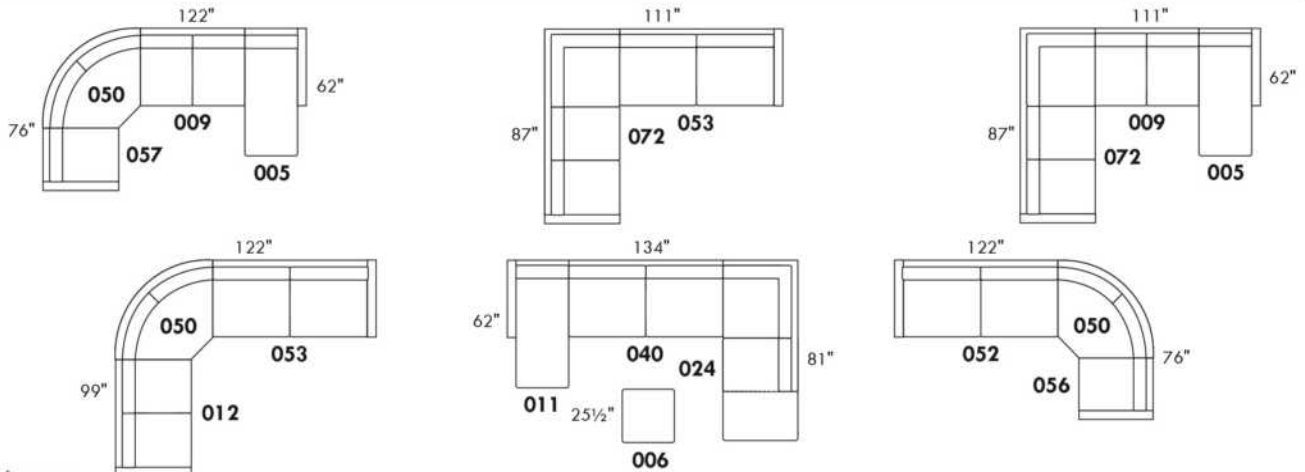

CONFIGURATIONS