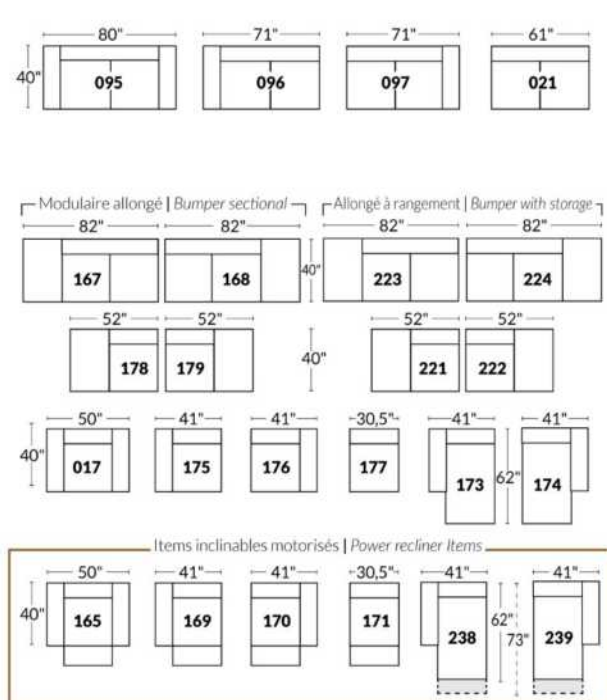

SIÈGE 30" DE LARGE | 30" SEAT WIDTH