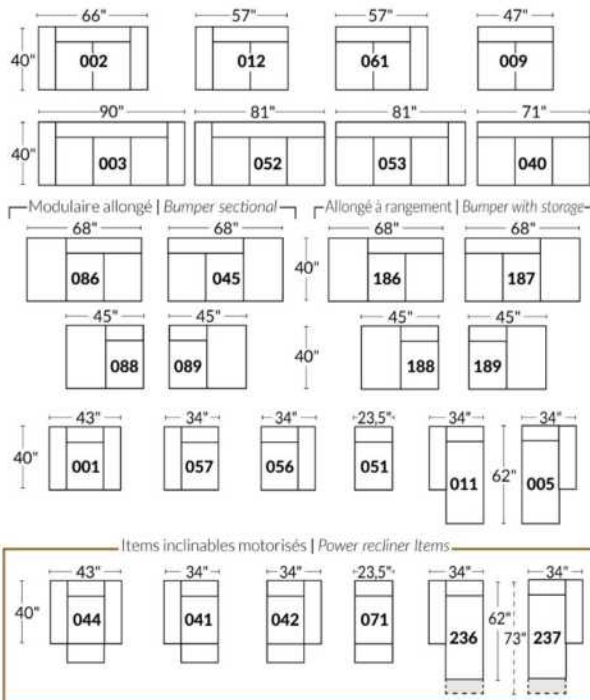

SIÈGE 23" DE LARGE | 23" SEAT WIDTH