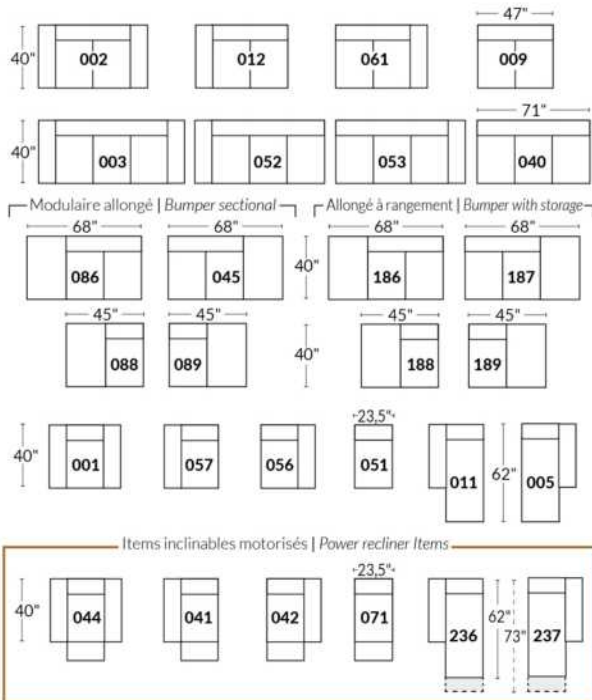

SIÈGE 23" DE LARGE | 23" SEAT WIDTH