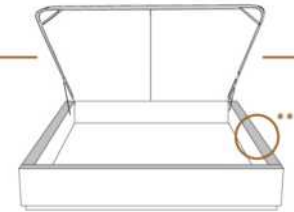

Avec rangement | With Storage
**1" plus large | **1" wider
K 530 - Q 531
1 position de matelas à 10,25" du plancher
1 mattress position at 10,25" from floor