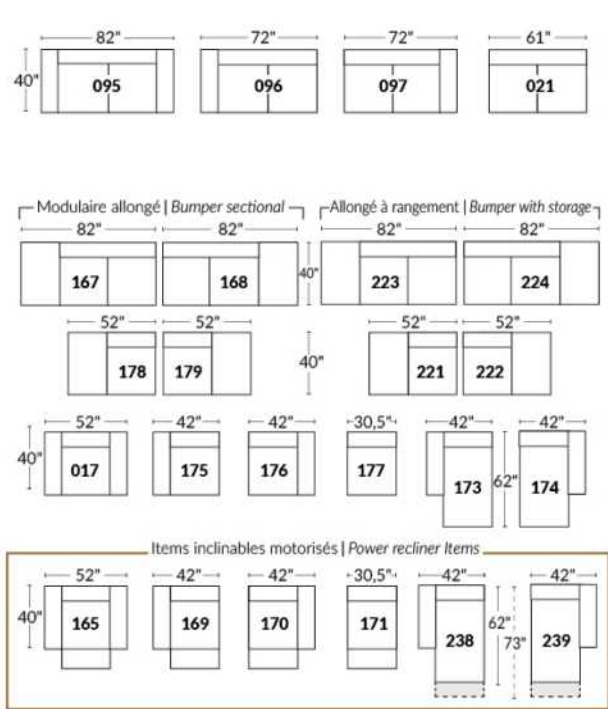

SIÈGE 30" DE LARGE | 30" SEAT WIDTH