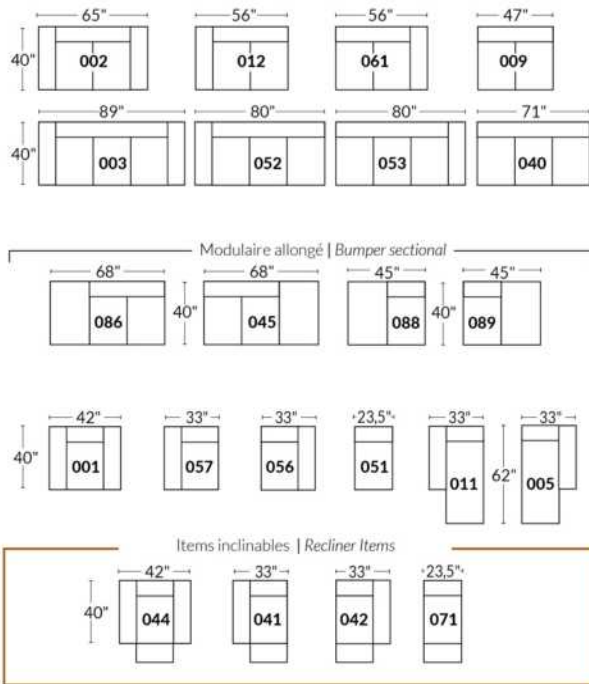

SIÈGE 23" DE LARGE | 23" SEAT WIDTH