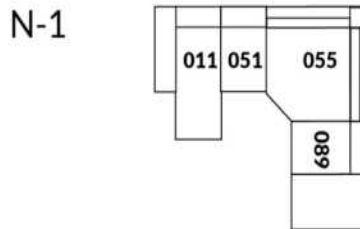

23" Seat Width | Siège 23" de large