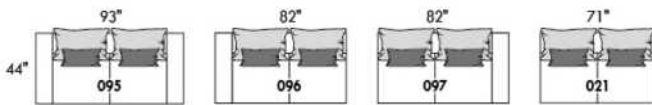

GLAMOUR

HAUTEUR COMPLÈTE: 30"/35" | HAUTEUR SIÈGE: 18" | HAUTEUR DEVANT BRAS: 23" | PROFONDEUR D'ASSISE: 23"
TOTAL HEIGHT: 30"/35" | SEAT HEIGHT: 18" | ARM HEIGHT: 23" | SEAT DEPTH: 23"

FASHION COLLECTION

FASHION I

COUSSINS PLEINE LARGEUR
FULL BACK CUSHIONS

831 34 x 7 x 19
832 24 x 6 x 10

FASHION II

COUSSINS CARRÉS - DOS APPARENT
SQUARE CUSHIONS - VISIBLE BACK

833 26 x 7 x 19
834 16 x 6 x 16