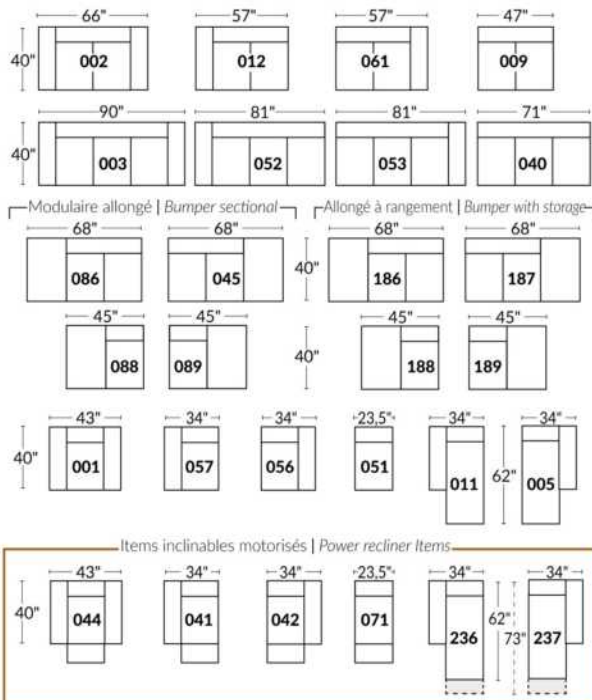

SIÈGE 23" DE LARGE | 23" SEAT WIDTH

SIÈGE 30" DE LARGE | 30" SEAT WIDTH