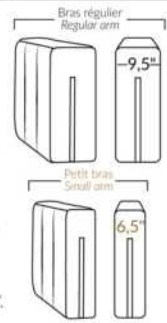

BRAS | ARMS

Option de bras:
Bras Régulier Large 9,5" ou Petit bras 6,5"

Arm option
Regular arm Large 9,5" or Small arm 6,5"

Contrôle de l'inclinaison situé à l'intérieur du bras
Recliner control located on the inside of the arm.

Option d'accessoires disponible sur le bras régulier seulement
Accessories option, available on Regular arms ONLY.