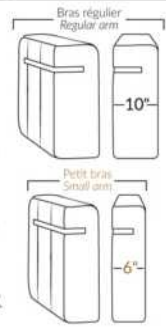

BRAS | ARMS

Option de bras:
Bras Régulier Large 10" ou Petit bras 6"

Arm option
Regular arm Large 10" or Small arm 6"

Contrôle de l'inclinaison situé à l'intérieur du bras
Recliner control located on the inside of the arm.

Option d'accessoires disponible sur le bras régulier seulement
Accessories option, available on Regular arms ONLY.