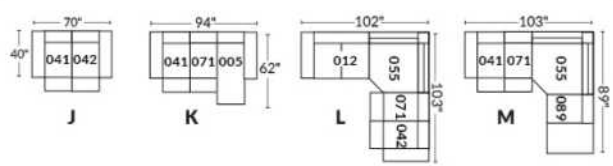

EXEMPLE 23" EXAMPLE