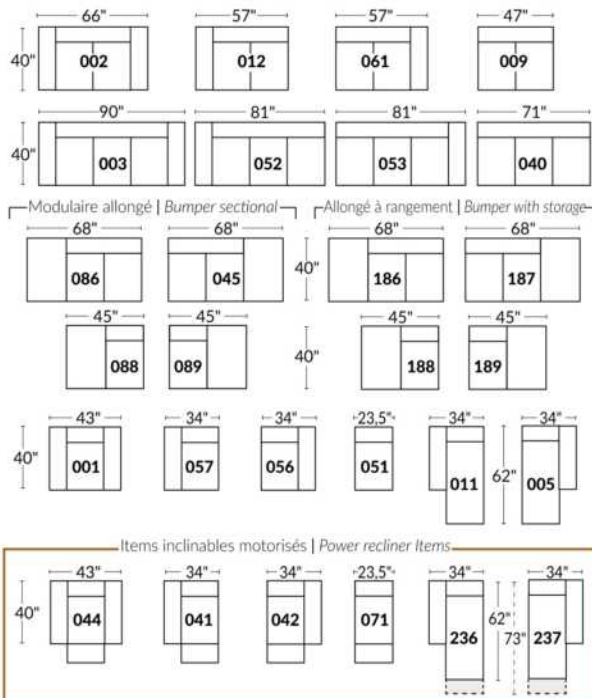

SIÈGE 23" DE LARGE | 23" SEAT WIDTH