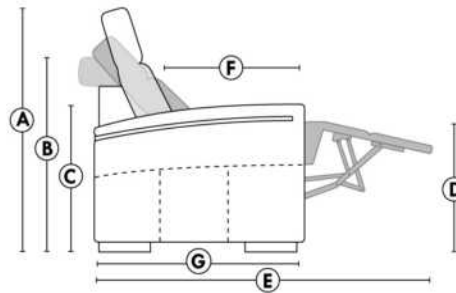

SPECIFICATIONS