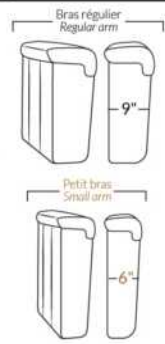

BRAS | ARMS

Option de bras:
Bras Régulier Large 9" ou Petit bras 6"

Arm option
Regular arm Large 9" or Small arm 6"

Contrôle de l'inclinaison situé à l'intérieur du bras
Recliner control located on the inside of the arm.