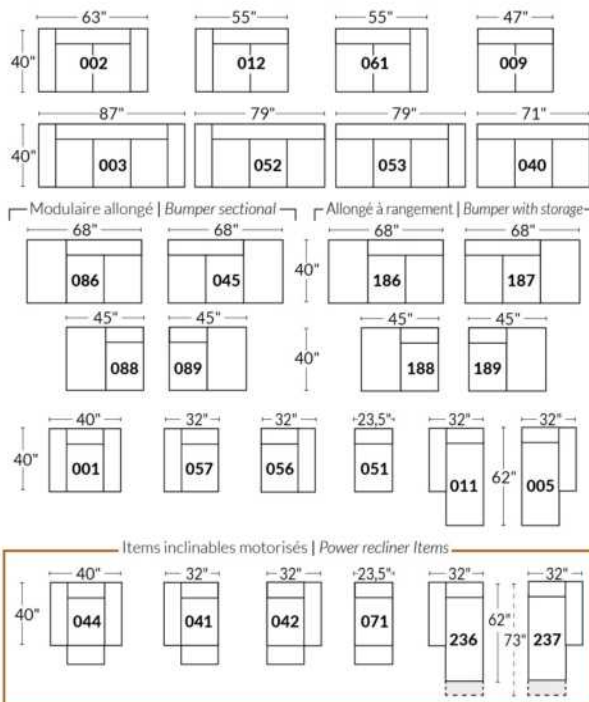

SIÈGE 23" DE LARGE | 23" SEAT WIDTH