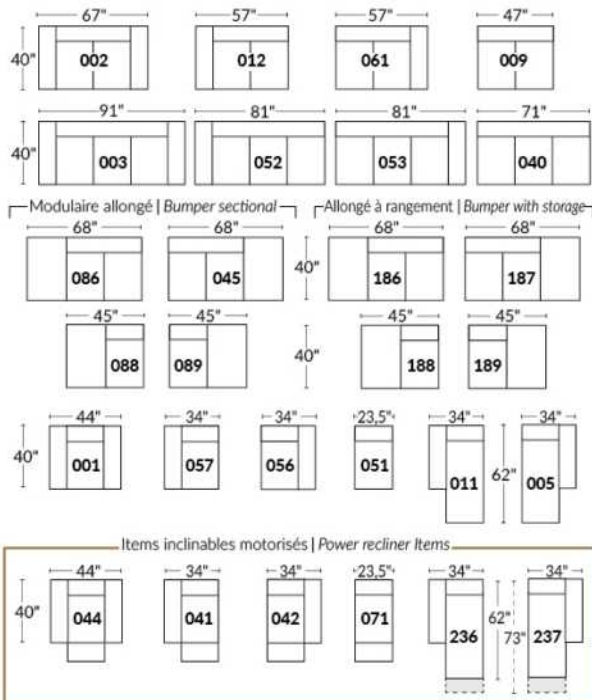

SIÈGE 23" DE LARGE | 23" SEAT WIDTH