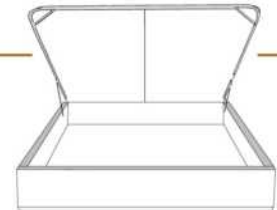

Avec rangement | With Storage
K 430 - Q 431