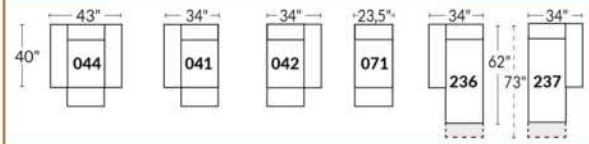

Items inclinables motorisés | Power recliner Items