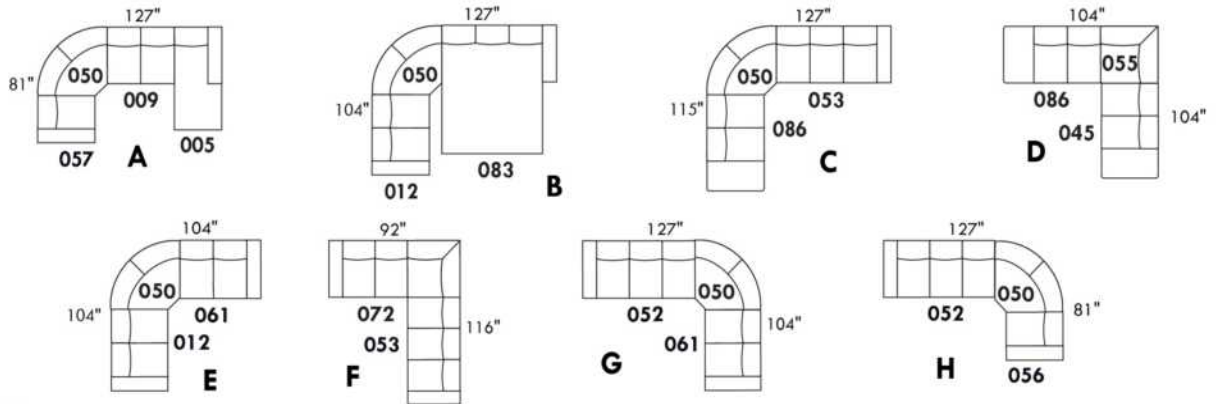

CONFIGURATIONS