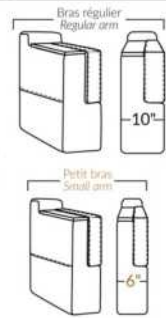

BRAS | ARMS

Option de bras:
Bras Régulier Large 10" ou Petit bras 6"

Arm option
Regular arm Large 10" or Small arm 6"

Contrôle de l'inclinaison situé à l'extérieur du bras
Recliner control located on the outside of the arm.