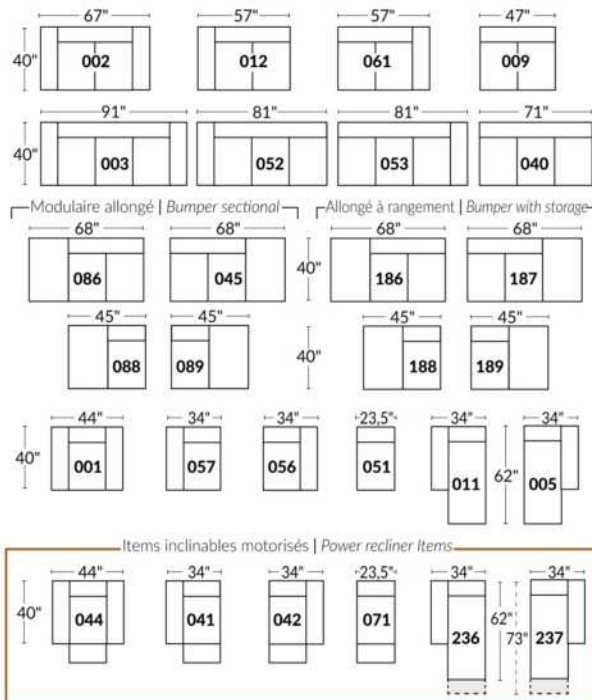

SIÈGE 23" DE LARGE | 23" SEAT WIDTH