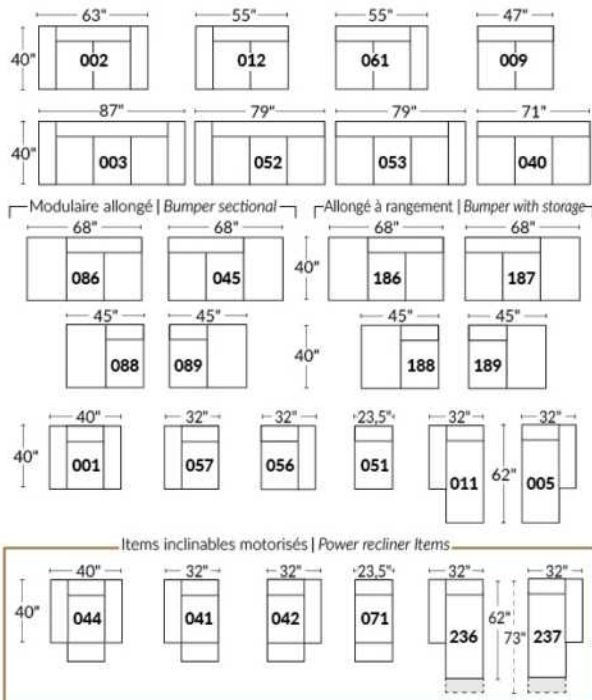

SIÈGE 23" DE LARGE | 23" SEAT WIDTH