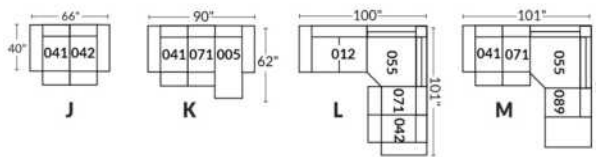

EXEMPLE 23" EXAMPLE