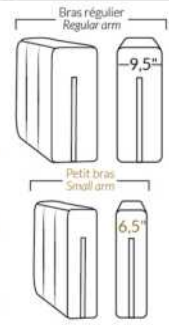

BRAS | ARMS

Option de bras:
Bras Régulier Large 9,5" ou Petit bras 6,5"

Arm option
Regular arm Large 9,5" or Small arm 6,5"

Contrôle de l'inclinaison situé à l'intérieur du bras
Recliner control located on the inside of the arm.

Option d'accessoires disponible sur le bras régulier seulement
Accessories option, available on Regular arms ONLY.