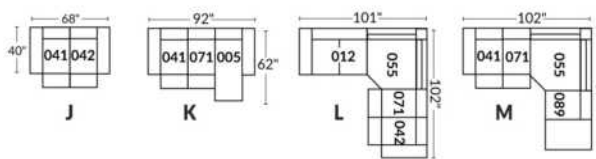

EXEMPLE 23" EXAMPLE