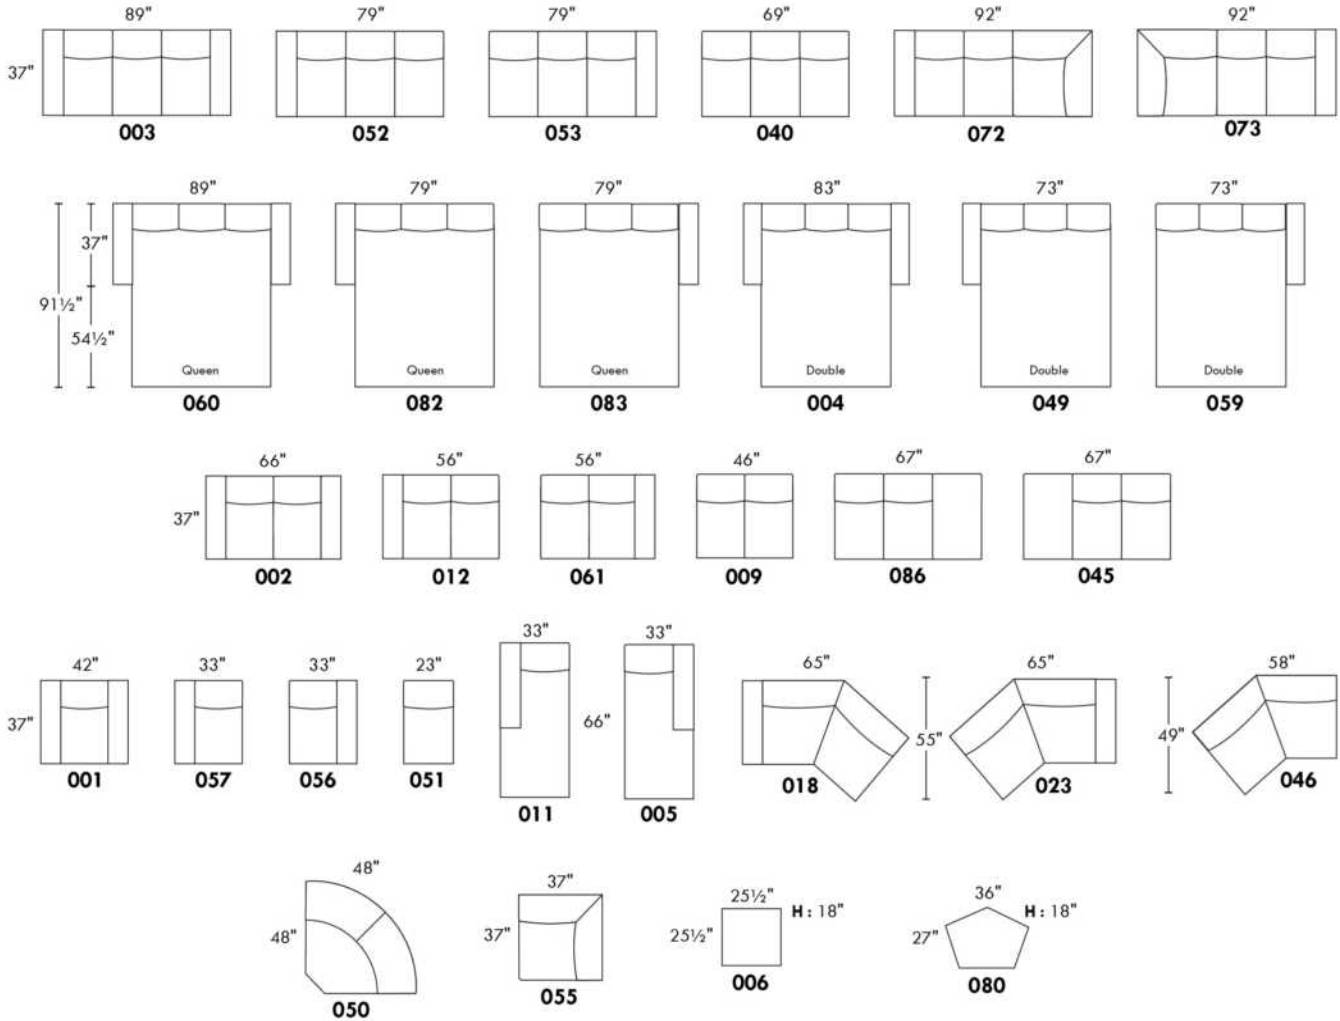

HUNTINGTON

Hauteur complète 35" | Hauteur de siège 19" | Hauteur devant bras 25" | Profondeur d'assise 21"
Total Height 35" | Seat Height 19" | Arm Height 25" | Seat Depth 21"