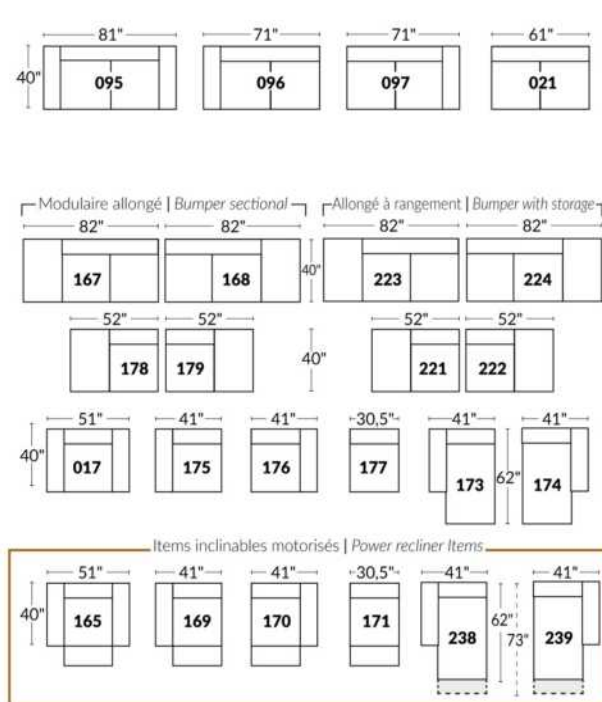

SIÈGE 30" DE LARGE | 30" SEAT WIDTH