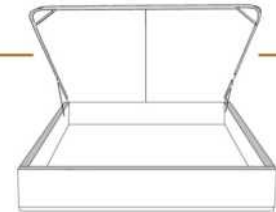

Avec rangement | With Storage
K 430 - Q 431