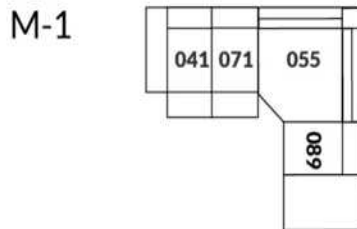

23" Seat Width | Siège 23" de large