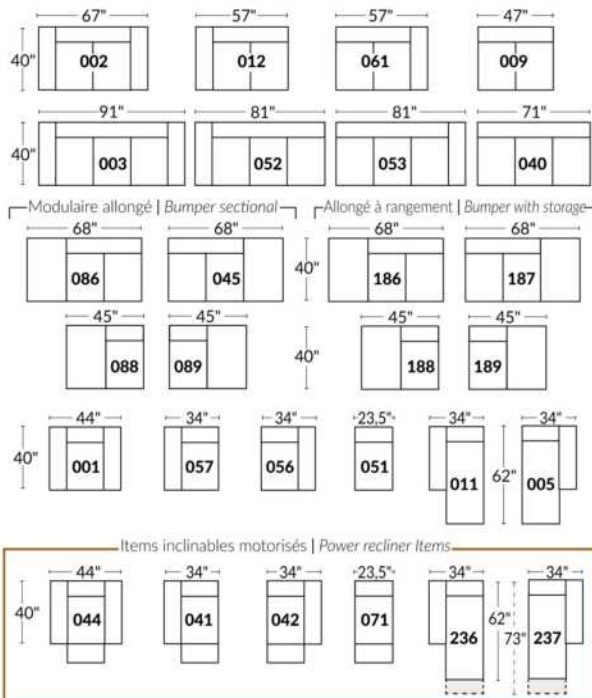

SIÈGE 23" DE LARGE | 23" SEAT WIDTH