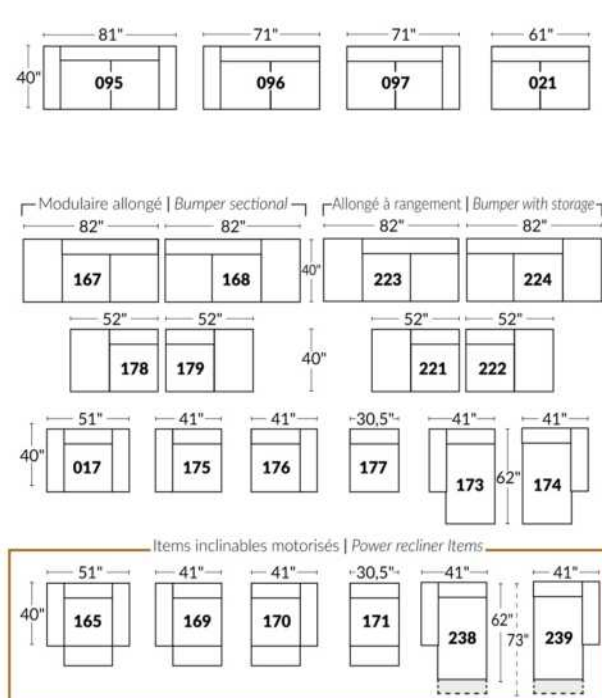

SIÈGE 30" DE LARGE | 30" SEAT WIDTH