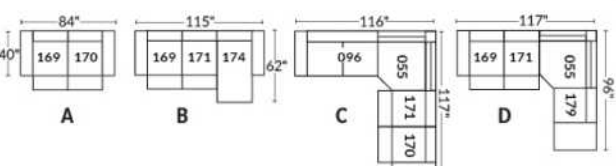

EXEMPLE 30" EXAMPLE