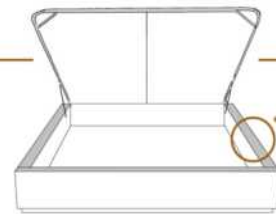

Avec rangement | With Storage
**1" plus large | **1" wider
K 530 - Q 531