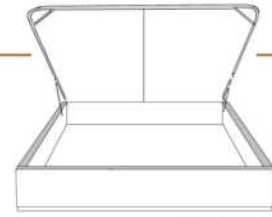

Avec rangement | With Storage
K 430 - Q 431
1 position de matelas à 10,25" du plancher
1 mattress position at 10,25" from floor