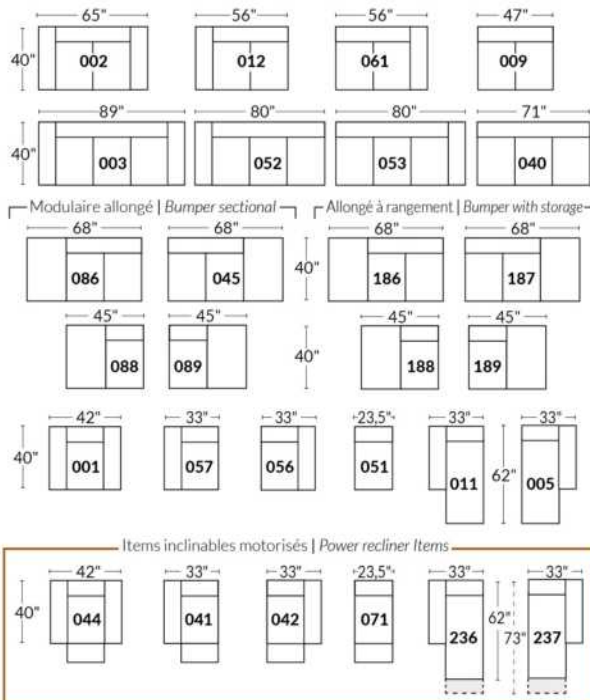

SIÈGE 23" DE LARGE | 23" SEAT WIDTH