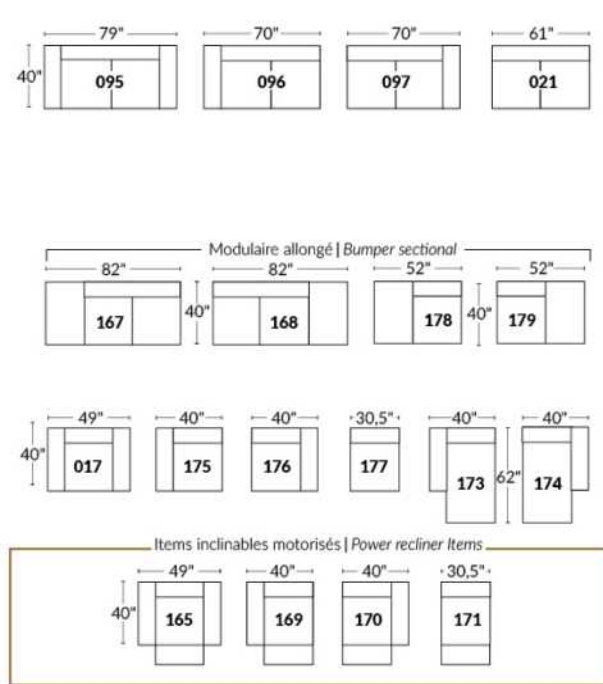

SIÈGE 30" DE LARGE | 30" SEAT WIDTH