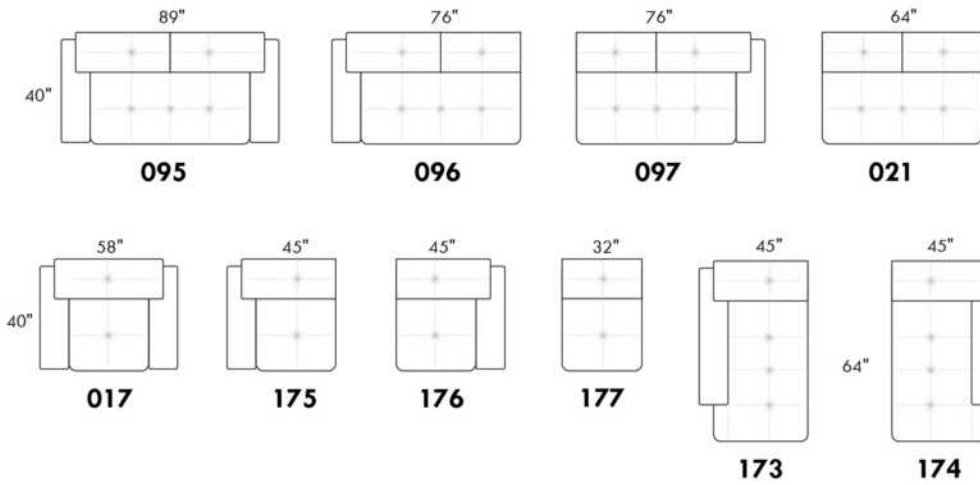

PARIS

Hauteur complète 28"/35" | Hauteur de siège 16½" | Hauteur devant bras 21" | Profondeur d'assise 23"
Total Height 28"/35" | Seat Height 16½" | Arm Height 21" | Seat Depth 23"