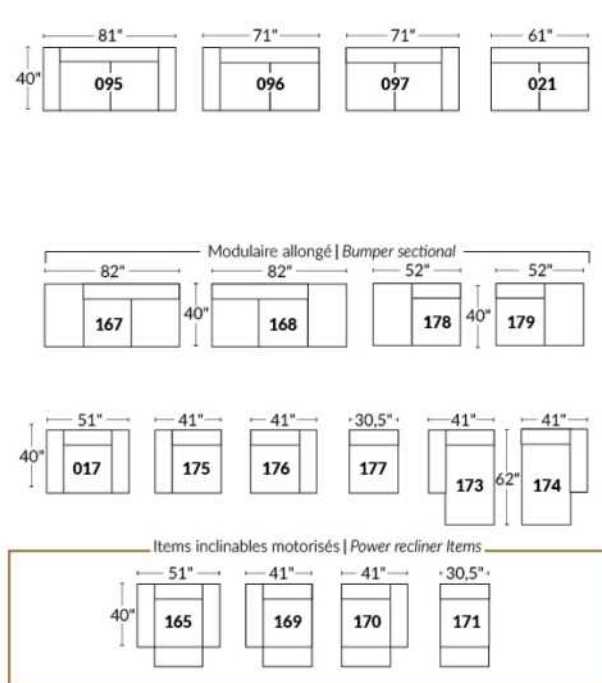

SIÈGE 30" DE LARGE | 30" SEAT WIDTH