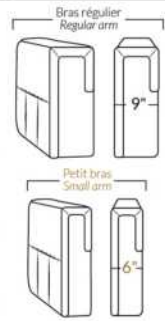

BRAS | ARMS

Option de bras:
Bras Régulier Large 9" ou Petit bras 6"

Arm option
Regular arm Large 9" or Small arm 6"

Contrôle de l'inclinaison situé à l'intérieur du bras
Recliner control located on the inside of the arm.

Option d'accessoires disponible sur
le bras régulier seulement
Accessories option, available on Regular arms ONLY.