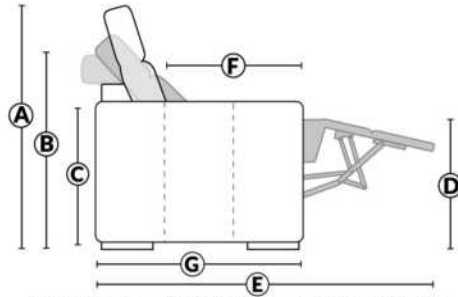

SPECIFICATIONS