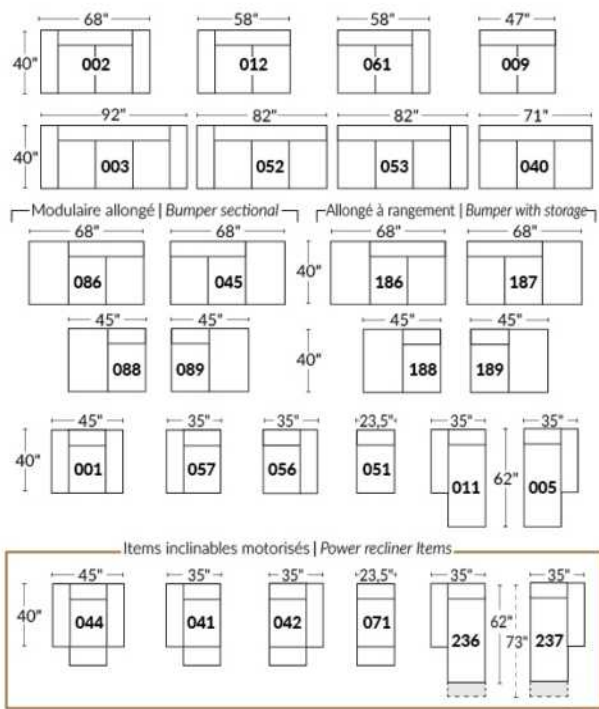

SIÈGE 23" DE LARGE | 23" SEAT WIDTH