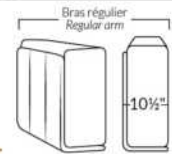

BERLIN

OPTIMA
Collection

Jaymar

Conçu et fabriqué fièrement au Canada
Proudly designed and made in Canada

SPECIFICATIONS

- ☐ Appui-tête levé / Headrest up
- ☐ Appui-tête baissé / Headrest down
- ☐ Complètement incliné / Fully reclined

- **A** Hauteur complète 40" / Total Height
- **B** Hauteur appui-tête baissé 33" / Height headrest down
- **C** Hauteur du bras 24" / Arm Height
- **D** Hauteur du siège 19,5" / Seat height
- **E** Profondeur inclinée 65" / Depth fully reclined
- **F** Profondeur d'assise 20" ou/ou 22" / Seat depth
- **G** Profondeur appui-tête monté 37,5" / Depth with headrest up

BRAS | ARMS

Option de bras:
Bras Régulier Large 10,5" ou Petit bras 6"

Arm option
Regular arm Large 10,5" or Small arm 6"

Contrôle de l'inclinaison situé à l'intérieur du bras
Recliner control located on the inside of the arm.

Option d'accessoires disponible sur le bras régulier seulement
Accessories option, available on Regular arms ONLY.

FAUTEUIL BERÇANT PIVOTANT INCLINABLE SWIVEL ROCKING MOTION CHAIR

SIÈGE 23" DE LARGE | 23" SEAT WIDTH

SIÈGE 30" DE LARGE | 30" SEAT WIDTH

Autres | Others

EXEMPLE 23" EXAMPLE

EXEMPLE 30" EXAMPLE