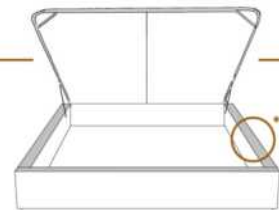

Avec rangement | With Storage
**1" plus large | **1" wider
K 530 - Q 531