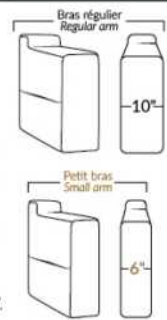

BRAS | ARMS

Option de bras:
Bras Régulier Large 10" ou Petit bras 6"

Arm option
Regular arm Large 10" or Small arm 6"

Contrôle de l'inclinaison situé à l'intérieur du bras
Recliner control located on the inside of the arm.

Option d'accessoires disponible sur
le bras régulier seulement
Accessories option, available on Regular arms ONLY.