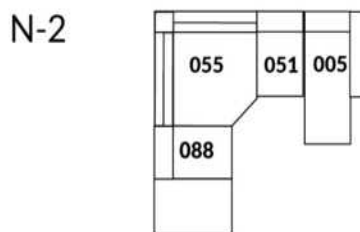

23" Seat Width | Siège 23" de large