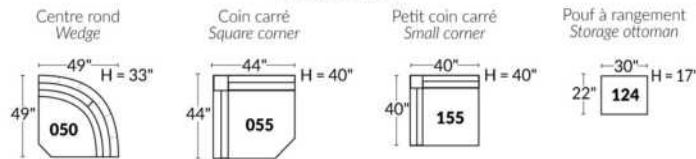

Autres | Others