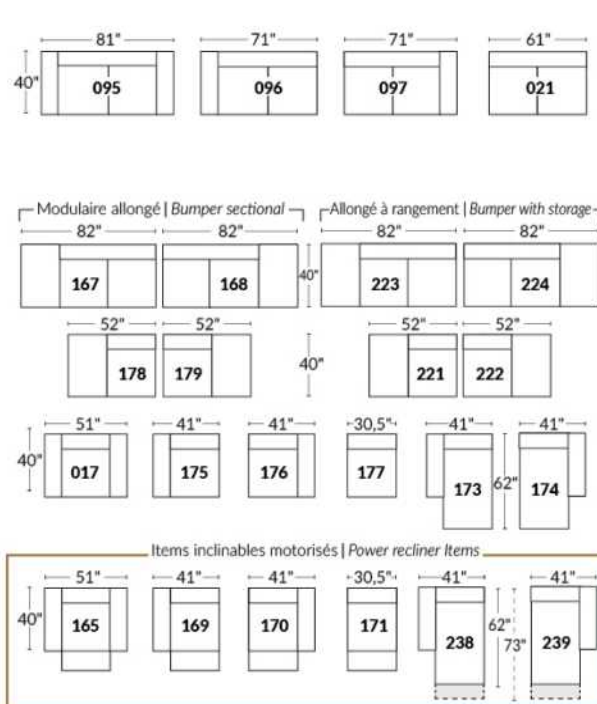

SIÈGE 30" DE LARGE | 30" SEAT WIDTH