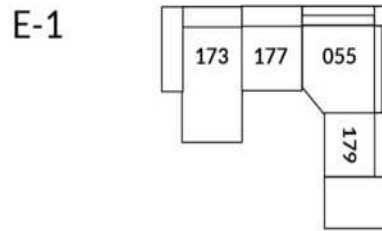

30" Seat Width | Siège 30" de large