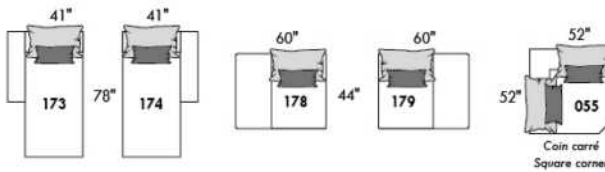

Mélanger & agencer!
Mix & Match!

Populaires | Popular CONFIGURATIONS