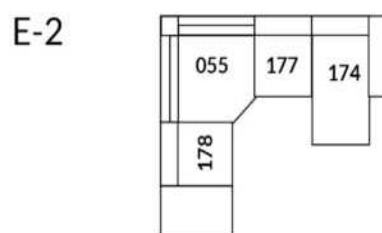

30" Seat Width | Siège 30" de large