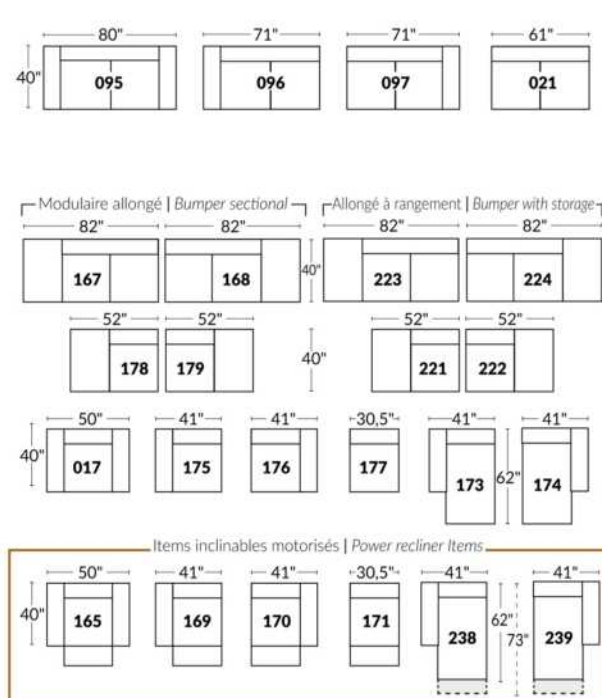

SIÈGE 30" DE LARGE | 30" SEAT WIDTH