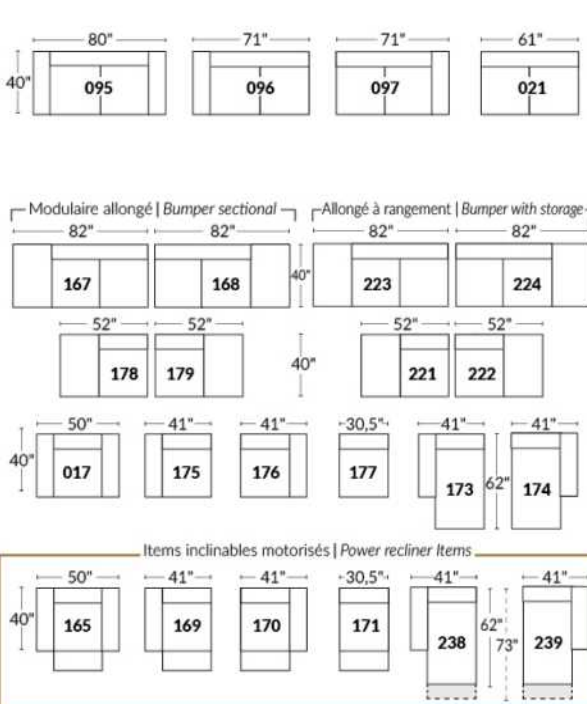

SIÈGE 30" DE LARGE | 30" SEAT WIDTH