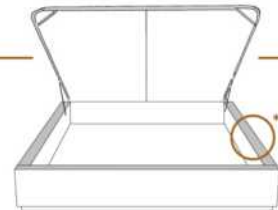

Avec rangement | With Storage
****1" plus large | **1" wider
K 530 - Q 531**