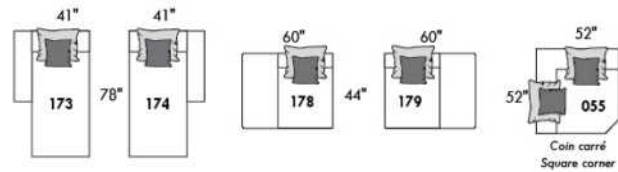

Mélanger & agencer!
Mix & Match!

Populaires | Popular CONFIGURATIONS