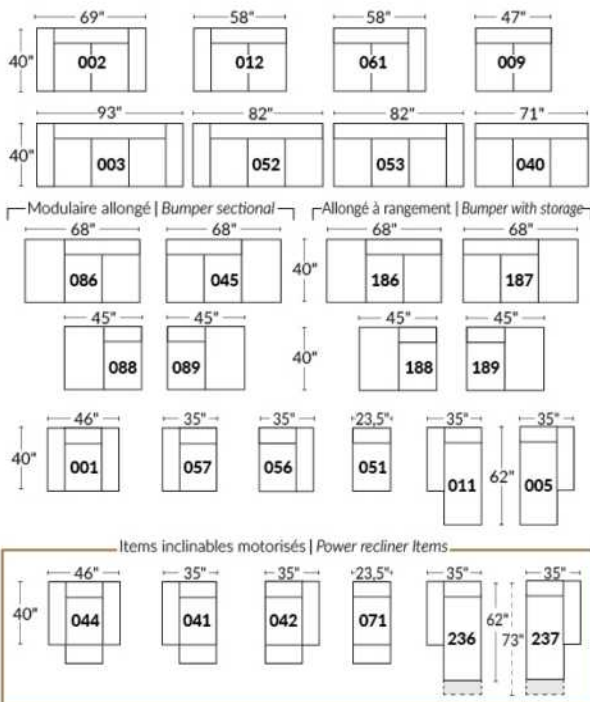

SIÈGE 23" DE LARGE | 23" SEAT WIDTH