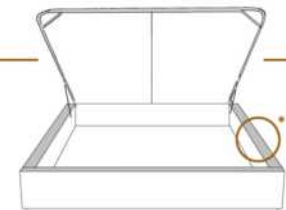

Avec rangement | With Storage
****1" plus large | **1" wider
K 530 - Q 531**