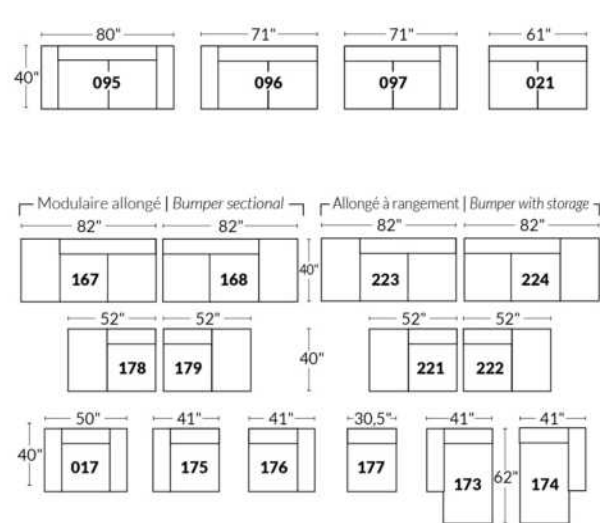

SIÈGE 30" DE LARGE | 30" SEAT WIDTH