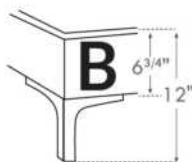

99900

BASE pour tête de lit SANS oreilles

Bed base for headboard WITHOUT wings

4" Base contour LARGE | WIDE contour Base

DIMENSIONS

Base de lits seulement
Bed base only

L x P/D x H

K	87" x 86" x 12"
Q	69" x 86" x 12"
D	64" x 82" x 12"
S	49" x 82" x 12"

*Avec pattes | *With Legs
K 410 - Q 411 - D 412 - S 413
2 positions de matelas à 9,75" ou 6,5" du plancher
2 mattress position from 9,75" or 6,5" from the floor

Anti-poussière | No Dust
K 420 - Q 421 - D 422 - S 423
2 positions de matelas à 9,75" ou 6,5" du plancher
2 mattress position from 9,75" or 6,5" from the floor

Avec rangement | With Storage
K 430 - Q 431
1 position de matelas à 10,25" du plancher
1 mattress position at 10,25" from floor

Rangement à tiroir frontal
With Front Drawer
K 440 - Q 441 - D 442

Rangement à tiroir latéraux
With Side Drawers
K 450 - Q 451 (2 tiroirs | drawers)
D 452 - S 453 (1 tiroir | drawer)

2" Base contour MINCE | NARROW contour Base

DIMENSIONS

Base de lits seulement
Bed base only

L x P/D x H

K	82" x 84" x 12"
Q	64" x 84" x 12"
D	59" x 80" x 12"
S	44" x 80" x 12"

*Avec pattes | *With Legs
K 510 - Q 511 - D 512 - S 513
1 position de matelas à 10,25" du plancher
1 mattress position at 10,25" from floor

Anti-poussière | No Dust
K 520 - Q 521 - D 522 - S 523
1 position de matelas à 10,25" du plancher
1 mattress position at 10,25" from floor

Avec rangement | With Storage
**1" plus large | **1" wider
K 530 - Q 531
1 position de matelas à 10,25" du plancher
1 mattress position at 10,25" from floor

Lit réglable | Adjustable bed
Pattes de bois seulement | Wood leg only
K 560 - Q 561 - S 563

	King	Queen	Simple|Single
EXT:	87x89x56	69x89x56	49x89x56
INT:	78x82x12	61x82x12	40x82x12

Rangement à tiroir frontal
With Front Drawer
K 540 - Q 541 - D 542

Rangement à tiroir latéraux
With Side Drawers
K 550 - Q 551 (2 tiroirs | drawers)
D 552 - S 553 (1 tiroir | drawer)