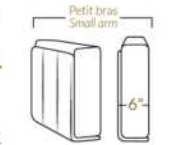

BERLIN

OPTIMA
Collection

Jaymar

Conçu et fabriqué fièrement au Canada
Proudly designed and made in Canada

SPECIFICATIONS

- ☐ Appui-tête levé / Headrest up
- ☐ Appui-tête baissé / Headrest down
- ☐ Complètement incliné / Fully reclined

- **A** Hauteur complète 40" / Total Height
- **B** Hauteur appui-tête baissé 33" / Height headrest down
- **C** Hauteur du bras 24" / Arm Height
- **D** Hauteur du siège 19,5" / Seat height
- **E** Profondeur inclinée 65" / Depth fully reclined
- **F** Profondeur d'assise 20" ou/ou 22" / Seat depth
- **G** Profondeur appui-tête monté 37,5" / Depth with headrest up

BRAS | ARMS

Option de bras:
Bras Régulier Large 10,5" ou Petit bras 6"

Arm option
Regular arm Large 10,5" or Small arm 6"

Contrôle de l'inclinaison situé à l'intérieur du bras
Recliner control located on the inside of the arm.

Option d'accessoires disponible sur le bras régulier seulement
Accessories option, available on Regular arms ONLY.

FAUTEUIL BERÇANT PIVOTANT INCLINABLE SWIVEL ROCKING MOTION CHAIR

SIÈGE 23" DE LARGE | 23" SEAT WIDTH

SIÈGE 30" DE LARGE | 30" SEAT WIDTH

Autres | Others

EXEMPLE 23" EXAMPLE

EXEMPLE 30" EXAMPLE