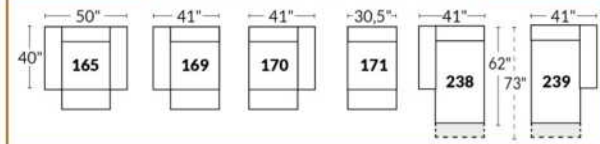

Items inclinables motorisés | Power recliner Items