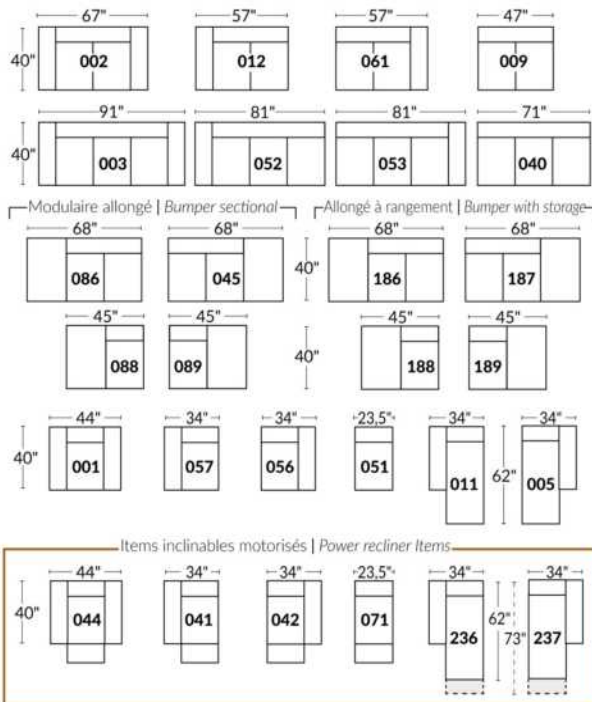

SIÈGE 23" DE LARGE | 23" SEAT WIDTH