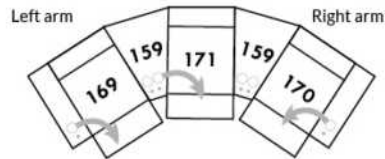

EXAMPLE B:

071-171: These two items can be connected to a smart cup holder which will control the recliner. You must then use one of these items: 138,159, 160 and 190