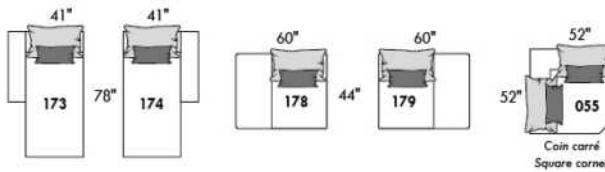

Mélanger & agencer!
Mix & Match!

Populaires | Popular CONFIGURATIONS