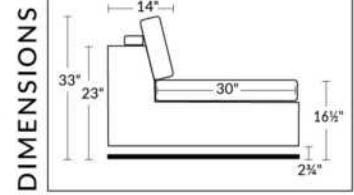

EXEMPLE CONFIGURATIONS EXAMPLE

ITEMS 27" & 30" NE SONT PAS COMPATIBLES - ARE NOT COMPATIBLE