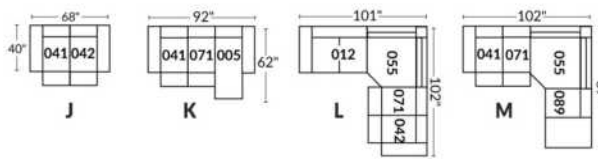

SPECIFICATIONS

BRAS | ARMS

DALLAS

OPTIMA
Collection

Jaymar

Conçu et fabriqué fièrement au Canada
Proudly designed and made in Canada

Our product is hand-made and minor variations can occur.

- ☐ Appui-tête levé Headrest up
- ☐ Appui-tête baissé Headrest down
- ☐ Complètement incliné Fully reclined

- **A** Hauteur complète 40" Total Height
- **B** Hauteur appui-tête baissé 33" Height headrest down
- **C** Hauteur du bras 24" Arm Height
- **D** Hauteur du siège 19,5" Seat height
- **E** Profondeur inclinée 65" Depth fully reclined
- **F** Profondeur d'assise 20" ou/ou 22" Seat depth
- **G** Profondeur appui-tête monté 37,5" Depth with headrest up

Option de bras:
Bras Régulier Large 9,5" ou Petit bras 6,25"

Arm option
Regular arm Large 9,5" or Small arm 6,25"

Contrôle de l'inclinaison situé à l'intérieur du bras
Recliner control located on the inside of the arm.

Option d'accessoires disponible sur le bras régulier seulement
Accessories option, available on Regular arms ONLY.

FAUTEUIL BERÇANT PIVOTANT INCLINABLE SWIVEL ROCKING MOTION CHAIR

SIÈGE 23" DE LARGE | 23" SEAT WIDTH

SIÈGE 30" DE LARGE | 30" SEAT WIDTH

Autres | Others

EXEMPLE 23" EXAMPLE

EXEMPLE 30" EXAMPLE