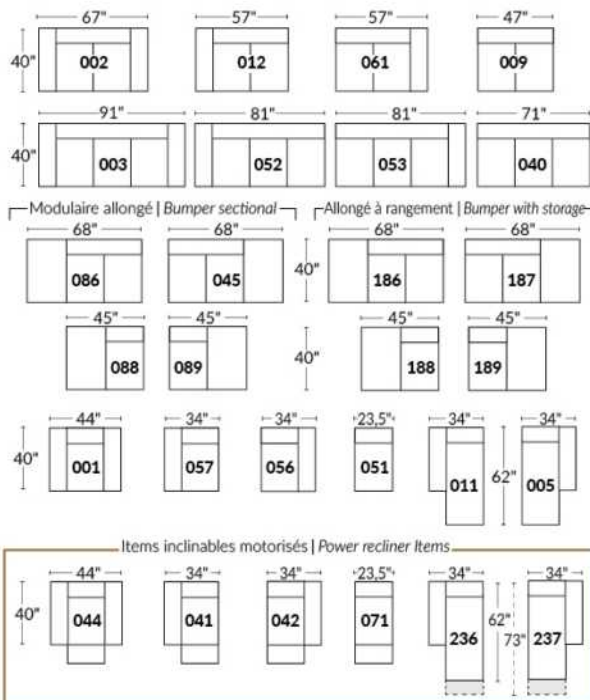

SIÈGE 23" DE LARGE | 23" SEAT WIDTH