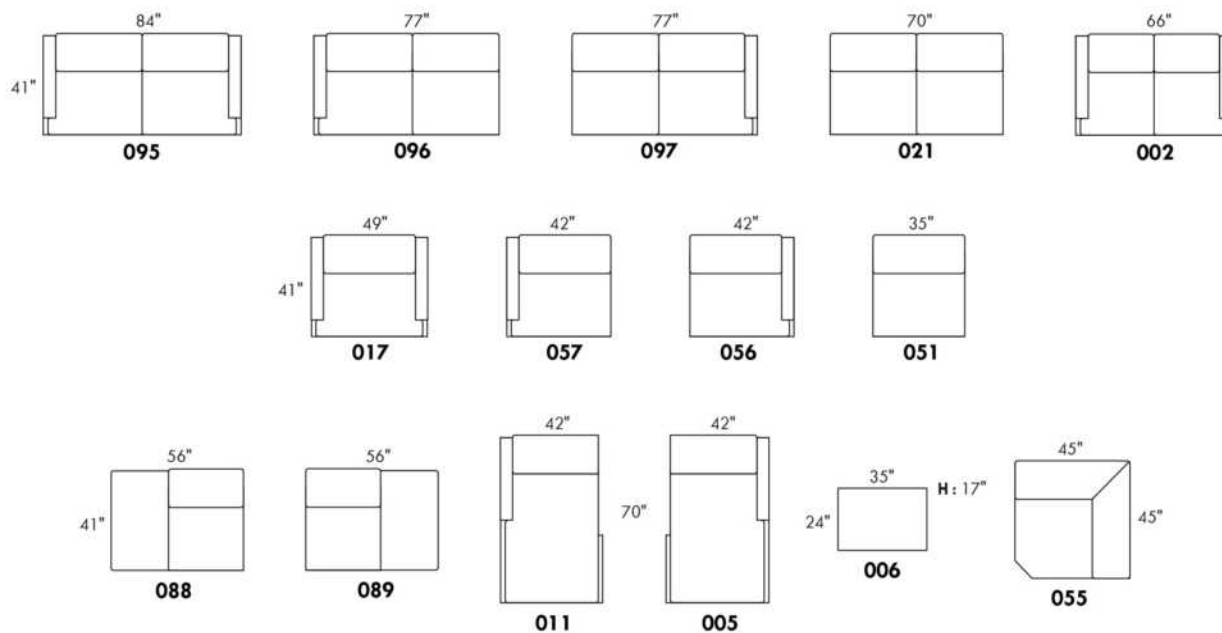

WINSLOW

Hauteur complète 34" | Hauteur de siège 18" | Hauteur devant bras 22½" | Profondeur d'assise 24"
Total Height 34" | Seat Height 18" | Arm Height 22½" | Seat Depth 24"