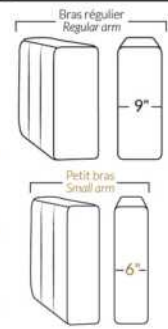

BRAS | ARMS

Option de bras:
Bras Régulier Large 9" ou Petit bras 6"

Arm option
Regular arm Large 9" or Small arm 6"

Contrôle de l'inclinaison situé à l'intérieur du bras
Recliner control located on the inside of the arm.

Option d'accessoires disponible sur le bras régulier seulement
Accessories option, available on Regular arms ONLY.