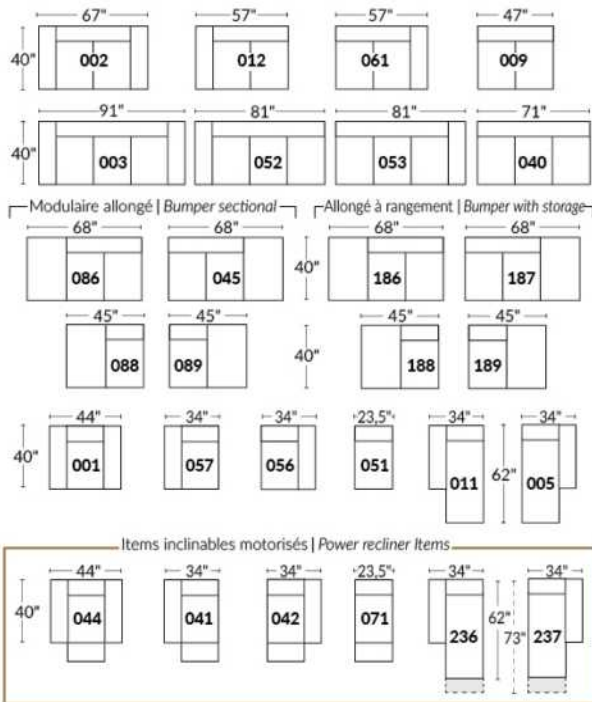

SIÈGE 23" DE LARGE | 23" SEAT WIDTH