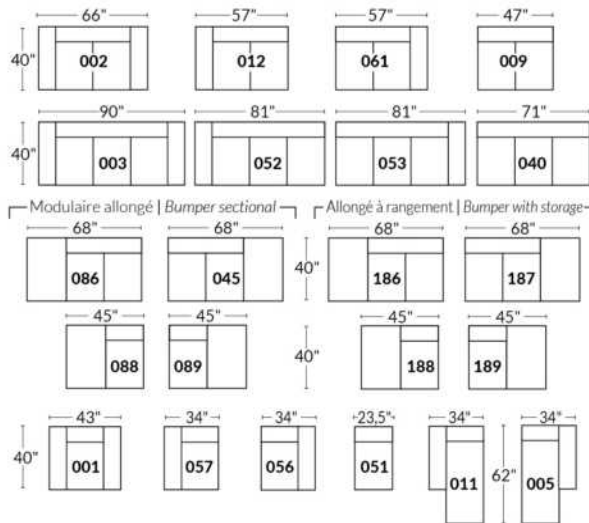

SIÈGE 23" DE LARGE | 23" SEAT WIDTH