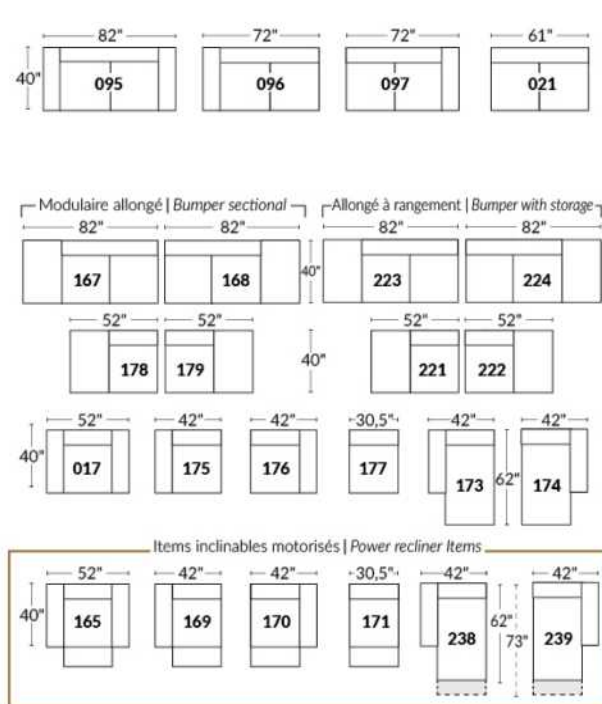

SIÈGE 30" DE LARGE | 30" SEAT WIDTH