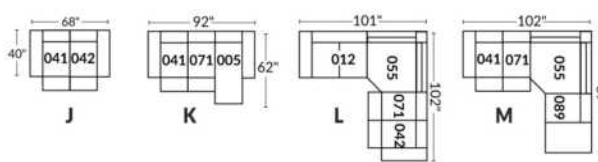

EXEMPLE 23" EXAMPLE