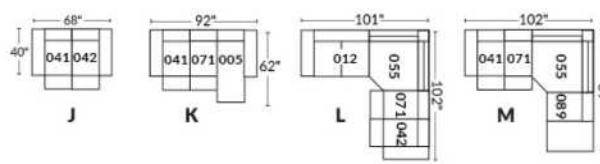

EXEMPLE 23" EXAMPLE