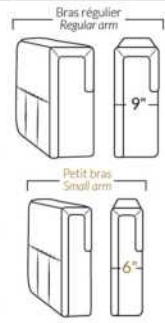

BRAS | ARMS

Option de bras:
Bras Régulier Large 9" ou Petit bras 6"

Arm option
Regular arm Large 9" or Small arm 6"

Contrôle de l'inclinaison situé à l'intérieur du bras
Recliner control located on the inside of the arm.

Option d'accessoires disponible sur le bras régulier seulement
Accessories option, available on Regular arms ONLY.