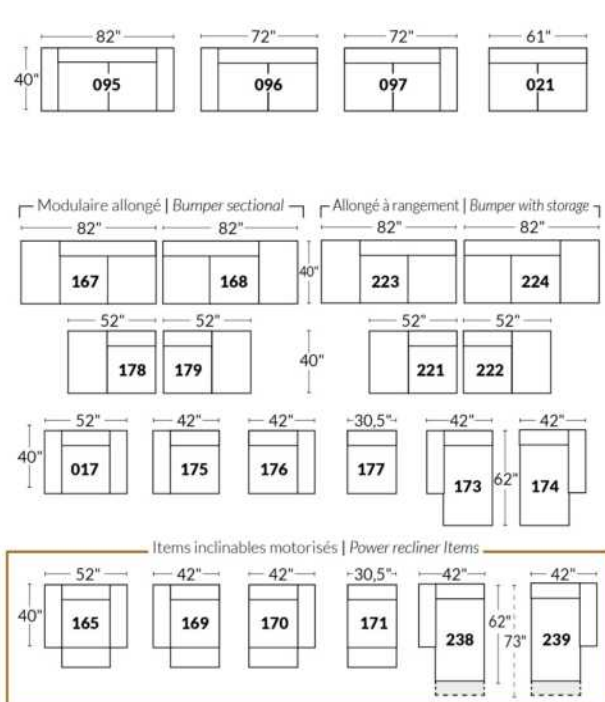

SIÈGE 30" DE LARGE | 30" SEAT WIDTH