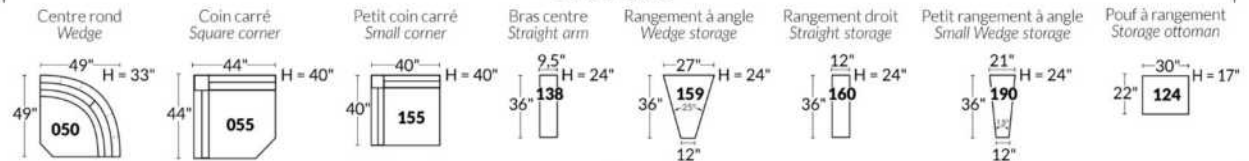

Autres | Others