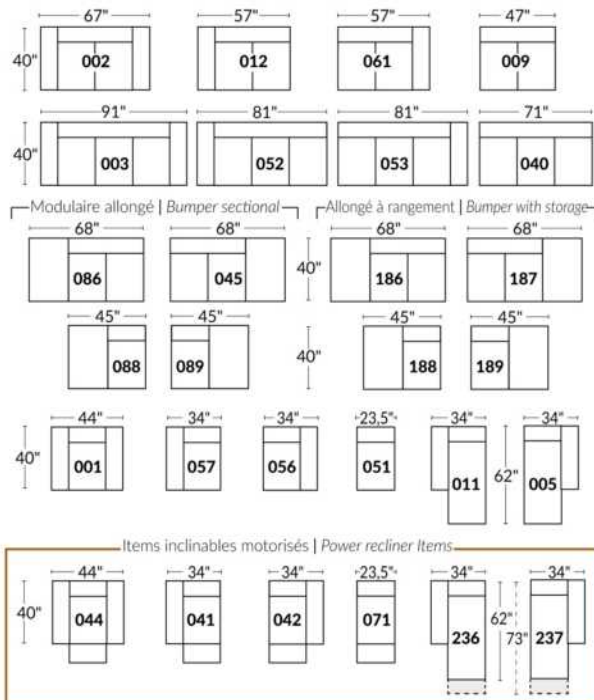

SIÈGE 23" DE LARGE | 23" SEAT WIDTH