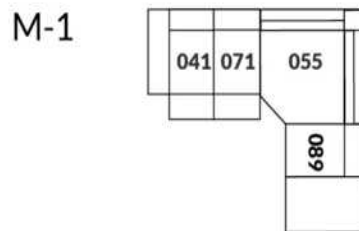

30" Seat Width | Siège 30" de large

Home Theatre CONFIGURATIONS Cinéma maison

23" Seat Width | Siège 23" de large

Home Theatre CONFIGURATIONS Cinéma maison

OPTIMA Collection

Conçu et fabriqué fièrement au Canada
Proudly designed and made in Canada