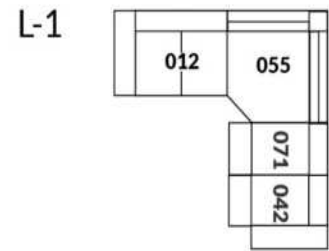

30" Seat Width | Siège 30" de large

Home Theatre CONFIGURATIONS Cinéma maison

23" Seat Width | Siège 23" de large

Home Theatre CONFIGURATIONS Cinéma maison

OPTIMA Collection

Conçu et fabriqué fièrement au Canada
Proudly designed and made in Canada