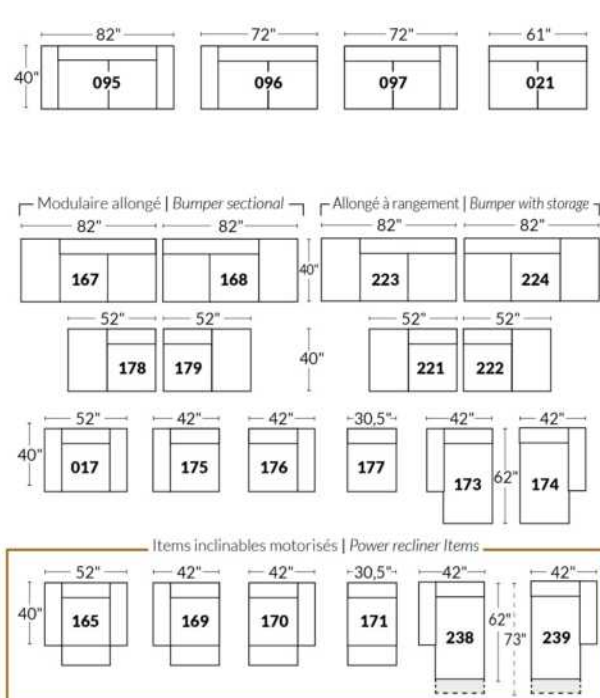

SIÈGE 30" DE LARGE | 30" SEAT WIDTH