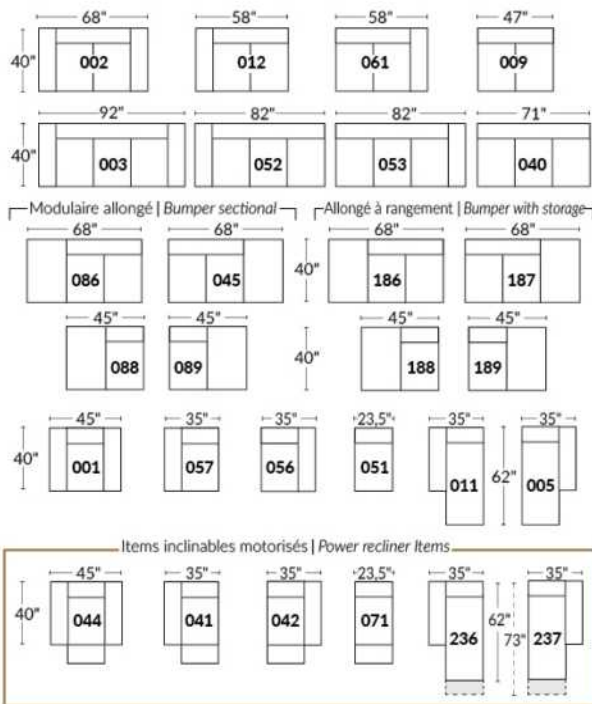

SIÈGE 23" DE LARGE | 23" SEAT WIDTH