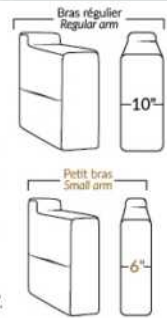

BRAS | ARMS

Option de bras:
Bras Régulier Large 10" ou Petit bras 6"

Arm option
Regular arm Large 10" or Small arm 6"

Contrôle de l'inclinaison situé à l'intérieur du bras
Recliner control located on the inside of the arm.

Option d'accessoires disponible sur le bras régulier seulement
Accessories option, available on Regular arms ONLY.