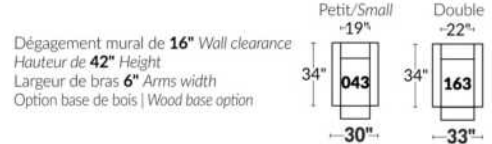

FAUTEUIL BERÇANT PIVOTANT INCLINABLE SWIVEL ROCKING MOTION CHAIR