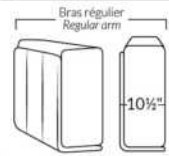

BERLIN

OPTIMA
Collection

Jaymar

Conçu et fabriqué fièrement au Canada
Proudly designed and made in Canada

SPECIFICATIONS

- ☐ Appui-tête levé Headrest up
- ☐ Appui-tête baissé Headrest down
- ☐ Complètement incliné Fully reclined

- **A** Hauteur complète 40" Total Height
- **B** Hauteur appui-tête baissé 33" Height headrest down
- **C** Hauteur du bras 24" Arm Height
- **D** Hauteur du siège 19,5" Seat height
- **E** Profondeur inclinée 65" Depth fully reclined
- **F** Profondeur d'assise 20"ou/ou 22" Seat depth
- **G** Profondeur appui-tête monté 37,5" Depth with headrest up

BRAS | ARMS

Option de bras:
Bras Régulier Large 10,5" ou Petit bras 6"

Arm option
Regular arm Large 10,5" or Small arm 6"

Contrôle de l'inclinaison situé à l'intérieur du bras
Recliner control located on the inside of the arm.

Option d'accessoires disponible sur le bras régulier seulement
Accessories option, available on Regular arms ONLY.

FAUTEUIL BERÇANT PIVOTANT INCLINABLE SWIVEL ROCKING MOTION CHAIR

SIÈGE 23" DE LARGE | 23" SEAT WIDTH

SIÈGE 30" DE LARGE | 30" SEAT WIDTH

Autres | Others

EXEMPLE 23" EXAMPLE

EXEMPLE 30" EXAMPLE