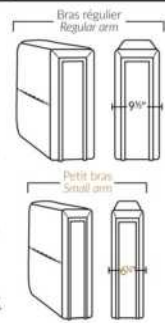

BRAS | ARMS

Option de bras:
Bras Régulier Large 9,5" ou Petit bras 6,25"

Arm option
Regular arm Large 9.5" or Small arm 6.25"

Contrôle de l'inclinaison situé à l'intérieur du bras
Recliner control located on the inside of the arm.

Option d'accessoires disponible sur le bras régulier seulement
Accessories option, available on Regular arms ONLY.