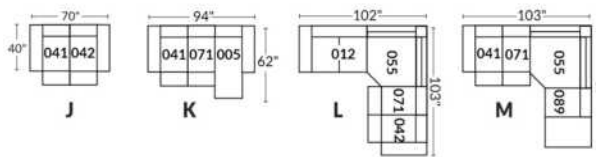

EXEMPLE 23" EXAMPLE