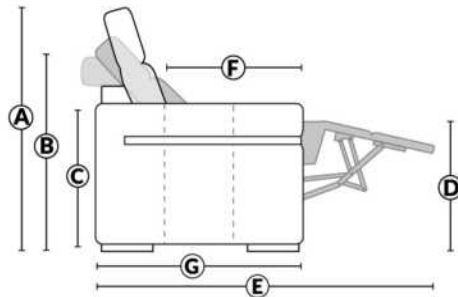

SPECIFICATIONS