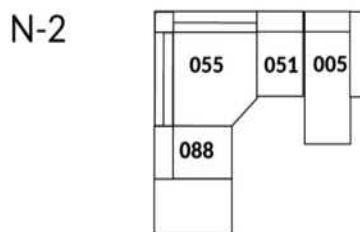

30" Seat Width | Siège 30" de large

Home Theatre CONFIGURATIONS Cinéma maison

23" Seat Width | Siège 23" de large

Home Theatre CONFIGURATIONS Cinéma maison

OPTIMA Collection

Conçu et fabriqué fièrement au Canada
Proudly designed and made in Canada