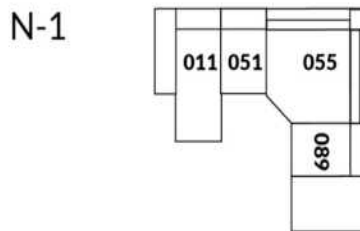

30" Seat Width | Siège 30" de large

Home Theatre CONFIGURATIONS Cinéma maison

23" Seat Width | Siège 23" de large

Home Theatre CONFIGURATIONS Cinéma maison

OPTIMA Collection

Conçu et fabriqué fièrement au Canada
Proudly designed and made in Canada