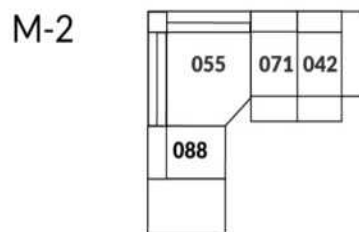

30" Seat Width | Siège 30" de large

Home Theatre CONFIGURATIONS Cinéma maison

23" Seat Width | Siège 23" de large

Home Theatre CONFIGURATIONS Cinéma maison

OPTIMA Collection

Conçu et fabriqué fièrement au Canada
Proudly designed and made in Canada