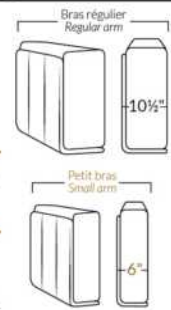

BRAS | ARMS

Option de bras:
Bras Régulier Large 10,5" ou Petit bras 6"

Arm option
Regular arm Large 10,5" or Small arm 6"

Contrôle de l'inclinaison situé à l'intérieur du bras
Recliner control located on the inside of the arm.

Option d'accessoires disponible sur le bras régulier seulement
Accessories option, available on Regular arms ONLY.