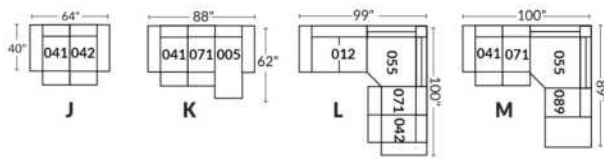

EXEMPLE 23" EXAMPLE