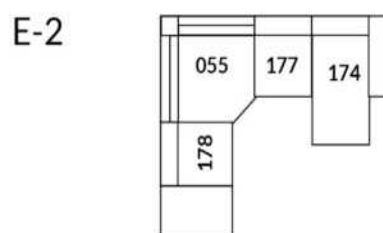

30" Seat Width | Siège 30" de large

Home Theatre CONFIGURATIONS Cinéma maison

23" Seat Width | Siège 23" de large

Home Theatre CONFIGURATIONS Cinéma maison

OPTIMA Collection

Conçu et fabriqué fièrement au Canada
Proudly designed and made in Canada