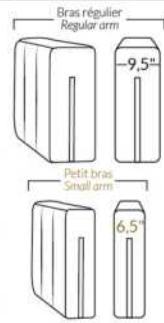

BRAS | ARMS

Option de bras:
Bras Régulier Large 9,5" ou Petit bras 6,5"

Arm option
Regular arm Large 9,5" or Small arm 6,5"

Contrôle de l'inclinaison situé à l'intérieur du bras
Recliner control located on the inside of the arm.

Option d'accessoires disponible sur le bras régulier seulement
Accessories option, available on Regular arms ONLY.