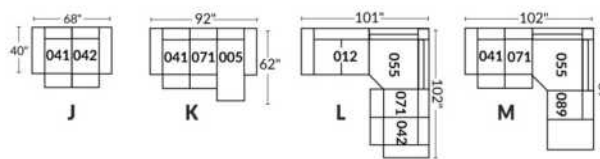

EXEMPLE 23" EXAMPLE