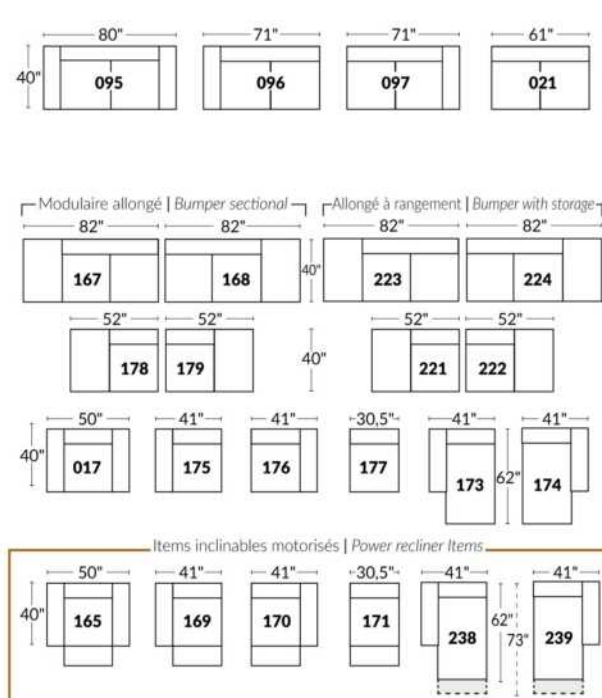

SIÈGE 30" DE LARGE | 30" SEAT WIDTH