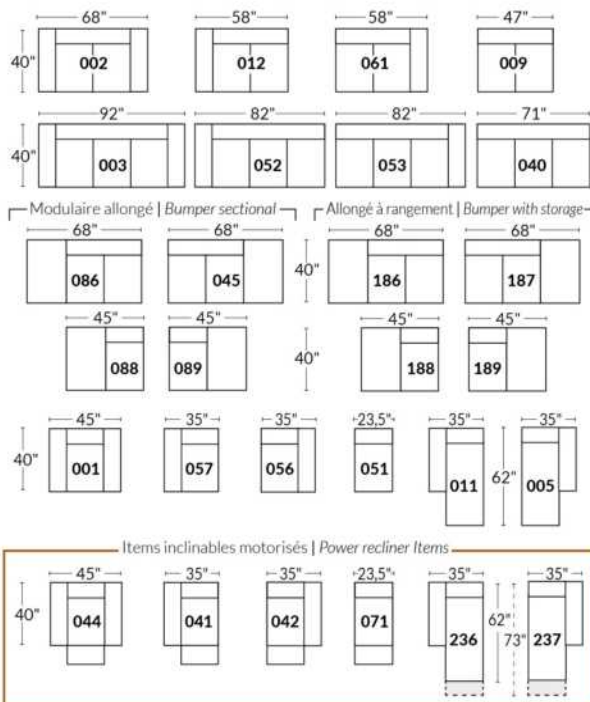

SIÈGE 23" DE LARGE | 23" SEAT WIDTH