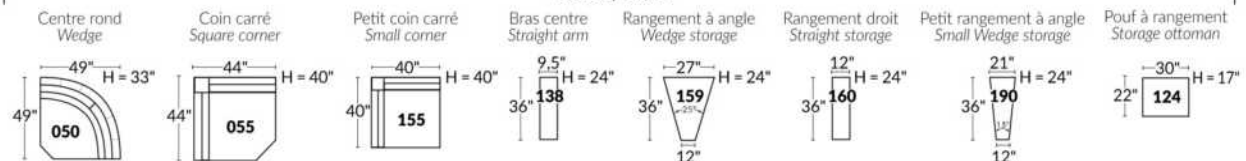

Autres | Others