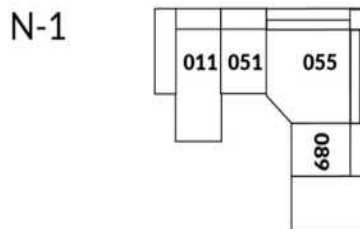

23" Seat Width | Siège 23" de large