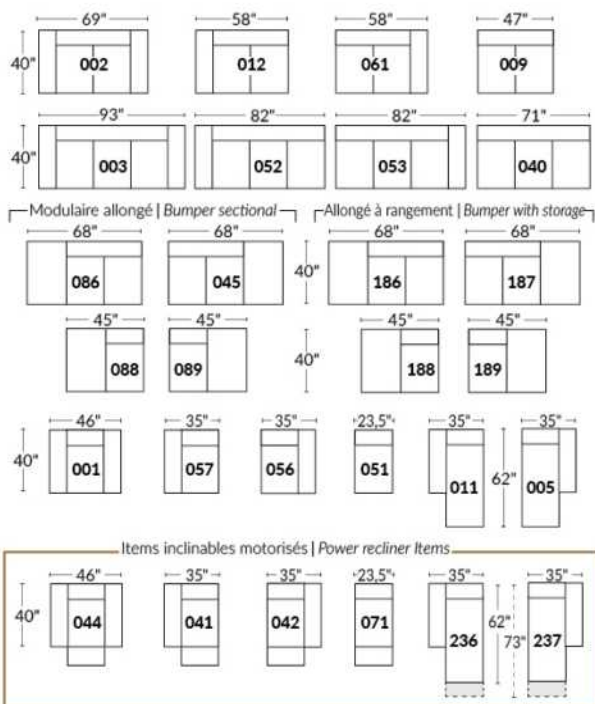

SIÈGE 23" DE LARGE | 23" SEAT WIDTH