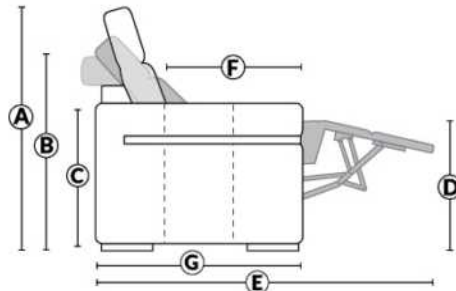

SPECIFICATIONS