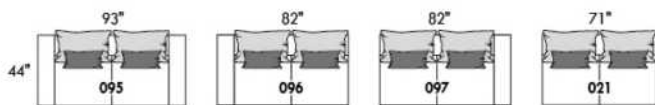

GLAMOUR

HAUTEUR COMPLÈTE: 30"/35" | HAUTEUR SIÈGE: 18" | HAUTEUR DEVANT BRAS: 23" | PROFONDEUR D'ASSISE: 23"
TOTAL HEIGHT: 30"/35" | SEAT HEIGHT: 18" | ARM HEIGHT: 23" | SEAT DEPTH: 23"

FASHION COLLECTION

FASHION I

COUSSINS PLEINE LARGEUR
FULL BACK CUSHIONS

831 34 x 7 x 19
832 24 x 6 x 10

FASHION II

COUSSINS CARRÉS - DOS APPARENT
SQUARE CUSHIONS - VISIBLE BACK

833 26 x 7 x 19
834 16 x 6 x 16