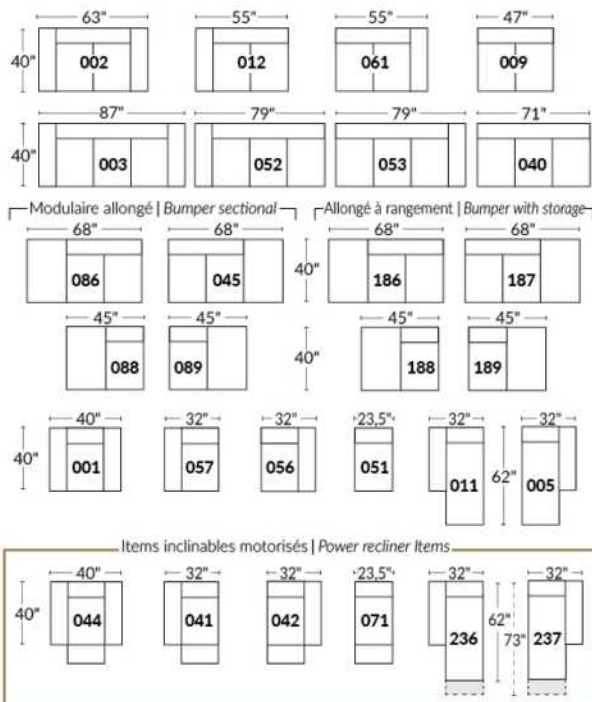

SIÈGE 23" DE LARGE | 23" SEAT WIDTH