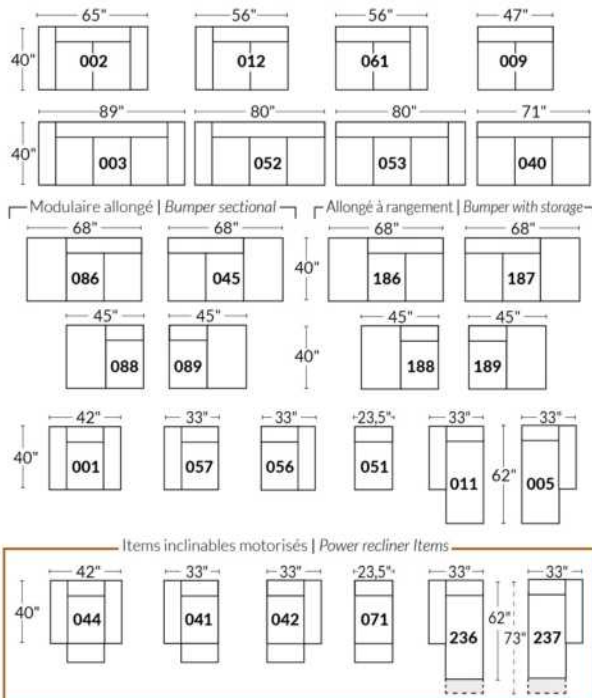

SIÈGE 23" DE LARGE | 23" SEAT WIDTH