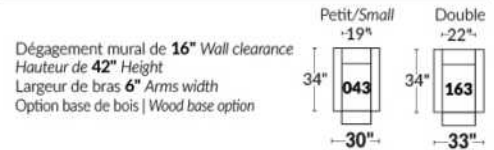

FAUTEUIL BERÇANT PIVOTANT INCLINABLE SWIVEL ROCKING MOTION CHAIR