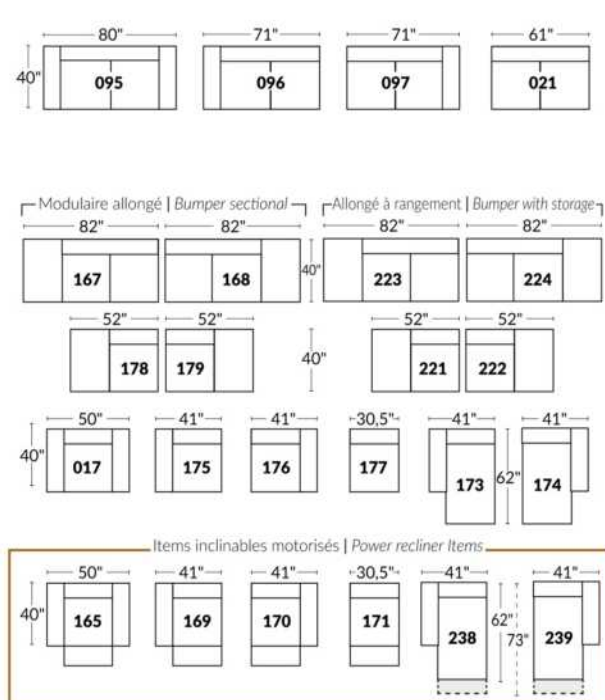

SIÈGE 30" DE LARGE | 30" SEAT WIDTH