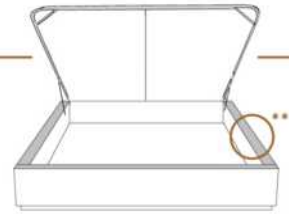

Avec rangement | With Storage
**1" plus large | **1" wider
K 530 - Q 531