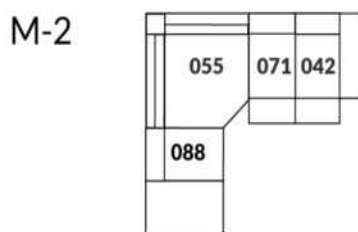

23" Seat Width | Siège 23" de large