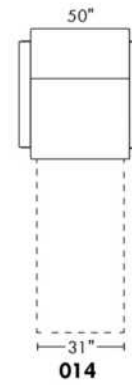

ESTHER

Hauteur complète 35" | Hauteur de siège 19" | Hauteur devant bras 26" | Profondeur d'assise 21"
Total Height 35" | Seat Height 19" | Arm Height 26" | Seat Depth 21"

www.jaymar.ca