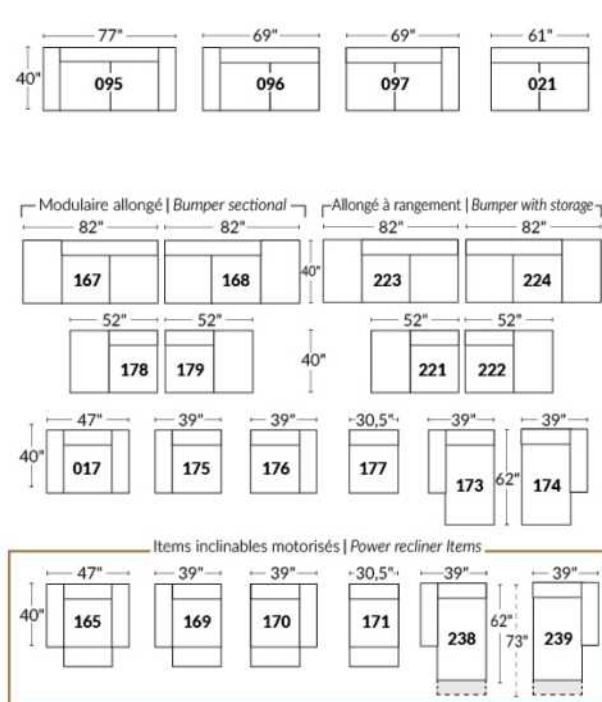

SIÈGE 30" DE LARGE | 30" SEAT WIDTH