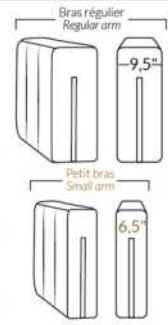

BRAS | ARMS

Option de bras:
Bras Régulier Large 9,5" ou Petit bras 6,5"

Arm option
Regular arm Large 9,5" or Small arm 6,5"

Contrôle de l'inclinaison situé à l'intérieur du bras
Recliner control located on the inside of the arm.

Option d'accessoires disponible sur le bras régulier seulement
Accessories option, available on Regular arms ONLY.