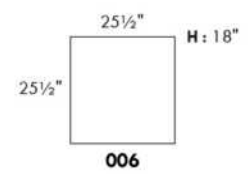

ESTHER

Hauteur complète 35" | Hauteur de siège 19" | Hauteur devant bras 26" | Profondeur d'assise 21"
Total Height 35" | Seat Height 19" | Arm Height 26" | Seat Depth 21"

www.jaymar.ca