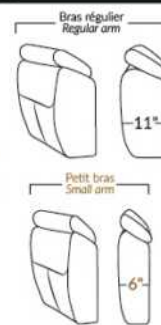

BRAS | ARMS

Option de bras:
Bras Régulier Large 11" ou Petit bras 6"

Arm option
Regular arm Large 11" or Small arm 6"

Contrôle de l'inclinaison situé à l'extérieur du bras
Recliner control located on the outside of the arm.