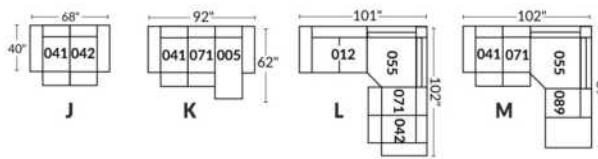

EXEMPLE 23" EXAMPLE