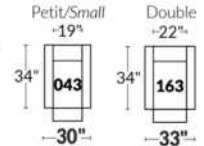

FAUTEUIL BERÇANT PIVOTANT INCLINABLE SWIVEL ROCKING MOTION CHAIR

Dégagement mural de 16" Wall clearance
Hauteur de 42" Height
Largeur de bras 6" Arms width
Option base de bois | Wood base option