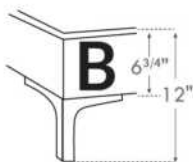

99905

BASE pour tête de lit AVEC oreilles
Bed base for headboard WITH wings

4" Base contour LARGE | WIDE contour Base

DIMENSIONS

Base de lits seulement
Bed base only

L x P/D x H

K	87" x 79" x 12"
Q	69" x 79" x 12"
D	64" x 75" x 12"
S	49" x 75" x 12"

*Avec pattes | *With Legs
K 410 - Q 411 - D 412 - S 413

Anti-poussière | No Dust
K 420 - Q 421 - D 422 - S 423

Avec rangement | With Storage
K 430 - Q 431

Rangement à tiroir frontal
With Front Drawer
K 440 - Q 441 - D 442

Rangement à tiroir latéraux
With Side Drawers
K 450 - Q 451 (2 tiroirs | drawers)
D 452 - S 453 (1 tiroir | drawer)

2" Base contour MINCE | NARROW contour Base

DIMENSIONS

Base de lits seulement
Bed base only

L x P/D x H

K	82" x 77" x 12"
Q	64" x 77" x 12"
D	59" x 73" x 12"
S	44" x 73" x 12"

*Avec pattes | *With Legs
K 510 - Q 511 - D 512 - S 513

Anti-poussière | No Dust
K 520 - Q 521 - D 522 - S 523

Avec rangement | With Storage
**1" plus large | **1" wider
K 530 - Q 531

Lit réglable | Adjustable bed
Pattes de bois seulement | Wood leg only
K 560 - Q 561 - S 563

	King	Queen	Simple|Single
EXT:	87x89x56	69x89x56	49x89x56
INT:	78x82x12	61x82x12	40x82x12

Rangement à tiroir frontal
With Front Drawer
K 540 - Q 541 - D 542

Rangement à tiroir latéraux
With Side Drawers
K 550 - Q 551 (2 tiroirs | drawers)
D 552 - S 553 (1 tiroir | drawer)

1 position de matelas à 10,25" du plancher
1 mattress position at 10,25" from floor

Les illustrations sont génériques et n'indiquent pas tous les détails de coutures. | The sketches are generic and do not reflect all sewing details.

LG60 Metal

*Choix de pattes (Seulement pour base avec pattes)
*Leg choices (Only for Bed base with legs)

N.B.

La hauteur du pied et longeron varie selon la patte choisie.
Foot & siderail height varies according to leg choice.