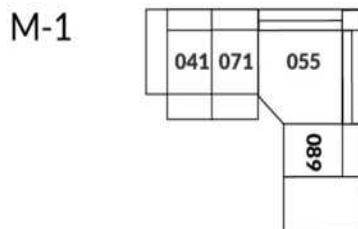

23" Seat Width | Siège 23" de large