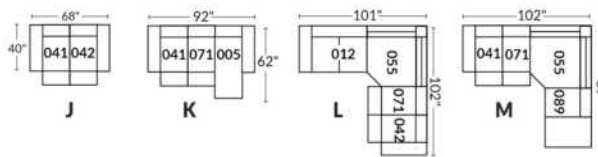

EXEMPLE 23" EXAMPLE