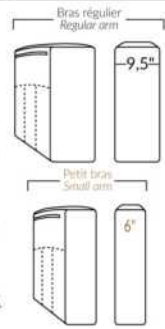

BRAS | ARMS

Option de bras:
Bras Régulier Large 9,5" ou Petit bras 6"

Arm option
Regular arm Large 9,5" or Small arm 6"

Contrôle de l'inclinaison situé à l'intérieur du bras
Recliner control located on the inside of the arm.

Option d'accessoires disponible sur le bras régulier seulement
Accessories option, available on Regular arms ONLY.