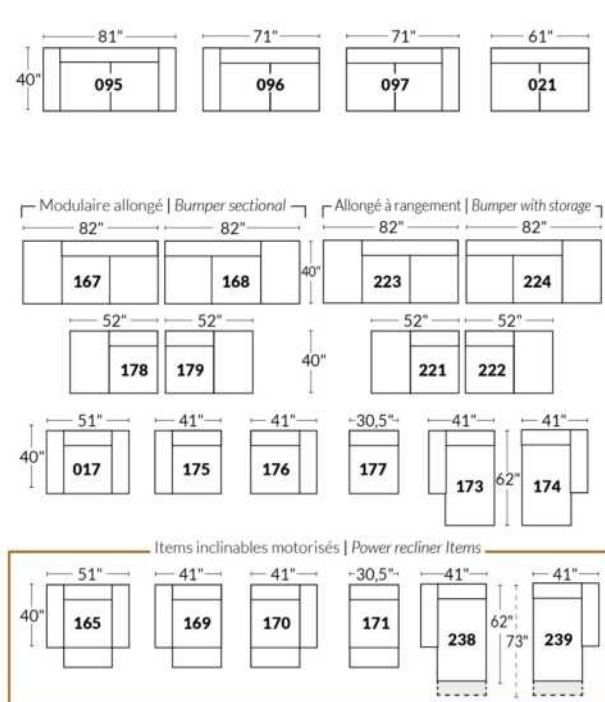

SIÈGE 30" DE LARGE | 30" SEAT WIDTH