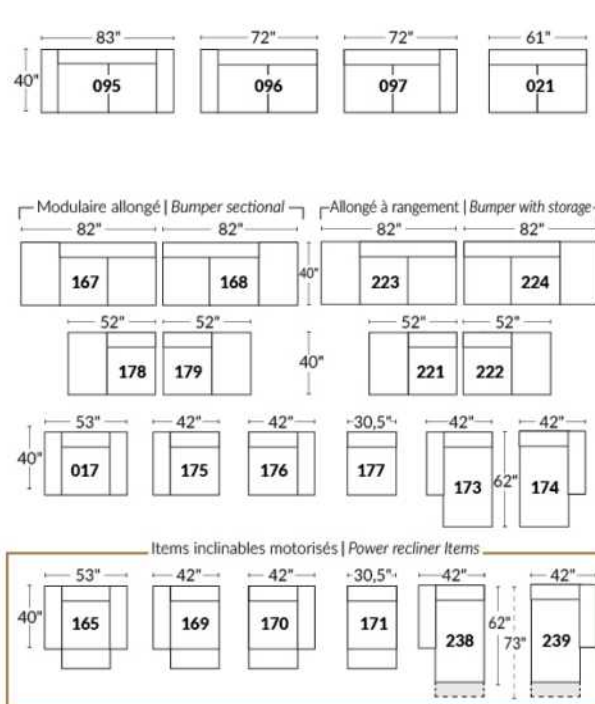

SIÈGE 30" DE LARGE | 30" SEAT WIDTH