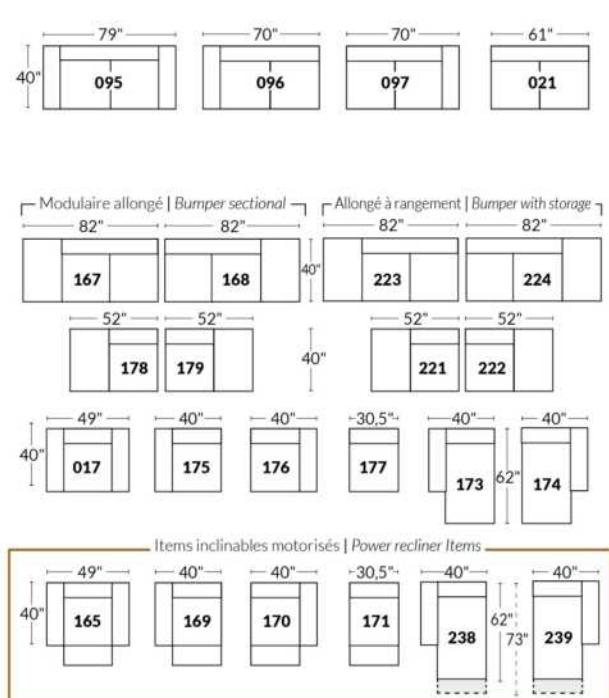

SIÈGE 30" DE LARGE | 30" SEAT WIDTH