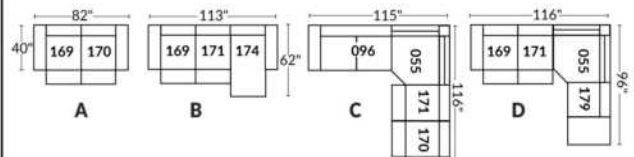

EXEMPLE 30" EXAMPLE