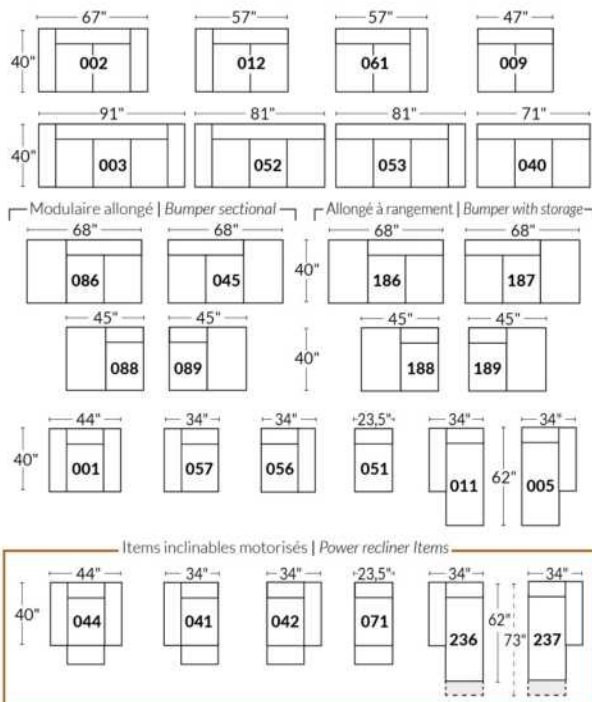

SIÈGE 23" DE LARGE | 23" SEAT WIDTH