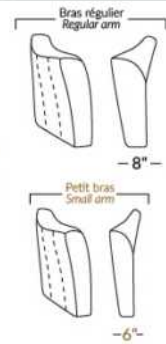

BRAS | ARMS

Option de bras:
Bras Régulier Large 8" ou Petit bras 6"

Arm option
Regular arm Large 8" or Small arm 6"

Contrôle de l'inclinaison situé à l'extérieur du bras
Recliner control located on the outside of the arm.