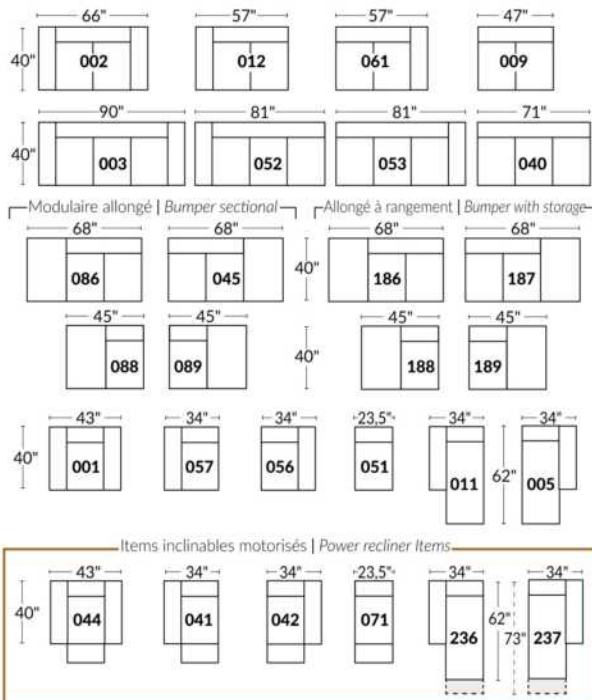

SIÈGE 23" DE LARGE | 23" SEAT WIDTH