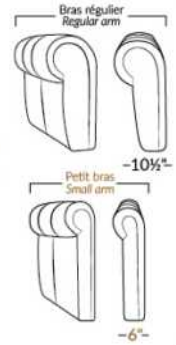

BRAS | ARMS

Option de bras:
Bras Régulier Large 10,5" ou Petit bras 6"

Arm option
Regular arm Large 10,5" or Small arm 6"

Contrôle de l'inclinaison situé à l'intérieur du bras
Recliner control located on the inside of the arm.