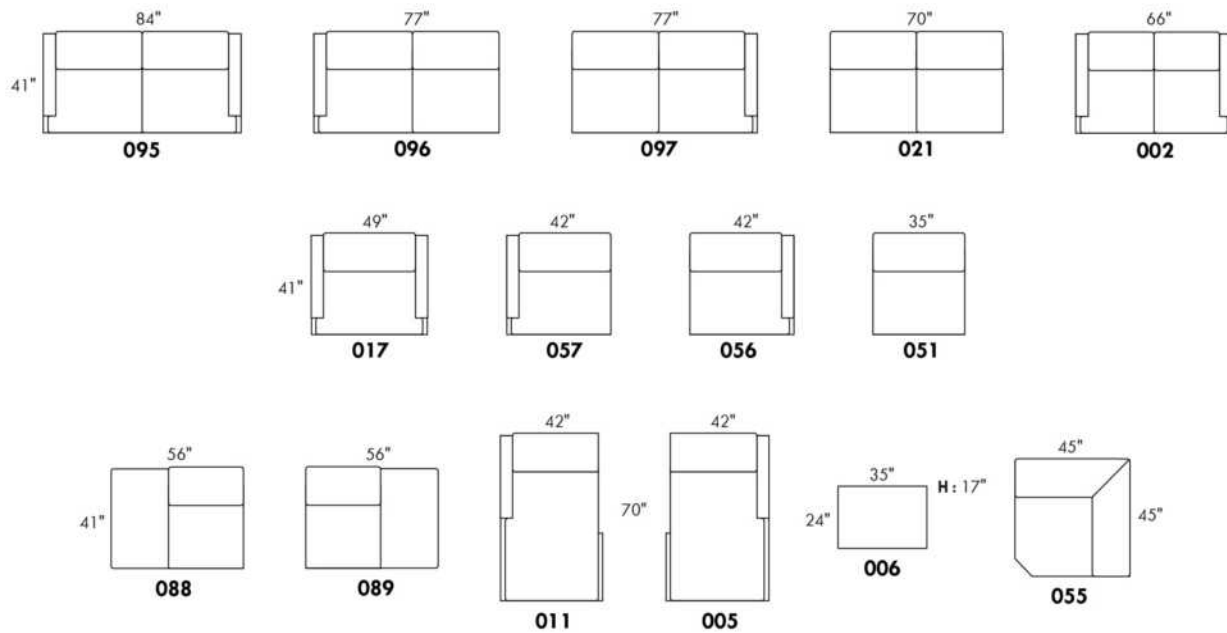

WINSLOW

Hauteur complète 34" | Hauteur de siège 18" | Hauteur devant bras 22½" | Profondeur d'assise 24"
Total Height 34" | Seat Height 18" | Arm Height 22½" | Seat Depth 24"