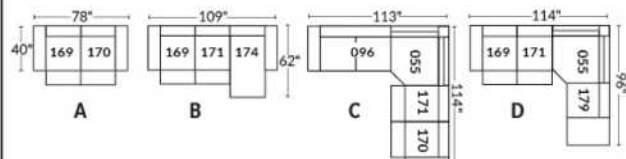

EXEMPLE 30" EXAMPLE