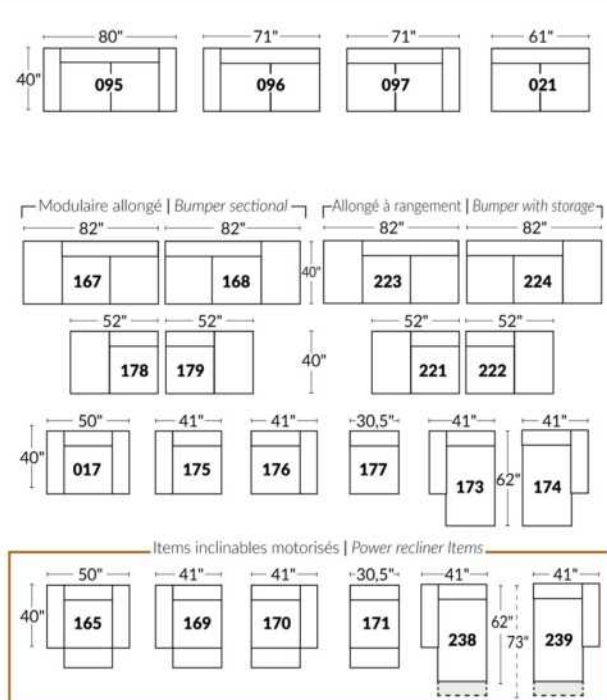

SIÈGE 30" DE LARGE | 30" SEAT WIDTH