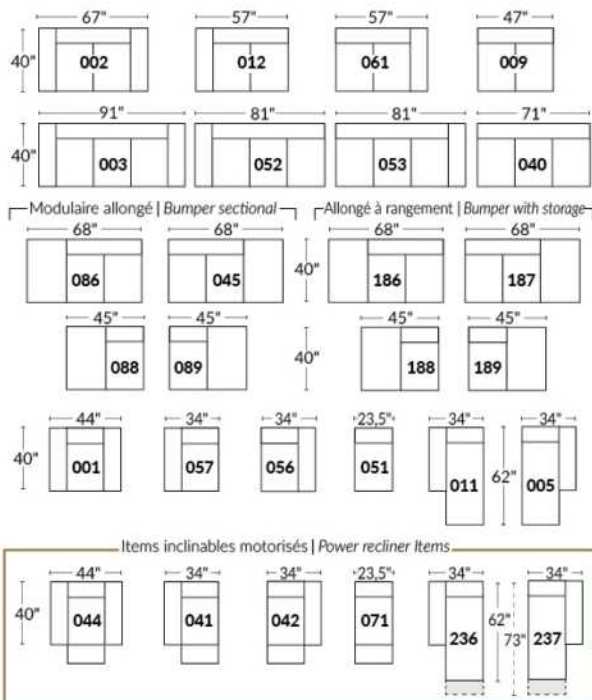

SIÈGE 23" DE LARGE | 23" SEAT WIDTH