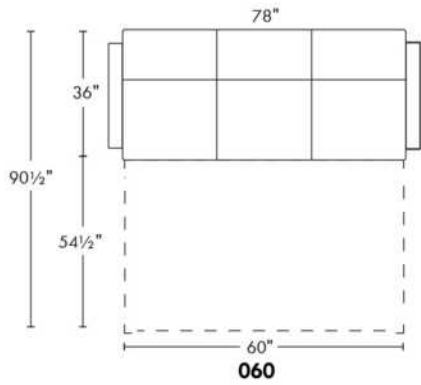

ESTHER

Hauteur complète 35" | Hauteur de siège 19" | Hauteur devant bras 26" | Profondeur d'assise 21"
Total Height 35" | Seat Height 19" | Arm Height 26" | Seat Depth 21"

www.jaymar.ca