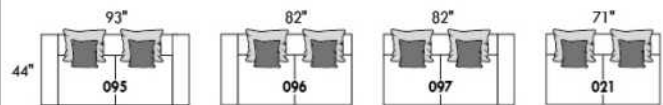

GLAMOUR

HAUTEUR COMPLÈTE: 30"/35" | HAUTEUR SIÈGE: 18" | HAUTEUR DEVANT BRAS: 23" | PROFONDEUR D'ASSISE: 23"
TOTAL HEIGHT: 30"/35" | SEAT HEIGHT: 18" | ARM HEIGHT: 23" | SEAT DEPTH: 23"

FASHION COLLECTION

FASHION I

COUSSINS PLEINE LARGEUR
FULL BACK CUSHIONS

831 34 x 7 x 19
832 24 x 6 x 10

FASHION II

COUSSINS CARRÉS - DOS APPARENT
SQUARE CUSHIONS - VISIBLE BACK

833 26 x 7 x 19
834 16 x 6 x 16