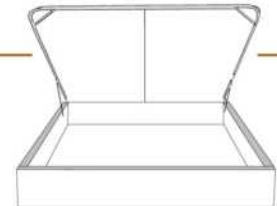

Avec rangement | With Storage
K 430 - Q 431