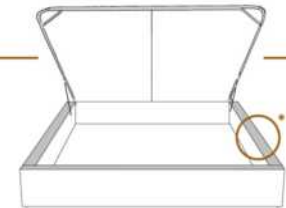

Avec rangement | With Storage
**1" plus large | **1" wider
K 530 - Q 531