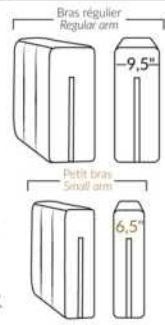

BRAS | ARMS

Option de bras:
Bras Régulier Large 9,5" ou Petit bras 6,5"

Arm option
Regular arm Large 9,5" or Small arm 6,5"

Contrôle de l'inclinaison situé à l'intérieur du bras
Recliner control located on the inside of the arm.

Option d'accessoires disponible sur le bras régulier seulement
Accessories option, available on Regular arms ONLY.