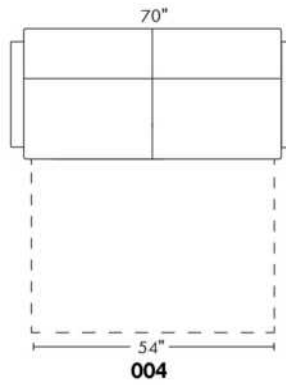

ESTHER

Hauteur complète 35" | Hauteur de siège 19" | Hauteur devant bras 26" | Profondeur d'assise 21"
Total Height 35" | Seat Height 19" | Arm Height 26" | Seat Depth 21"

www.jaymar.ca