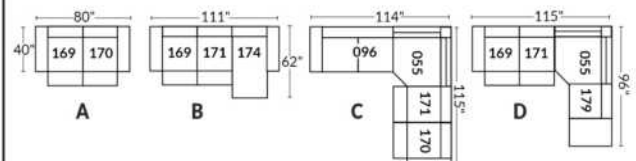

EXEMPLE 30" EXAMPLE