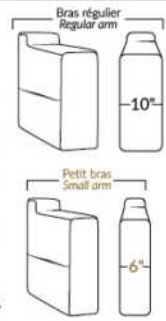

BRAS | ARMS

Option de bras:
Bras Régulier Large 10" ou Petit bras 6"

Arm option
Regular arm Large 10" or Small arm 6"

Contrôle de l'inclinaison situé à l'intérieur du bras
Recliner control located on the inside of the arm.

Option d'accessoires disponible sur le bras régulier seulement
Accessories option, available on Regular arms ONLY.