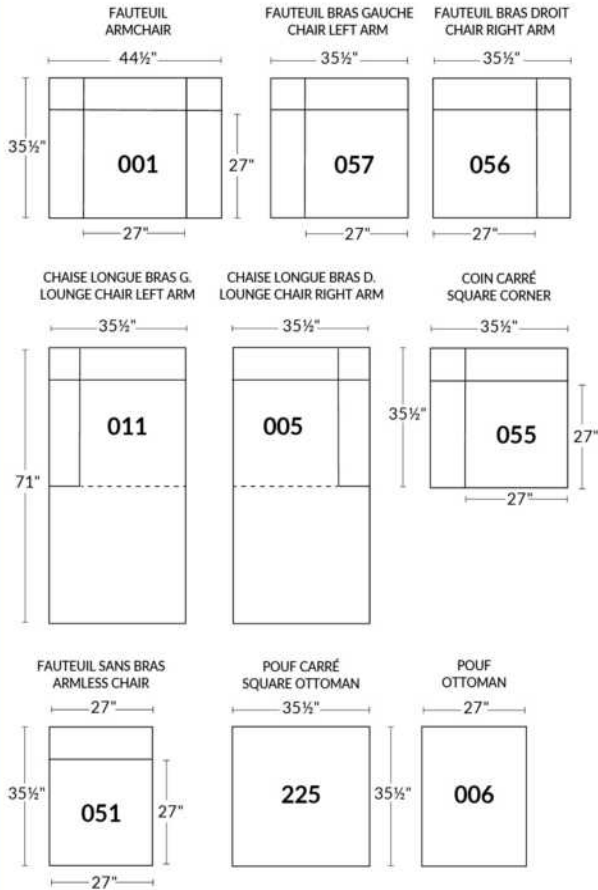

30" SIÈGES/SEAT