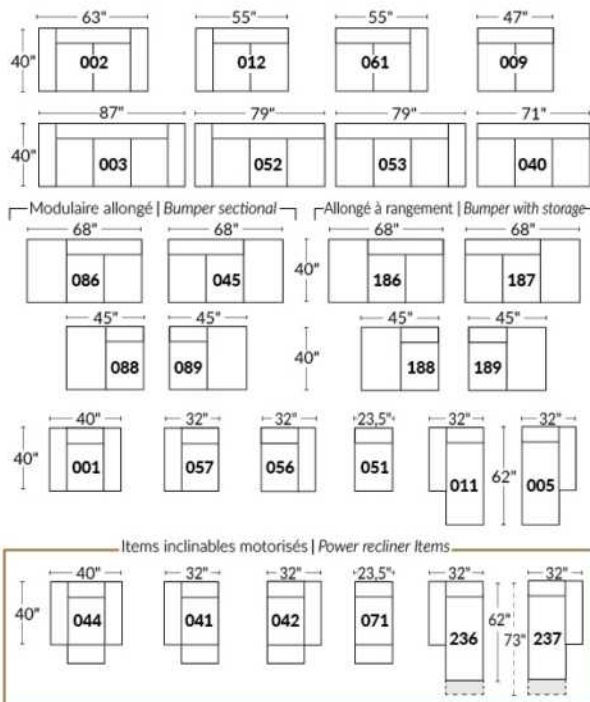

SIÈGE 23" DE LARGE | 23" SEAT WIDTH