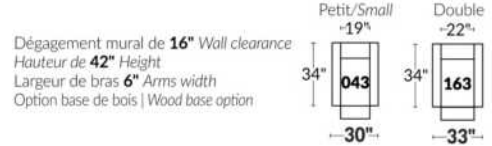

FAUTEUIL BERÇANT PIVOTANT INCLINABLE SWIVEL ROCKING MOTION CHAIR