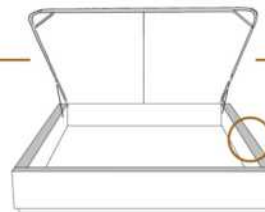

Avec rangement | With Storage
**1" plus large | **1" wider
K 530 - Q 531