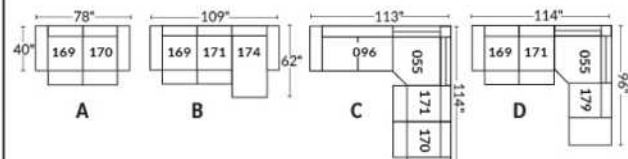

EXEMPLE 30" EXAMPLE