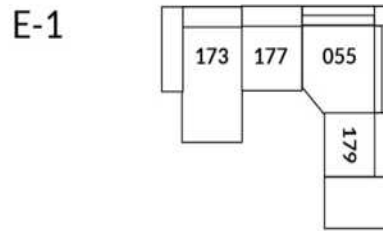

30" Seat Width | Siège 30" de large