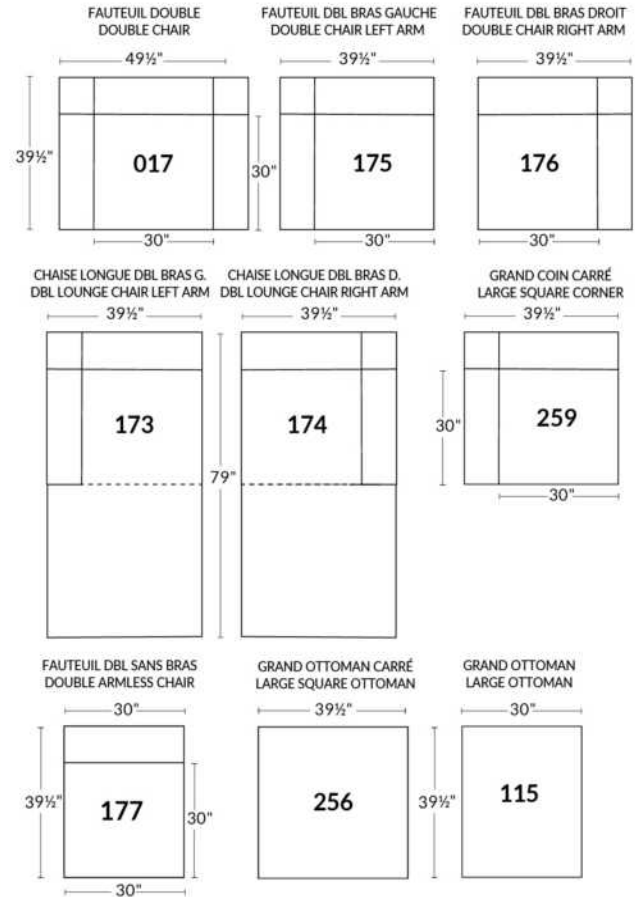

30" SIÈGES/SEAT