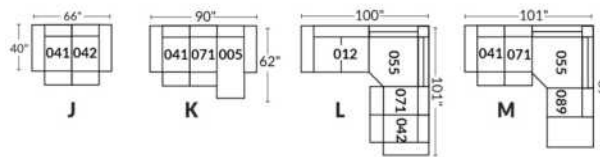

EXEMPLE 23" EXAMPLE