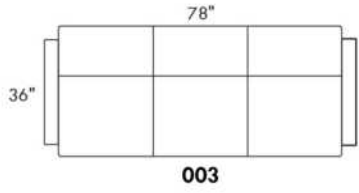

ESTHER

Hauteur complète 35" | Hauteur de siège 19" | Hauteur devant bras 26" | Profondeur d'assise 21"
Total Height 35" | Seat Height 19" | Arm Height 26" | Seat Depth 21"

www.jaymar.ca