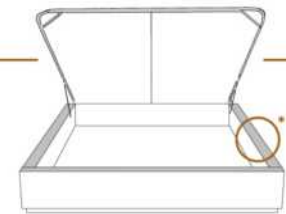

Avec rangement | With Storage
**1" plus large | **1" wider
K 530 - Q 531