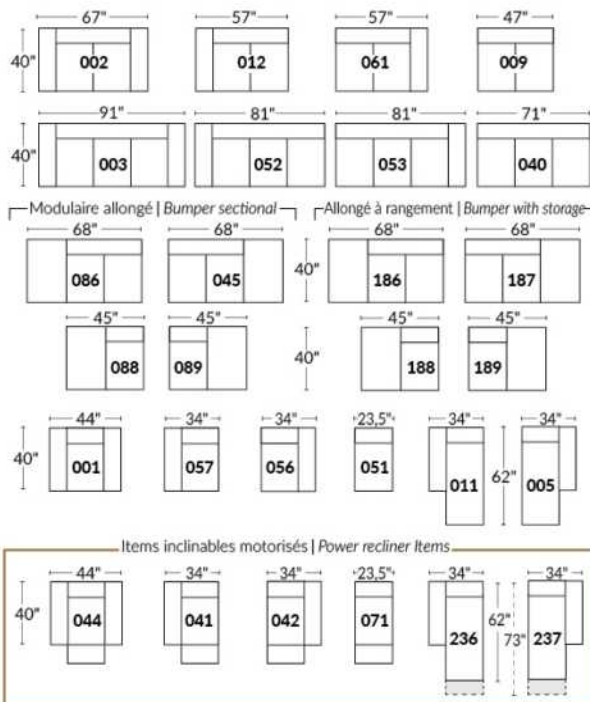

SIÈGE 23" DE LARGE | 23" SEAT WIDTH