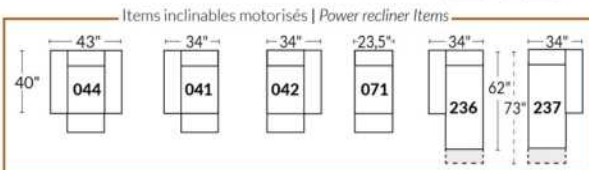

SIÈGE 23" DE LARGE | 23" SEAT WIDTH