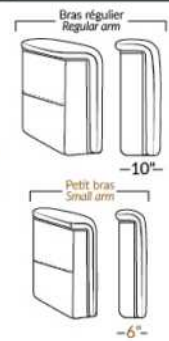

BRAS | ARMS

Option de bras:
Bras Régulier Large 10" ou Petit bras 6"

Arm option
Regular arm Large 10" or Small arm 6"

Contrôle de l'inclinaison situé à l'extérieur du bras
Recliner control located on the outside of the arm.