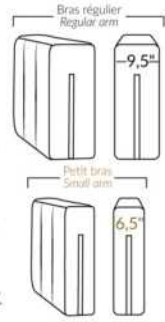

BRAS | ARMS

Option de bras:
Bras Régulier Large 9,5" ou Petit bras 6,5"

Arm option
Regular arm Large 9,5" or Small arm 6,5"

Contrôle de l'inclinaison situé à l'intérieur du bras
Recliner control located on the inside of the arm.

Option d'accessoires disponible sur le bras régulier seulement
Accessories option, available on Regular arms ONLY.