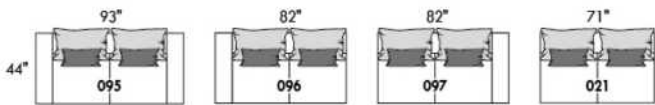

GLAMOUR

HAUTEUR COMPLÈTE: 30"/35" | HAUTEUR SIÈGE: 18" | HAUTEUR DEVANT BRAS: 23" | PROFONDEUR D'ASSISE: 23"
TOTAL HEIGHT: 30"/35" | SEAT HEIGHT: 18" | ARM HEIGHT: 23" | SEAT DEPTH: 23"

FASHION COLLECTION

FASHION I

COUSSINS PLEINE LARGEUR
FULL BACK CUSHIONS

831 34 x 7 x 19
832 24 x 6 x 10

FASHION II

COUSSINS CARRÉS - DOS APPARENT
SQUARE CUSHIONS - VISBLE BACK

833 26 x 7 x 19
834 16 x 6 x 16