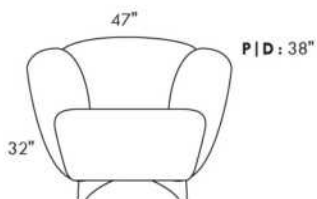

# SCORPIO

Hauteur de siège 18" | Hauteur devant bras 34" | Profondeur d'assise 21"  
Seat Height 18" | Arm Height 34" | Seat Depth 21"

095\*

002\*

001

006

\*COUSSIN DÉCORATIF INCLU\*  
\*ARM BOLSTER INCLUDED\*