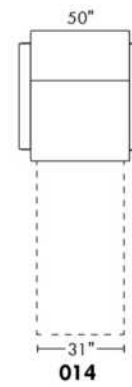

ESTHER

Hauteur complète 35" | Hauteur de siège 19" | Hauteur devant bras 26" | Profondeur d'assise 21"
Total Height 35" | Seat Height 19" | Arm Height 26" | Seat Depth 21"

www.jaymar.ca