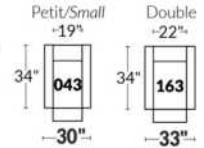

FAUTEUIL BERÇANT PIVOTANT INCLINABLE SWIVEL ROCKING MOTION CHAIR

Dégagement mural de 16" Wall clearance
Hauteur de 42" Height
Largeur de bras 6" Arms width
Option base de bois | Wood base option