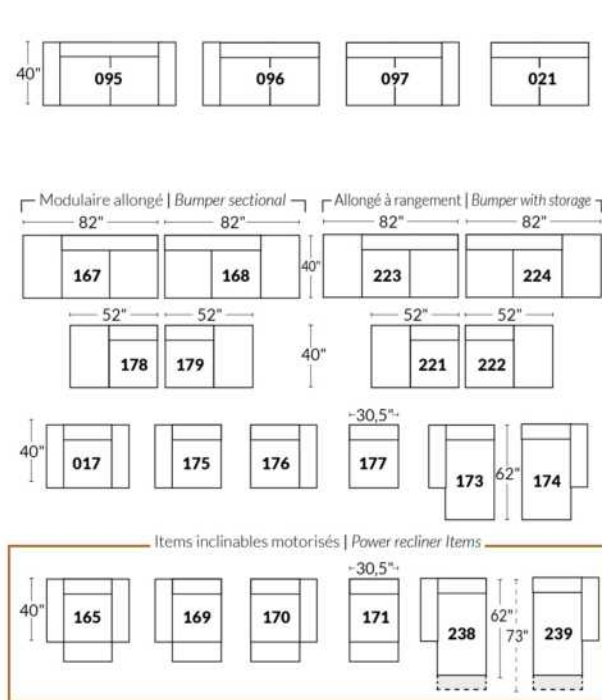

SIÈGE 30" DE LARGE | 30" SEAT WIDTH