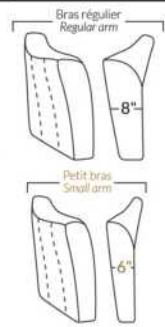

BRAS | ARMS

Option de bras:
Bras Régulier Large 8" ou Petit bras 6"

Arm option
Regular arm Large 8" or Small arm 6"

Controleur de l'inclinaison situé à l'intérieur du bras
Recliner control located on the inside of the arm.