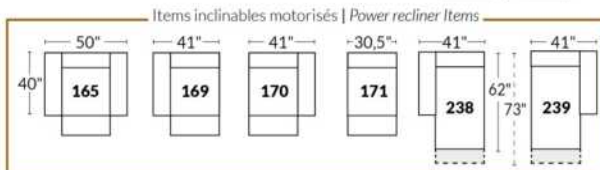

SIÈGE 30" DE LARGE | 30" SEAT WIDTH