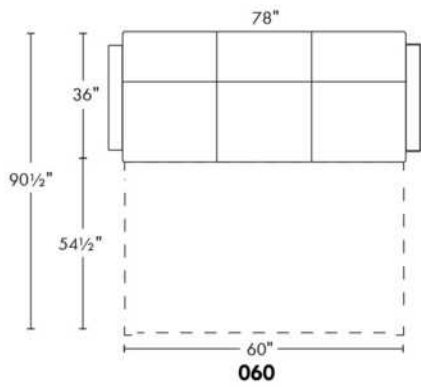

ESTHER

Hauteur complète 35" | Hauteur de siège 19" | Hauteur devant bras 26" | Profondeur d'assise 21"
Total Height 35" | Seat Height 19" | Arm Height 26" | Seat Depth 21"

www.jaymar.ca