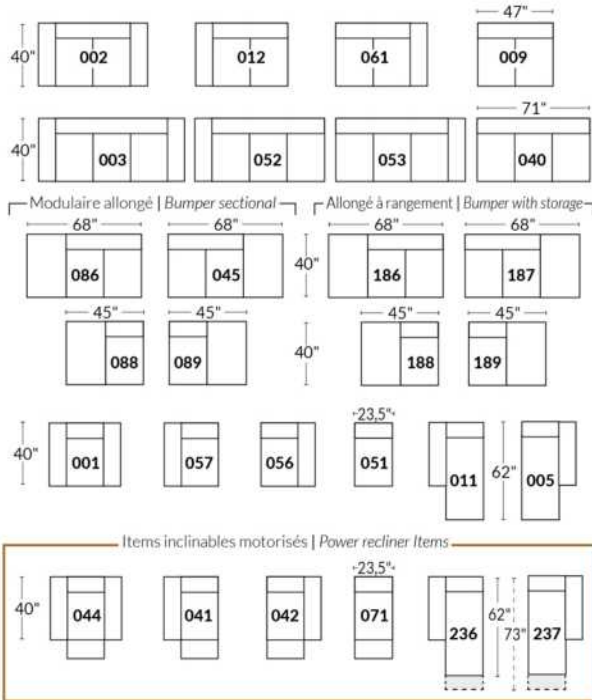

SIÈGE 23" DE LARGE | 23" SEAT WIDTH