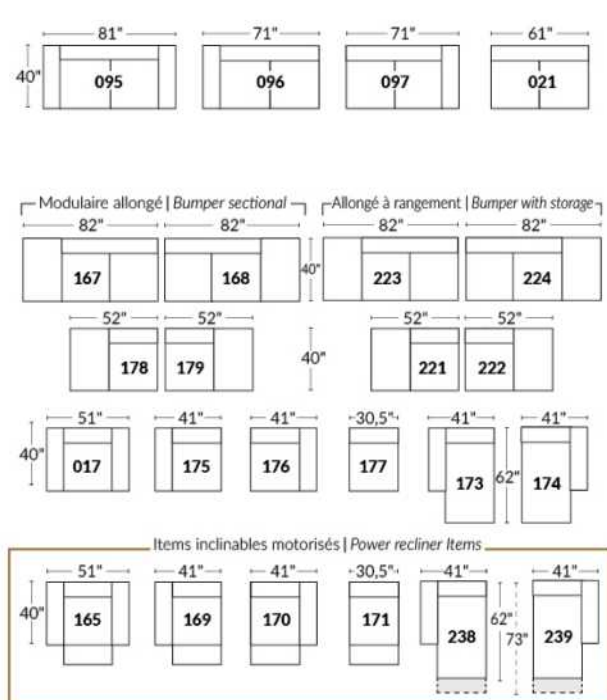

SIÈGE 30" DE LARGE | 30" SEAT WIDTH