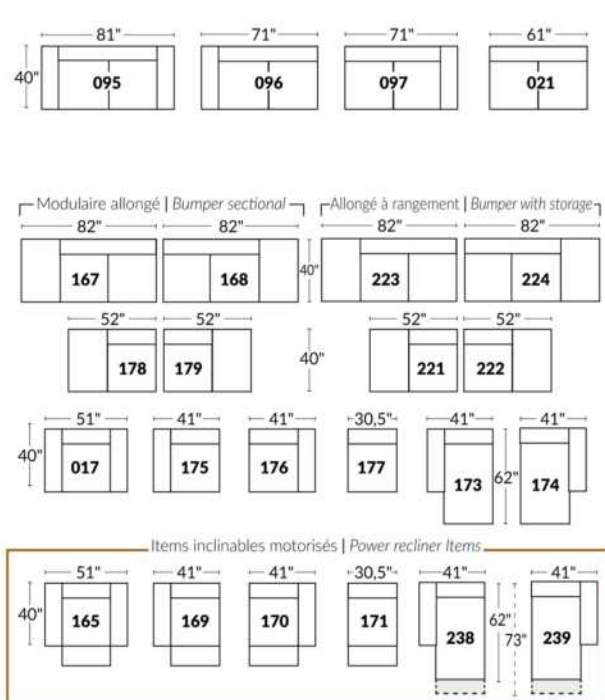

SIÈGE 30" DE LARGE | 30" SEAT WIDTH