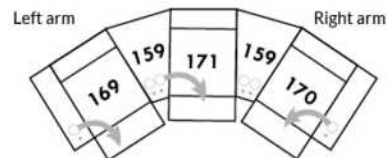

EXAMPLE B:

071-171: These two items can be connected to a smart cup holder which will control the recliner. You must then use one of these items: 138, 159, 160 and 190