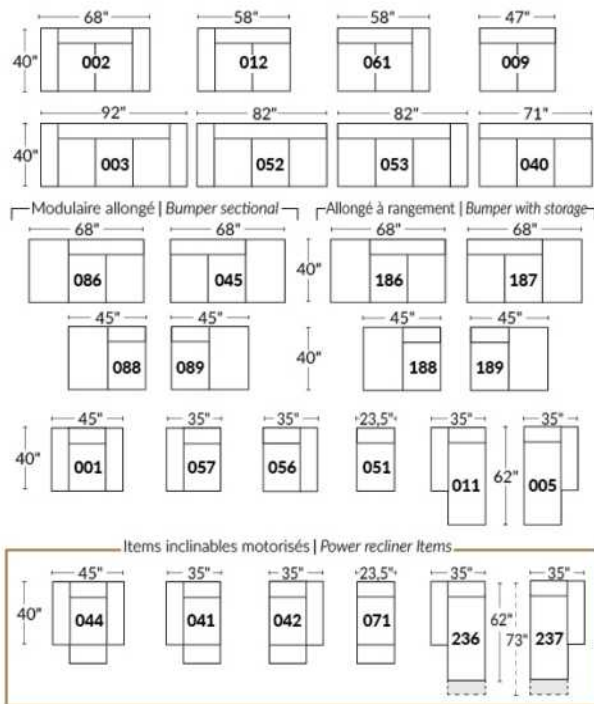

SIÈGE 23" DE LARGE | 23" SEAT WIDTH