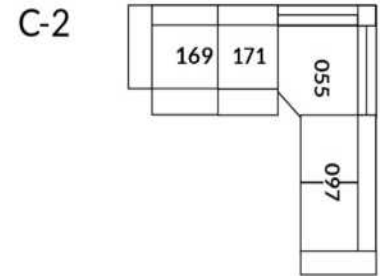

30" Seat Width | Siège 30" de large