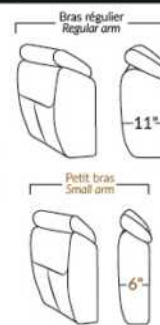

BRAS | ARMS

Option de bras:
Bras Régulier Large 11" ou Petit bras 6"

Arm option
Regular arm Large 11" or Small arm 6"

Contrôle de l'inclinaison situé à l'extérieur du bras
Recliner control located on the outside of the arm.