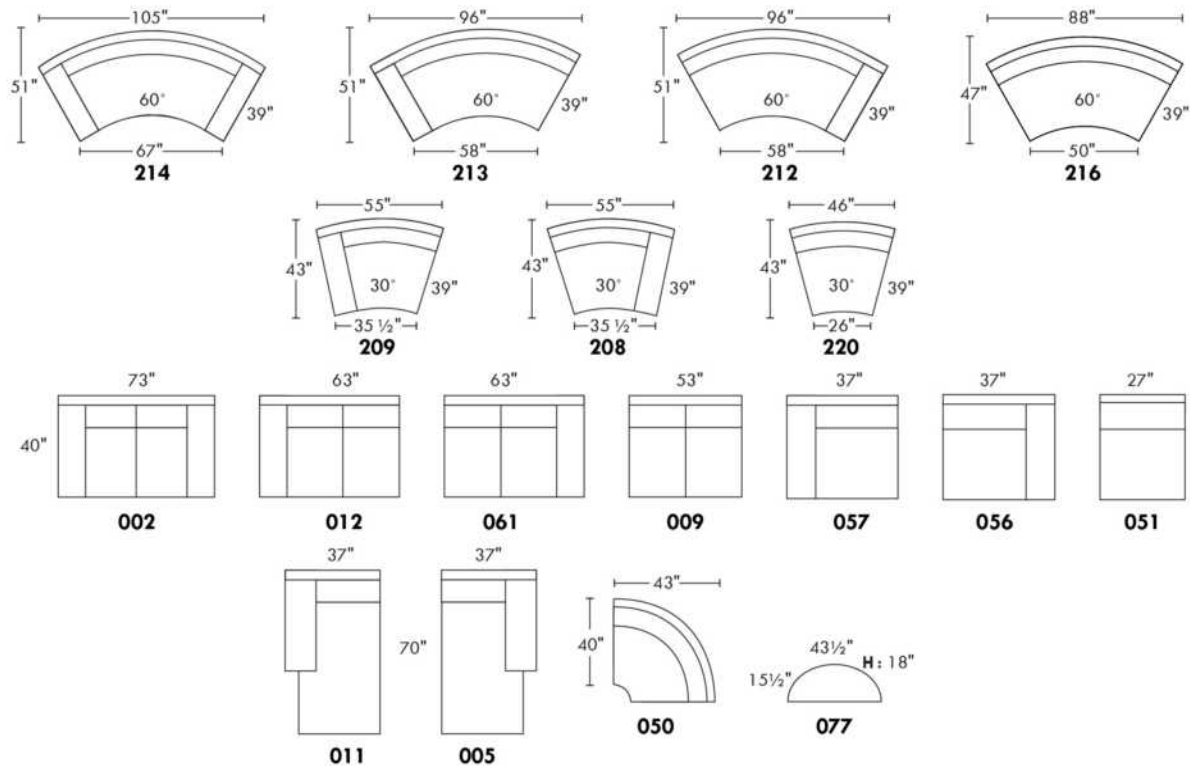

Hauteur complète 34" | Hauteur de siège 17¼" | Hauteur devant bras 24" | Profondeur d'assise 23"
Total Height 34" | Seat Height 17¼" | Arm Height 24" | Seat Depth 23"