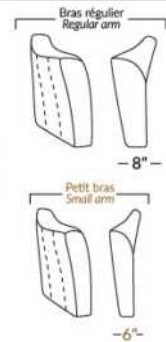

BRAS | ARMS

Option de bras:
Bras Régulier Large 8" ou Petit bras 6"

Arm option
Regular arm Large 8" or Small arm 6"

Contrôle de l'inclinaison situé à l'extérieur du bras
Recliner control located on the outside of the arm.