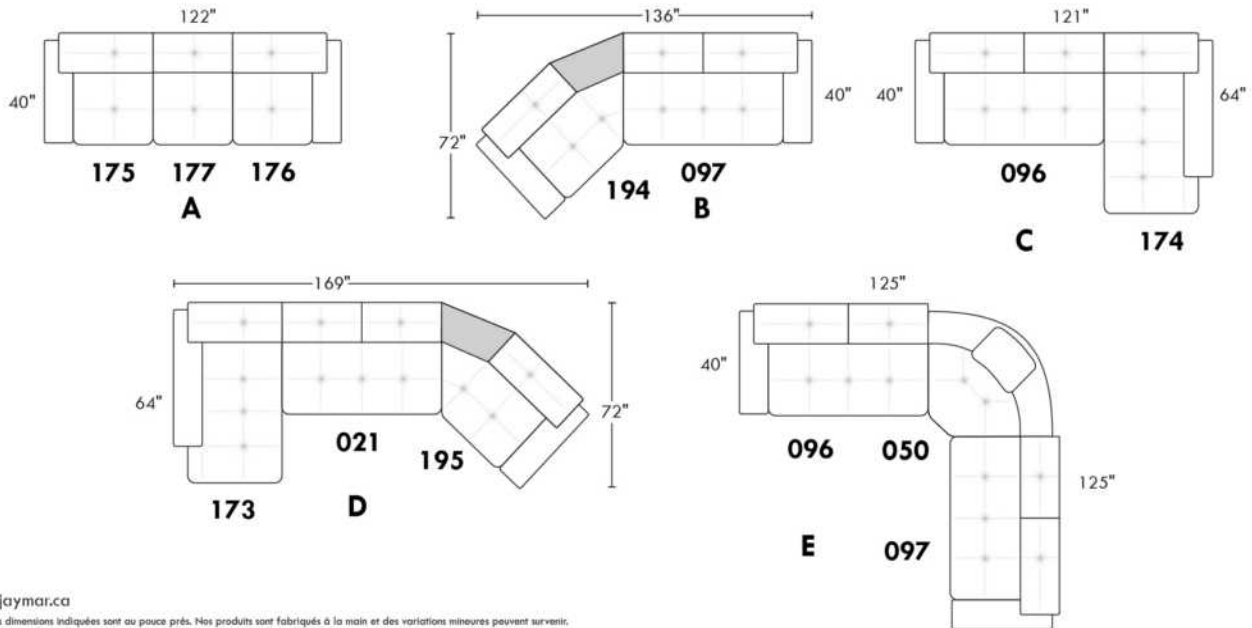

CONFIGURATIONS

www.jaymar.ca
Toutes les dimensions indiquées sont au pouce près. Nos produits sont fabriqués à la main et des variations mineures peuvent survenir.
All dimensions indicated are to the nearest inch. Our product is hand-made and minor variations can occur.