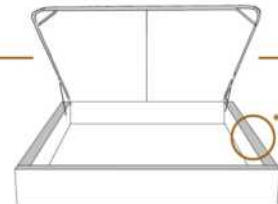

Avec rangement | With Storage
**1" plus large | **1" wider
K 530 - Q 531