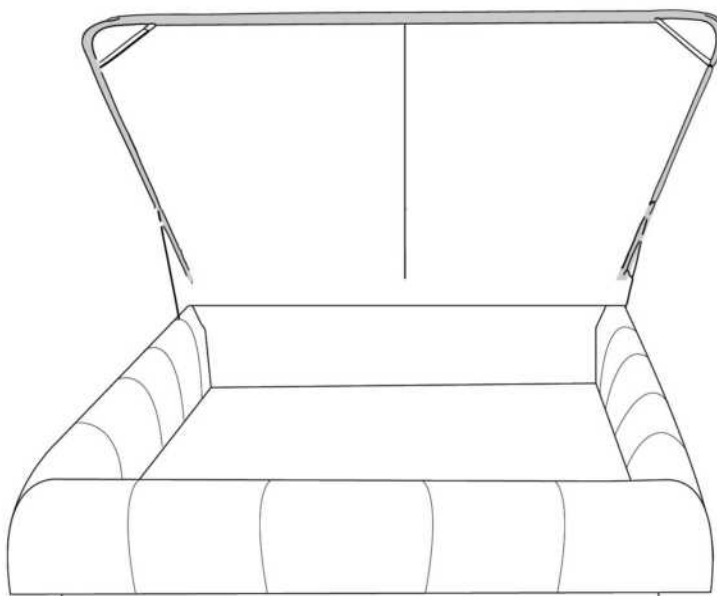

Lit **WAVE** Bed

Lit régulier | Regular Bed

380 King | 360 Queen | 304 Double | 314 Simple/ Single

Lit avec rangement | Bed with storage

365 King | 366 Queen | 367 Double | 368 Simple/ Single

www.jaymar.ca