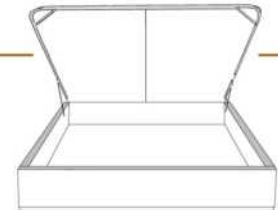

Avec rangement | With Storage
K 430 - Q 431

1 position de matelas à 10,25" du plancher
1 mattress position at 10,25" from floor