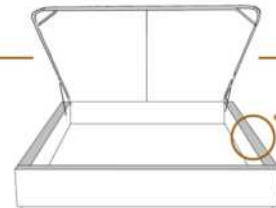

Avec rangement | With Storage
****1" plus large | **1" wider
K 530 - Q 531**