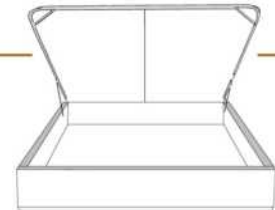

Avec rangement | With Storage
K 430 - Q 431

1 position de matelas à 10,25" du plancher
1 mattress position at 10,25" from floor