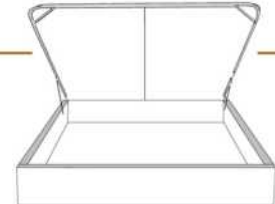

Avec rangement | With Storage
K 430 - Q 431