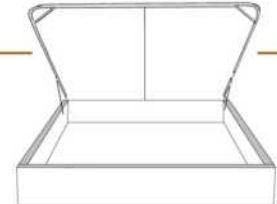

Avec rangement | With Storage
K 430 - Q 431