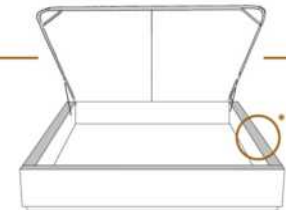

Avec rangement | With Storage
****1" plus large | **1" wider
K 530 - Q 531**