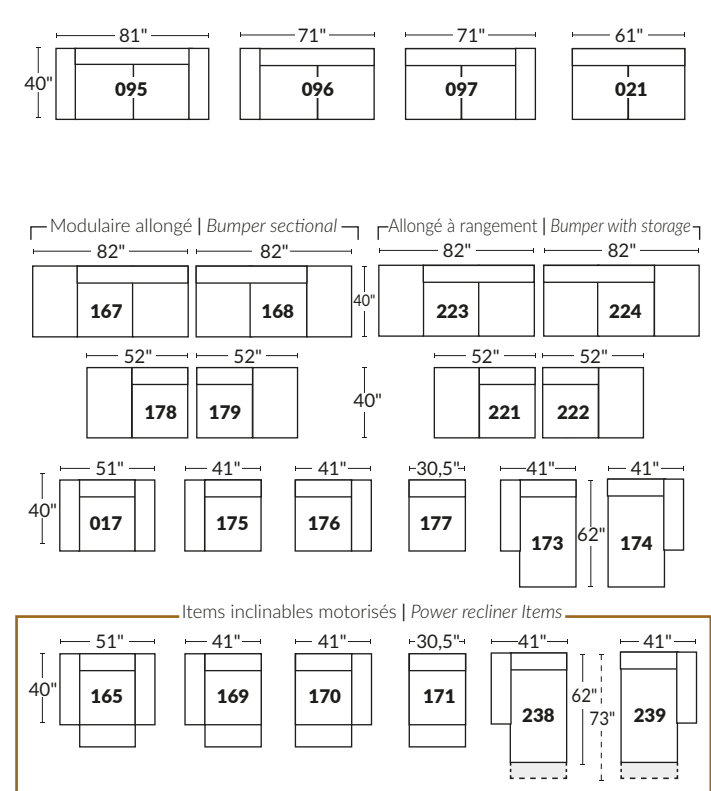

### SPECIFICATIONS

- Appui-tête levé Headrest up
- Appui-tête baissé Headrest down
- Complètement incliné Fully reclined

- A** Hauteur complète 40" Total Height
- B** Hauteur appui-tête baissé 33" Height headrest down
- C** Hauteur du bras 24,5" Arm Height
- D** Hauteur du siège 19,5" Seat height
- E** Profondeur incliné 65" Depth fully reclined
- F** Profondeur d'assise 20"ou/ou 22" Seat depth
- G** Profondeur appui-tête monté 37,5" Depth with headrest up

### BRAS | ARMS

Option de bras:  
Bras Régulier Large 10" ou Petit bras 6"

Arm option  
Regular arm Large 10" or Small arm 6"

Controleur de l'inclinaison situé à l'intérieur du bras  
Recliner control located on the inside of the arm.

### SIÈGE 23" DE LARGE | 23" SEAT WIDTH

### SIÈGE 30" DE LARGE | 30" SEAT WIDTH