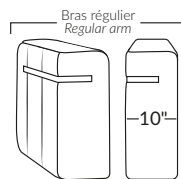

AUSTIN

OPTIMA

Collection

Conçu et fabriqué fièrement au Canada
Proudly designed and made in Canada

Nos produits sont fabriqués à la main et des variations mineures peuvent survenir.
Our product is hand-made and minor variations can occur.

FAUTEUIL BERÇANT PIVOTANT INCLINABLE SWIVEL ROCKING MOTION CHAIR

SPECIFICATIONS

- ☐ Appui-tête levé Headrest up
- ☐ Appui-tête baissé Headrest down
- ☐ Complètement incliné Fully reclined

- **A** Hauteur complète 40" Total Height
- **B** Hauteur appui-tête baissé 33" Height headrest down
- **C** Hauteur du bras 24,5" Arm Height
- **D** Hauteur du siège 19,5" Seat height
- **E** Profondeur incliné 65" Depth fully reclined
- **F** Profondeur d'assise 20"ou/ou 22" Seat depth
- **G** Profondeur appui-tête monté 37,5" Depth with headrest up

BRAS | ARMS

Option de bras:
Bras Régulier Large 10" ou Petit bras 6"

Arm option
Regular arm Large 10" or Small arm 6"

Controleur de l'inclinaison situé à l'intérieur du bras
Recliner control located on the inside of the arm.

Option d'accessoires disponible sur
le bras régulier seulement
Accessories option, available on Regular arms ONLY.

SIÈGE 23" DE LARGE | 23" SEAT WIDTH

SIÈGE 30" DE LARGE | 30" SEAT WIDTH

Autres | Others

EXEMPLE 23" EXAMPLE

EXEMPLE 30" EXAMPLE