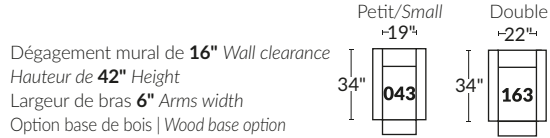

### SPECIFICATIONS

- Appui-tête levé Headrest up
- Appui-tête baissé Headrest down
- Complètement incliné Fully reclined

- A** Hauteur complète 40" Total Height
- B** Hauteur appui-tête baissé 33" Height headrest down
- C** Hauteur du bras 24,5" Arm Height
- D** Hauteur du siège 19,5" Seat height
- E** Profondeur incliné 65" Depth fully reclined
- F** Profondeur d'assise 20"ou/ou 22" Seat depth
- G** Profondeur appui-tête monté 37,5" Depth with headrest up