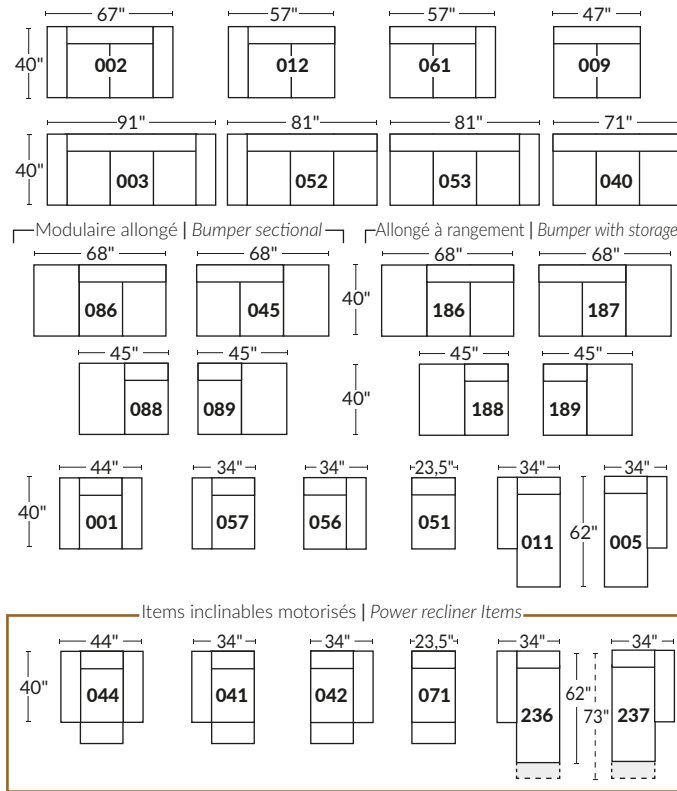

### SPECIFICATIONS

- Appui-tête levé Headrest up
- Appui-tête baissé Headrest down
- Complètement incliné Fully reclined

- A** Hauteur complète 40" Total Height
- B** Hauteur appui-tête baissé 33" Height headrest down
- C** Hauteur du bras 24,5" Arm Height
- D** Hauteur du siège 19,5" Seat height
- E** Profondeur incliné 65" Depth fully reclined
- F** Profondeur d'assise 20"ou/ou 22" Seat depth
- G** Profondeur appui-tête monté 37,5" Depth with headrest up

### BRAS | ARMS

Option de bras:  
Bras Régulier Large 10" ou Petit bras 6"

Arm option  
Regular arm Large 10" or Small arm 6"

Controleur de l'inclinaison situé à l'intérieur du bras  
Recliner control located on the inside of the arm.

### SIÈGE 23" DE LARGE | 23" SEAT WIDTH

### SIÈGE 30" DE LARGE | 30" SEAT WIDTH