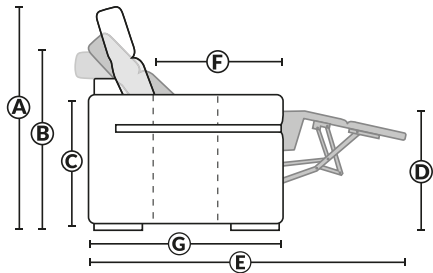

### SPECIFICATIONS

- Appui-tête levé Headrest up
- Appui-tête baissé Headrest down
- Complètement incliné Fully reclined

- A** Hauteur complète 40" Total Height
- B** Hauteur appui-tête baissé 33" Height headrest down
- C** Hauteur du bras 24,5" Arm Height
- D** Hauteur du siège 19,5" Seat height
- E** Profondeur incliné 65" Depth fully reclined
- F** Profondeur d'assise 20"ou/ou 22" Seat depth
- G** Profondeur appui-tête monté 37,5" Depth with headrest up