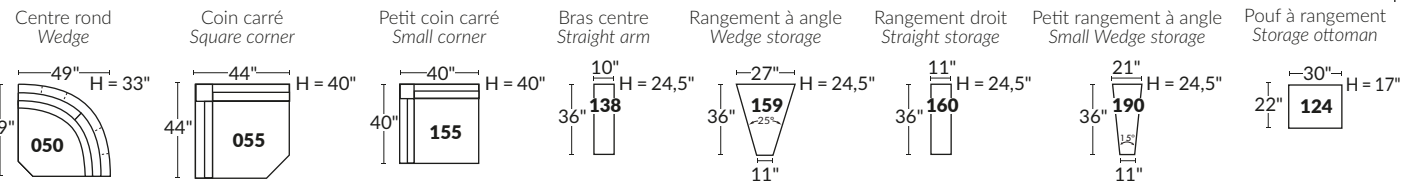

Autres | Others