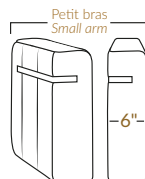

AUSTIN

OPTIMA

Collection

Conçu et fabriqué fièrement au Canada
Proudly designed and made in Canada

Nos produits sont fabriqués à la main et des variations mineures peuvent survenir.
Our product is hand-made and minor variations can occur.

FAUTEUIL BERÇANT PIVOTANT INCLINABLE SWIVEL ROCKING MOTION CHAIR

SPECIFICATIONS

- ☐ Appui-tête levé Headrest up
- ☐ Appui-tête baissé Headrest down
- ☐ Complètement incliné Fully reclined

- **A** Hauteur complète 40" Total Height
- **B** Hauteur appui-tête baissé 33" Height headrest down
- **C** Hauteur du bras 24,5" Arm Height
- **D** Hauteur du siège 19,5" Seat height
- **E** Profondeur incliné 65" Depth fully reclined
- **F** Profondeur d'assise 20"ou/ou 22" Seat depth
- **G** Profondeur appui-tête monté 37,5" Depth with headrest up

BRAS | ARMS

Option de bras:
Bras Régulier Large 10" ou Petit bras 6"

Arm option
Regular arm Large 10" or Small arm 6"

Controleur de l'inclinaison situé à l'intérieur du bras
Recliner control located on the inside of the arm.

Option d'accessoires disponible sur
le bras régulier seulement
Accessories option, available on Regular arms ONLY.

SIÈGE 23" DE LARGE | 23" SEAT WIDTH

SIÈGE 30" DE LARGE | 30" SEAT WIDTH

Autres | Others

EXEMPLE 23" EXAMPLE

EXEMPLE 30" EXAMPLE