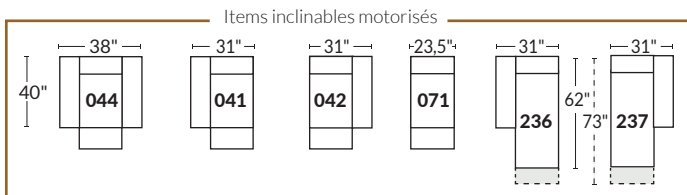

EXECUTIVE

COLLECTION CINÉMA MAISON

Jaymar

SPECIFICATIONS

- Ⓐ 40" Hauteur complète
- Ⓑ 33" Hauteur appui-tête baissé
- Ⓒ 19,5" Hauteur du siège
- Ⓓ 65" Profondeur inclinée
- Ⓔ 20" ou 22" Profondeur assise
- Ⓕ 37,5" Profondeur appui-tête monté
- Ⓖ 24,5" Hauteur de bras
- Ⓗ 7,25" Largeur de bras

Nos produits sont fabriqués à la main et des variations mineures peuvent survenir

SIÈGE 23" DE LARGE

SIÈGE 30" DE LARGE

Autres

D-BOX

23" EXEMPLES

30" EXEMPLES

SPECIFICATIONS

- Ⓐ 40" Hauteur totale
- Ⓑ 33" Appui-tête baissé
- Ⓒ 19,5" Hauteur du siège
- Ⓓ 65" Profondeur inclinée
- Ⓔ 20" or 22" Profondeur siège
- Ⓕ 37,5" Profondeur avec appui-tête levé
- Ⓖ 24,5" Hauteur du bras
- Ⓗ 7,25" Largeur du bras

23" LARGEUR D'ASSISE

ITEMS

30" LARGEUR D'ASSISE

D-BOX

23" FAUTEUIL INCLINABLE

3 actuateurs

CAUSEUSE INCLINABLE

4 actuateurs