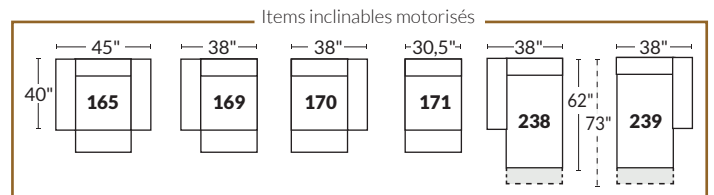

EXECUTIVE

COLLECTION CINÉMA MAISON

Jaymar

SPECIFICATIONS

- Ⓐ 40" Hauteur complète
- Ⓑ 33" Hauteur appui-tête baissé
- Ⓒ 19,5" Hauteur du siège
- Ⓓ 65" Profondeur inclinée
- Ⓔ 20" ou 22" Profondeur assise
- Ⓕ 37,5" Profondeur appui-tête monté
- Ⓖ 24,5" Hauteur de bras
- Ⓗ 7,25" Largeur de bras

Nos produits sont fabriqués à la main et des variations mineures peuvent survenir

SIÈGE 23" DE LARGE

SIÈGE 30" DE LARGE

Autres

D-BOX

23" EXEMPLES

30" EXEMPLES

SPECIFICATIONS

- Ⓐ 40" Hauteur totale
- Ⓑ 33" Appui-tête baissé
- Ⓒ 19,5" Hauteur du siège
- Ⓓ 65" Profondeur inclinée
- Ⓔ 20" or 22" Profondeur siège
- Ⓕ 37,5" Profondeur avec appui-tête levé
- Ⓖ 24,5" Hauteur du bras
- Ⓗ 7,25" Largeur du bras

23" LARGEUR D'ASSISE

ITEMS

30" LARGEUR D'ASSISE

D-BOX

23" FAUTEUIL INCLINABLE

3 actuateurs

CAUSEUSE INCLINABLE

4 actuateurs