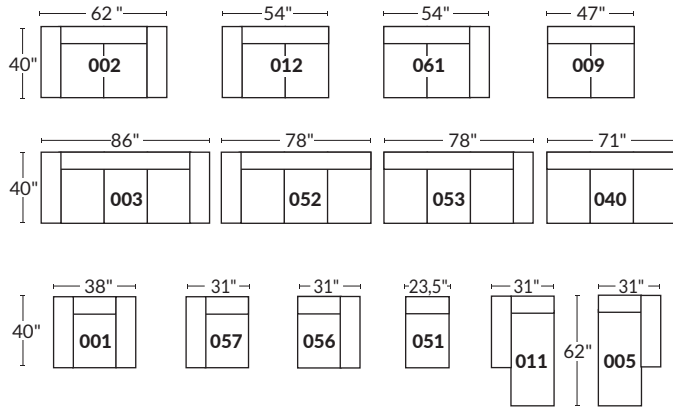

EXECUTIVE

COLLECTION CINÉMA MAISON

Jaymar

SPECIFICATIONS

- Ⓐ 40" Hauteur complète
- Ⓑ 33" Hauteur appui-tête baissé
- Ⓒ 19,5" Hauteur du siège
- Ⓓ 65" Profondeur inclinée
- Ⓔ 20" ou 22" Profondeur assise
- Ⓕ 37,5" Profondeur appui-tête monté
- Ⓖ 24,5" Hauteur de bras
- Ⓗ 7,25" Largeur de bras

Nos produits sont fabriqués à la main et des variations mineures peuvent survenir

SIÈGE 23" DE LARGE

SIÈGE 30" DE LARGE

Autres

D-BOX

23" EXEMPLES

30" EXEMPLES

SPECIFICATIONS

- Ⓐ 40" Hauteur totale
- Ⓑ 33" Appui-tête baissé
- Ⓒ 19,5" Hauteur du siège
- Ⓓ 65" Profondeur inclinée
- Ⓔ 20" or 22" Profondeur siège
- Ⓕ 37,5" Profondeur avec appui-tête levé
- Ⓖ 24,5" Hauteur du bras
- Ⓗ 7,25" Largeur du bras

23" LARGEUR D'ASSISE

ITEMS

30" LARGEUR D'ASSISE

D-BOX

23" FAUTEUIL INCLINABLE

3 actuateurs

CAUSEUSE INCLINABLE

4 actuateurs