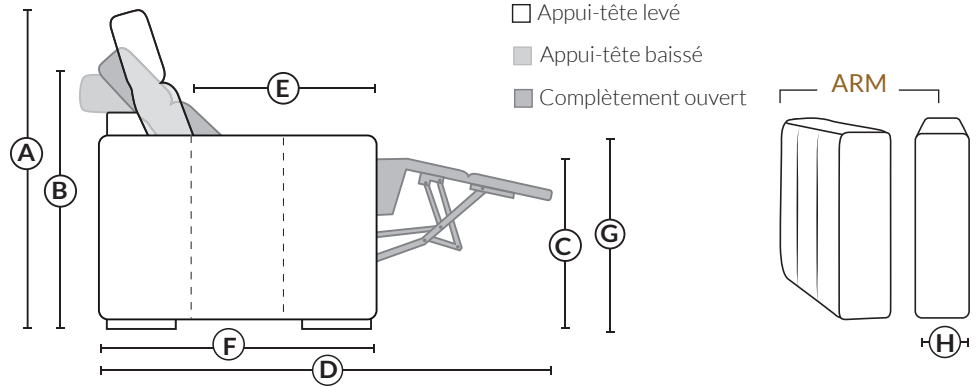

EXECUTIVE

COLLECTION CINÉMA MAISON

Jaymar

SPECIFICATIONS

- Ⓐ 40" Hauteur complète
- Ⓑ 33" Hauteur appui-tête baissé
- Ⓒ 19,5" Hauteur du siège
- Ⓓ 65" Profondeur inclinée
- Ⓔ 20" ou 22" Profondeur assise
- Ⓕ 37,5" Profondeur appui-tête monté
- Ⓖ 24,5" Hauteur de bras
- Ⓗ 7,25" Largeur de bras

Nos produits sont fabriqués à la main et des variations mineures peuvent survenir

SIÈGE 23" DE LARGE

SIÈGE 30" DE LARGE

Autres

D-BOX

23" EXEMPLES

30" EXEMPLES

SPECIFICATIONS

- Ⓐ 40" Hauteur totale
- Ⓑ 33" Appui-tête baissé
- Ⓒ 19,5" Hauteur du siège
- Ⓓ 65" Profondeur inclinée
- Ⓔ 20" or 22" Profondeur siège
- Ⓕ 37,5" Profondeur avec appui-tête levé
- Ⓖ 24,5" Hauteur du bras
- Ⓗ 7,25" Largeur du bras