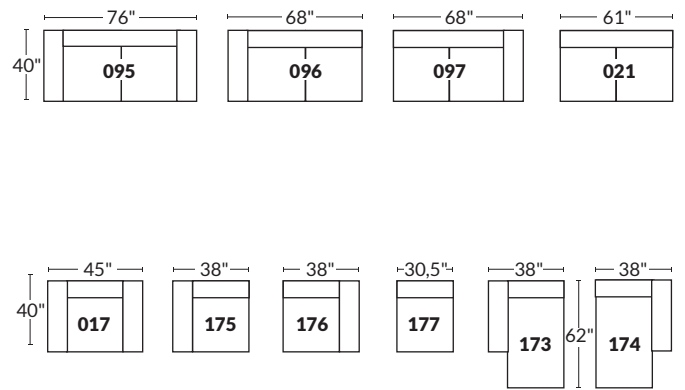

EXECUTIVE

COLLECTION CINÉMA MAISON

Jaymar

SPECIFICATIONS

- Ⓐ 40" Hauteur complète
- Ⓑ 33" Hauteur appui-tête baissé
- Ⓒ 19,5" Hauteur du siège
- Ⓓ 65" Profondeur inclinée
- Ⓔ 20" ou 22" Profondeur assise
- Ⓕ 37,5" Profondeur appui-tête monté
- Ⓖ 24,5" Hauteur de bras
- Ⓗ 7,25" Largeur de bras

Nos produits sont fabriqués à la main et des variations mineures peuvent survenir

SIÈGE 23" DE LARGE

SIÈGE 30" DE LARGE

Autres

D-BOX

23" EXEMPLES

30" EXEMPLES

SPECIFICATIONS

- Ⓐ 40" Hauteur totale
- Ⓑ 33" Appui-tête baissé
- Ⓒ 19,5" Hauteur du siège
- Ⓓ 65" Profondeur inclinée
- Ⓔ 20" or 22" Profondeur siège
- Ⓕ 37,5" Profondeur avec appui-tête levé
- Ⓖ 24,5" Hauteur du bras
- Ⓗ 7,25" Largeur du bras

23" LARGEUR D'ASSISE

ITEMS

30" LARGEUR D'ASSISE

D-BOX

23" FAUTEUIL INCLINABLE

3 actuateurs

CAUSEUSE INCLINABLE

4 actuateurs