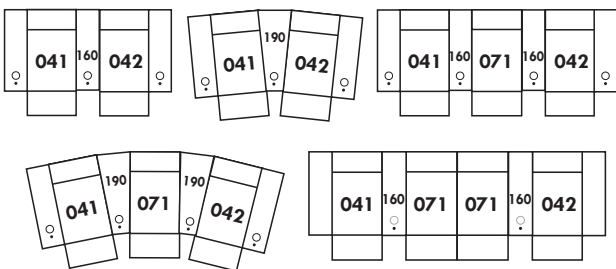

EXECUTIVE

COLLECTION CINÉMA MAISON

Jaymar

SPECIFICATIONS

- Ⓐ 40" Hauteur complète
- Ⓑ 33" Hauteur appui-tête baissé
- Ⓒ 19,5" Hauteur du siège
- Ⓓ 65" Profondeur inclinée
- Ⓔ 20" ou 22" Profondeur assise
- Ⓕ 37,5" Profondeur appui-tête monté
- Ⓖ 24,5" Hauteur de bras
- Ⓗ 7,25" Largeur de bras

Nos produits sont fabriqués à la main et des variations mineures peuvent survenir

SIÈGE 23" DE LARGE

SIÈGE 30" DE LARGE

Autres

D-BOX

23" EXEMPLES

30" EXEMPLES

SPECIFICATIONS

- Ⓐ 40" Hauteur totale
- Ⓑ 33" Appui-tête baissé
- Ⓒ 19,5" Hauteur du siège
- Ⓓ 65" Profondeur inclinée
- Ⓔ 20" or 22" Profondeur siège
- Ⓕ 37,5" Profondeur avec appui-tête levé
- Ⓖ 24,5" Hauteur du bras
- Ⓗ 7,25" Largeur du bras

PLUSIEURS SIÈGES

Laissez un espace de 4" entre chaque fauteuil D-BOX pour ne pas bloquer l'amplitude des mouvements.

Si la chaise est près d'un mur, laissez 6" de dégagement.

*Jusqu'à 20 sièges peuvent être connectés au HaptiSync Hub.