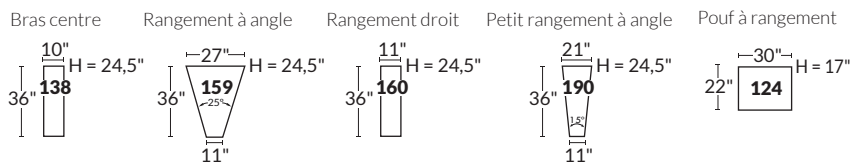

EXECUTIVE

COLLECTION CINÉMA MAISON

Jaymar

SPECIFICATIONS

- Ⓐ 40" Hauteur complète
- Ⓑ 33" Hauteur appui-tête baissé
- Ⓒ 19,5" Hauteur du siège
- Ⓓ 65" Profondeur inclinée
- Ⓔ 20" ou 22" Profondeur assise
- Ⓕ 37,5" Profondeur appui-tête monté
- Ⓖ 24,5" Hauteur de bras
- Ⓗ 7,25" Largeur de bras

Nos produits sont fabriqués à la main et des variations mineures peuvent survenir

SIÈGE 23" DE LARGE

SIÈGE 30" DE LARGE

Autres

D-BOX

23" EXEMPLES

30" EXEMPLES

SPECIFICATIONS

- Ⓐ 40" Hauteur totale
- Ⓑ 33" Appui-tête baissé
- Ⓒ 19,5" Hauteur du siège
- Ⓓ 65" Profondeur inclinée
- Ⓔ 20" or 22" Profondeur siège
- Ⓕ 37,5" Profondeur avec appui-tête levé
- Ⓖ 24,5" Hauteur du bras
- Ⓗ 7,25" Largeur du bras