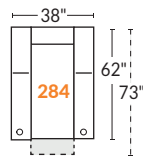

EXECUTIVE

COLLECTION CINÉMA MAISON

Jaymar

SPECIFICATIONS

- Ⓐ 40" Hauteur complète
- Ⓑ 33" Hauteur appui-tête baissé
- Ⓒ 19,5" Hauteur du siège
- Ⓓ 65" Profondeur inclinée
- Ⓔ 20" ou 22" Profondeur assise
- Ⓕ 37,5" Profondeur appui-tête monté
- Ⓖ 24,5" Hauteur de bras
- Ⓗ 7,25" Largeur de bras

Nos produits sont fabriqués à la main et des variations mineures peuvent survenir

SIÈGE 23" DE LARGE

SIÈGE 30" DE LARGE

Autres

D-BOX

23" EXEMPLES

30" EXEMPLES

SPECIFICATIONS

- Ⓐ 40" Hauteur totale
- Ⓑ 33" Appui-tête baissé
- Ⓒ 19,5" Hauteur du siège
- Ⓓ 65" Profondeur inclinée
- Ⓔ 20" or 22" Profondeur siège
- Ⓕ 37,5" Profondeur avec appui-tête levé
- Ⓖ 24,5" Hauteur du bras
- Ⓗ 7,25" Largeur du bras

23" LARGEUR D'ASSISE

ITEMS

30" LARGEUR D'ASSISE

D-BOX

23" FAUTEUIL INCLINABLE

3 actuateurs

CAUSEUSE INCLINABLE

4 actuateurs