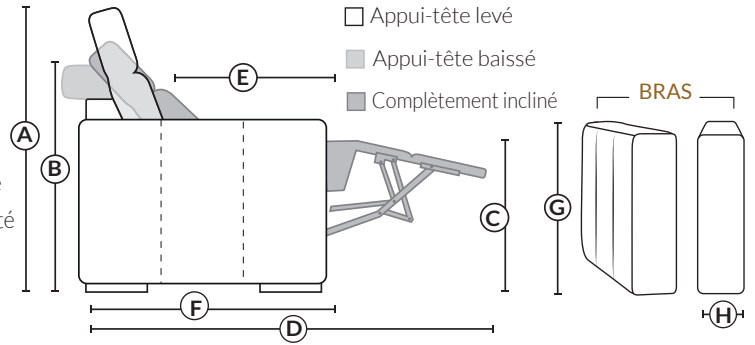

EXECUTIVE

COLLECTION CINÉMA MAISON

Jaymar

SPECIFICATIONS

- Ⓐ 40" Hauteur complète
- Ⓑ 33" Hauteur appui-tête baissé
- Ⓒ 19,5" Hauteur du siège
- Ⓓ 65" Profondeur inclinée
- Ⓔ 20" ou 22" Profondeur assise
- Ⓕ 37,5" Profondeur appui-tête monté
- Ⓖ 24,5" Hauteur de bras
- Ⓗ 7,25" Largeur de bras

Nos produits sont fabriqués à la main et des variations mineures peuvent survenir

SIÈGE 23" DE LARGE

SIÈGE 30" DE LARGE

Autres

D-BOX

23" EXEMPLES

30" EXEMPLES

SPECIFICATIONS

- Ⓐ 40" Hauteur totale
- Ⓑ 33" Appui-tête baissé
- Ⓒ 19,5" Hauteur du siège
- Ⓓ 65" Profondeur inclinée
- Ⓔ 20" or 22" Profondeur siège
- Ⓕ 37,5" Profondeur avec appui-tête levé
- Ⓖ 24,5" Hauteur du bras
- Ⓗ 7,25" Largeur du bras