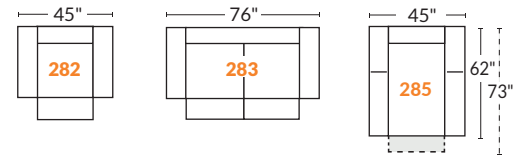

EXECUTIVE

COLLECTION CINÉMA MAISON

Jaymar

SPECIFICATIONS

- Ⓐ 40" Hauteur complète
- Ⓑ 33" Hauteur appui-tête baissé
- Ⓒ 19,5" Hauteur du siège
- Ⓓ 65" Profondeur inclinée
- Ⓔ 20" ou 22" Profondeur assise
- Ⓕ 37,5" Profondeur appui-tête monté
- Ⓖ 24,5" Hauteur de bras
- Ⓗ 7,25" Largeur de bras

Nos produits sont fabriqués à la main et des variations mineures peuvent survenir

SIÈGE 23" DE LARGE

SIÈGE 30" DE LARGE

Autres

D-BOX

23" EXEMPLES

30" EXEMPLES

SPECIFICATIONS

- Ⓐ 40" Hauteur totale
- Ⓑ 33" Appui-tête baissé
- Ⓒ 19,5" Hauteur du siège
- Ⓓ 65" Profondeur inclinée
- Ⓔ 20" or 22" Profondeur siège
- Ⓕ 37,5" Profondeur avec appui-tête levé
- Ⓖ 24,5" Hauteur du bras
- Ⓗ 7,25" Largeur du bras

23" LARGEUR D'ASSISE

ITEMS

30" LARGEUR D'ASSISE

D-BOX

23" FAUTEUIL INCLINABLE

3 actuateurs

CAUSEUSE INCLINABLE

4 actuateurs