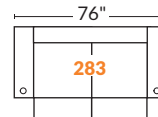

SPECIFICATIONS

- Ⓐ 40" Hauteur totale
- Ⓑ 33" Appui-tête baissé
- Ⓒ 19,5" Hauteur du siège
- Ⓓ 65" Profondeur inclinée
- Ⓔ 20" or 22" Profondeur siège
- Ⓕ 37,5" Profondeur avec appui-tête levé
- Ⓖ 24,5" Hauteur du bras
- Ⓗ 7,25" Largeur du bras

23" LARGEUR D'ASSISE

ITEMS

30" LARGEUR D'ASSISE

D-BOX

3 actuateurs

4 actuateurs

4 actuateurs

3 actuateurs

4 actuateurs

4 actuateurs

PLUSIEURS SIÈGES

Laissez un espace de 4" entre chaque fauteuil D-BOX pour ne pas bloquer l'amplitude des mouvements.

Si la chaise est près d'un mur, laissez 6" de dégagement.

*Jusqu'à 20 sièges peuvent être connectés au HaptiSync Hub.