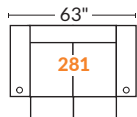

Nos produits sont fabriqués à la main et des variations mineures peuvent survenir

SIÈGE 23" DE LARGE

SIÈGE 30" DE LARGE

Autres

D-BOX

23" EXEMPLES

30" EXEMPLES

SPECIFICATIONS

- Ⓐ 40" Hauteur totale
- Ⓑ 33" Appui-tête baissé
- Ⓒ 19,5" Hauteur du siège
- Ⓓ 65" Profondeur inclinée
- Ⓔ 20" or 22" Profondeur siège
- Ⓕ 37,5" Profondeur avec appui-tête levé
- Ⓖ 24,5" Hauteur du bras
- Ⓗ 7,25" Largeur du bras

23" LARGEUR D'ASSISE

ITEMS

30" LARGEUR D'ASSISE

D-BOX

23" FAUTEUIL INCLINABLE

3 actuateurs

CAUSEUSE INCLINABLE

4 actuateurs