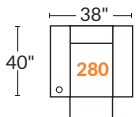

EXECUTIVE

COLLECTION CINÉMA MAISON

Jaymar

SPECIFICATIONS

- Ⓐ 40" Hauteur complète
- Ⓑ 33" Hauteur appui-tête baissé
- Ⓒ 19,5" Hauteur du siège
- Ⓓ 65" Profondeur inclinée
- Ⓔ 20" ou 22" Profondeur assise
- Ⓕ 37,5" Profondeur appui-tête monté
- Ⓖ 24,5" Hauteur de bras
- Ⓗ 7,25" Largeur de bras

Nos produits sont fabriqués à la main et des variations mineures peuvent survenir

SIÈGE 23" DE LARGE

SIÈGE 30" DE LARGE

Autres

D-BOX

23" EXEMPLES

30" EXEMPLES

SPECIFICATIONS

- Ⓐ 40" Hauteur totale
- Ⓑ 33" Appui-tête baissé
- Ⓒ 19,5" Hauteur du siège
- Ⓓ 65" Profondeur inclinée
- Ⓔ 20" or 22" Profondeur siège
- Ⓕ 37,5" Profondeur avec appui-tête levé
- Ⓖ 24,5" Hauteur du bras
- Ⓗ 7,25" Largeur du bras

23" LARGEUR D'ASSISE

ITEMS

30" LARGEUR D'ASSISE

D-BOX

23" FAUTEUIL INCLINABLE

3 actuateurs

CAUSEUSE INCLINABLE

4 actuateurs