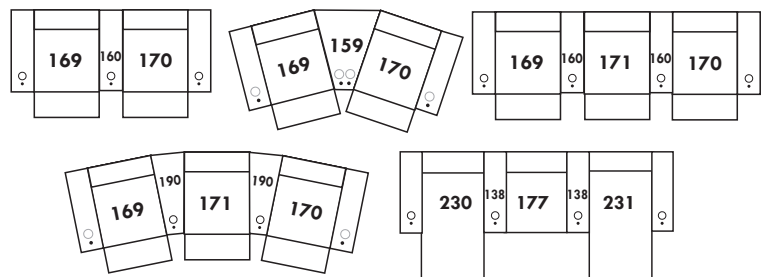

EXECUTIVE

COLLECTION CINÉMA MAISON

Jaymar

SPECIFICATIONS

- Ⓐ 40" Hauteur complète
- Ⓑ 33" Hauteur appui-tête baissé
- Ⓒ 19,5" Hauteur du siège
- Ⓓ 65" Profondeur inclinée
- Ⓔ 20" ou 22" Profondeur assise
- Ⓕ 37,5" Profondeur appui-tête monté
- Ⓖ 24,5" Hauteur de bras
- Ⓗ 7,25" Largeur de bras

Nos produits sont fabriqués à la main et des variations mineures peuvent survenir

SIÈGE 23" DE LARGE

SIÈGE 30" DE LARGE

Autres

D-BOX

23" EXEMPLES

30" EXEMPLES

SPECIFICATIONS

- Ⓐ 40" Hauteur totale
- Ⓑ 33" Appui-tête baissé
- Ⓒ 19,5" Hauteur du siège
- Ⓓ 65" Profondeur inclinée
- Ⓔ 20" or 22" Profondeur siège
- Ⓕ 37,5" Profondeur avec appui-tête levé
- Ⓖ 24,5" Hauteur du bras
- Ⓗ 7,25" Largeur du bras

23" LARGEUR D'ASSISE

ITEMS

30" LARGEUR D'ASSISE

D-BOX

23" FAUTEUIL INCLINABLE

3 actuateurs

CAUSEUSE INCLINABLE

4 actuateurs