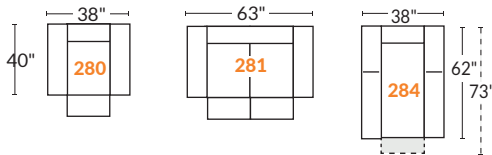

EXECUTIVE

COLLECTION CINÉMA MAISON

Jaymar

SPECIFICATIONS

- Ⓐ 40" Hauteur complète
- Ⓑ 33" Hauteur appui-tête baissé
- Ⓒ 19,5" Hauteur du siège
- Ⓓ 65" Profondeur inclinée
- Ⓔ 20" ou 22" Profondeur assise
- Ⓕ 37,5" Profondeur appui-tête monté
- Ⓖ 24,5" Hauteur de bras
- Ⓗ 7,25" Largeur de bras

Nos produits sont fabriqués à la main et des variations mineures peuvent survenir

SIÈGE 23" DE LARGE

SIÈGE 30" DE LARGE

Autres

D-BOX

23" EXEMPLES

30" EXEMPLES

SPECIFICATIONS

- Ⓐ 40" Hauteur totale
- Ⓑ 33" Appui-tête baissé
- Ⓒ 19,5" Hauteur du siège
- Ⓓ 65" Profondeur inclinée
- Ⓔ 20" or 22" Profondeur siège
- Ⓕ 37,5" Profondeur avec appui-tête levé
- Ⓖ 24,5" Hauteur du bras
- Ⓗ 7,25" Largeur du bras

23" LARGEUR D'ASSISE

ITEMS

30" LARGEUR D'ASSISE

D-BOX

23" FAUTEUIL INCLINABLE

3 actuateurs

CAUSEUSE INCLINABLE

4 actuateurs