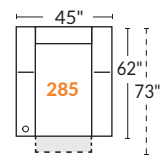

30" CHAISE LONGUE ÉLECTRIQUE DOUBLE