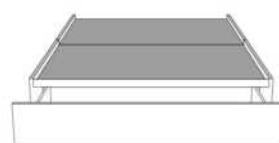

Rangement à tiroir frontal
With Front Drawer
K 540 - Q 541 - D 542