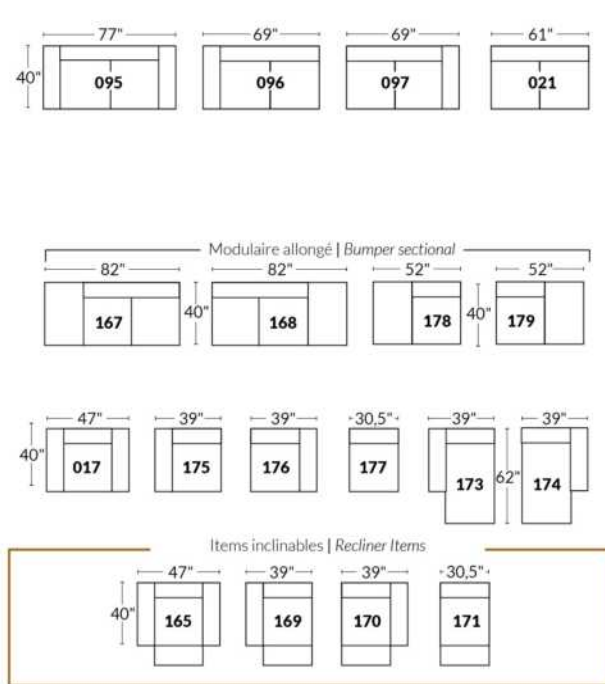

SIÈGE 30" DE LARGE | 30" SEAT WIDTH