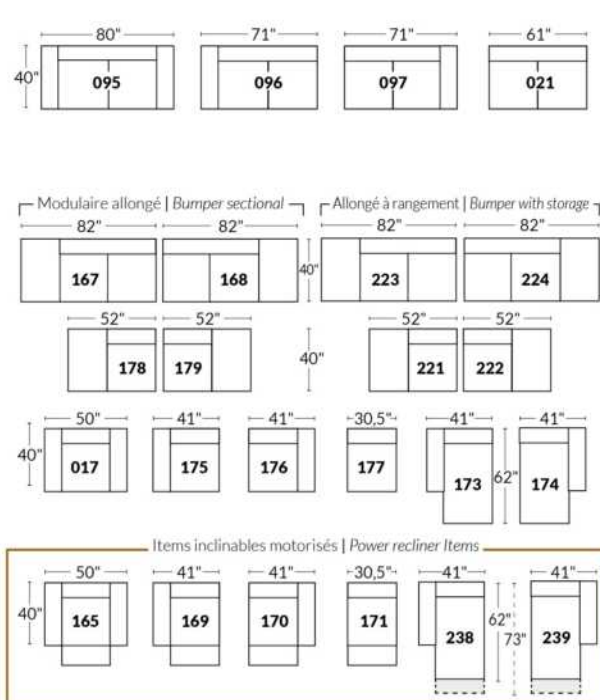

SIÈGE 30" DE LARGE | 30" SEAT WIDTH