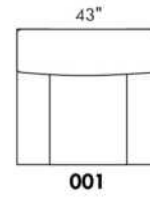

www.jaymar.ca