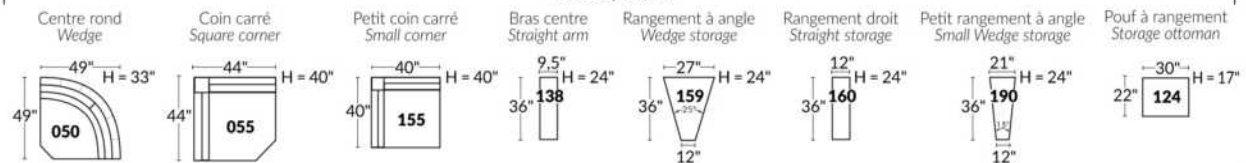

Autres | Others