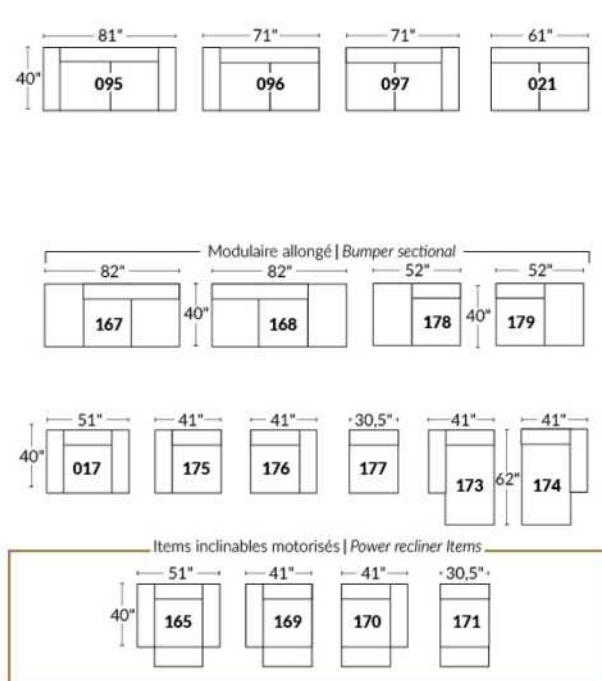

SIÈGE 30" DE LARGE | 30" SEAT WIDTH