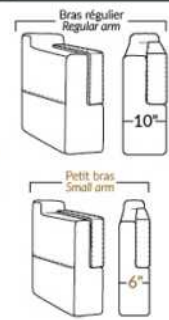

BRAS | ARMS

Option de bras:
Bras Régulier Large 10" ou Petit bras 6"

Arm option
Regular arm Large 10" or Small arm 6"

Contrôle de l'inclinaison situé à l'extérieur du bras
Recliner control located on the outside of the arm.