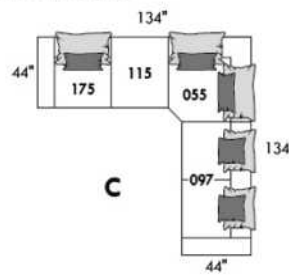

www.jaymar.ca