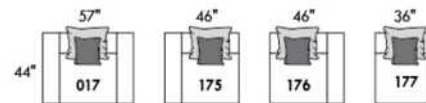

FASHION II

COUSSINS CARRÉS - DOS APPARENT
SQUARE CUSHIONS - VISBLE BACK

833 26 x 7 x 19
834 16 x 6 x 16