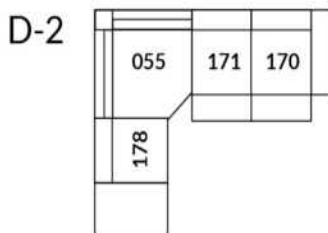

30" Seat Width | Siège 30" de large

Home Theatre CONFIGURATIONS Cinéma maison

23" Seat Width | Siège 23" de large

Home Theatre CONFIGURATIONS Cinéma maison

OPTIMA Collection

Jaymar

Conçu et fabriqué fièrement au Canada
Proudly designed and made in Canada