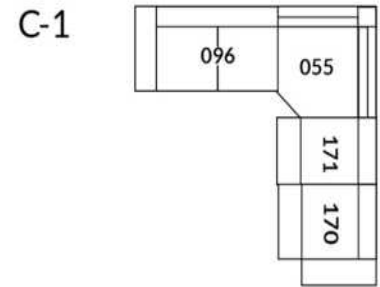

30" Seat Width | Siège 30" de large

Home Theatre CONFIGURATIONS Cinéma maison

23" Seat Width | Siège 23" de large

Home Theatre CONFIGURATIONS Cinéma maison

OPTIMA Collection

Jaymar

Conçu et fabriqué fièrement au Canada
Proudly designed and made in Canada