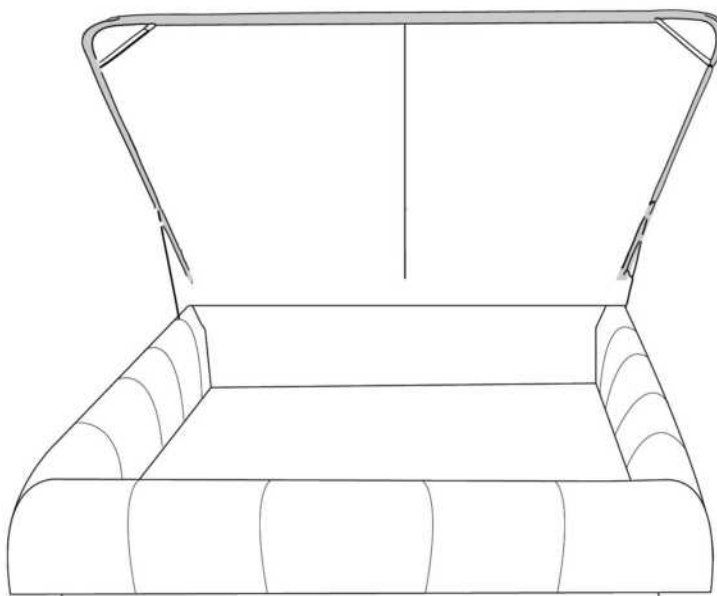

Lit avec rangement | *Bed with storage*

365 King | 366 Queen | 367 Double | 368 Simple/ *Single*

www.jaymar.ca

R: 2016-02