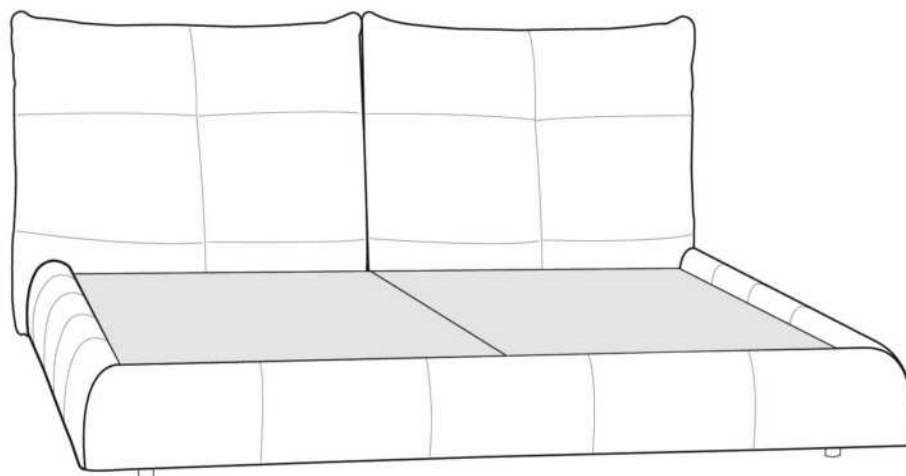

Lit **WAVE** Bed

Lit régulier | *Regular Bed*

380 King | 360 Queen | 304 Double | 314 Simple/ *Single*