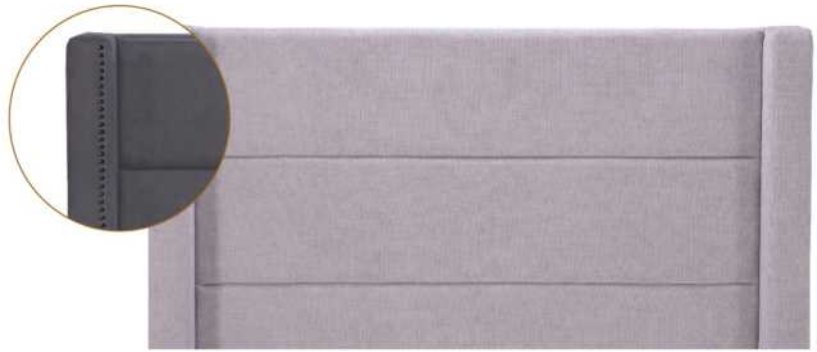

DYLAN

Tête de lit avec oreilles | Headboard with wings

400 King - 401 Queen - 402 Double - 403 Simple | Single

Pour les dimensions des bases; Voir la liste de prix 99905
For the dimensions of the bed bases; See Price list 99905

Option de clous | Nail options

Silver - Copper - Brass
1/2" diamètre

4" Base contour LARGE | WIDE contour Base

DIMENSIONS

Lit grandeur complète
Complete bed size

Base: 12" Haut | Height

L x P/D x H

K	87" x 90" x 44"
Q	69" x 90" x 44"
D	64" x 86" x 44"
S	49" x 86" x 44"

* Avec pattes | *With Legs
K 410 - Q 411 - D 412 - S 413

Anti-poussière | No Dust
K 420 - Q 421 - D 422 - S 423