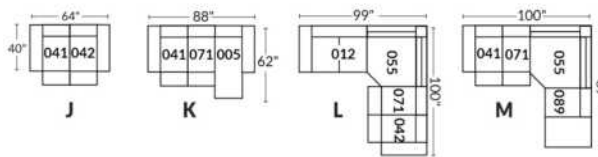

EXEMPLE 23" EXAMPLE