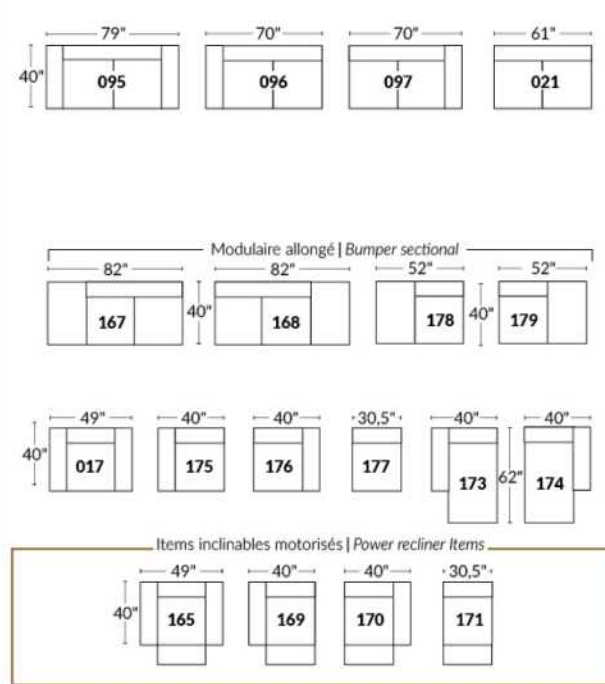

SIÈGE 30" DE LARGE | 30" SEAT WIDTH