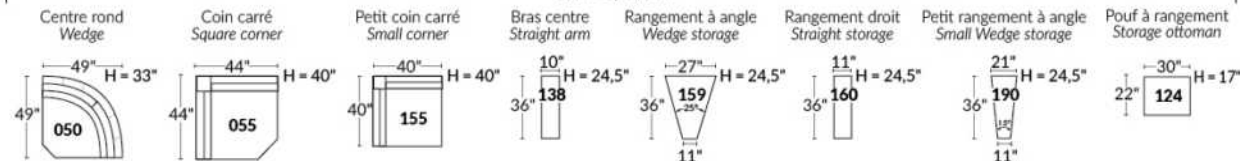

Autres | Others