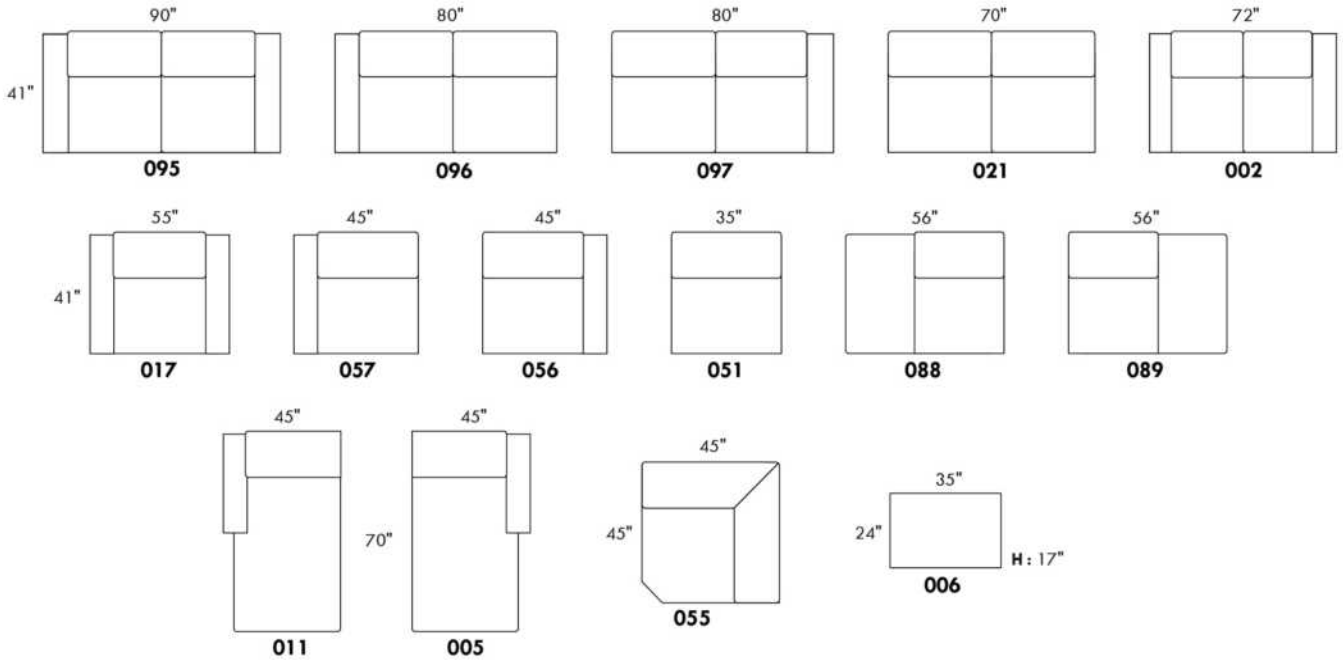

ECLIPSE

Hauteur complète 34" | Hauteur de siège 18" | Hauteur devant bras 24" | Profondeur d'assise 24"
Total Height 34" | Seat Height 18" | Arm Height 24" | Seat Depth 24"