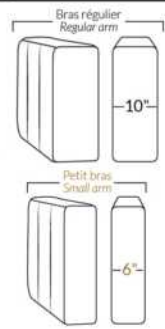

BRAS | ARMS

Option de bras:
Bras Régulier Large 10" ou Petit bras 6"

Arm option
Regular arm Large 10" or Small arm 6"

Contrôle de l'inclinaison situé à l'intérieur du bras
Recliner control located on the inside of the arm.