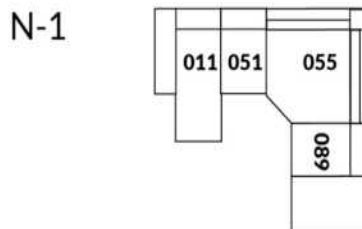

30" Seat Width | Siège 30" de large

Home Theatre CONFIGURATIONS Cinéma maison

23" Seat Width | Siège 23" de large

Home Theatre CONFIGURATIONS Cinéma maison

OPTIMA Collection

Jaymar

Conçu et fabriqué fièrement au Canada
Proudly designed and made in Canada