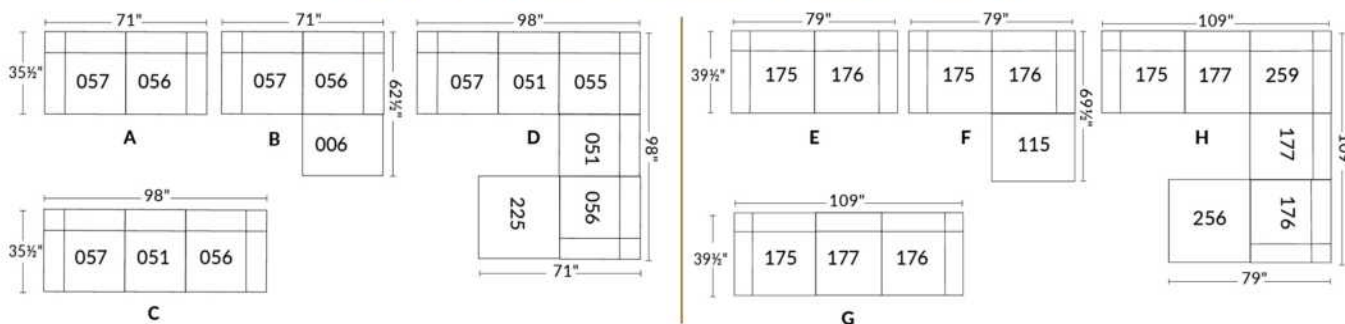

EXEMPLE CONFIGURATIONS EXAMPLE

ITEMS 27" & 30" NE SONT PAS COMPATIBLES - ARE NOT COMPATIBLE