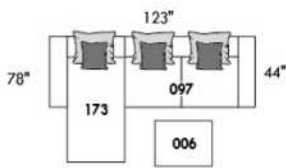

www.jaymar.ca