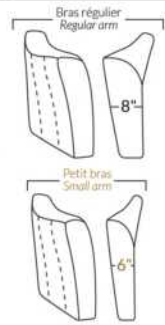

BRAS | ARMS

Option de bras:
Bras Régulier Large 8" ou Petit bras 6"

Arm option
Regular arm Large 8" or Small arm 6"

Contrôle de l'inclinaison situé à l'intérieur du bras
Recliner control located on the inside of the arm.