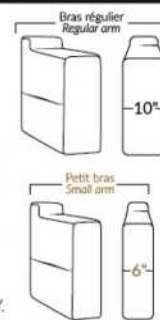

BRAS | ARMS

Option de bras:
Bras Régulier Large 10" ou Petit bras 6"

Arm option
Regular arm Large 10" or Small arm 6"

Contrôle de l'inclinaison situé à l'intérieur du bras
Recliner control located on the inside of the arm.

Option d'accessoires disponible sur
le bras régulier seulement
Accessories option, available on Regular arms ONLY.