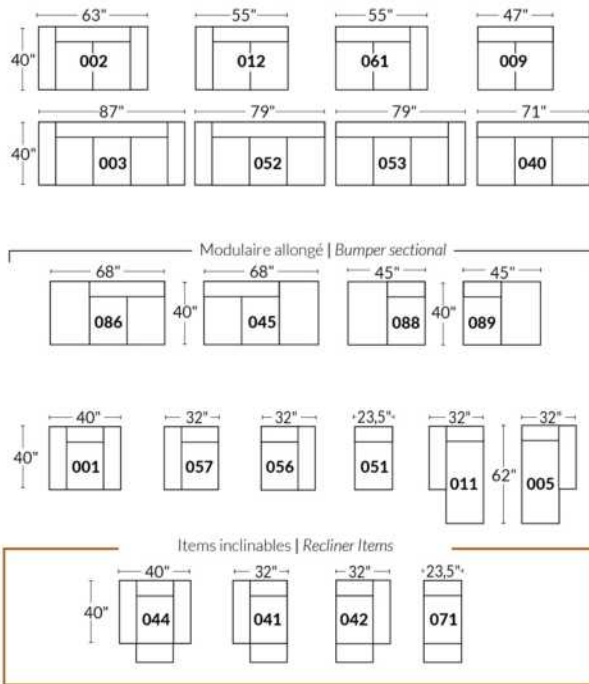

SIÈGE 23" DE LARGE | 23" SEAT WIDTH