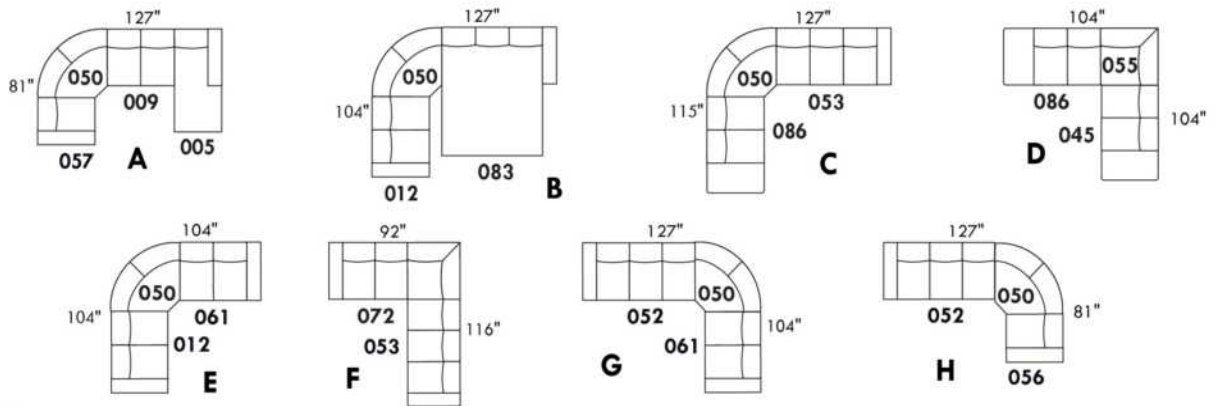

HUNTINGTON

Hauteur complète 35" | Hauteur de siège 19" | Hauteur devant bras 25" | Profondeur d'assise 21"
 Total Height 35" | Seat Height 19" | Arm Height 25" | Seat Depth 21"

CONFIGURATIONS

www.jaymar.ca
 Toutes les dimensions indiquées sont au pouce près. Nos produits sont fabriqués à la main et des variations mineures peuvent survenir.
 All dimensions indicated are to the nearest inch. Our product is hand-made and minor variations can occur.