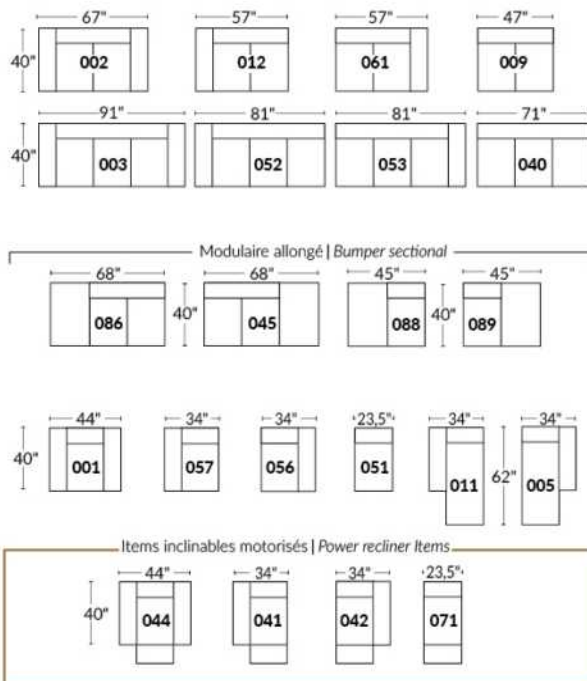

SIÈGE 23" DE LARGE | 23" SEAT WIDTH