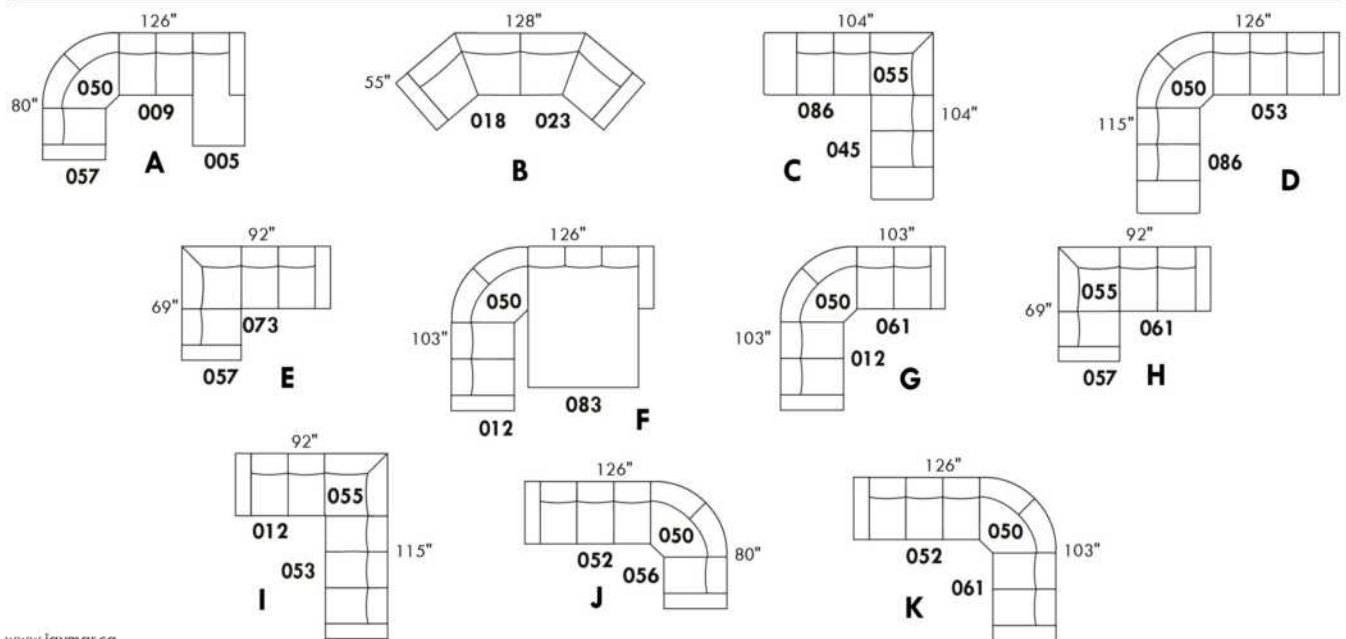

CONFIGURATIONS