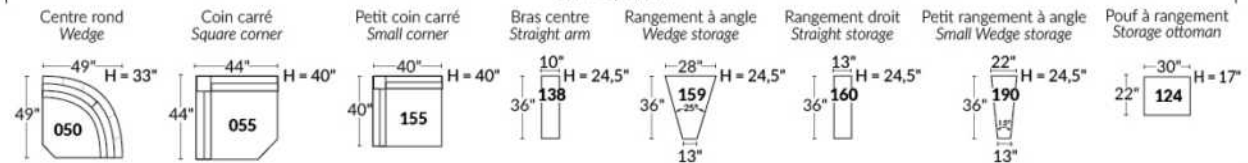

Autres | Others