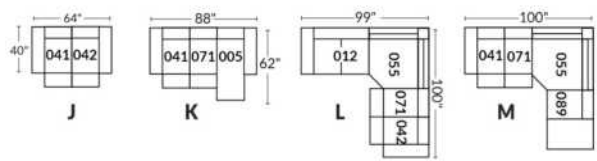

EXEMPLE 23" EXAMPLE