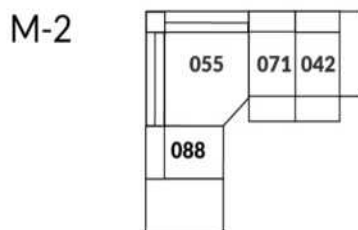

30" Seat Width | Siège 30" de large

Home Theatre CONFIGURATIONS Cinéma maison

23" Seat Width | Siège 23" de large

Home Theatre CONFIGURATIONS Cinéma maison

OPTIMA Collection

Jaymar

Conçu et fabriqué fièrement au Canada
Proudly designed and made in Canada