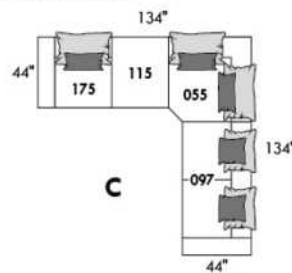

www.jaymar.ca