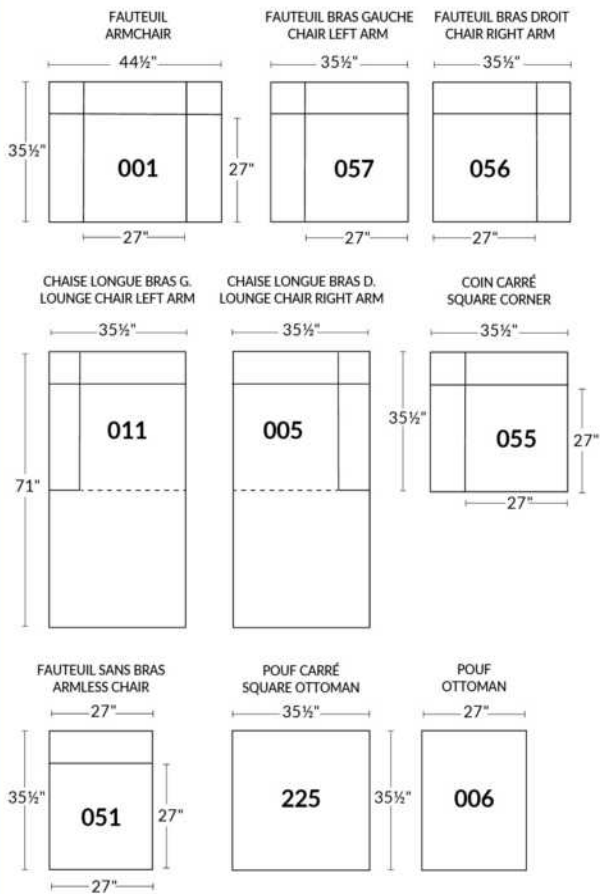

30" SIÈGES/SEAT