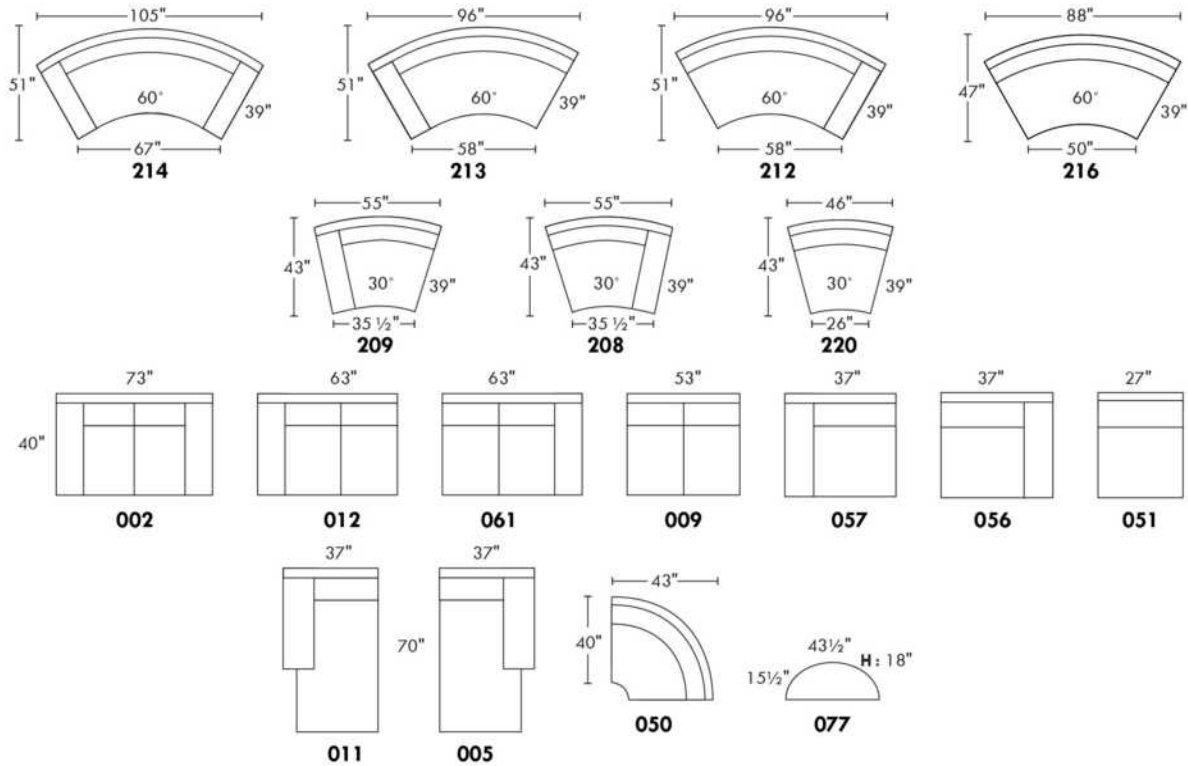

Hauteur complète 34" | Hauteur de siège 17 3/4" | Hauteur devant bras 24" | Profondeur d'assise 23"
Total Height 34" | Seat Height 17 3/4" | Arm Height 24" | Seat Depth 23"