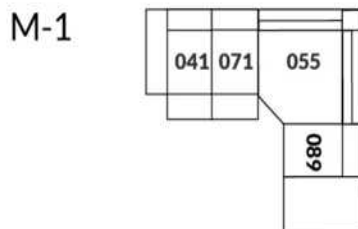

30" Seat Width | Siège 30" de large

Home Theatre CONFIGURATIONS Cinéma maison

23" Seat Width | Siège 23" de large

Home Theatre CONFIGURATIONS Cinéma maison

OPTIMA Collection

Jaymar

Conçu et fabriqué fièrement au Canada
Proudly designed and made in Canada