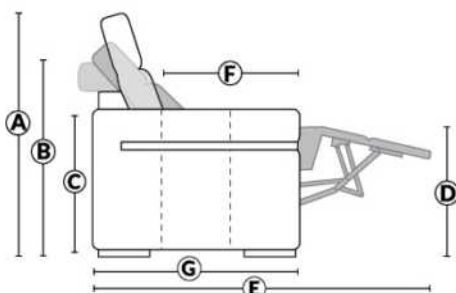

SPECIFICATIONS