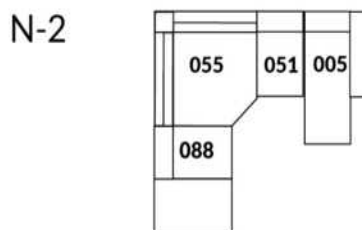

30" Seat Width | Siège 30" de large

Home Theatre CONFIGURATIONS Cinéma maison

23" Seat Width | Siège 23" de large

Home Theatre CONFIGURATIONS Cinéma maison

OPTIMA Collection

Jaymar

Conçu et fabriqué fièrement au Canada
Proudly designed and made in Canada