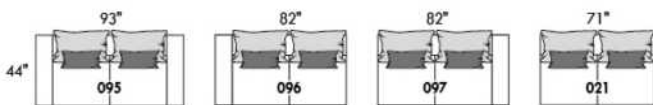

GLAMOUR

HAUTEUR COMPLÈTE: 30"/35" | HAUTEUR SIÈGE: 18" | HAUTEUR DEVANT BRAS: 23" | PROFONDEUR D'ASSISE: 23"
TOTAL HEIGHT: 30"/35" | SEAT HEIGHT: 18" | ARM HEIGHT: 23" | SEAT DEPTH: 23"

FASHION COLLECTION

FASHION I

COUSSINS PLEINE LARGEUR
FULL BACK CUSHIONS

831 34 x 7 x 19
832 24 x 6 x 10

FASHION II

COUSSINS CARRÉS - DOS APPARENT
SQUARE CUSHIONS - VISBLE BACK

833 26 x 7 x 19
834 16 x 6 x 16