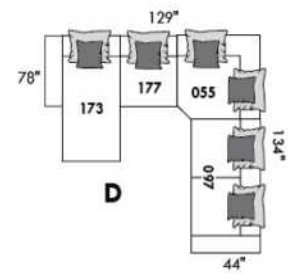

www.jaymar.ca