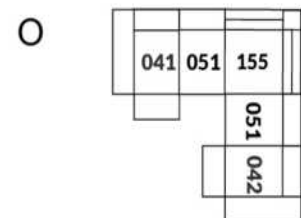

23" Seat Width | Siège 23" de large