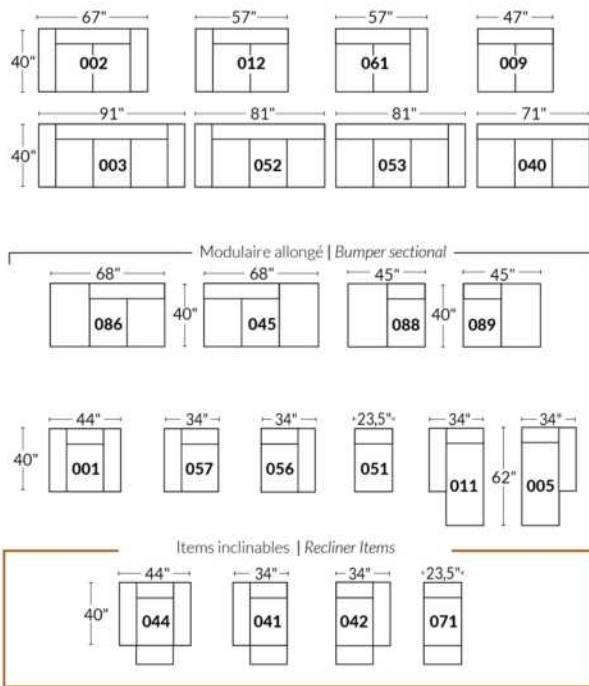

SIÈGE 23" DE LARGE | 23" SEAT WIDTH