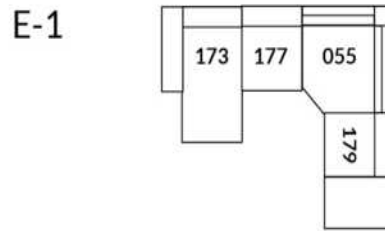

30" Seat Width | Siège 30" de large