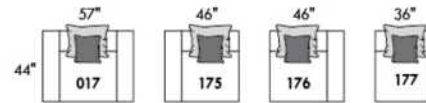

FASHION II

COUSSINS CARRÉS - DOS APPARENT
SQUARE CUSHIONS - VISIBLE BACK

833 26 x 7 x 19
834 16 x 6 x 16