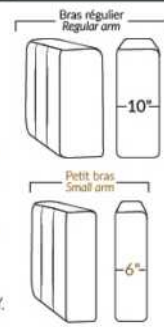

BRAS | ARMS

Option de bras:
Bras Régulier Large 10" ou Petit bras 6"

Arm option
Regular arm Large 10" or Small arm 6"

Contrôle de l'inclinaison situé à l'intérieur du bras
Recliner control located on the inside of the arm.

Option d'accessoires disponible sur le bras régulier seulement
Accessories option, available on Regular arms ONLY.