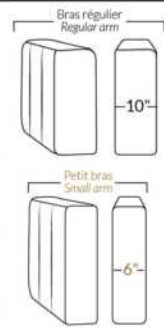

BRAS | ARMS

Option de bras:
Bras Régulier **Large 10"** ou **Petit bras 6"**

Arm option
Regular arm Large 10" or **Small arm 6"**

Contrôle de l'inclinaison situé à l'intérieur du bras
Recliner control located on the inside of the arm.

Option d'accessoires disponible sur le bras régulier seulement
Accessories option, available on Regular arms ONLY.