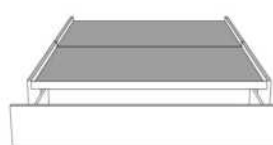

Rangement à tiroir frontal
With Front Drawer
K 540 - Q 541 - D 542