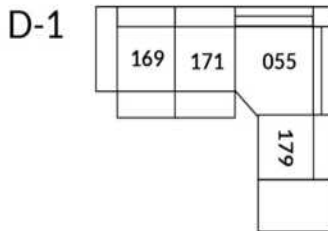

30" Seat Width | Siège 30" de large