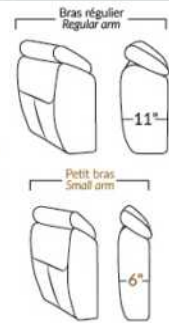

BRAS | ARMS

Option de bras:
Bras Régulier Large 11" ou Petit bras 6"

Arm option
Regular arm Large 11" or Small arm 6"

Contrôle de l'inclinaison situé à l'extérieur du bras
Recliner control located on the outside of the arm.