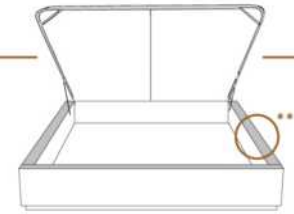

Avec rangement | With Storage
****1" plus large | **1" wider
K 530 - Q 531**