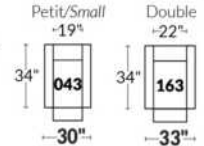

FAUTEUIL BERÇANT PIVOTANT INCLINABLE SWIVEL ROCKING MOTION CHAIR

Dégagement mural de **16"** / Wall clearance
Hauteur de **42"** / Height
Largeur de bras **6"** / Arms width
Option base de bois / Wood base option