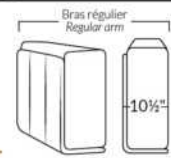

AMSTERDAM

OPTIMA
Collection

Jaymar

Conçu et fabriqué fièrement au Canada
Proudly designed and made in Canada

SPECIFICATIONS

- ☐ Appui-tête levé Headrest up
- ☐ Appui-tête baissé Headrest down
- ☐ Complètement incliné Fully reclined

- **A** Hauteur complète 40" Total Height
- **B** Hauteur appui-tête baissé 33" Height headrest down
- **C** Hauteur du bras 24" Arm Height
- **D** Hauteur du siège 19,5" Seat height
- **E** Profondeur inclinée 65" Depth fully reclined
- **F** Profondeur d'assise 20"ou/ou 22" Seat depth
- **G** Profondeur appui-tête monté 37,5" Depth with headrest up

BRAS | ARMS

Option de bras:
Bras Régulier Large 10,5" ou Petit bras 6"

Arm option
Regular arm Large 10,5" or Small arm 6"

Contrôle de l'inclinaison situé à l'intérieur du bras
Recliner control located on the inside of the arm.

Option d'accessoires disponible sur le bras régulier seulement
Accessories option, available on Regular arms ONLY.

FAUTEUIL BERÇANT PIVOTANT INCLINABLE SWIVEL ROCKING MOTION CHAIR

SIÈGE 23" DE LARGE | 23" SEAT WIDTH

SIÈGE 30" DE LARGE | 30" SEAT WIDTH

Autres | Others

EXEMPLE 23" EXAMPLE

EXEMPLE 30" EXAMPLE