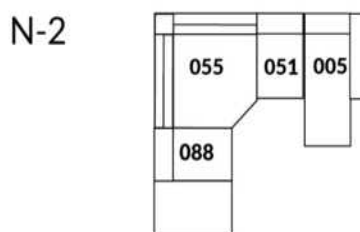

23" Seat Width | Siège 23" de large