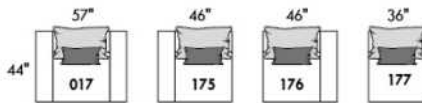

FASHION II

COUSSINS CARRÉS - DOS APPARENT
SQUARE CUSHIONS - VISIBLE BACK

833 26 x 7 x 19
834 16 x 6 x 16