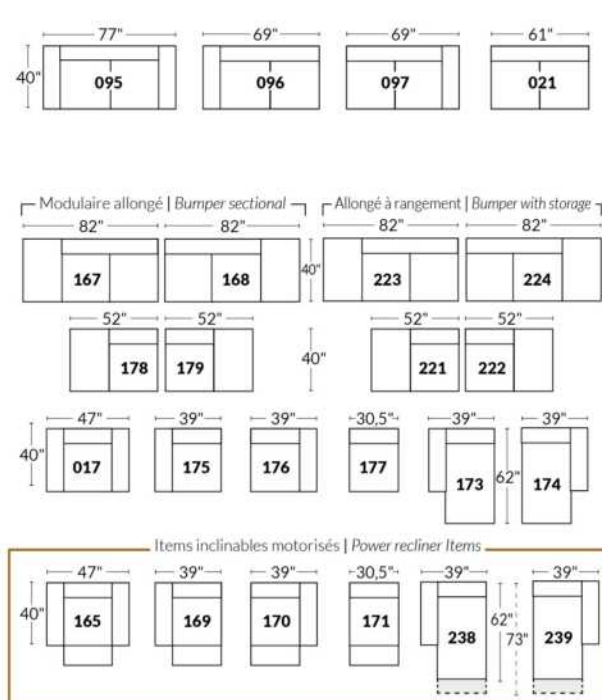

SIÈGE 30" DE LARGE | 30" SEAT WIDTH