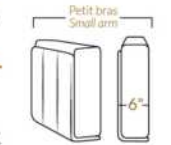

AMSTERDAM

OPTIMA
Collection

Jaymar

Conçu et fabriqué fièrement au Canada
Proudly designed and made in Canada

SPECIFICATIONS

- ☐ Appui-tête levé Headrest up
- ☐ Appui-tête baissé Headrest down
- ☐ Complètement incliné Fully reclined

- **A** Hauteur complète 40" Total Height
- **B** Hauteur appui-tête baissé 33" Height headrest down
- **C** Hauteur du bras 24" Arm Height
- **D** Hauteur du siège 19,5" Seat height
- **E** Profondeur inclinée 65" Depth fully reclined
- **F** Profondeur d'assise 20"ou/ou 22" Seat depth
- **G** Profondeur appui-tête monté 37,5" Depth with headrest up

BRAS | ARMS

Option de bras:
Bras Régulier Large 10,5" ou Petit bras 6"

Arm option
Regular arm Large 10,5" or Small arm 6"

Contrôle de l'inclinaison situé à l'intérieur du bras
Recliner control located on the inside of the arm.

Option d'accessoires disponible sur le bras régulier seulement
Accessories option, available on Regular arms ONLY.

FAUTEUIL BERÇANT PIVOTANT INCLINABLE SWIVEL ROCKING MOTION CHAIR

SIÈGE 23" DE LARGE | 23" SEAT WIDTH

SIÈGE 30" DE LARGE | 30" SEAT WIDTH

Autres | Others

EXEMPLE 23" EXAMPLE

EXEMPLE 30" EXAMPLE