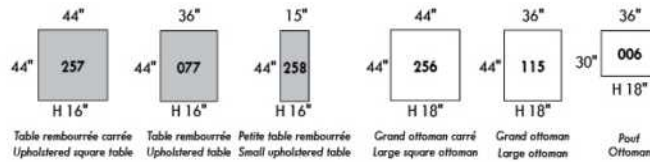

Mélanger & agencer!
Mix & Match!

Populaires | Popular CONFIGURATIONS