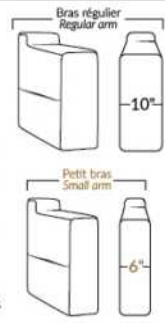

BRAS | ARMS

Option de bras:
Bras Régulier Large 10" ou Petit bras 6"

Arm option
Regular arm Large 10" or Small arm 6"

Contrôle de l'inclinaison situé à l'intérieur du bras
Recliner control located on the inside of the arm.

Option d'accessoires disponible sur le bras régulier seulement
Accessories option, available on Regular arms ONLY.