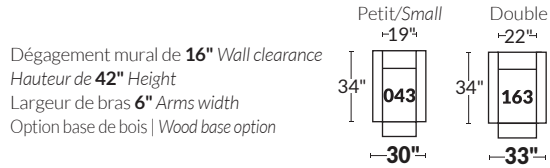

FAUTEUIL BERÇANT PIVOTANT INCLINABLE SWIVEL ROCKING MOTION CHAIR

SPECIFICATIONS

- Appui-tête levé Headrest up
- Appui-tête baissé Headrest down
- Complètement incliné Fully reclined

- A** Hauteur complète 40" Total Height
- B** Hauteur appui-tête baissé 33" Height headrest down
- C** Hauteur du bras 24" Arm Height
- D** Hauteur du siège 19,5" Seat height
- E** Profondeur incliné 65" Depth fully reclined
- F** Profondeur d'assise 20" ou/ou 22" Seat depth
- G** Profondeur appui-tête monté 37,5" Depth with headrest up

BRAS | ARMS

Option de bras:
Bras Régulier Large 9,5" ou Petit bras 6,5"

Arm option
Regular arm Large 9,5" or Small arm 6,5"

Controleur de l'inclinaison situé à l'intérieur du bras
Recliner control located on the inside of the arm.

Option d'accessoires disponible sur le bras régulier seulement
Accessories option, available on Regular arms ONLY.

SIÈGE 23" DE LARGE | 23" SEAT WIDTH

Items inclinables motorisés | Power recliner Items

SIÈGE 30" DE LARGE | 30" SEAT WIDTH