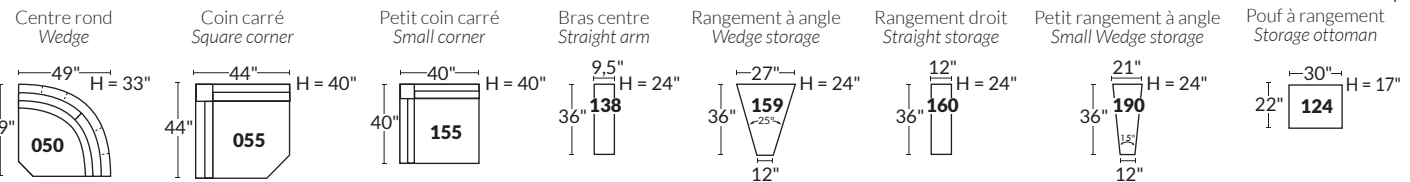

Autres | Others