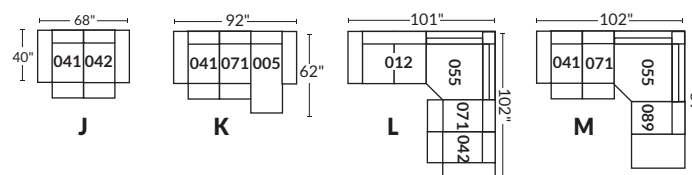

EXEMPLE 23" EXAMPLE