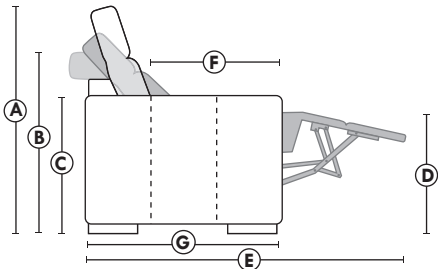

FAUTEUIL BERÇANT PIVOTANT INCLINABLE SWIVEL ROCKING MOTION CHAIR

SPECIFICATIONS

- Appui-tête levé Headrest up
- Appui-tête baissé Headrest down
- Complètement incliné Fully reclined

- A** Hauteur complète 40" Total Height
- B** Hauteur appui-tête baissé 33" Height headrest down
- C** Hauteur du bras 24" Arm Height
- D** Hauteur du siège 19,5" Seat height
- E** Profondeur incliné 65" Depth fully reclined
- F** Profondeur d'assise 20" ou/ou 22" Seat depth
- G** Profondeur appui-tête monté 37,5" Depth with headrest up

BRAS | ARMS

Option de bras:
Bras Régulier Large 9,5" ou Petit bras 6,5"

Arm option
Regular arm Large 9,5" or Small arm 6,5"

Controleur de l'inclinaison situé à l'intérieur du bras
Recliner control located on the inside of the arm.

Option d'accessoires disponible sur le bras régulier seulement
Accessories option, available on Regular arms ONLY.

SIÈGE 23" DE LARGE | 23" SEAT WIDTH

Items inclinables motorisés | Power recliner Items

SIÈGE 30" DE LARGE | 30" SEAT WIDTH