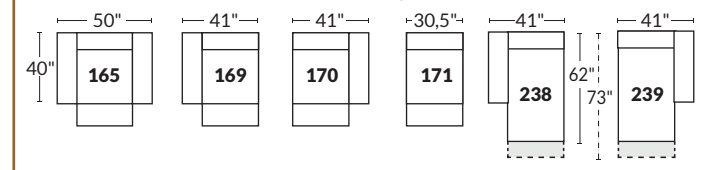

Items inclinables motorisés | Power recliner Items