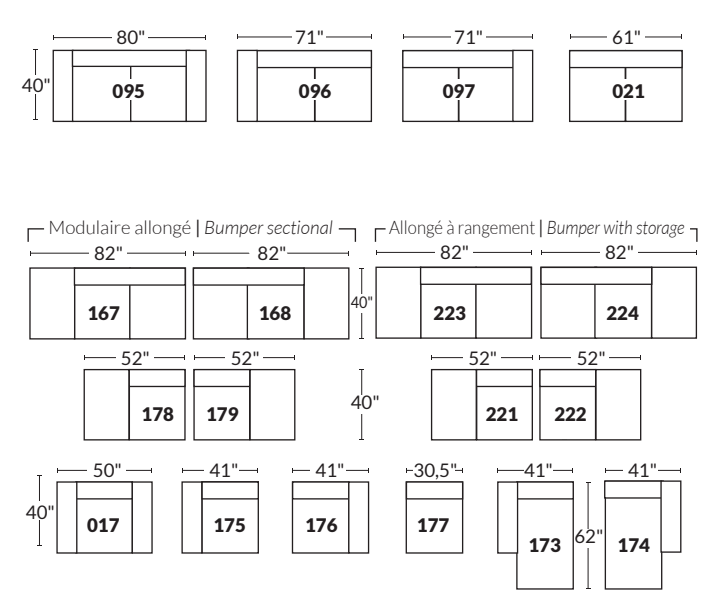

FAUTEUIL BERÇANT PIVOTANT INCLINABLE SWIVEL ROCKING MOTION CHAIR

SPECIFICATIONS

- Appui-tête levé Headrest up
- Appui-tête baissé Headrest down
- Complètement incliné Fully reclined

- A** Hauteur complète 40" Total Height
- B** Hauteur appui-tête baissé 33" Height headrest down
- C** Hauteur du bras 24" Arm Height
- D** Hauteur du siège 19,5" Seat height
- E** Profondeur incliné 65" Depth fully reclined
- F** Profondeur d'assise 20" ou/ou 22" Seat depth
- G** Profondeur appui-tête monté 37,5" Depth with headrest up

BRAS | ARMS

Option de bras:
Bras Régulier Large 9,5" ou Petit bras 6,5"

Arm option
Regular arm Large 9,5" or Small arm 6,5"

Controleur de l'inclinaison situé à l'intérieur du bras
Recliner control located on the inside of the arm.

Option d'accessoires disponible sur le bras régulier seulement
Accessories option, available on Regular arms ONLY.

SIÈGE 23" DE LARGE | 23" SEAT WIDTH

Items inclinables motorisés | Power recliner Items

SIÈGE 30" DE LARGE | 30" SEAT WIDTH