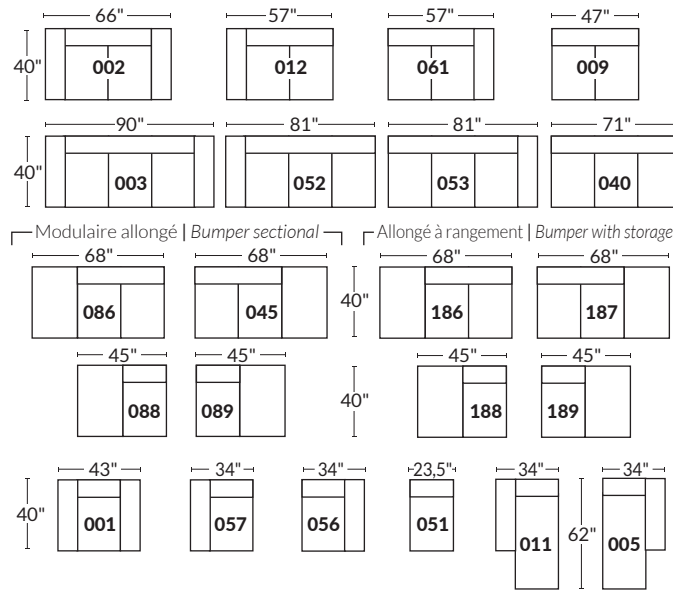

FAUTEUIL BERÇANT PIVOTANT INCLINABLE SWIVEL ROCKING MOTION CHAIR

SPECIFICATIONS

- Appui-tête levé Headrest up
- Appui-tête baissé Headrest down
- Complètement incliné Fully reclined

- A** Hauteur complète 40" Total Height
- B** Hauteur appui-tête baissé 33" Height headrest down
- C** Hauteur du bras 24" Arm Height
- D** Hauteur du siège 19,5" Seat height
- E** Profondeur incliné 65" Depth fully reclined
- F** Profondeur d'assise 20" ou/ou 22" Seat depth
- G** Profondeur appui-tête monté 37,5" Depth with headrest up

BRAS | ARMS

Option de bras:
Bras Régulier Large 9,5" ou Petit bras 6,5"

Arm option
Regular arm Large 9,5" or Small arm 6,5"

Controleur de l'inclinaison situé à l'intérieur du bras
Recliner control located on the inside of the arm.

Option d'accessoires disponible sur le bras régulier seulement
Accessories option, available on Regular arms ONLY.

SIÈGE 23" DE LARGE | 23" SEAT WIDTH

Items inclinables motorisés | Power recliner Items

SIÈGE 30" DE LARGE | 30" SEAT WIDTH