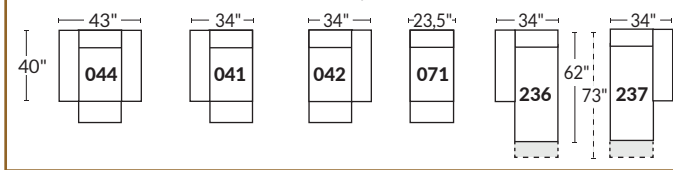

FAUTEUIL BERÇANT PIVOTANT INCLINABLE SWIVEL ROCKING MOTION CHAIR

SPECIFICATIONS

- Appui-tête levé Headrest up
- Appui-tête baissé Headrest down
- Complètement incliné Fully reclined

- A** Hauteur complète 40" Total Height
- B** Hauteur appui-tête baissé 33" Height headrest down
- C** Hauteur du bras 24" Arm Height
- D** Hauteur du siège 19,5" Seat height
- E** Profondeur incliné 65" Depth fully reclined
- F** Profondeur d'assise 20" ou/ou 22" Seat depth
- G** Profondeur appui-tête monté 37,5" Depth with headrest up

BRAS | ARMS

Option de bras:
Bras Régulier Large 9,5" ou Petit bras 6,5"

Arm option
Regular arm Large 9,5" or Small arm 6,5"

Controleur de l'inclinaison situé à l'intérieur du bras
Recliner control located on the inside of the arm.

Option d'accessoires disponible sur le bras régulier seulement
Accessories option, available on Regular arms ONLY.

SIÈGE 23" DE LARGE | 23" SEAT WIDTH

Items inclinables motorisés | Power recliner Items

SIÈGE 30" DE LARGE | 30" SEAT WIDTH