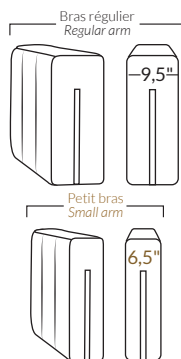

FAUTEUIL BERÇANT PIVOTANT INCLINABLE SWIVEL ROCKING MOTION CHAIR

SPECIFICATIONS

- Appui-tête levé Headrest up
- Appui-tête baissé Headrest down
- Complètement incliné Fully reclined

- A** Hauteur complète 40" Total Height
- B** Hauteur appui-tête baissé 33" Height headrest down
- C** Hauteur du bras 24" Arm Height
- D** Hauteur du siège 19,5" Seat height
- E** Profondeur incliné 65" Depth fully reclined
- F** Profondeur d'assise 20" ou/ou 22" Seat depth
- G** Profondeur appui-tête monté 37,5" Depth with headrest up

BRAS | ARMS

Option de bras:
Bras Régulier Large 9,5" ou Petit bras 6,5"

Arm option
Regular arm Large 9,5" or Small arm 6,5"

Controleur de l'inclinaison situé à l'intérieur du bras
Recliner control located on the inside of the arm.

Option d'accessoires disponible sur le bras régulier seulement
Accessories option, available on Regular arms ONLY.

SIÈGE 23" DE LARGE | 23" SEAT WIDTH

Items inclinables motorisés | Power recliner Items

SIÈGE 30" DE LARGE | 30" SEAT WIDTH