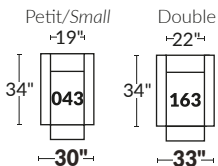

### FAUTEUIL BERÇANT PIVOTANT INCLINABLE SWIVEL ROCKING MOTION CHAIR

Dégagement mural de 16" Wall clearance  
Hauteur de 42" Height  
Largeur de bras 6" Arms width  
Option base de bois | Wood base option

### SPECIFICATIONS

- Appui-tête levé | Headrest up
- Appui-tête baissé | Headrest down
- Complètement incliné | Fully reclined

- A** Hauteur complète 40" Total Height
- B** Hauteur appui-tête baissé 33" Height headrest down
- C** Hauteur du bras 24" Arm Height
- D** Hauteur du siège 19,5" Seat height
- E** Profondeur incliné 65" Depth fully reclined
- F** Profondeur d'assise 20"ou/ou 22" Seat depth
- G** Profondeur appui-tête monté 37,5" Depth with headrest up

### SIÈGE 23" DE LARGE | 23" SEAT WIDTH

### SIÈGE 30" DE LARGE | 30" SEAT WIDTH