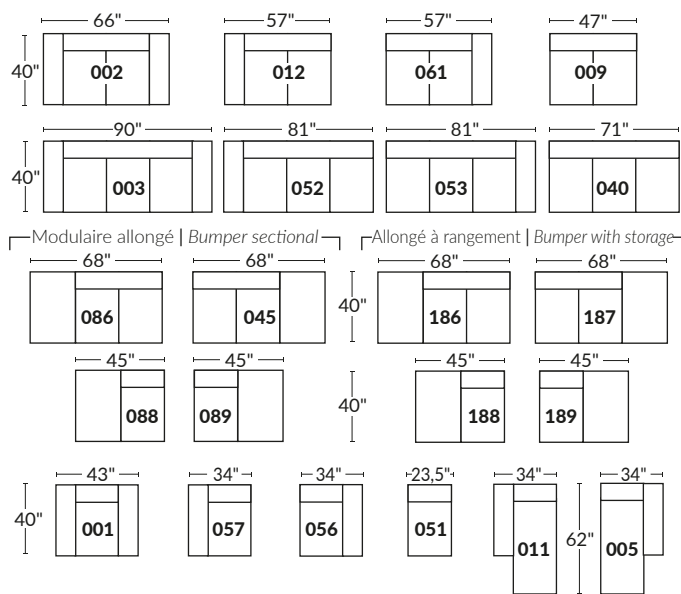

### SPECIFICATIONS

- Appui-tête levé | Headrest up
- Appui-tête baissé | Headrest down
- Complètement incliné | Fully reclined

- A** Hauteur complète 40" Total Height
- B** Hauteur appui-tête baissé 33" Height headrest down
- C** Hauteur du bras 24" Arm Height
- D** Hauteur du siège 19,5" Seat height
- E** Profondeur incliné 65" Depth fully reclined
- F** Profondeur d'assise 20"ou/ou 22" Seat depth
- G** Profondeur appui-tête monté 37,5" Depth with headrest up

### BRAS | ARMS

Option de bras:  
Bras Régulier Large 9,5" ou Petit bras 6,25"

Arm option  
Regular arm Large 9,5" or Small arm 6,25"

Controleur de l'inclinaison situé à l'intérieur du bras  
Recliner control located on the inside of the arm.

### SIÈGE 23" DE LARGE | 23" SEAT WIDTH

### SIÈGE 30" DE LARGE | 30" SEAT WIDTH