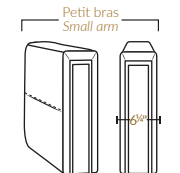

### FAUTEUIL BERÇANT PIVOTANT INCLINABLE SWIVEL ROCKING MOTION CHAIR

Dégagement mural de 16" Wall clearance  
Hauteur de 42" Height  
Largeur de bras 6" Arms width  
Option base de bois | Wood base option

### SPECIFICATIONS

- Appui-tête levé | Headrest up
- Appui-tête baissé | Headrest down
- Complètement incliné | Fully reclined

- A** Hauteur complète 40" Total Height
- B** Hauteur appui-tête baissé 33" Height headrest down
- C** Hauteur du bras 24" Arm Height
- D** Hauteur du siège 19,5" Seat height
- E** Profondeur incliné 65" Depth fully reclined
- F** Profondeur d'assise 20"ou/ou 22" Seat depth
- G** Profondeur appui-tête monté 37,5" Depth with headrest up

### BRAS | ARMS

Option de bras:  
Bras Régulier Large 9,5" ou Petit bras 6,25"

Arm option  
Regular arm Large 9,5" or Small arm 6,25"

Controleur de l'inclinaison situé à l'intérieur du bras  
Recliner control located on the inside of the arm.