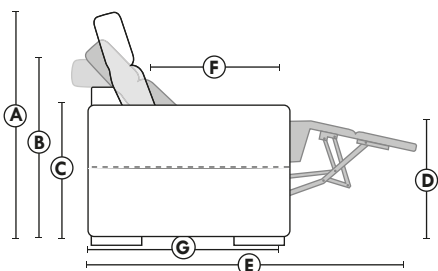

### FAUTEUIL BERÇANT PIVOTANT INCLINABLE SWIVEL ROCKING MOTION CHAIR

Dégagement mural de 16" Wall clearance  
Hauteur de 42" Height  
Largeur de bras 6" Arms width  
Option base de bois | Wood base option

### SPECIFICATIONS

- Appui-tête levé | Headrest up
- Appui-tête baissé | Headrest down
- Complètement incliné | Fully reclined

- A** Hauteur complète 40" Total Height
- B** Hauteur appui-tête baissé 33" Height headrest down
- C** Hauteur du bras 24" Arm Height
- D** Hauteur du siège 19,5" Seat height
- E** Profondeur incliné 65" Depth fully reclined
- F** Profondeur d'assise 20"ou/ou 22" Seat depth
- G** Profondeur appui-tête monté 37,5" Depth with headrest up