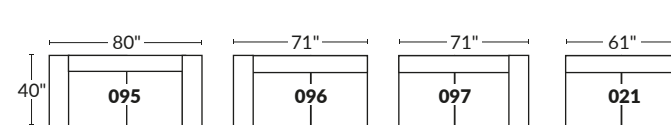

SIÈGE 30" DE LARGE | 30" SEAT WIDTH