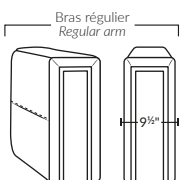

### FAUTEUIL BERÇANT PIVOTANT INCLINABLE SWIVEL ROCKING MOTION CHAIR

Dégagement mural de 16" Wall clearance  
Hauteur de 42" Height  
Largeur de bras 6" Arms width  
Option base de bois | Wood base option

### SPECIFICATIONS

- Appui-tête levé | Headrest up
- Appui-tête baissé | Headrest down
- Complètement incliné | Fully reclined

- A** Hauteur complète 40" Total Height
- B** Hauteur appui-tête baissé 33" Height headrest down
- C** Hauteur du bras 24" Arm Height
- D** Hauteur du siège 19,5" Seat height
- E** Profondeur incliné 65" Depth fully reclined
- F** Profondeur d'assise 20"ou/ou 22" Seat depth
- G** Profondeur appui-tête monté 37,5" Depth with headrest up

### BRAS | ARMS

Option de bras:  
Bras Régulier Large 9,5" ou Petit bras 6,25"

Arm option  
Regular arm Large 9,5" or Small arm 6,25"

Controleur de l'inclinaison situé à l'intérieur du bras  
Recliner control located on the inside of the arm.