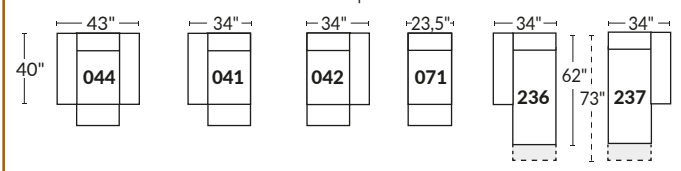

Items inclinables motorisés | Power recliner Items