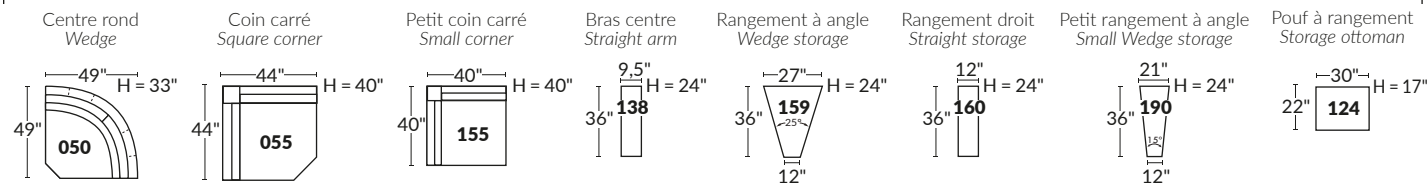

Autres | Others