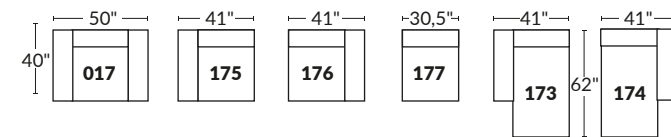

SIÈGE 30" DE LARGE | 30" SEAT WIDTH