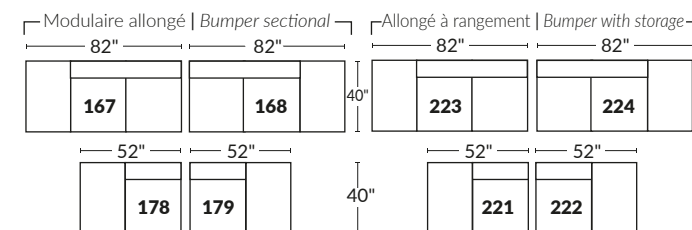

SIÈGE 30" DE LARGE | 30" SEAT WIDTH