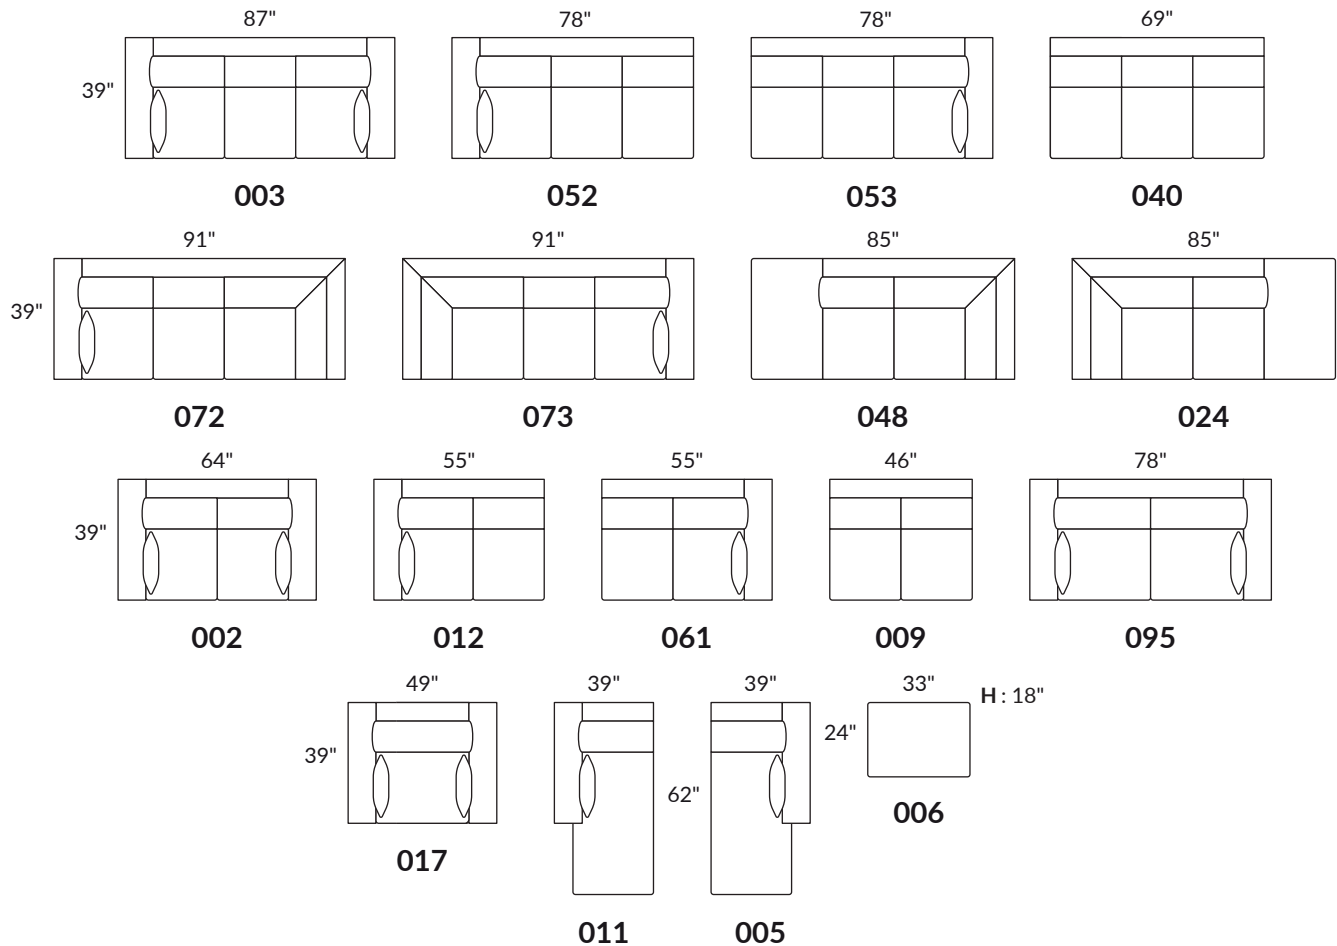

# ANGELINA

**Jaymar** 

Conçu et fabriqué fièrement au Canada  
Proudly designed and made in Canada

Hauteur complète 33" | Hauteur de siège 19" | Hauteur devant bras 28" | Profondeur d'assise 23"  
Total Height 33" | Seat Height 19" | Arm Height 28" | Seat Depth 23"

## CONFIGURATIONS