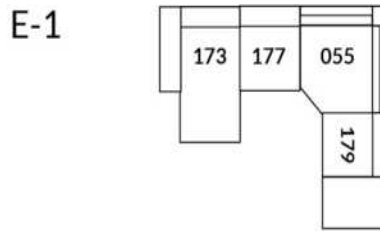

30" Seat Width | Siège 30" de large

Home Theatre CONFIGURATIONS Cinéma maison

23" Seat Width | Siège 23" de large

Home Theatre CONFIGURATIONS Cinéma maison

OPTIMA Collection

Conçu et fabriqué fièrement au Canada
Proudly designed and made in Canada