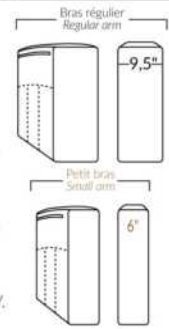

BRAS | ARMS

Option de bras:
Bras Régulier Large 9,5" ou Petit bras 6"

Arm option
Regular arm Large 9,5" or Small arm 6"

Contrôle de l'inclinaison situé à l'intérieur du bras
Recliner control located on the inside of the arm.

Option d'accessoires disponible sur le bras régulier seulement
Accessories option, available on Regular arms ONLY.