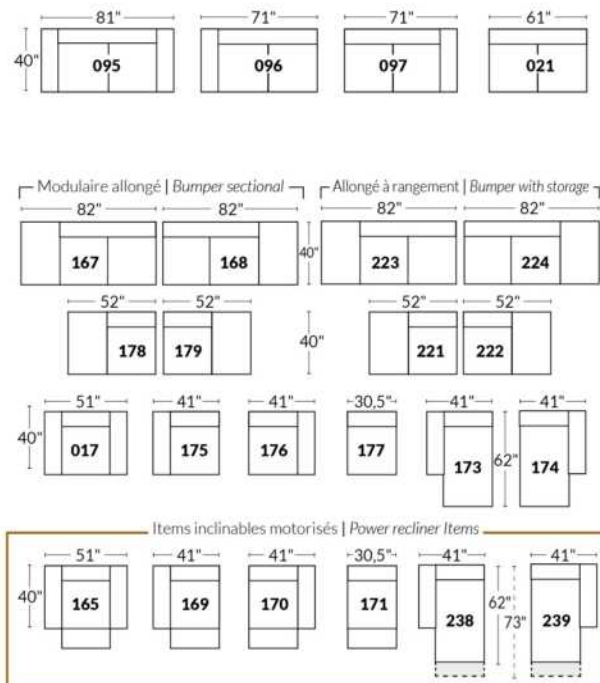

SIÈGE 30" DE LARGE | 30" SEAT WIDTH