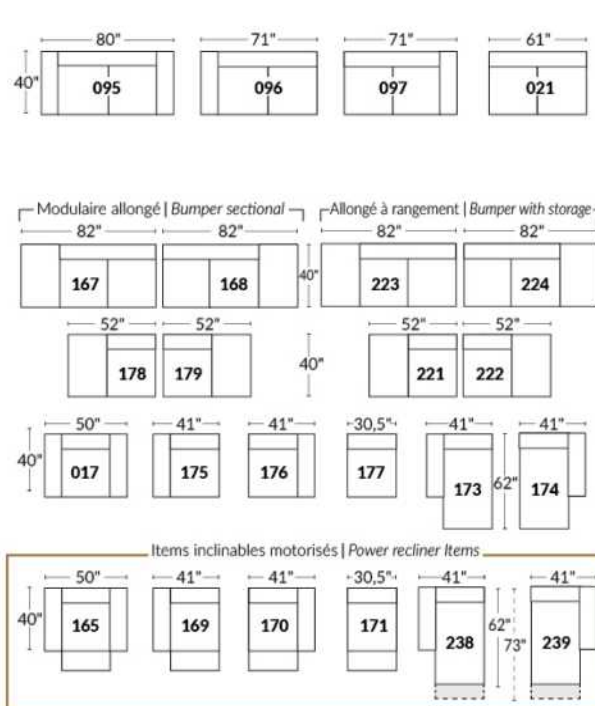

SIÈGE 30" DE LARGE | 30" SEAT WIDTH