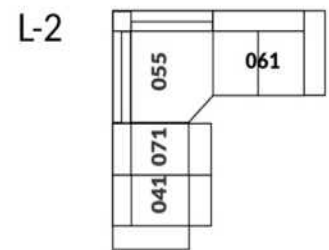

30" Seat Width | Siège 30" de large

Home Theatre CONFIGURATIONS Cinéma maison

23" Seat Width | Siège 23" de large

Home Theatre CONFIGURATIONS Cinéma maison

OPTIMA Collection

Conçu et fabriqué fièrement au Canada
Proudly designed and made in Canada