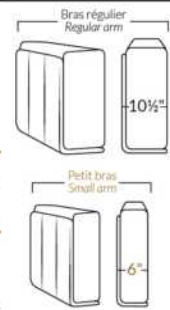

BRAS | ARMS

Option de bras:
Bras Régulier Large 10,5" ou Petit bras 6"

Arm option
Regular arm Large 10,5" or Small arm 6"

Contrôle de l'inclinaison situé à l'intérieur du bras
Recliner control located on the inside of the arm.

Option d'accessoires disponible sur le bras régulier seulement
Accessories option, available on Regular arms ONLY.