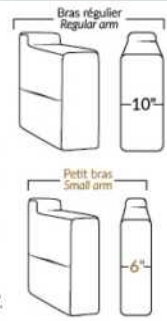

BRAS | ARMS

Option de bras:
Bras Régulier Large 10" ou Petit bras 6"

Arm option
Regular arm Large 10" or Small arm 6"

Contrôle de l'inclinaison situé à l'intérieur du bras
Recliner control located on the inside of the arm.

Option d'accessoires disponible sur le bras régulier seulement
Accessories option, available on Regular arms ONLY.