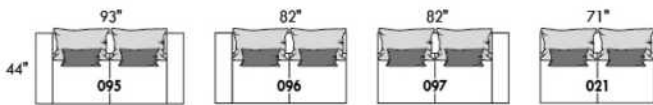

GLAMOUR

HAUTEUR COMPLÈTE: 30"/35" | HAUTEUR SIÈGE: 18" | HAUTEUR DEVANT BRAS: 23" | PROFONDEUR D'ASSISE: 23"
TOTAL HEIGHT: 30"/35" | SEAT HEIGHT: 18" | ARM HEIGHT: 23" | SEAT DEPTH: 23"

FASHION COLLECTION

FASHION I

COUSSINS PLEINE LARGEUR
FULL BACK CUSHIONS

831 34 x 7 x 19
832 24 x 6 x 10

FASHION II

COUSSINS CARRÉS - DOS APPARENT
SQUARE CUSHIONS - VISBLE BACK

833 26 x 7 x 19
834 16 x 6 x 16