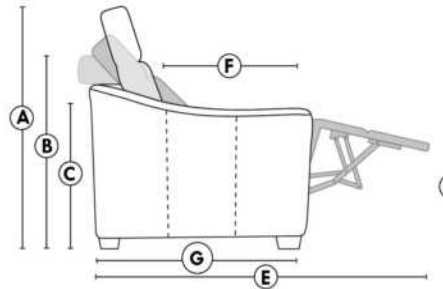

SPECIFICATIONS