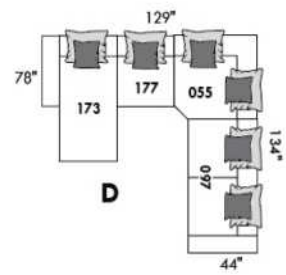

www.jaymar.ca