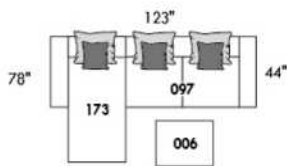

www.jaymar.ca