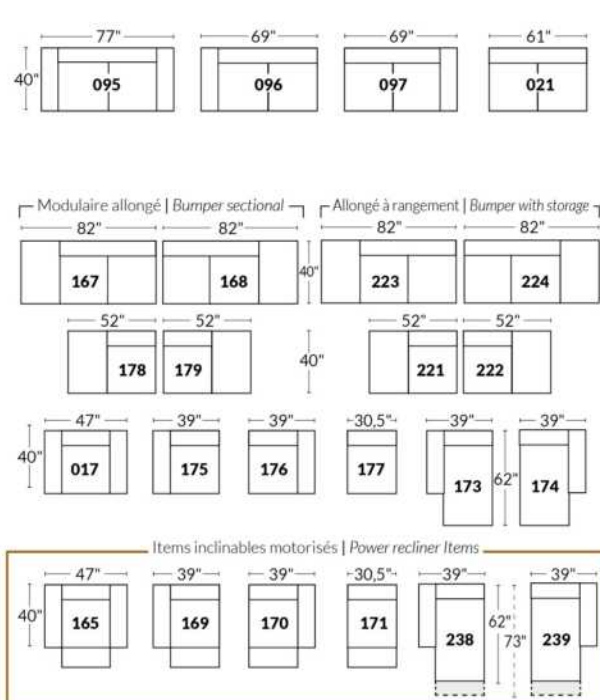

SIÈGE 30" DE LARGE | 30" SEAT WIDTH