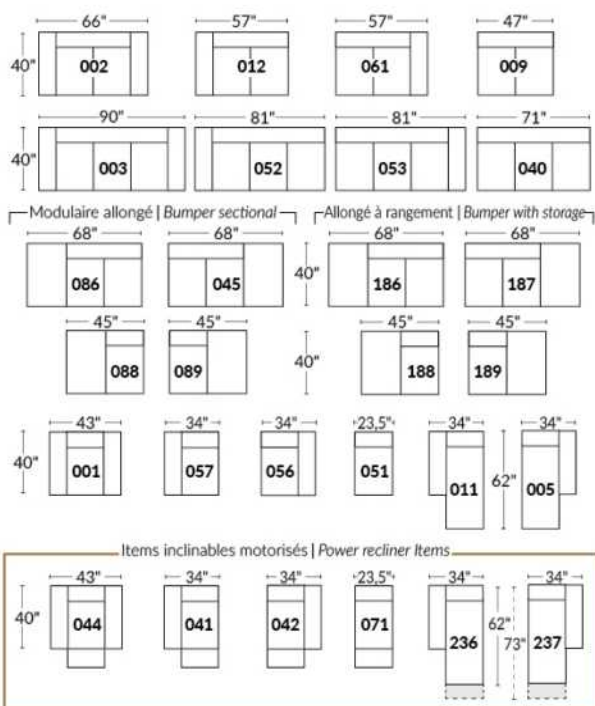

SIÈGE 23" DE LARGE | 23" SEAT WIDTH