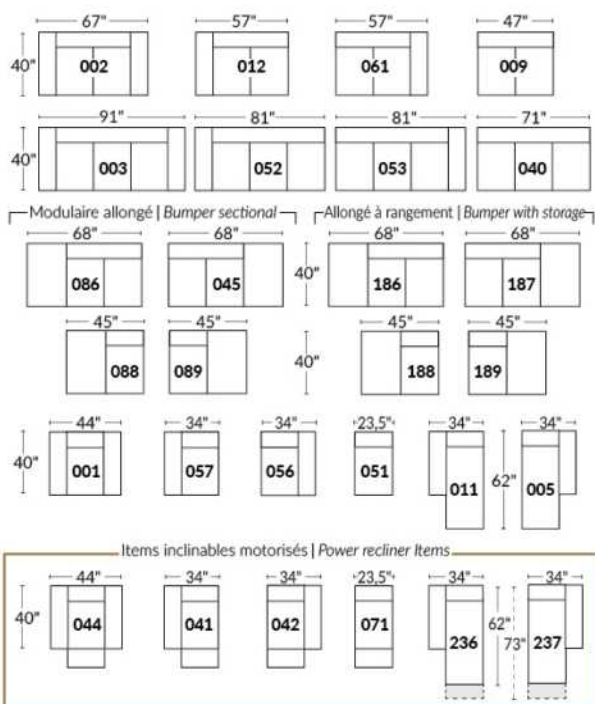

SIÈGE 23" DE LARGE | 23" SEAT WIDTH