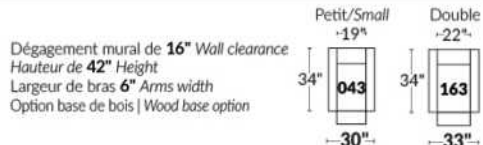

FAUTEUIL BERÇANT PIVOTANT INCLINABLE SWIVEL ROCKING MOTION CHAIR