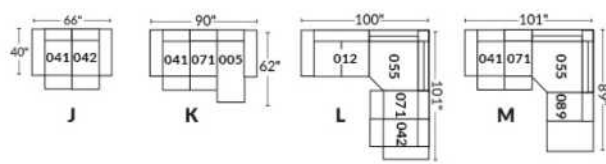

EXEMPLE 23" EXAMPLE