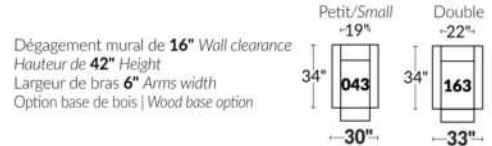

FAUTEUIL BERÇANT PIVOTANT INCLINABLE SWIVEL ROCKING MOTION CHAIR