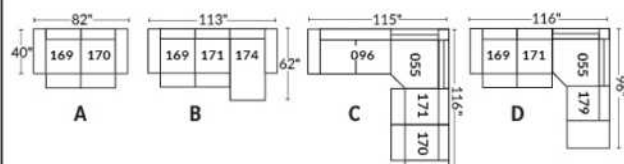

EXEMPLE 30" EXAMPLE