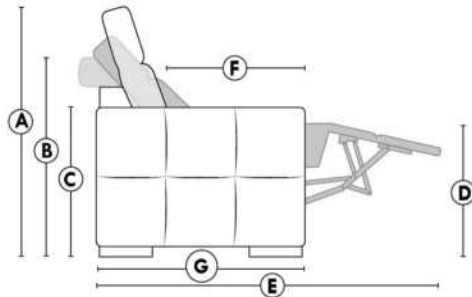

SPECIFICATIONS