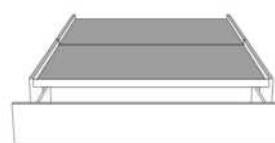

Rangement à tiroir frontal
With Front Drawer
K 540 - Q 541 - D 542