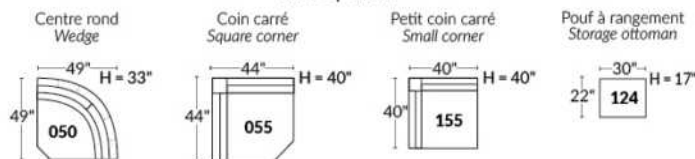

Autres | Others