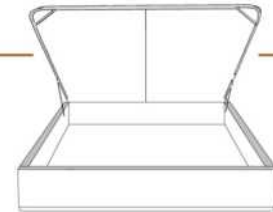

Avec rangement | With Storage
K 430 - Q 431