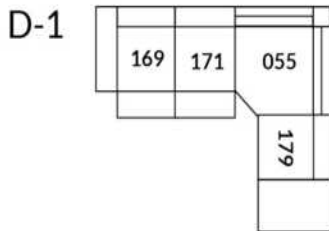

30" Seat Width | Siège 30" de large

Home Theatre CONFIGURATIONS Cinéma maison

23" Seat Width | Siège 23" de large

Home Theatre CONFIGURATIONS Cinéma maison

OPTIMA Collection

Conçu et fabriqué fièrement au Canada
Proudly designed and made in Canada