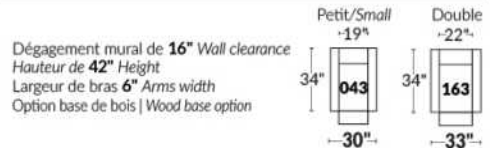

FAUTEUIL BERÇANT PIVOTANT INCLINABLE SWIVEL ROCKING MOTION CHAIR