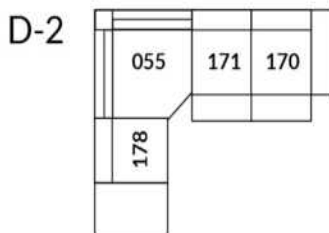

30" Seat Width | Siège 30" de large

Home Theatre CONFIGURATIONS Cinéma maison

23" Seat Width | Siège 23" de large

Home Theatre CONFIGURATIONS Cinéma maison

OPTIMA Collection

Conçu et fabriqué fièrement au Canada
Proudly designed and made in Canada