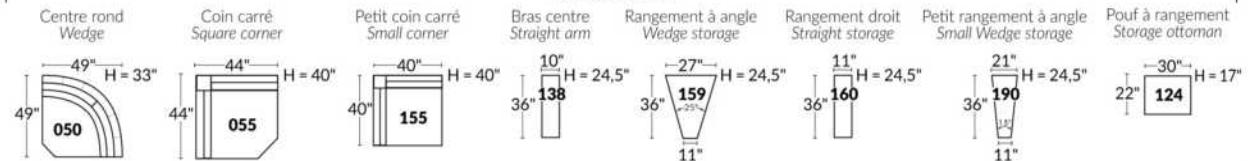

Autres | Others