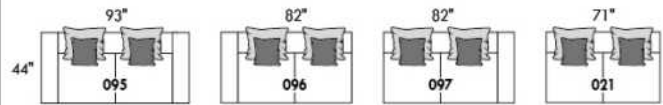

GLAMOUR

HAUTEUR COMPLÈTE: 30"/35" | HAUTEUR SIÈGE: 18" | HAUTEUR DEVANT BRAS: 23" | PROFONDEUR D'ASSISE: 23"
TOTAL HEIGHT: 30"/35" | SEAT HEIGHT: 18" | ARM HEIGHT: 23" | SEAT DEPTH: 23"

FASHION COLLECTION

FASHION I

COUSSINS PLEINE LARGEUR
FULL BACK CUSHIONS

831 34 x 7 x 19
832 24 x 6 x 10

FASHION II

COUSSINS CARRÉS - DOS APPARENT
SQUARE CUSHIONS - VISBLE BACK

833 26 x 7 x 19
834 16 x 6 x 16