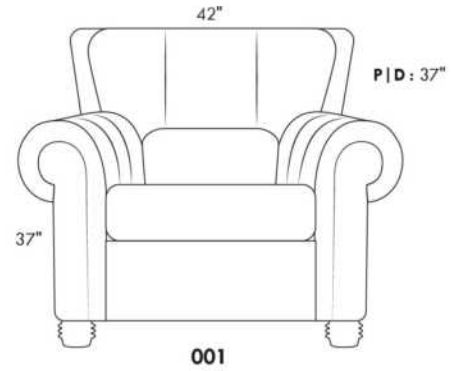

WINDSOR

Hauteur de siège 19" | Hauteur devant bras 26" | Profondeur d'assise 20"
Seat Height 19" | Arm Height 26" | Seat Depth 20"

www.jaymar.ca