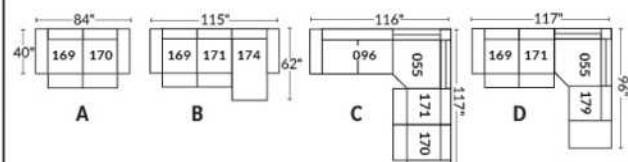

EXEMPLE 30" EXAMPLE