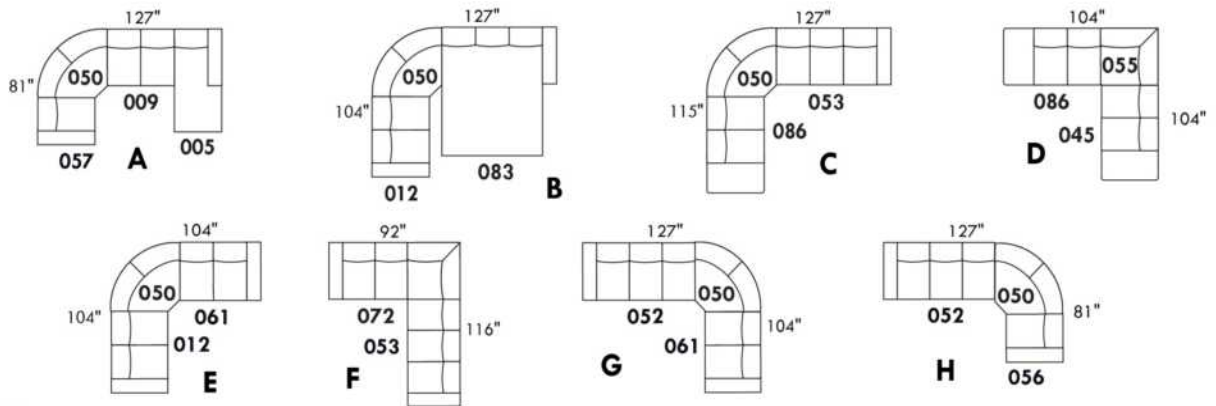

CONFIGURATIONS