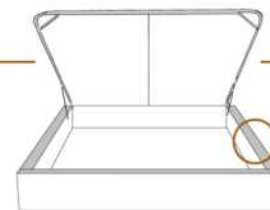

Avec rangement | With Storage
**1" plus large | **1" wider
K 530 - Q 531