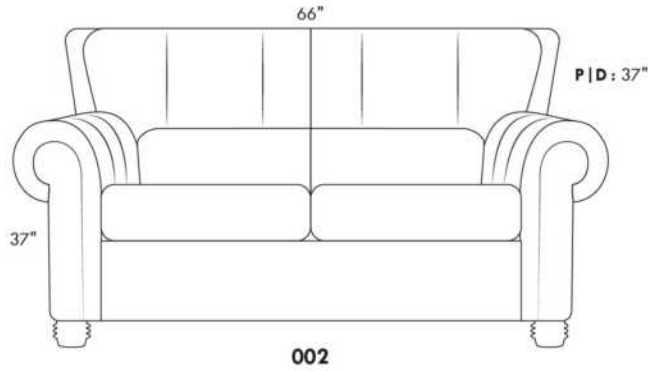

WINDSOR

Hauteur de siège 19" | Hauteur devant bras 26" | Profondeur d'assise 20"
Seat Height 19" | Arm Height 26" | Seat Depth 20"

www.jaymar.ca