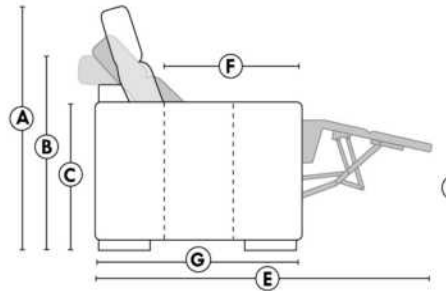

OPTIMA Collection

Conçu et fabriqué fièrement au Canada
Proudly designed and made in Canada

SPECIFICATIONS

- ☐ Appui-tête levé | Headrest up
- ☐ Appui-tête baissé | Headrest down
- ☐ Complètement incliné | Fully reclined

- **A** Hauteur complète 40" Total Height
- **B** Hauteur appui-tête baissé 33" Height headrest down
- **C** Hauteur du bras 24" Arm Height
- **D** Hauteur du siège 19,5" Seat height
- **E** Profondeur inclinée 65" Depth fully reclined
- **F** Profondeur d'assise 20"ou/ou 22" Seat depth
- **G** Profondeur appui-tête monté 37,5" Depth with headrest up

BRAS | ARMS

Option de bras:
Bras Régulier Large ou Petit bras

Arm option
Regular arm Large or Small arm

Option d'accessoires disponible sur
certain bras régulier seulement

Accessories option, available on certain
Regular arms ONLY.