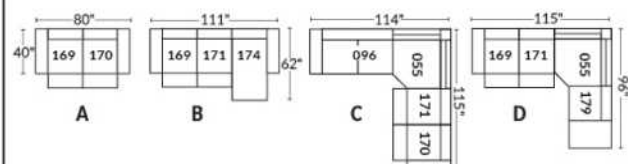

EXEMPLE 30" EXAMPLE