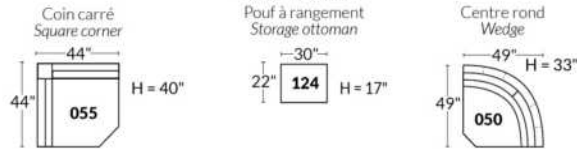

Autres | Others