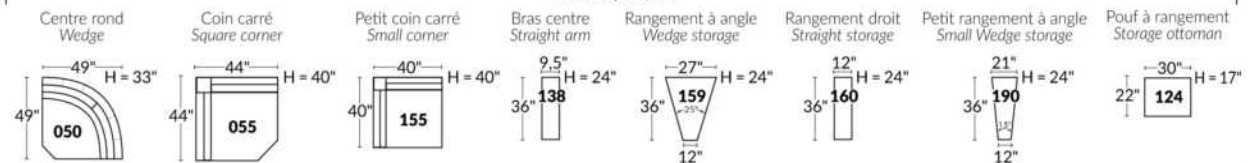

Autres | Others