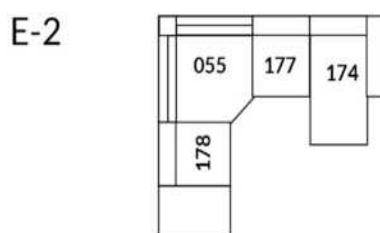

30" Seat Width | Siège 30" de large

Home Theatre CONFIGURATIONS Cinéma maison

23" Seat Width | Siège 23" de large

Home Theatre CONFIGURATIONS Cinéma maison

OPTIMA Collection

Conçu et fabriqué fièrement au Canada
Proudly designed and made in Canada