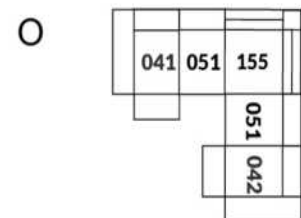

30" Seat Width | Siège 30" de large

Home Theatre CONFIGURATIONS Cinéma maison

23" Seat Width | Siège 23" de large

Home Theatre CONFIGURATIONS Cinéma maison

OPTIMA Collection

Conçu et fabriqué fièrement au Canada
Proudly designed and made in Canada