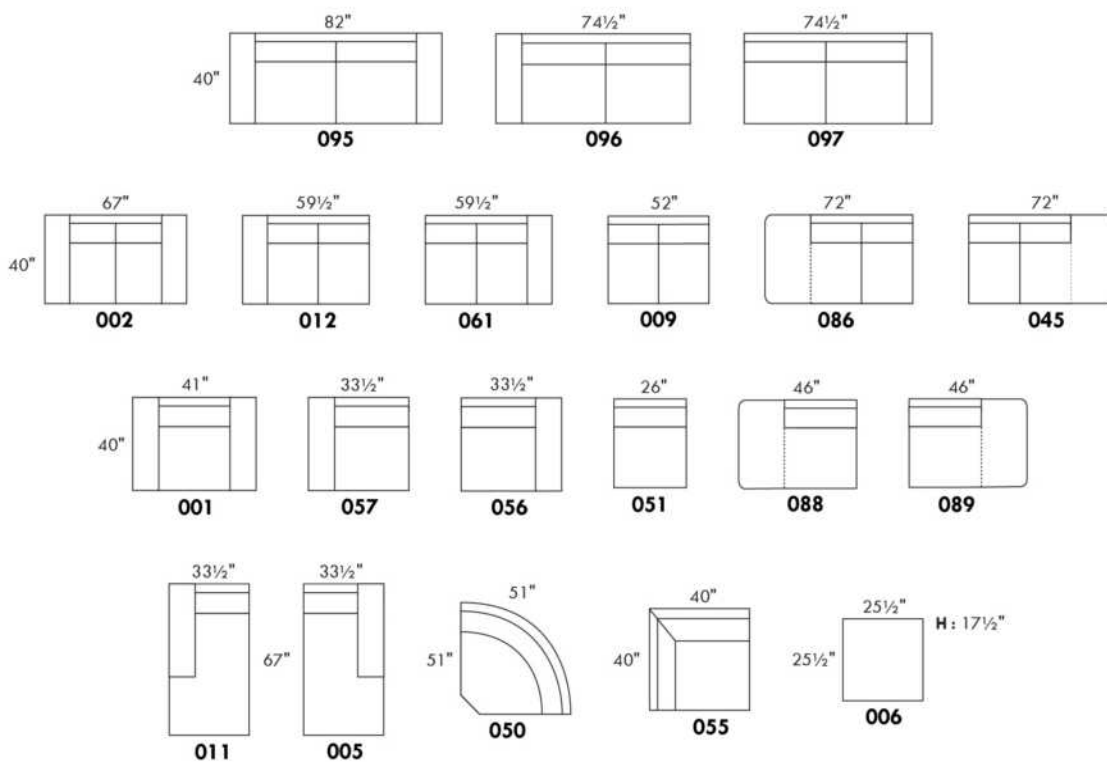

Hauteur complète 34" | Hauteur de siège 17" | Profondeur d'assise 21"
Total Height 34" | Seat Height 17" | Seat Depth 21"