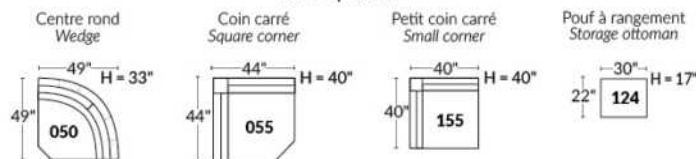

Autres | Others