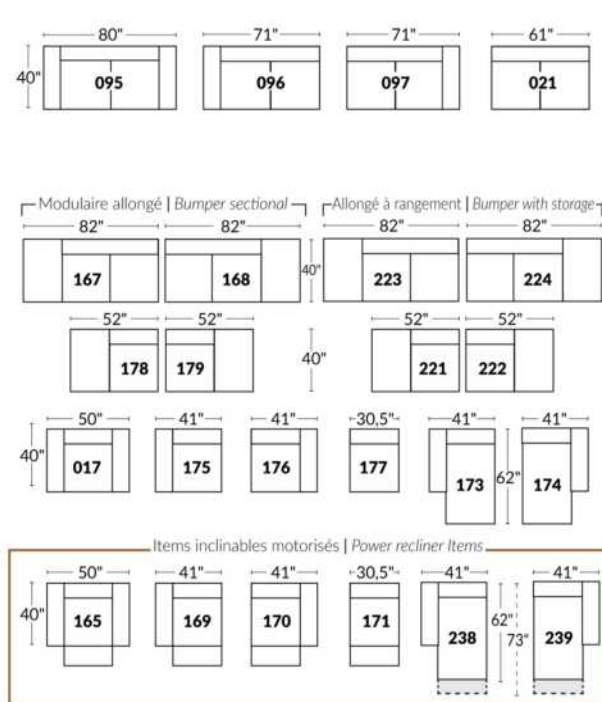

SIÈGE 30" DE LARGE | 30" SEAT WIDTH