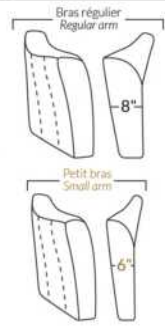

BRAS | ARMS

Option de bras:
Bras Régulier Large 8" ou Petit bras 6"

Arm option
Regular arm Large 8" or Small arm 6"

Contrôle de l'inclinaison situé à l'intérieur du bras
Recliner control located on the inside of the arm.