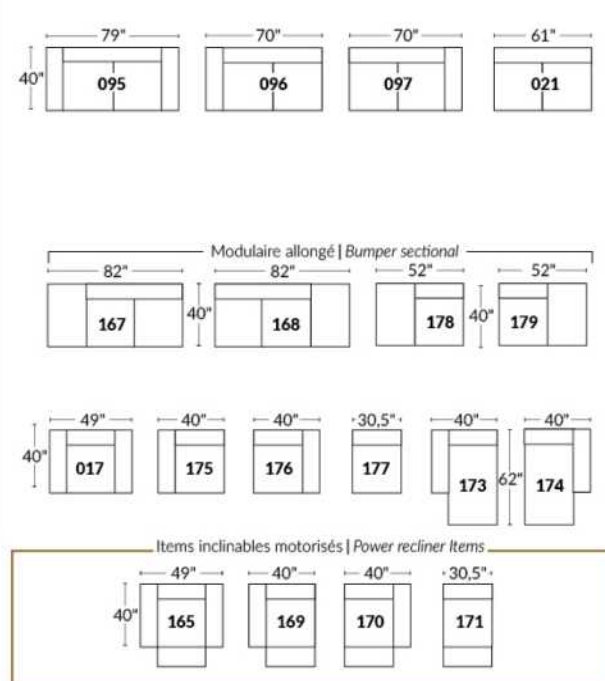

SIÈGE 30" DE LARGE | 30" SEAT WIDTH