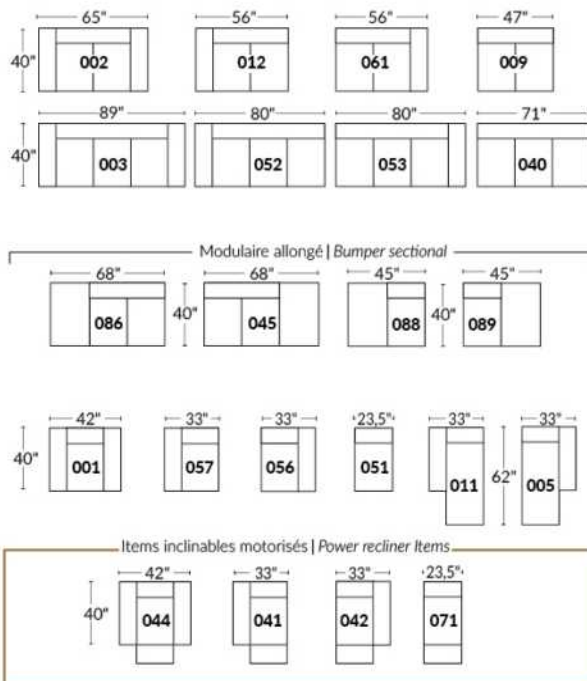

SIÈGE 23" DE LARGE | 23" SEAT WIDTH