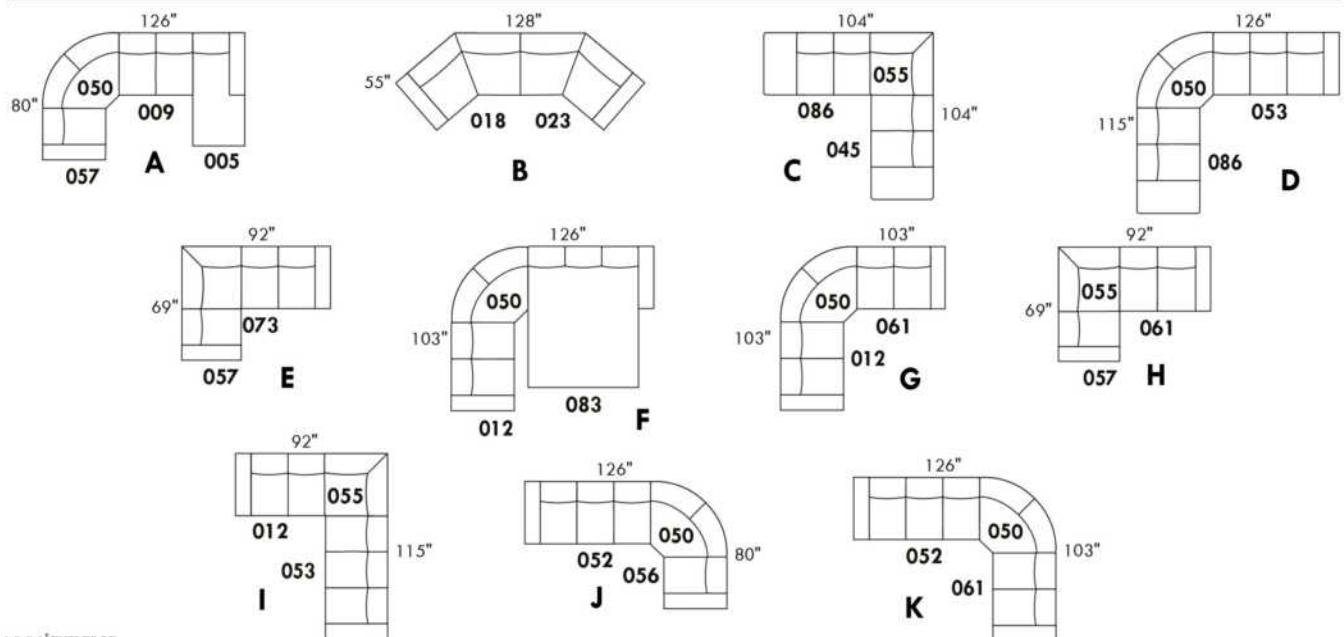

CONFIGURATIONS