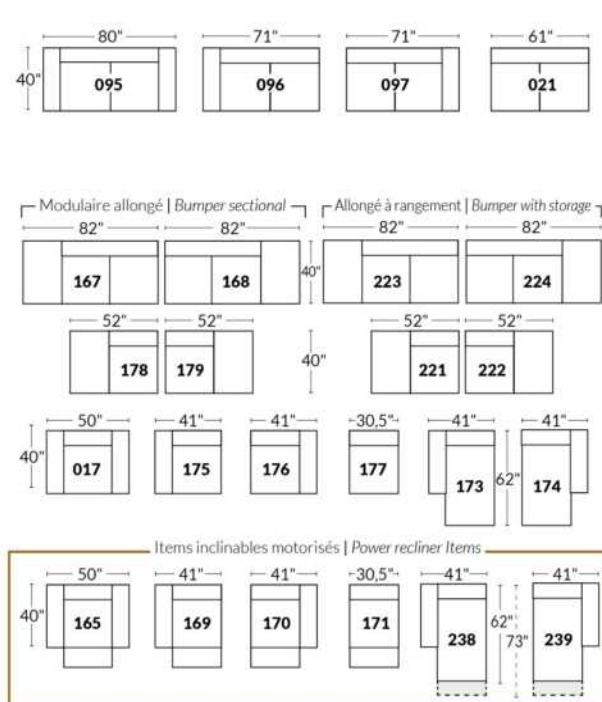

SIÈGE 30" DE LARGE | 30" SEAT WIDTH