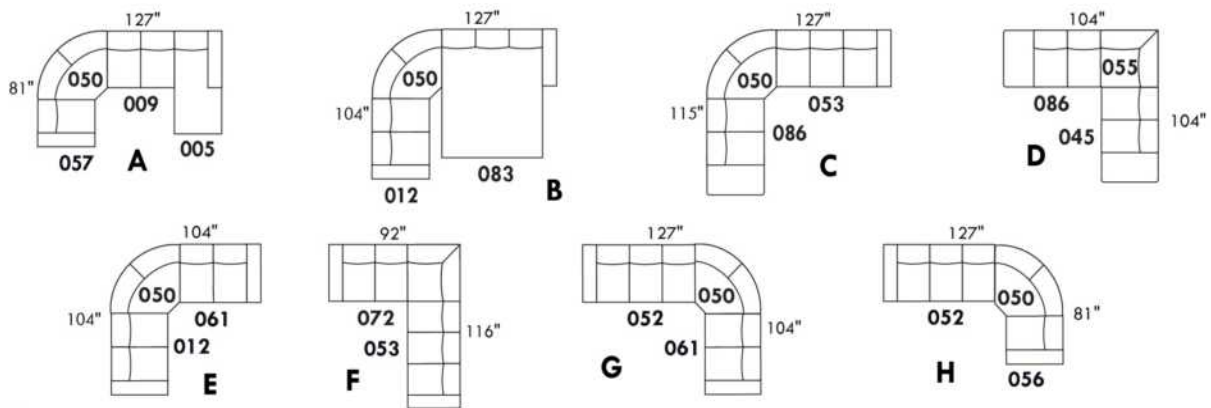

CONFIGURATIONS