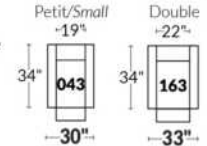

FAUTEUIL BERÇANT PIVOTANT INCLINABLE SWIVEL ROCKING MOTION CHAIR

Dégagement mural de 16" Wall clearance
Hauteur de 42" Height
Largeur de bras 6" Arms width
Option base de bois | Wood base option