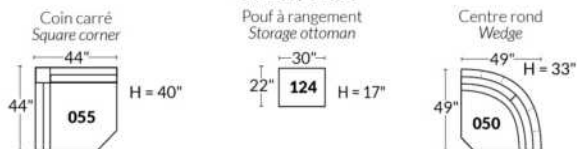

Autres | Others