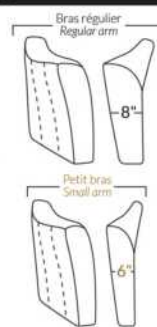

BRAS | ARMS

Option de bras:
Bras Régulier Large 8" ou Petit bras 6"

Arm option
Regular arm Large 8" or Small arm 6"

Contrôle de l'inclinaison situé à l'intérieur du bras
Recliner control located on the inside of the arm.