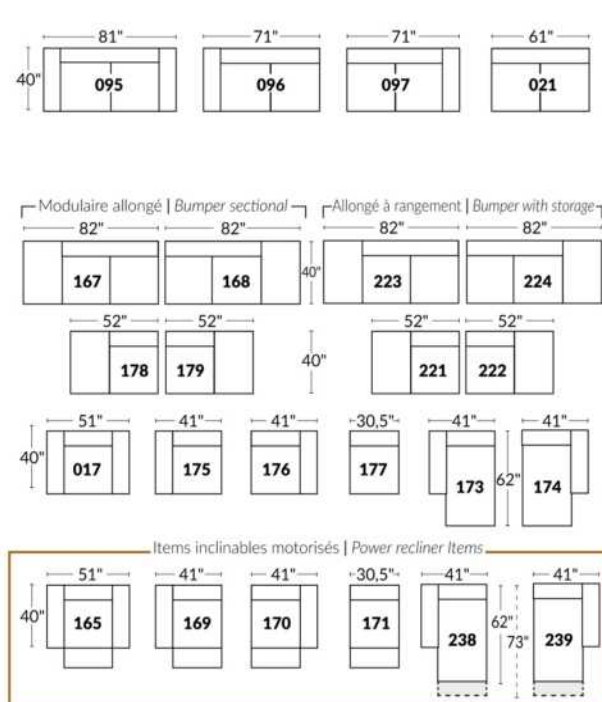

SIÈGE 30" DE LARGE | 30" SEAT WIDTH