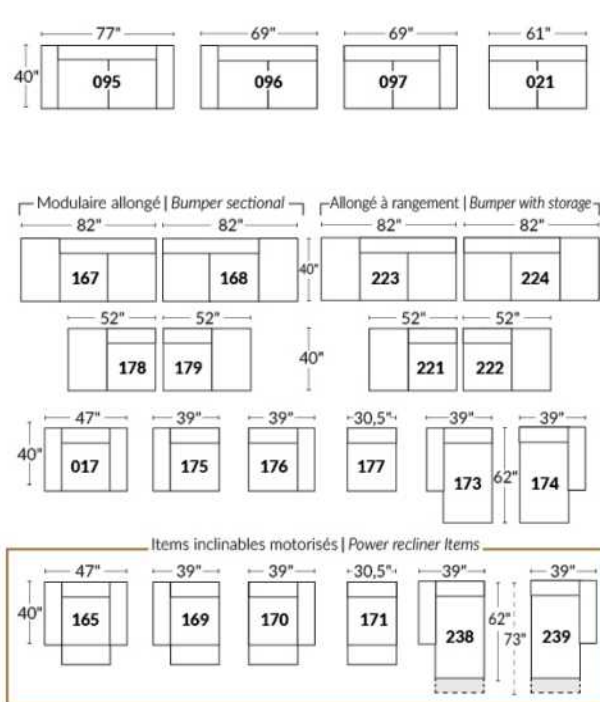

SIÈGE 30" DE LARGE | 30" SEAT WIDTH