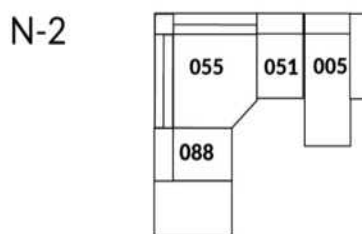

23" Seat Width | Siège 23" de large