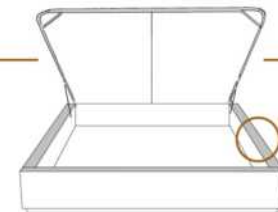

Avec rangement | With Storage
**1" plus large | **1" wider
K 530 - Q 531