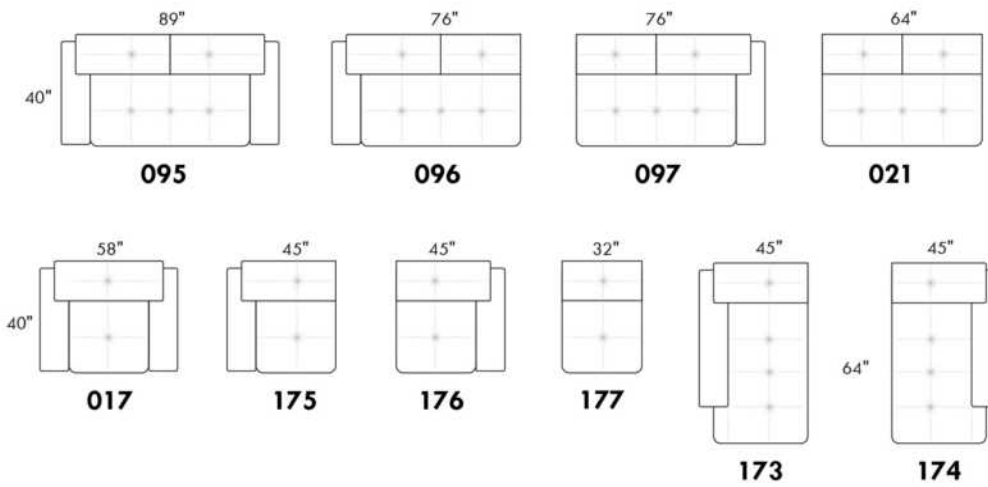

PARIS

Hauteur complète 28"/35" | Hauteur de siège 16½" | Hauteur devant bras 21" | Profondeur d'assise 23"
Total Height 28"/35" | Seat Height 16½" | Arm Height 21" | Seat Depth 23"