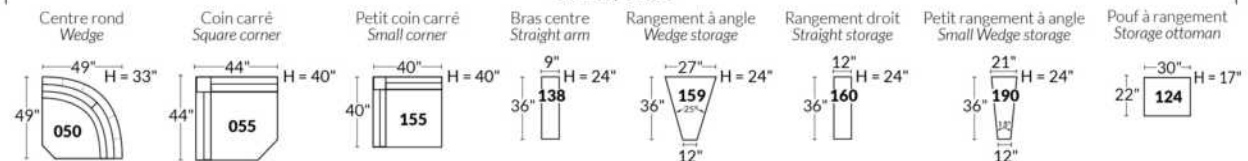

Autres | Others