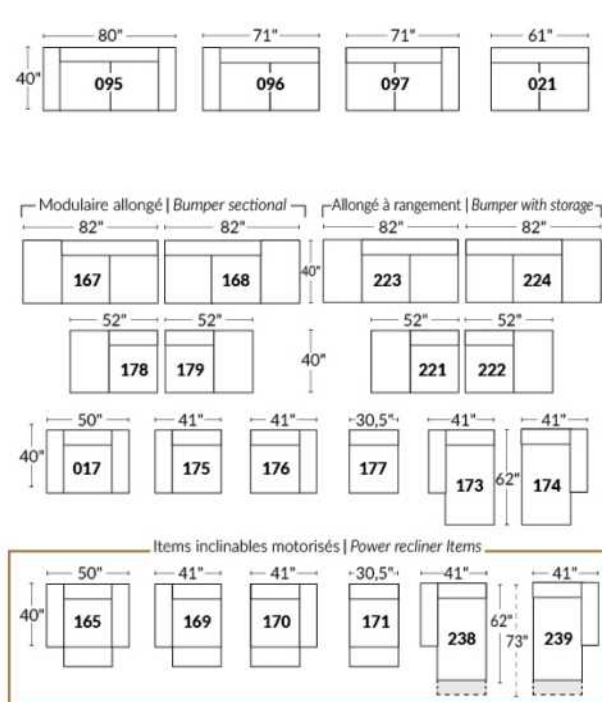

SIÈGE 30" DE LARGE | 30" SEAT WIDTH