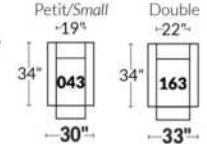

FAUTEUIL BERÇANT PIVOTANT INCLINABLE SWIVEL ROCKING MOTION CHAIR

Dégagement mural de 16" / Wall clearance
Hauteur de 42" / Height
Largeur de bras 6" / Arms width
Option base de bois / Wood base option