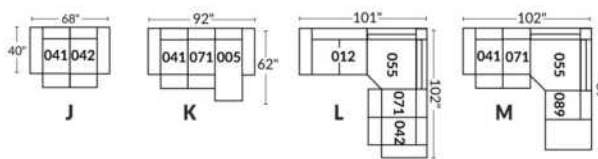

EXEMPLE 23" EXAMPLE