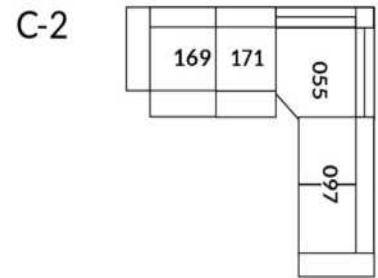

30" Seat Width | Siège 30" de large