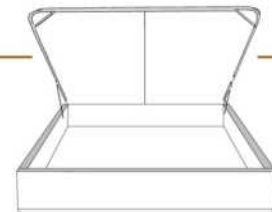

Avec rangement | With Storage
K 430 - Q 431