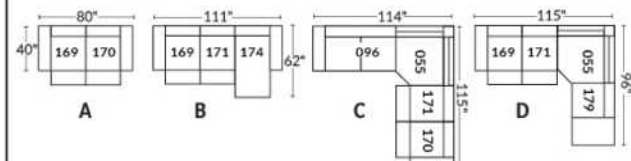

EXEMPLE 30" EXAMPLE