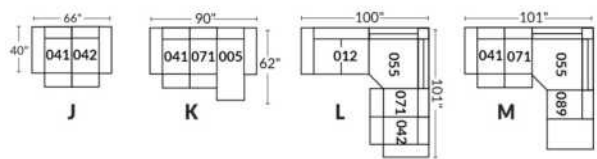

EXEMPLE 23" EXAMPLE