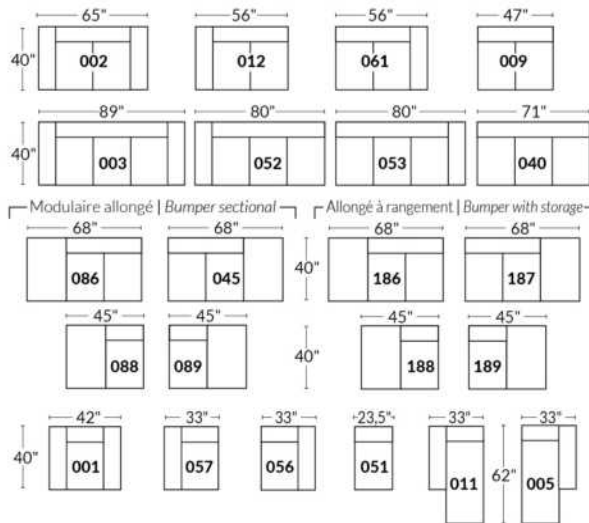

SIÈGE 23" DE LARGE | 23" SEAT WIDTH