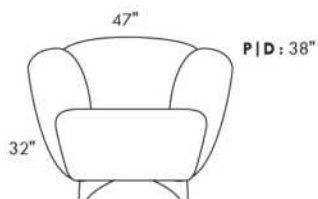

# SCORPIO

Hauteur de siège 18" | Hauteur devant bras 34" | Profondeur d'assise 21"  
Seat Height 18" | Arm Height 34" | Seat Depth 21"

095\*

002\*

001

006

\*COUSSIN DÉCORATIF INCLU\*  
\*ARM BOLSTER INCLUDED\*