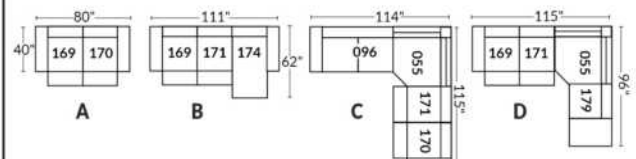

EXEMPLE 30" EXAMPLE