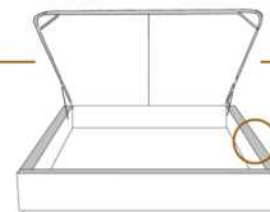

Avec rangement | With Storage
**1" plus large | **1" wider
K 530 - Q 531