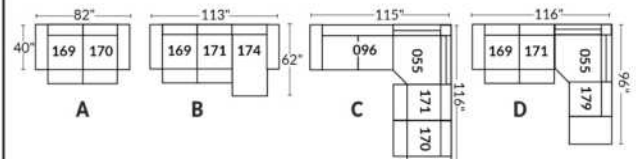

EXEMPLE 30" EXAMPLE