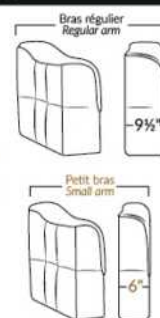

BRAS | ARMS

Option de bras:
Bras Régulier Large 9,5" ou Petit bras 6"

Arm option
Regular arm Large 9.5" or Small arm 6"

Contrôle de l'inclinaison situé à l'extérieur du bras
Recliner control located on the outside of the arm.