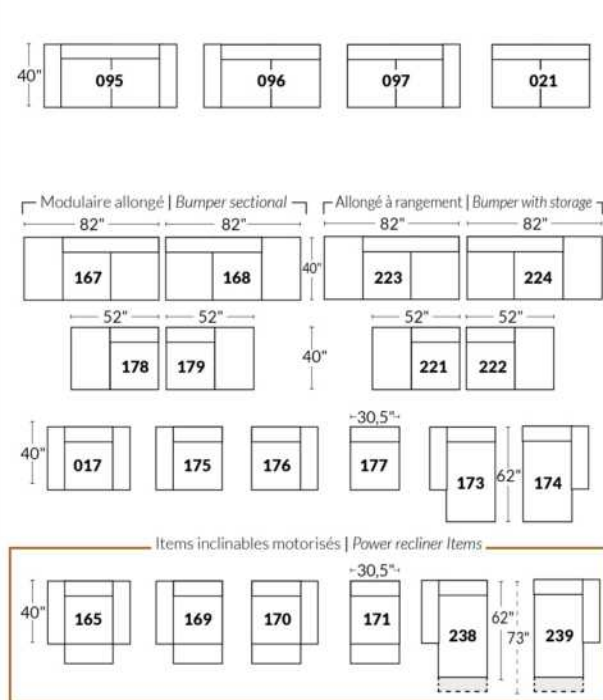

SIÈGE 30" DE LARGE | 30" SEAT WIDTH