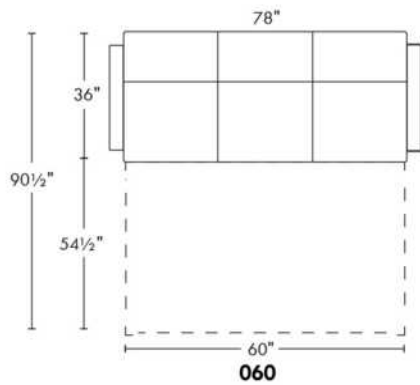

ESTHER

Hauteur complète 35" | Hauteur de siège 19" | Hauteur devant bras 26" | Profondeur d'assise 21"
Total Height 35" | Seat Height 19" | Arm Height 26" | Seat Depth 21"

www.jaymar.ca