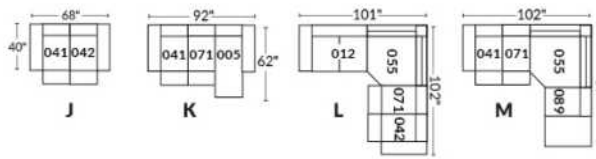

EXEMPLE 23" EXAMPLE