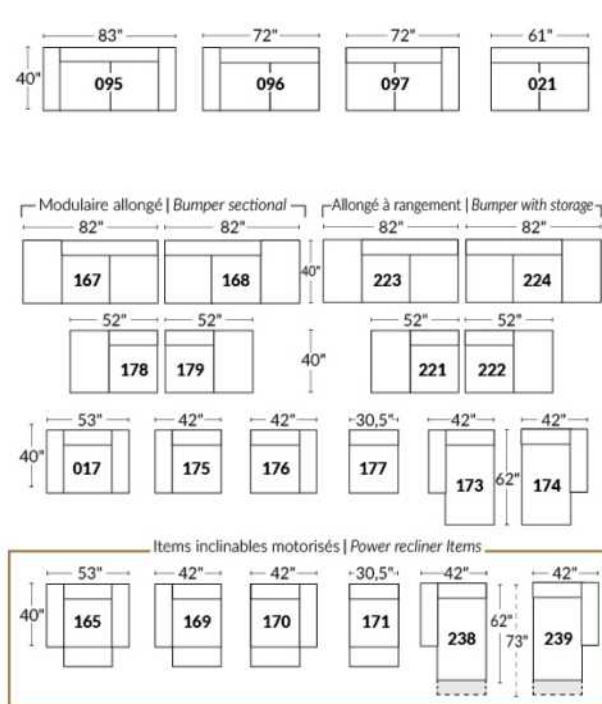

SIÈGE 30" DE LARGE | 30" SEAT WIDTH