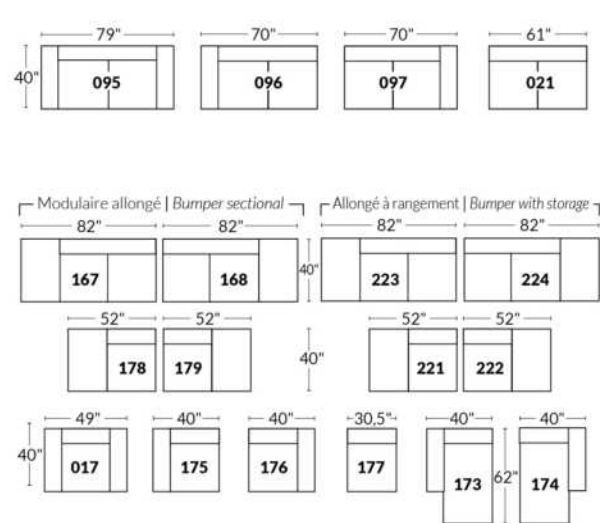

SIÈGE 30" DE LARGE | 30" SEAT WIDTH