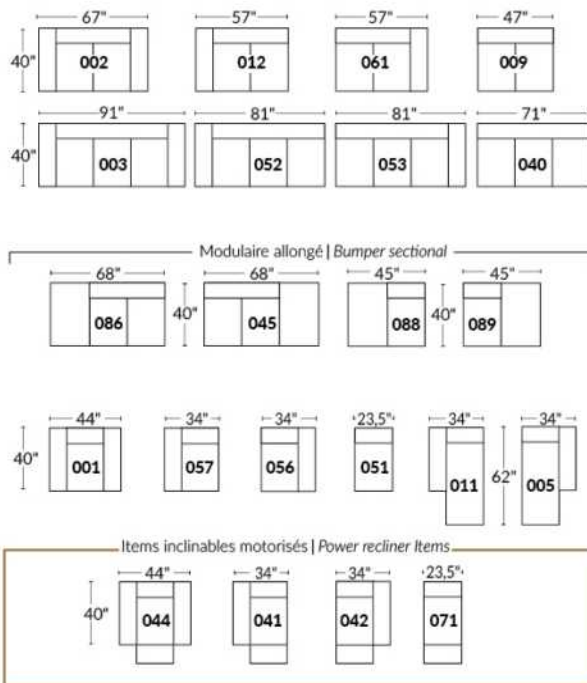

SIÈGE 23" DE LARGE | 23" SEAT WIDTH