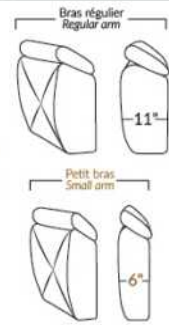

BRAS | ARMS

Option de bras:
Bras Régulier Large 11" ou Petit bras 6"

Arm option
Regular arm Large 11" or Small arm 6"

Contrôle de l'inclinaison situé à l'extérieur du bras
Recliner control located on the outside of the arm.