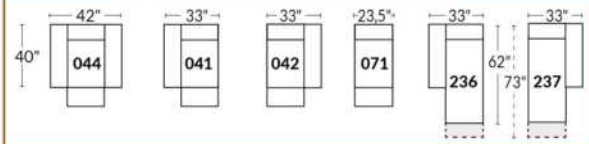

Items inclinables motorisés | Power recliner Items