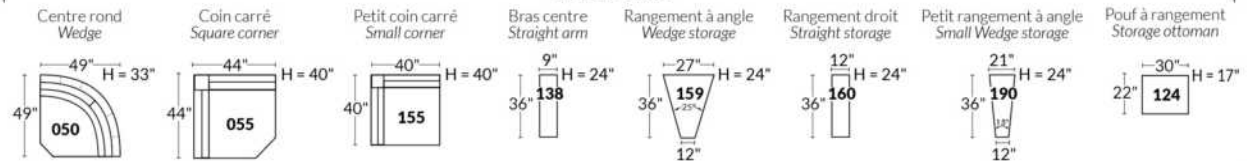

Autres | Others