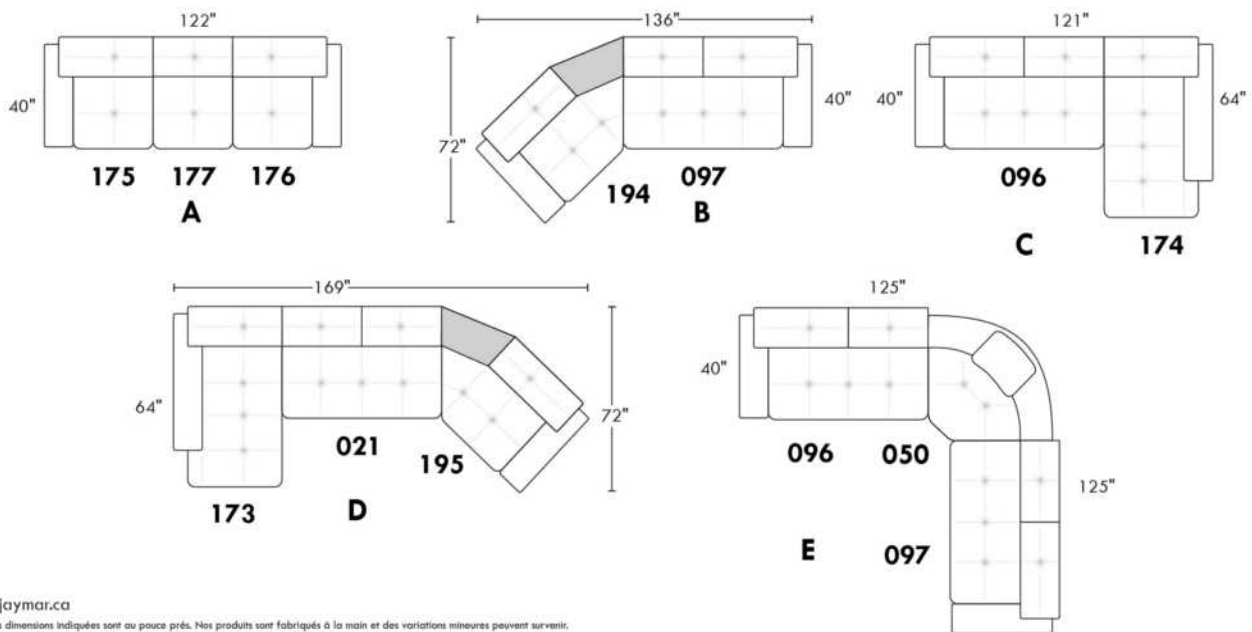

CONFIGURATIONS

www.jaymar.ca
Toutes les dimensions indiquées sont au pouce près. Nos produits sont fabriqués à la main et des variations mineures peuvent survenir.
All dimensions indicated are to the nearest inch. Our product is hand-made and minor variations can occur.