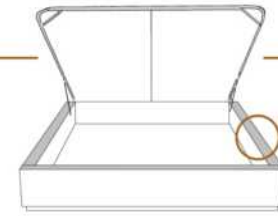

Avec rangement | With Storage
**1" plus large | **1" wider
K 530 - Q 531