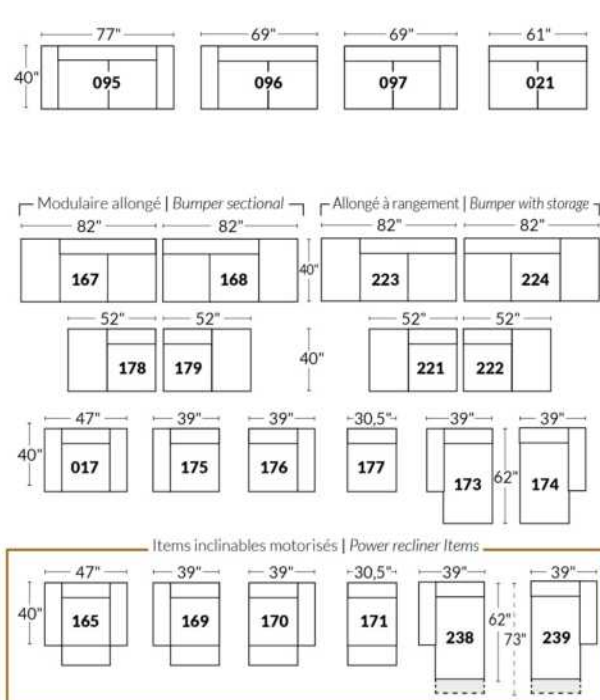

SIÈGE 30" DE LARGE | 30" SEAT WIDTH