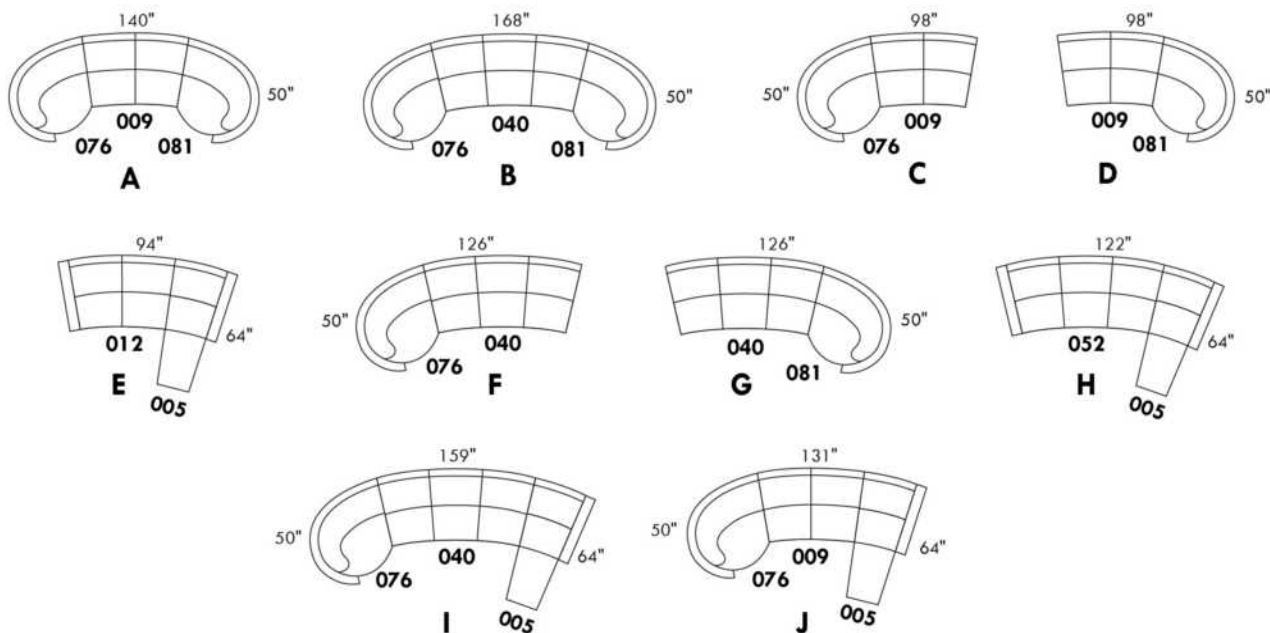

CONFIGURATIONS