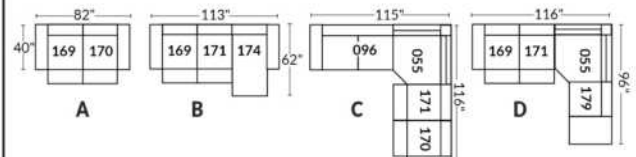

EXEMPLE 30" EXAMPLE