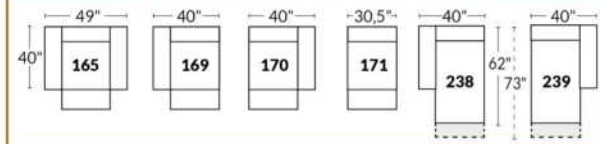

Items inclinables motorisés | Power recliner Items