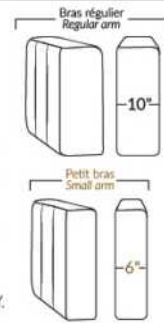

BRAS | ARMS

Option de bras:
Bras Régulier Large 10" ou Petit bras 6"

Arm option
Regular arm Large 10" or Small arm 6"

Contrôle de l'inclinaison situé à l'intérieur du bras
Recliner control located on the inside of the arm.

Option d'accessoires disponible sur le bras régulier seulement
Accessories option, available on Regular arms ONLY.