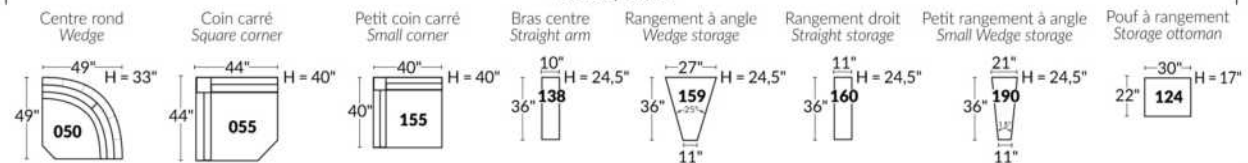

Autres | Others