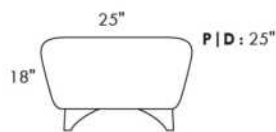

# SCORPIO

Hauteur de siège 18" | Hauteur devant bras 34" | Profondeur d'assise 21"  
Seat Height 18" | Arm Height 34" | Seat Depth 21"

095\*

002\*

001

006

\*COUSSIN DÉCORATIF INCLU\*  
\*ARM BOLSTER INCLUDED\*