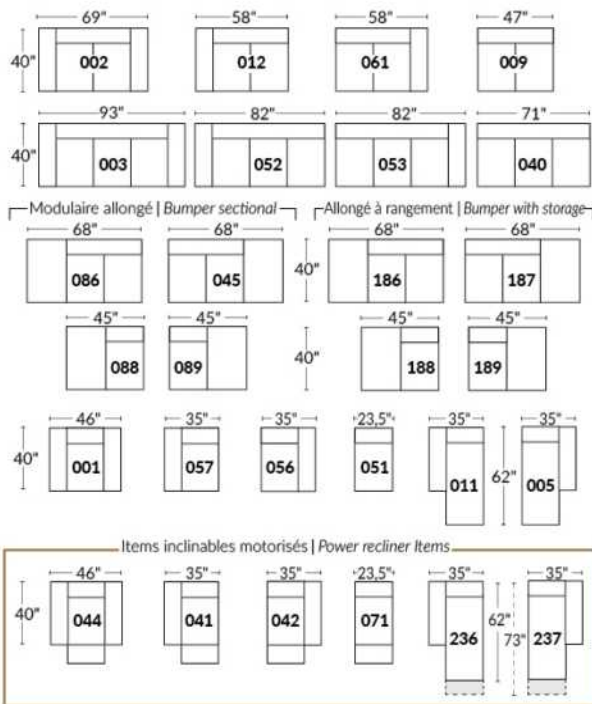

SIÈGE 23" DE LARGE | 23" SEAT WIDTH