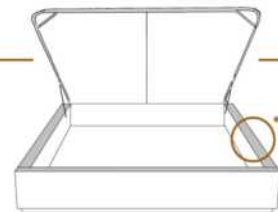

Avec rangement | With Storage
****1" plus large | **1" wider
K 530 - Q 531**