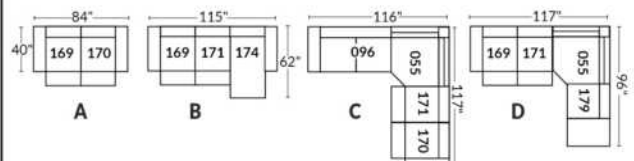

EXEMPLE 30" EXAMPLE