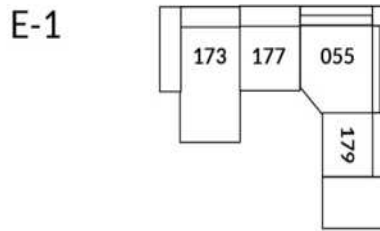

30" Seat Width | Siège 30" de large