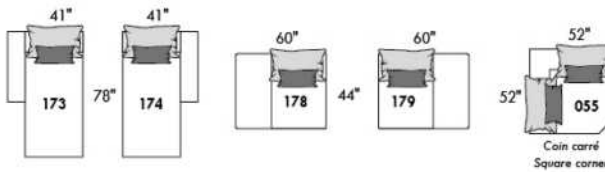

Mélanger & agencer!
Mix & Match!

Populaires | Popular CONFIGURATIONS