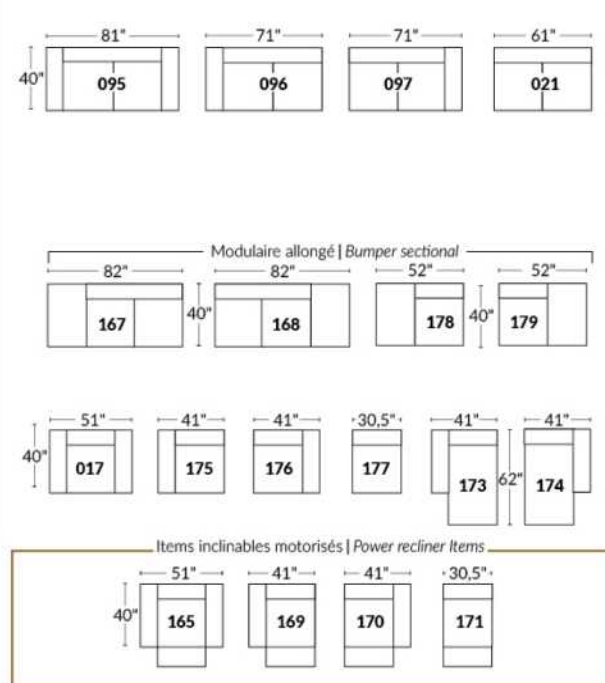

SIÈGE 30" DE LARGE | 30" SEAT WIDTH