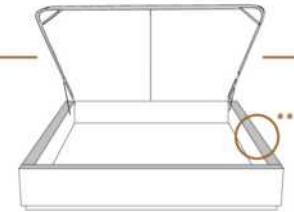

Avec rangement | With Storage
**1" plus large | **1" wider
K 530 - Q 531