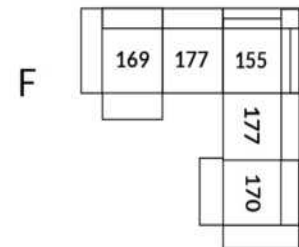

30" Seat Width | Siège 30" de large