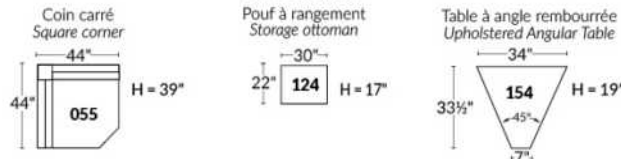

Autres | Others