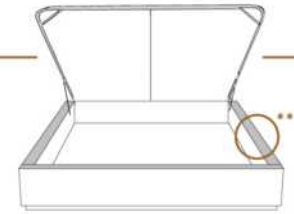

Avec rangement | With Storage
**1" plus large | **1" wider
K 530 - Q 531