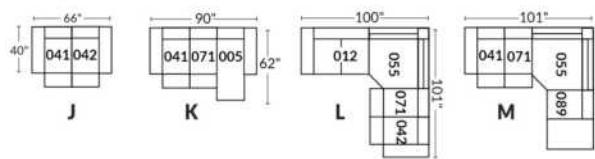

EXEMPLE 23" EXAMPLE