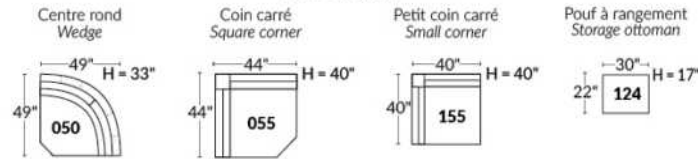

Autres | Others