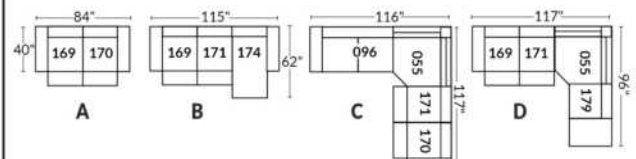

EXEMPLE 30" EXAMPLE