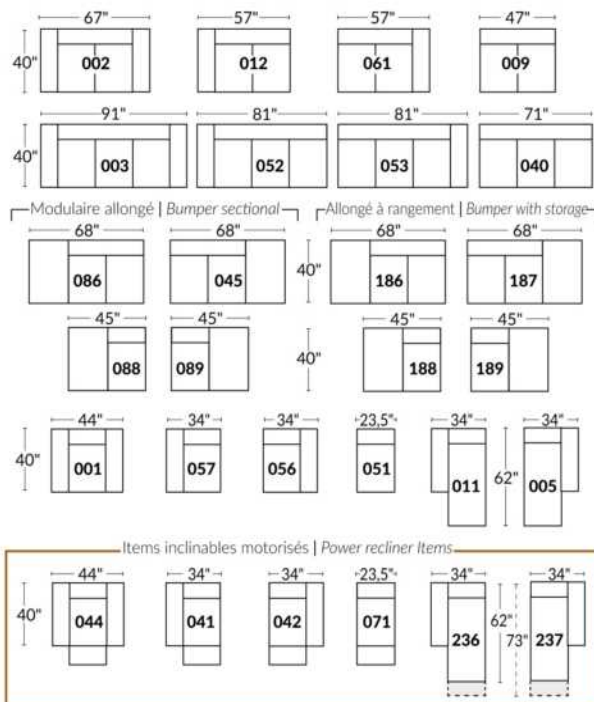

SIÈGE 23" DE LARGE | 23" SEAT WIDTH