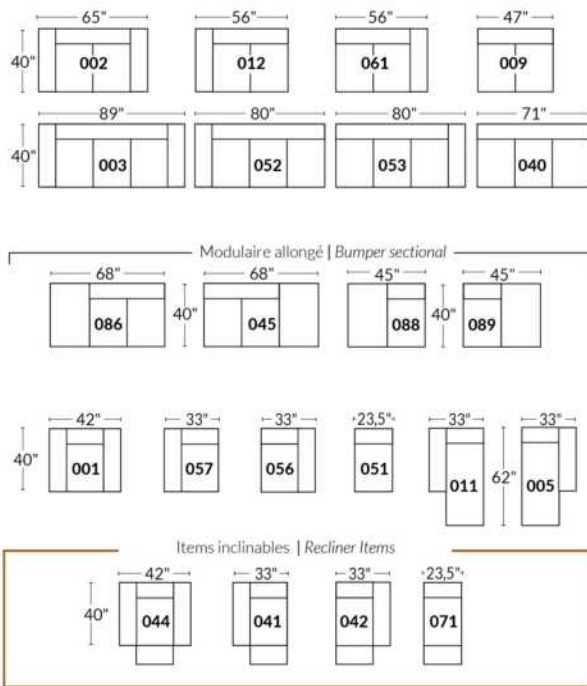

SIÈGE 23" DE LARGE | 23" SEAT WIDTH