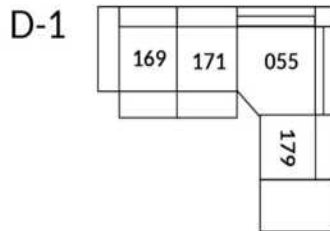

30" Seat Width | Siège 30" de large