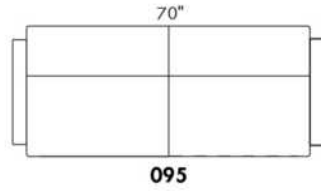

ESTHER

Hauteur complète 35" | Hauteur de siège 19" | Hauteur devant bras 26" | Profondeur d'assise 21"
Total Height 35" | Seat Height 19" | Arm Height 26" | Seat Depth 21"

www.jaymar.ca