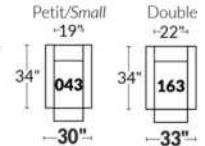

FAUTEUIL BERÇANT PIVOTANT INCLINABLE SWIVEL ROCKING MOTION CHAIR

Dégagement mural de 16" Wall clearance
Hauteur de 42" Height
Largeur de bras 6" Arms width
Option base de bois | Wood base option