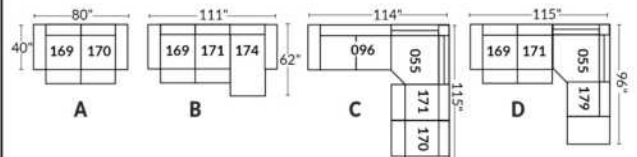

EXEMPLE 30" EXAMPLE