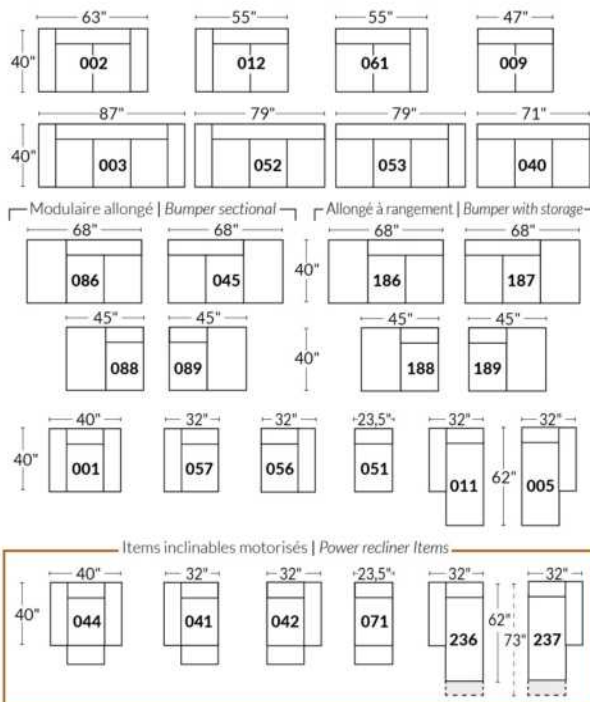

SIÈGE 23" DE LARGE | 23" SEAT WIDTH