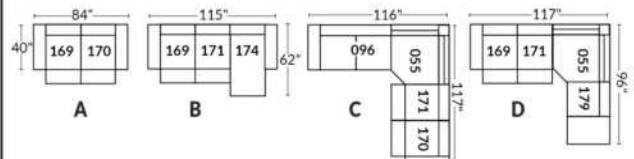

EXEMPLE 30" EXAMPLE