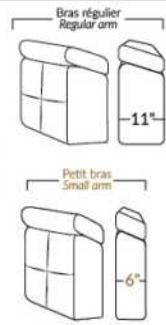

BRAS | ARMS

Option de bras:
Bras Régulier Large 11" ou Petit bras 6"

Arm option
Regular arm Large 11" or Small arm 6"

Contrôle de l'inclinaison situé à l'extérieur du bras
Recliner control located on the outside of the arm.