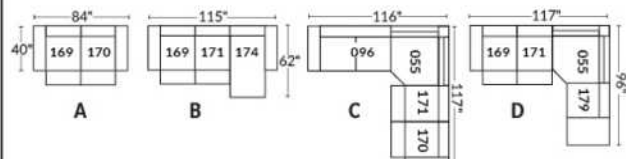

EXEMPLE 30" EXAMPLE