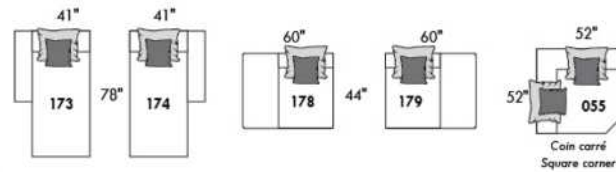

Mélanger & agencer!
Mix & Match!

Populaires | Popular CONFIGURATIONS