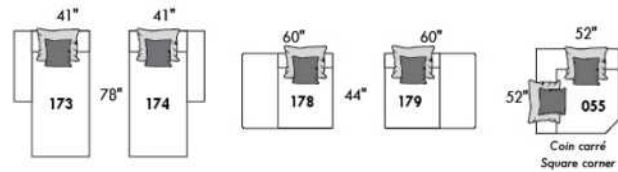

Mélanger & agencer!
Mix & Match!

Populaires | Popular CONFIGURATIONS