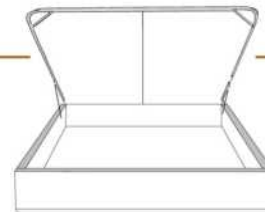

Avec rangement | With Storage
K 430 - Q 431