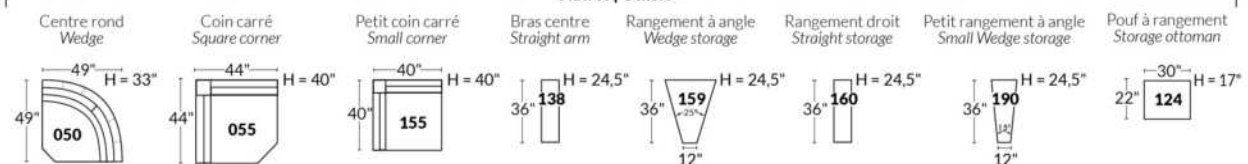

Autres | Others