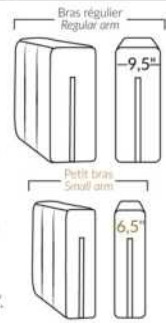

BRAS | ARMS

Option de bras:
Bras Régulier Large 9,5" ou Petit bras 6,5"

Arm option
Regular arm Large 9,5" or Small arm 6,5"

Contrôle de l'inclinaison situé à l'intérieur du bras
Recliner control located on the inside of the arm.

Option d'accessoires disponible sur le bras régulier seulement
Accessories option, available on Regular arms ONLY.