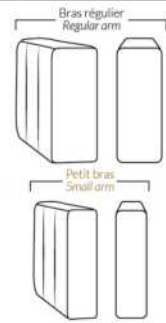

OPTIMA Collection

Jaymar

Conçu et fabriqué fièrement au Canada
Proudly designed and made in Canada

SPECIFICATIONS

- ☐ Appui-tête levé | Headrest up
- ☐ Appui-tête baissé | Headrest down
- ☐ Complètement incliné | Fully reclined

- **A** Hauteur complète 40" Total Height
- **B** Hauteur appui-tête baissé 33" Height headrest down
- **C** Hauteur du bras 24" Arm Height
- **D** Hauteur du siège 19,5" Seat height
- **E** Profondeur inclinée 65" Depth fully reclined
- **F** Profondeur d'assise 20"ou/ou 22" Seat depth
- **G** Profondeur appui-tête monté 37,5" Depth with headrest up

BRAS | ARMS

Option de bras:
Bras Régulier Large ou Petit bras

Arm option
Regular arm Large or Small arm

Option d'accessoires disponible sur
certain bras régulier seulement

Accessories option, available on certain
Regular arms ONLY.

FAUTEUIL BERÇANT PIVOTANT INCLINABLE SWIVEL ROCKING MOTION CHAIR

Dégagement mural de 16" Wall clearance
Hauteur de 42" Height
Largeur de bras 6" Arms width
Option base de bois | Wood base option

SIÈGE 23" DE LARGE | 23" SEAT WIDTH

SIÈGE 30" DE LARGE | 30" SEAT WIDTH

Autres | Others