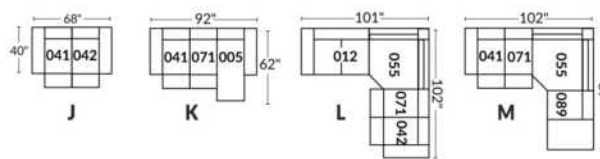

EXEMPLE 23" EXAMPLE