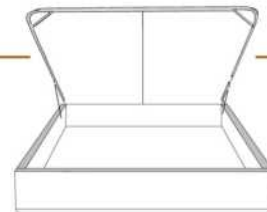

Avec rangement | With Storage
K 430 - Q 431