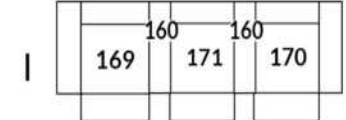

Home Theatre CONFIGURATIONS Cinéma maison