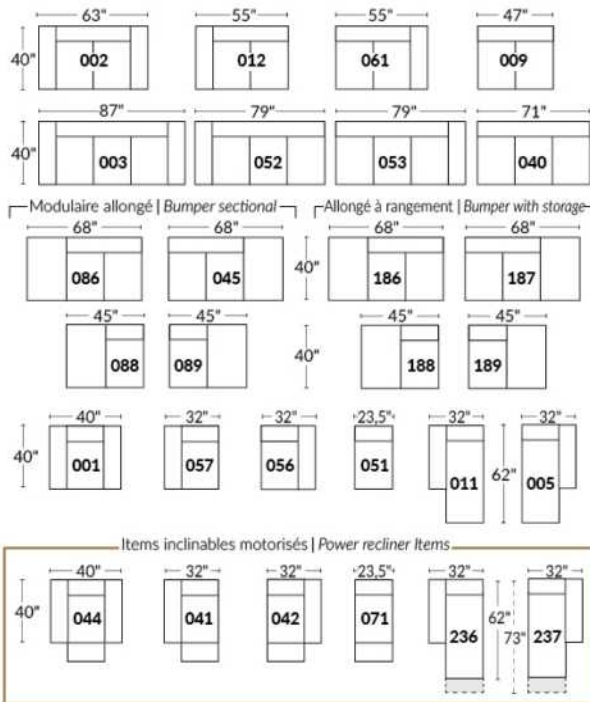

SIÈGE 23" DE LARGE | 23" SEAT WIDTH