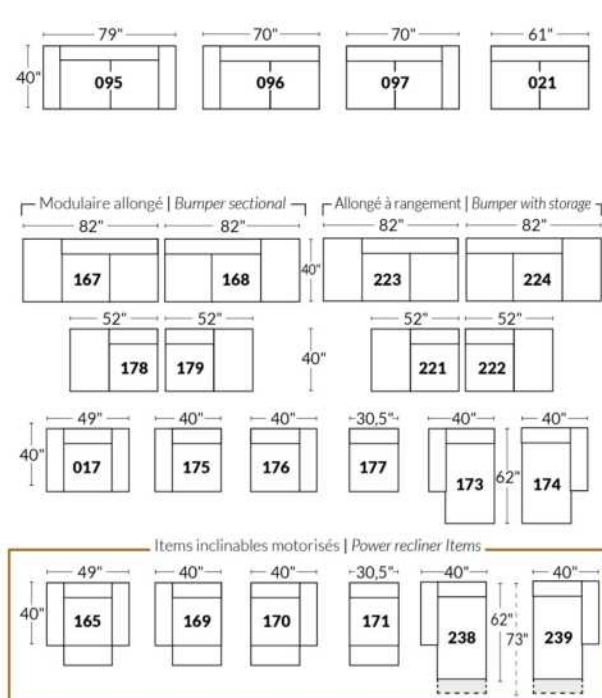

SIÈGE 30" DE LARGE | 30" SEAT WIDTH