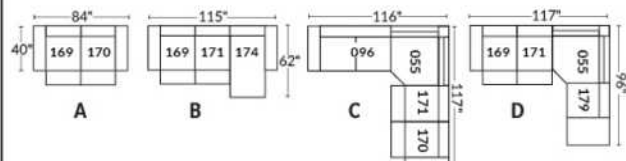

EXEMPLE 30" EXAMPLE