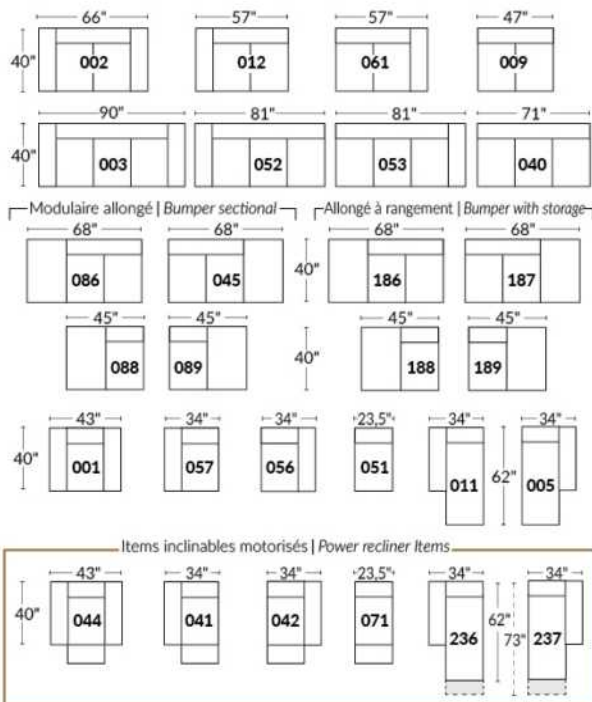

SIÈGE 23" DE LARGE | 23" SEAT WIDTH