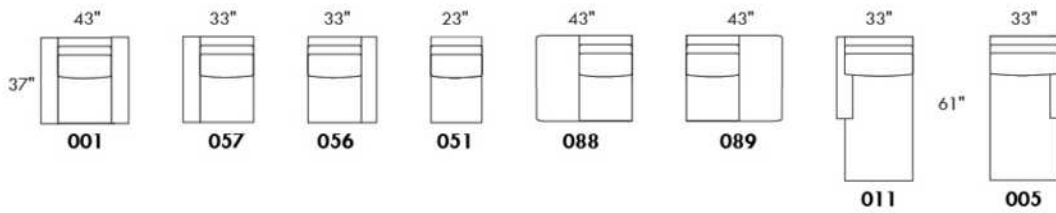

FELIX

Hauteur complète 35" | Hauteur de siège 19" | Hauteur devant bras 25" | Profondeur d'assise 21"/22"
Total Height 35" | Seat Height 19" | Arm Height 25" | Seat Depth 21"/22"

www.jaymar.ca