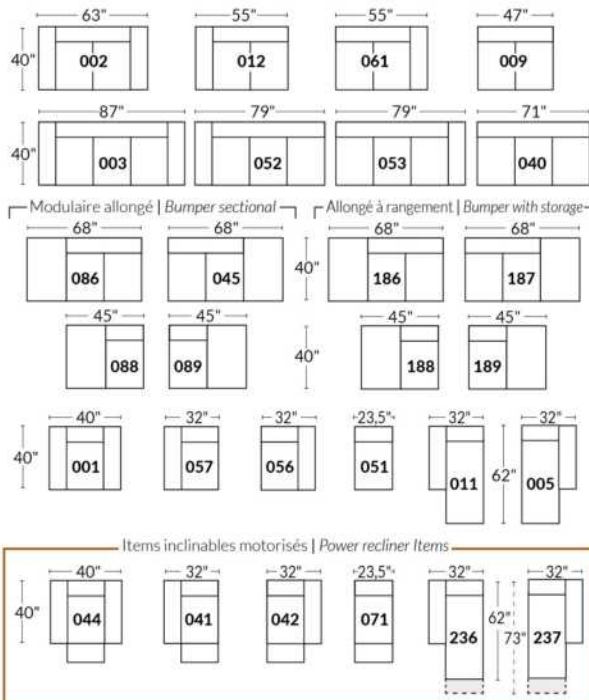

SIÈGE 23" DE LARGE | 23" SEAT WIDTH