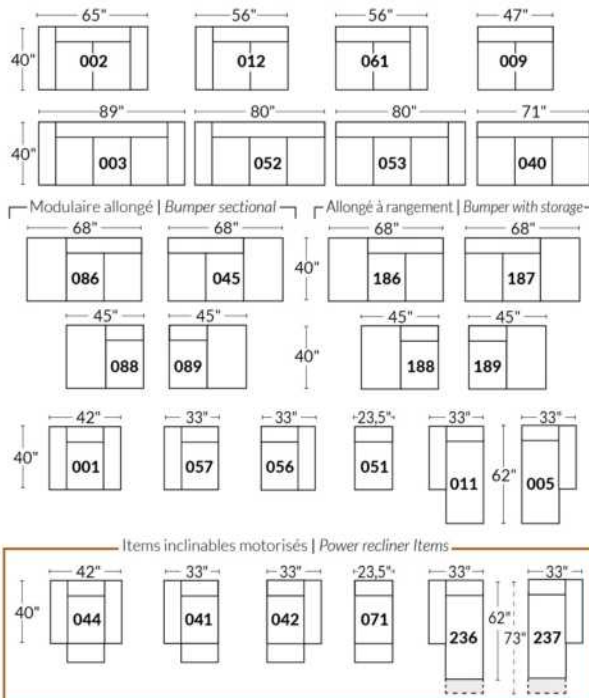

SIÈGE 23" DE LARGE | 23" SEAT WIDTH