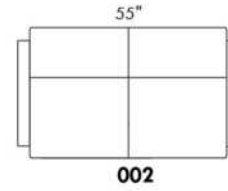

ESTHER

Hauteur complète 35" | Hauteur de siège 19" | Hauteur devant bras 26" | Profondeur d'assise 21"
Total Height 35" | Seat Height 19" | Arm Height 26" | Seat Depth 21"

www.jaymar.ca