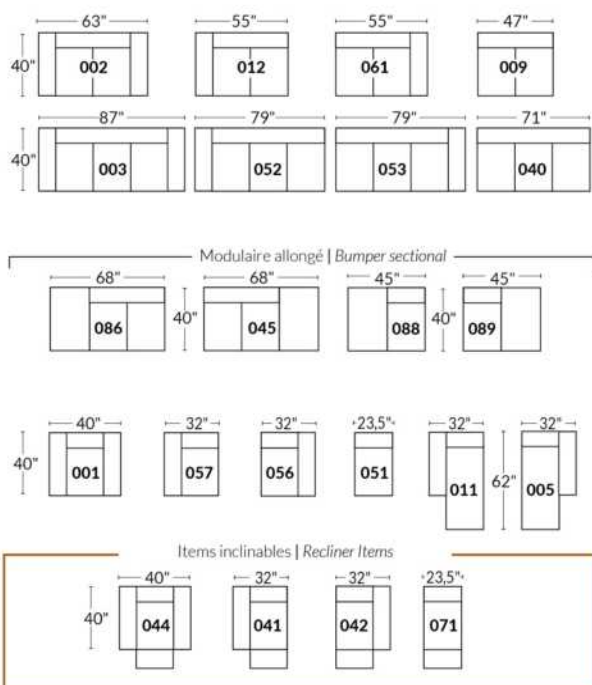

SIÈGE 23" DE LARGE | 23" SEAT WIDTH