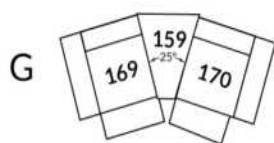

Home Theatre CONFIGURATIONS Cinéma maison