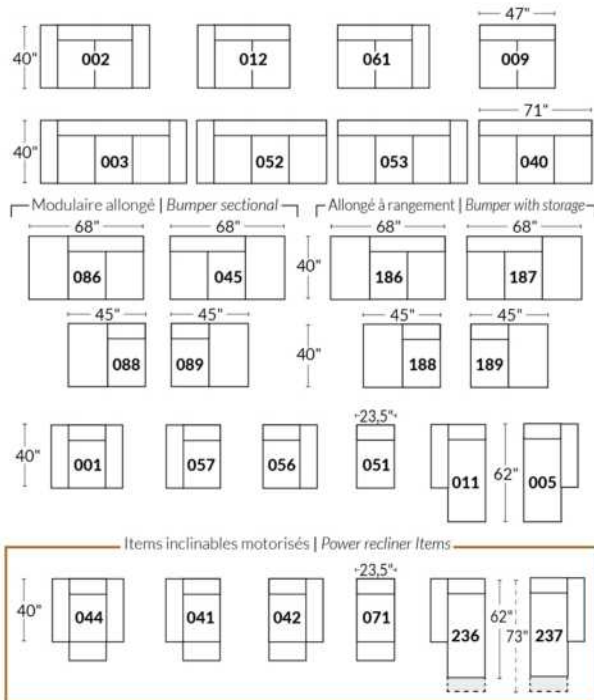

SIÈGE 23" DE LARGE | 23" SEAT WIDTH