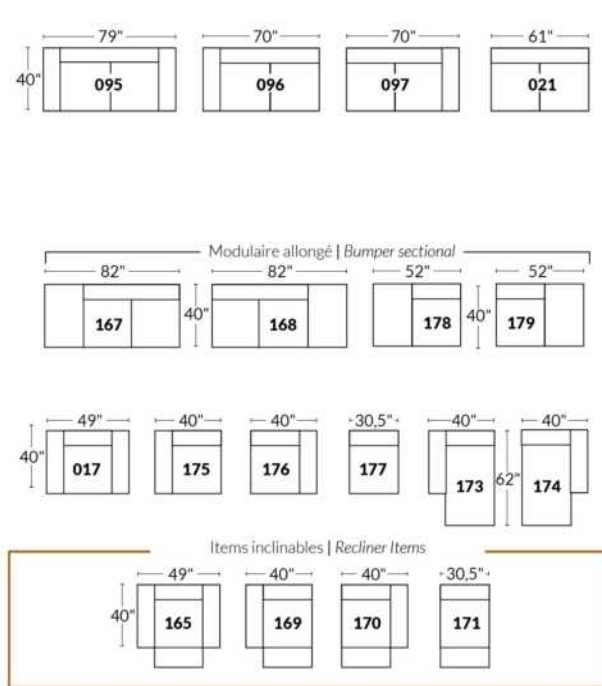

SIÈGE 30" DE LARGE | 30" SEAT WIDTH