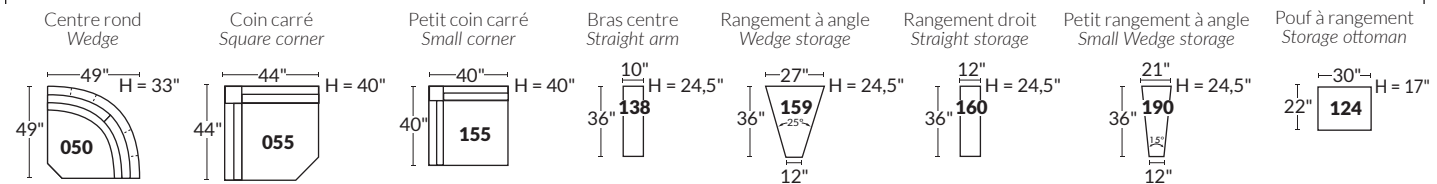

Autres | Others