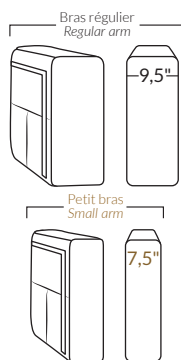

### SPECIFICATIONS

- Appui-tête levé Headrest up
- Appui-tête baissé Headrest down
- Complètement incliné Fully reclined

- A** Hauteur complète 40" Total Height
- B** Hauteur appui-tête baissé 33" Height headrest down
- C** Hauteur du bras 24" Arm Height
- D** Hauteur du siège 19,5" Seat height
- E** Profondeur incliné 65" Depth fully reclined
- F** Profondeur d'assise 20" ou/ or 22" Seat depth
- G** Profondeur appui-tête monté 37,5" Depth with headrest up

### BRAS | ARMS

Option de bras:  
Bras Régulier Large 9" ou Petit bras 7,5"

Arm option  
Regular arm Large 9" or Small arm 7,5"

Contrôleur de l'inclinaison situé à l'intérieur du bras  
Recliner control located on the inside of the arm.

### SIÈGE 23" DE LARGE | 23" SEAT WIDTH

### SIÈGE 30" DE LARGE | 30" SEAT WIDTH