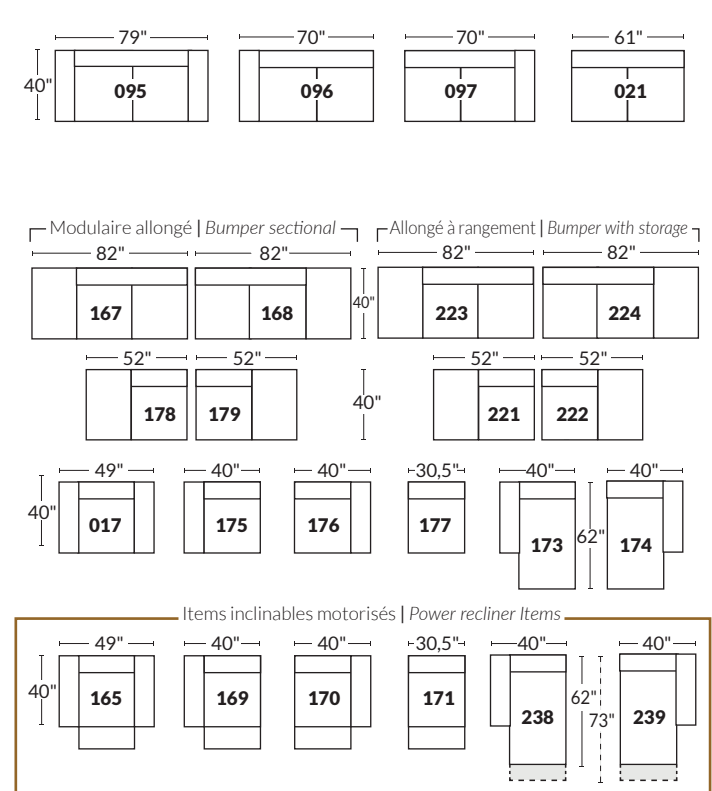

### SPECIFICATIONS

- Appui-tête levé Headrest up
- Appui-tête baissé Headrest down
- Complètement incliné Fully reclined

- A** Hauteur complète 40" Total Height
- B** Hauteur appui-tête baissé 33" Height headrest down
- C** Hauteur du bras 24" Arm Height
- D** Hauteur du siège 19,5" Seat height
- E** Profondeur incliné 65" Depth fully reclined
- F** Profondeur d'assise 20" ou/ or 22" Seat depth
- G** Profondeur appui-tête monté 37,5" Depth with headrest up

### BRAS | ARMS

Option de bras:  
Bras Régulier Large 9" ou Petit bras 7,5"

Arm option  
Regular arm Large 9" or Small arm 7,5"

Contrôleur de l'inclinaison situé à l'intérieur du bras  
Recliner control located on the inside of the arm.

### SIÈGE 23" DE LARGE | 23" SEAT WIDTH

### SIÈGE 30" DE LARGE | 30" SEAT WIDTH