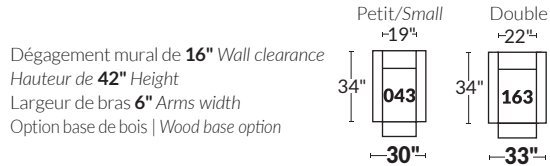

### SPECIFICATIONS

- Appui-tête levé Headrest up
- Appui-tête baissé Headrest down
- Complètement incliné Fully reclined

- A** Hauteur complète 40" Total Height
- B** Hauteur appui-tête baissé 33" Height headrest down
- C** Hauteur du bras 24" Arm Height
- D** Hauteur du siège 19,5" Seat height
- E** Profondeur incliné 65" Depth fully reclined
- F** Profondeur d'assise 20" ou/ or 22" Seat depth
- G** Profondeur appui-tête monté 37,5" Depth with headrest up

### SIÈGE 23" DE LARGE | 23" SEAT WIDTH

### SIÈGE 30" DE LARGE | 30" SEAT WIDTH