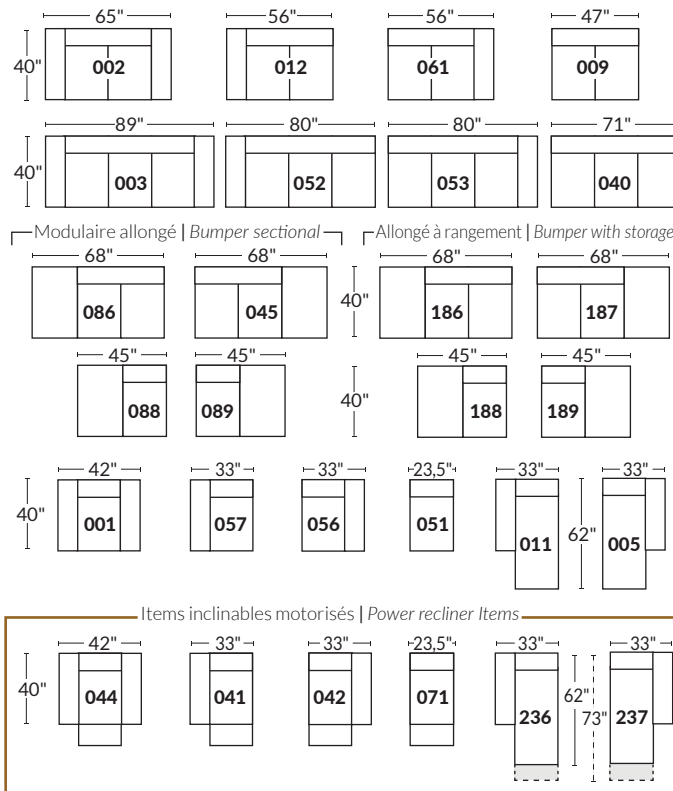

### SPECIFICATIONS

- Appui-tête levé Headrest up
- Appui-tête baissé Headrest down
- Complètement incliné Fully reclined

- A** Hauteur complète 40" Total Height
- B** Hauteur appui-tête baissé 33" Height headrest down
- C** Hauteur du bras 24" Arm Height
- D** Hauteur du siège 19,5" Seat height
- E** Profondeur incliné 65" Depth fully reclined
- F** Profondeur d'assise 20" ou/ or 22" Seat depth
- G** Profondeur appui-tête monté 37,5" Depth with headrest up

### BRAS | ARMS

Option de bras:  
Bras Régulier Large 9" ou Petit bras 7,5"

Arm option  
Regular arm Large 9" or Small arm 7,5"

Contrôleur de l'inclinaison situé à l'intérieur du bras  
Recliner control located on the inside of the arm.

### SIÈGE 23" DE LARGE | 23" SEAT WIDTH

### SIÈGE 30" DE LARGE | 30" SEAT WIDTH