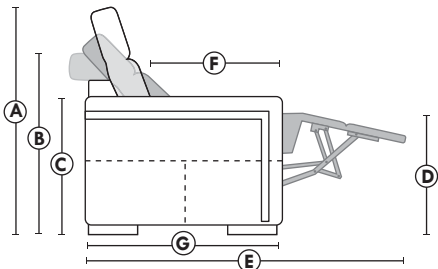

### SPECIFICATIONS

- Appui-tête levé Headrest up
- Appui-tête baissé Headrest down
- Complètement incliné Fully reclined

- A** Hauteur complète 40" Total Height
- B** Hauteur appui-tête baissé 33" Height headrest down
- C** Hauteur du bras 24" Arm Height
- D** Hauteur du siège 19,5" Seat height
- E** Profondeur incliné 65" Depth fully reclined
- F** Profondeur d'assise 20" ou/ or 22" Seat depth
- G** Profondeur appui-tête monté 37,5" Depth with headrest up