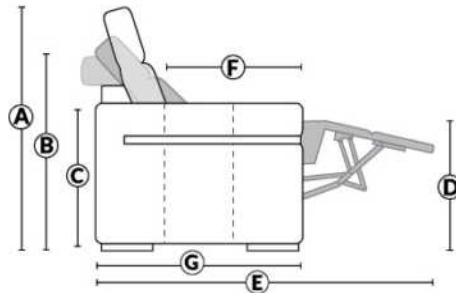

SPECIFICATIONS