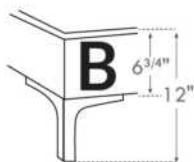

99900

BASE pour tête de lit SANS oreilles
Bed base for headboard WITHOUT wings

4" Base contour LARGE | WIDE contour Base

DIMENSIONS

Base de lits seulement
Bed base only

L x P/D x H

K	87" x 86" x 12"
Q	69" x 86" x 12"
D	64" x 82" x 12"
S	49" x 82" x 12"

*Avec pattes | *With Legs
K 410 - Q 411 - D 412 - S 413
2 positions de matelas à 9,75" ou 6,5" du plancher
2 mattress position from 9,75" or 6,5" from the floor

Anti-poussière | No Dust
K 420 - Q 421 - D 422 - S 423
2 positions de matelas à 9,75" ou 6,5" du plancher
2 mattress position from 9,75" or 6,5" from the floor

Avec rangement | With Storage
K 430 - Q 431
1 position de matelas à 10,25" du plancher
1 mattress position at 10,25" from floor

Rangement à tiroir frontal
With Front Drawer
K 440 - Q 441 - D 442

Rangement à tiroir latéraux
With Side Drawers
K 450 - Q 451 (2 tiroirs | drawers)
D 452 - S 453 (1 tiroir | drawer)

2" Base contour MINCE | NARROW contour Base

DIMENSIONS

Base de lits seulement
Bed base only

L x P/D x H

K	82" x 84" x 12"
Q	64" x 84" x 12"
D	59" x 80" x 12"
S	44" x 80" x 12"

*Avec pattes | *With Legs
K 510 - Q 511 - D 512 - S 513
1 position de matelas à 10,25" du plancher
1 mattress position at 10,25" from floor

Anti-poussière | No Dust
K 520 - Q 521 - D 522 - S 523
1 position de matelas à 10,25" du plancher
1 mattress position at 10,25" from floor

Avec rangement | With Storage
**1" plus large | **1" wider
K 530 - Q 531
1 position de matelas à 10,25" du plancher
1 mattress position at 10,25" from floor

Lit réglable | Adjustable bed
Pattes de bois seulement | Wood leg only
K 560 - Q 561 - S 563

	King	Queen	Simple|Single
EXT:	87x89x56	69x89x56	49x89x56
INT:	78x82x12	61x82x12	40x82x12

Rangement à tiroir frontal
With Front Drawer
K 540 - Q 541 - D 542

Rangement à tiroir latéraux
With Side Drawers
K 550 - Q 551 (2 tiroirs | drawers)
D 552 - S 553 (1 tiroir | drawer)