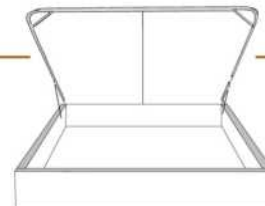

Avec rangement | With Storage
K 430 - Q 431