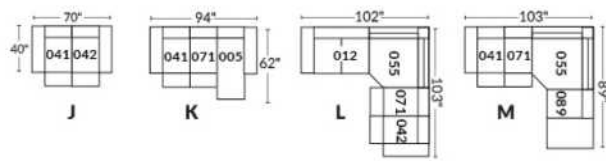

EXEMPLE 23" EXAMPLE