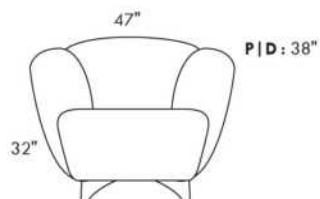

SCORPIO

Hauteur de siège 18" | Hauteur devant bras 34" | Profondeur d'assise 21"
Seat Height 18" | Arm Height 34" | Seat Depth 21"

095*

002*

001

006

COUSSIN DÉCORATIF INCLU
ARM BOLSTER INCLUDED

www.jaymar.ca