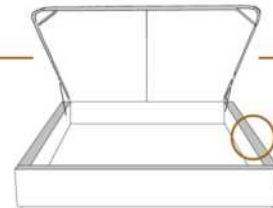

Avec rangement | With Storage
**1" plus large | **1" wider
K 530 - Q 531