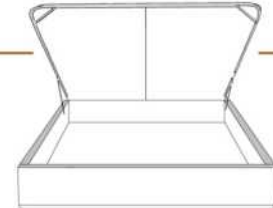

Avec rangement | With Storage
K 430 - Q 431