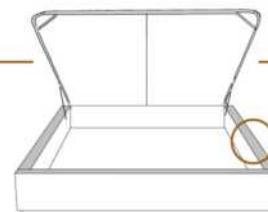

Avec rangement | With Storage
**1" plus large | **1" wider
K 530 - Q 531