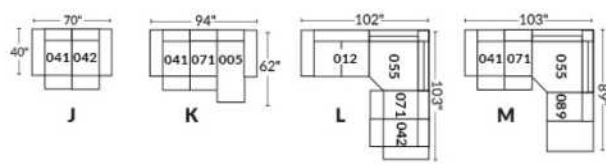

EXEMPLE 23" EXAMPLE