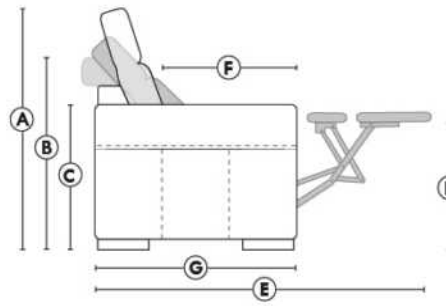

SPECIFICATIONS