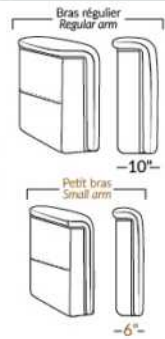

MELBOURNE

OPTIMA
Collection

Jaymar

Conçu et fabriqué fièrement au Canada
Proudly designed and made in Canada

SPECIFICATIONS

- ☐ Appui-tête levé / Headrest up
- ☐ Appui-tête baissé / Headrest down
- ☐ Complètement incliné / Fully reclined

- **A** Hauteur complète 40" Total Height
- **B** Hauteur appui-tête baissé 33" Height headrest down
- **C** Hauteur du bras 24,5" Arm Height
- **D** Hauteur du siège 19,5" Seat height
- **E** Profondeur inclinée 65" Depth fully reclined
- **F** Profondeur d'assise 20"ou/ou 22" Seat depth
- **G** Profondeur appui-tête monté 37,5" Depth with headrest up

BRAS | ARMS

Option de bras:
Bras Régulier Large 10" ou Petit bras 6"
Arm option
Regular arm Large 10" or Small arm 6"

Contrôle de l'inclinaison situé à l'extérieur du bras
Recliner control located on the outside of the arm.

FAUTEUIL BERÇANT PIVOTANT INCLINABLE SWIVEL ROCKING MOTION CHAIR

SIÈGE 23" DE LARGE | 23" SEAT WIDTH

SIÈGE 30" DE LARGE | 30" SEAT WIDTH

Autres | Others

EXEMPLE 23" EXAMPLE

EXEMPLE 30" EXAMPLE