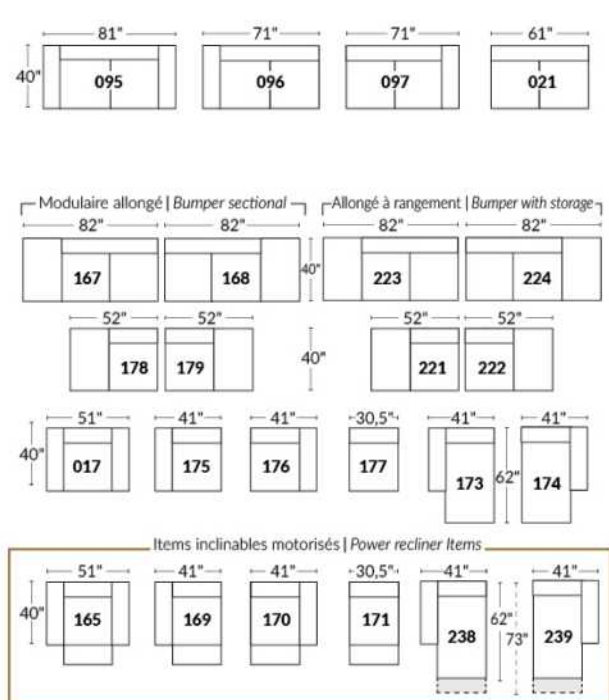

SIÈGE 30" DE LARGE | 30" SEAT WIDTH