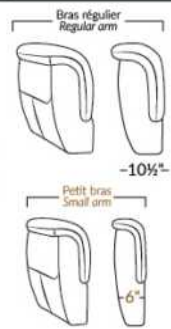

BRAS | ARMS

Option de bras:
Bras Régulier Large 10,5" ou Petit bras 6"

Arm option
Regular arm Large 10.5" or Small arm 6"