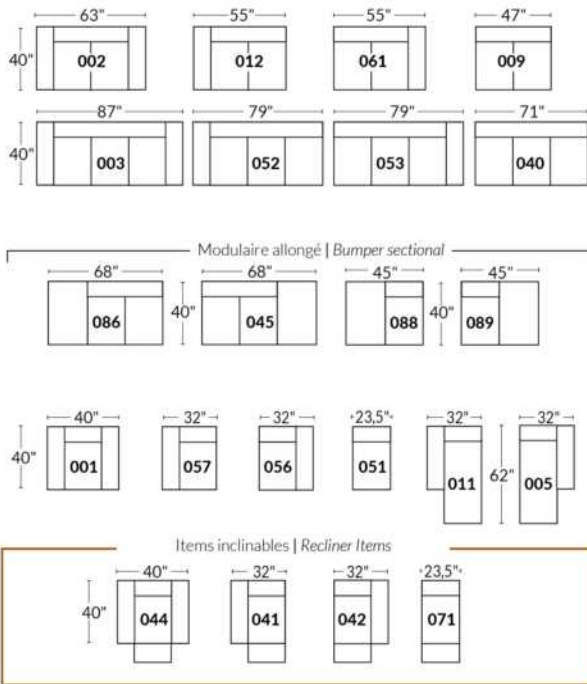

SIÈGE 23" DE LARGE | 23" SEAT WIDTH