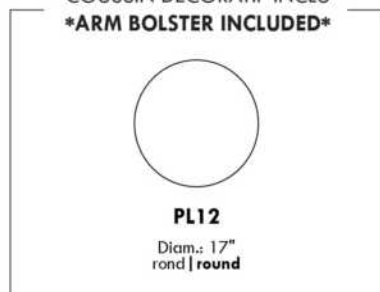

001

006

COUSSIN DÉCORATIF INCLU
ARM BOLSTER INCLUDED