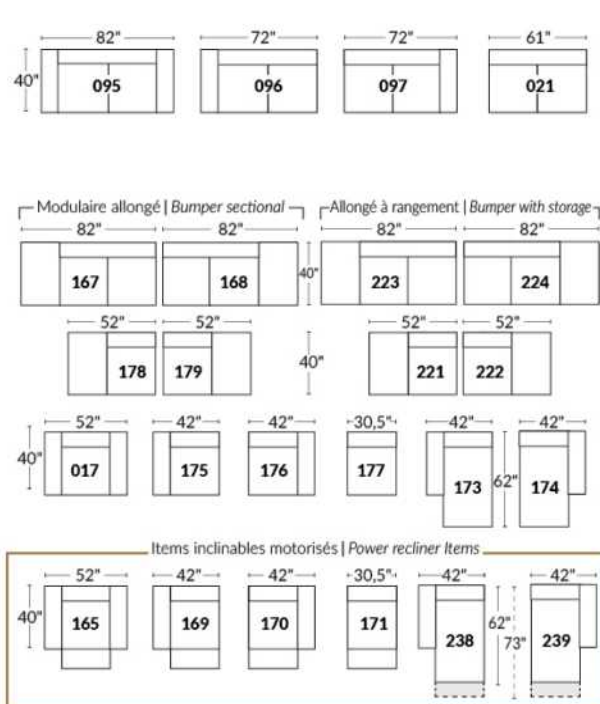

SIÈGE 30" DE LARGE | 30" SEAT WIDTH