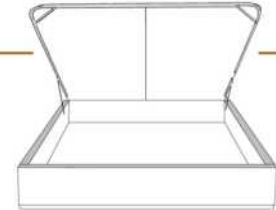

Avec rangement | With Storage
K 430 - Q 431