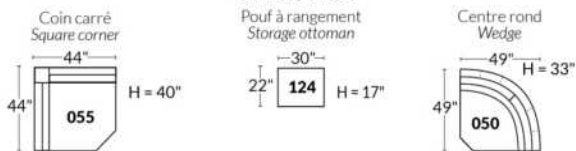

Autres | Others