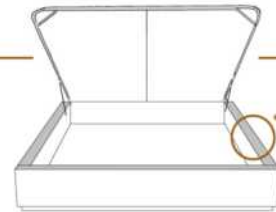

Avec rangement | With Storage
**1" plus large | **1" wider
K 530 - Q 531