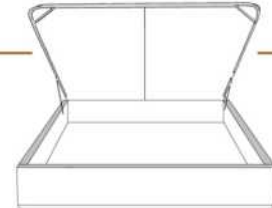

Avec rangement | With Storage
K 430 - Q 431