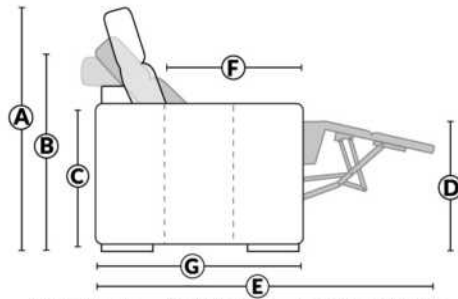

SPECIFICATIONS