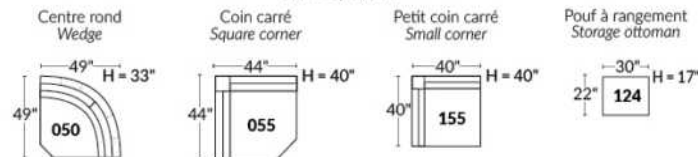

Autres | Others