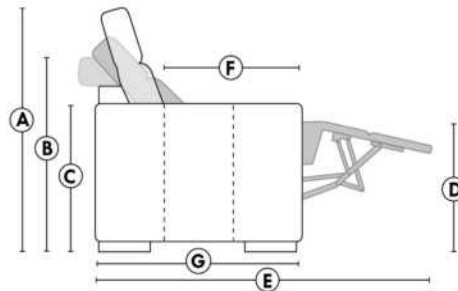

SPECIFICATIONS