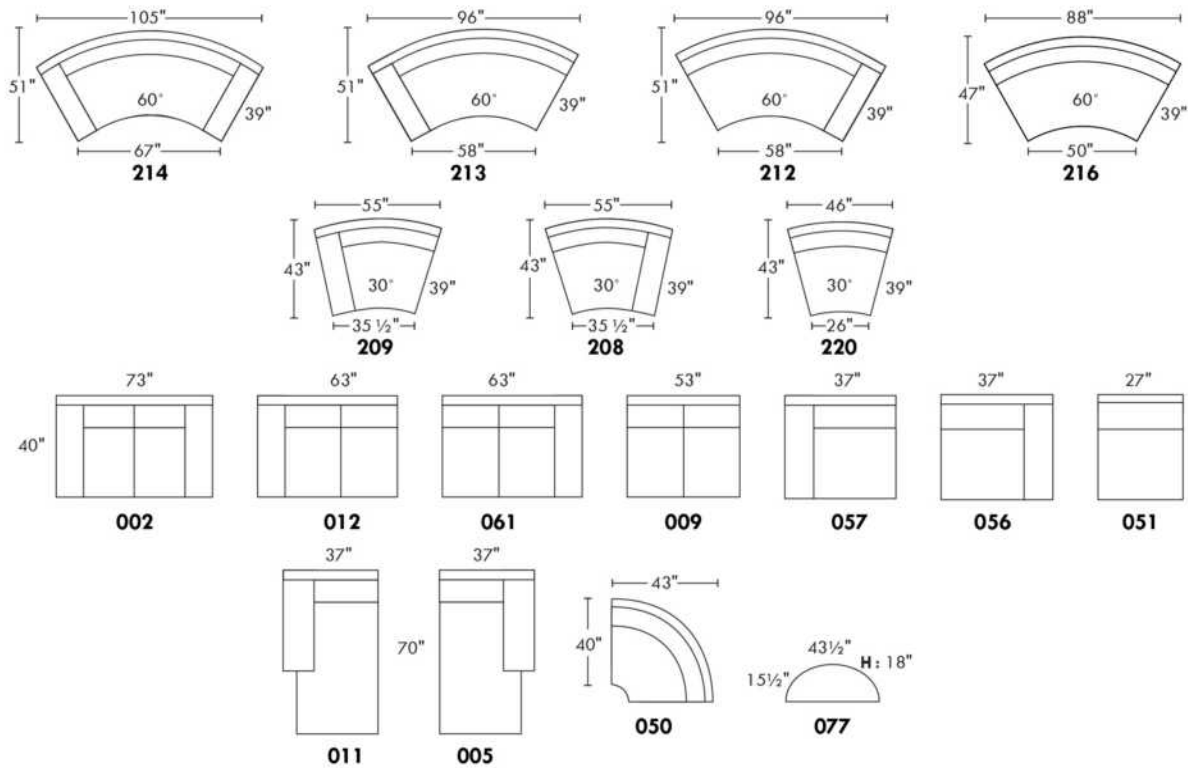

Hauteur complète 34" | Hauteur de siège 17¼" | Hauteur devant bras 24" | Profondeur d'assise 23"
Total Height 34" | Seat Height 17¼" | Arm Height 24" | Seat Depth 23"