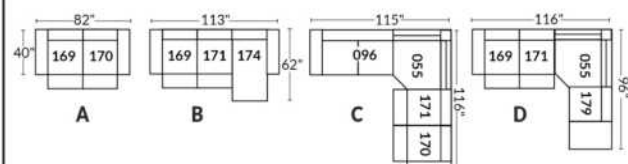

EXEMPLE 30" EXAMPLE