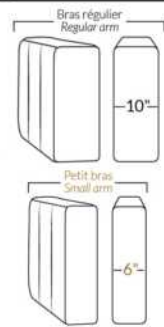

BRAS | ARMS

Option de bras:
Bras Régulier Large 10" ou Petit bras 6"

Arm option
Regular arm Large 10" or Small arm 6"

Contrôle de l'inclinaison situé à l'intérieur du bras
Recliner control located on the inside of the arm.