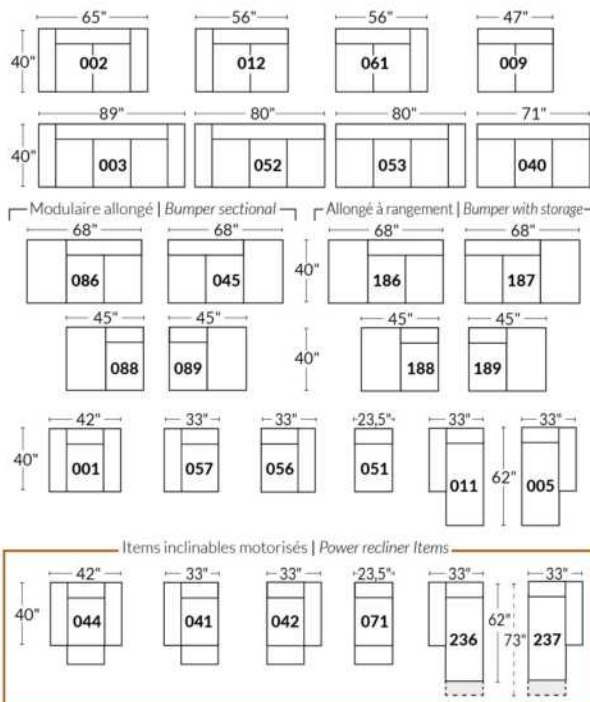

SIÈGE 23" DE LARGE | 23" SEAT WIDTH