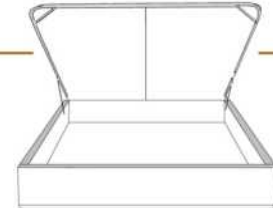

Avec rangement | With Storage
K 430 - Q 431

1 position de matelas à 10,25" du plancher
1 mattress position at 10,25" from floor