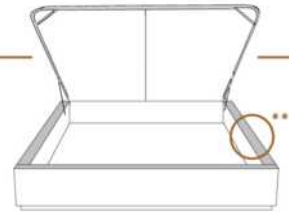

Avec rangement | With Storage
**1" plus large | **1" wider
K 530 - Q 531