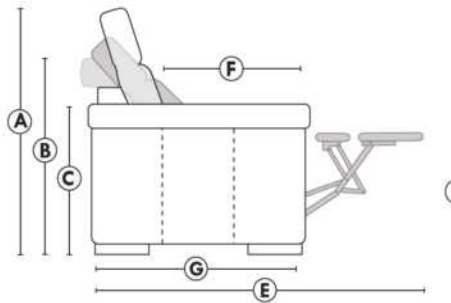

SPECIFICATIONS