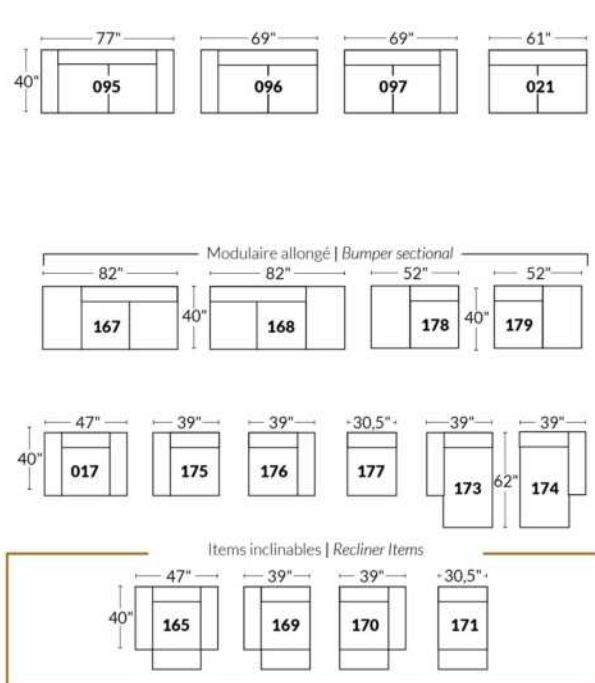

SIÈGE 30" DE LARGE | 30" SEAT WIDTH