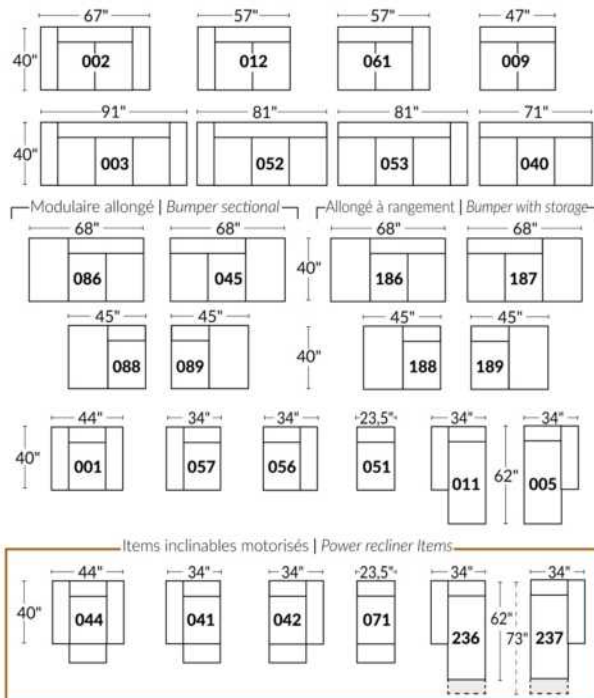

SIÈGE 23" DE LARGE | 23" SEAT WIDTH