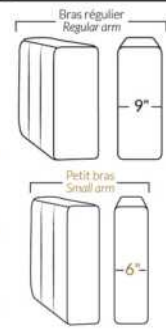

BRAS | ARMS

Option de bras:
Bras Régulier Large 9" ou Petit bras 6"

Arm option
Regular arm Large 9" or Small arm 6"

Contrôle de l'inclinaison situé à l'intérieur du bras
Recliner control located on the inside of the arm.

Option d'accessoires disponible sur le bras régulier seulement
Accessories option, available on Regular arms ONLY.