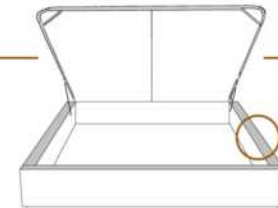

Avec rangement | With Storage
**1" plus large | **1" wider
K 530 - Q 531