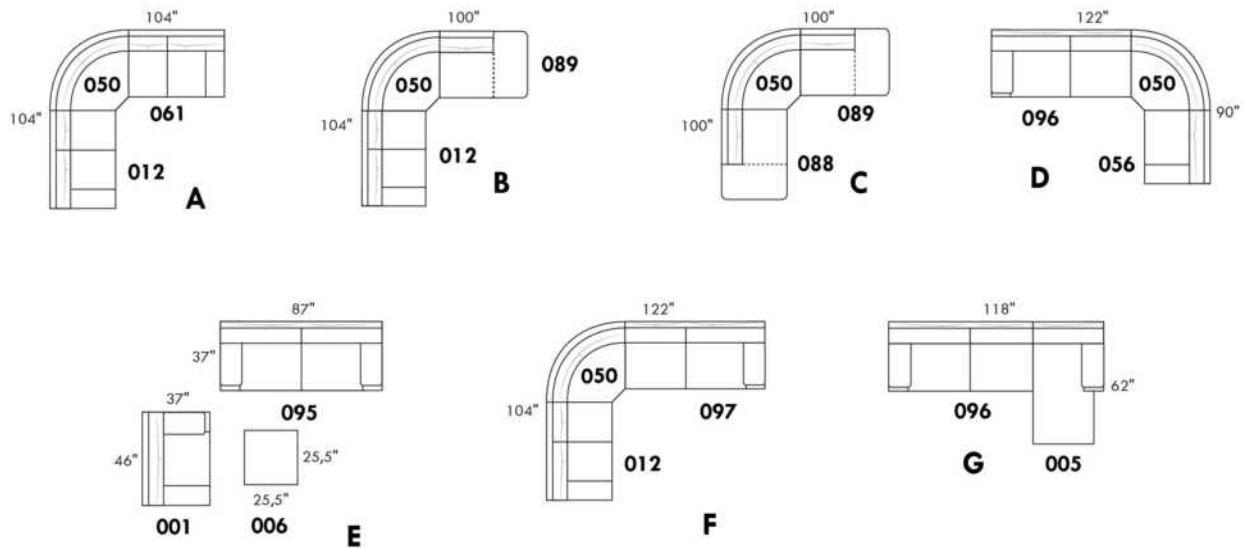

CONFIGURATIONS