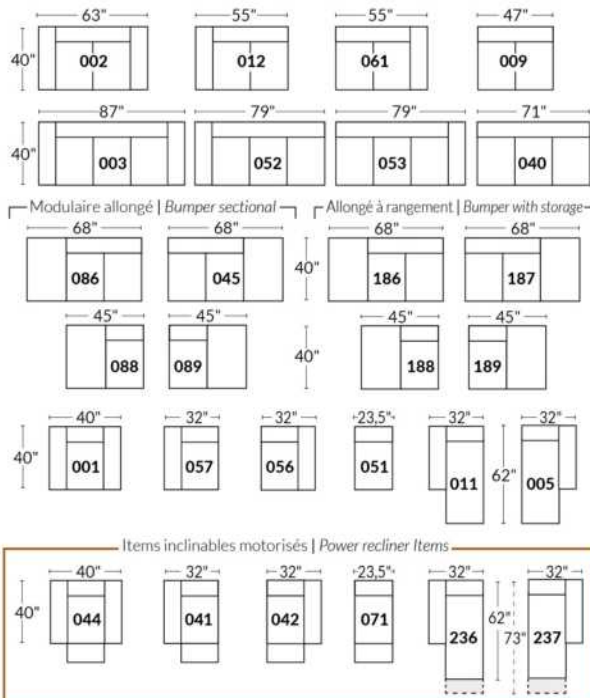

SIÈGE 23" DE LARGE | 23" SEAT WIDTH