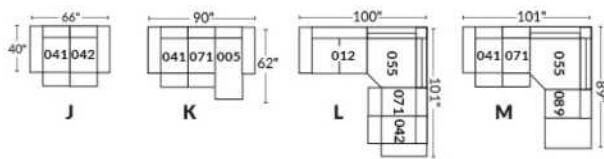

Autres | Others

EXEMPLE 23" EXAMPLE