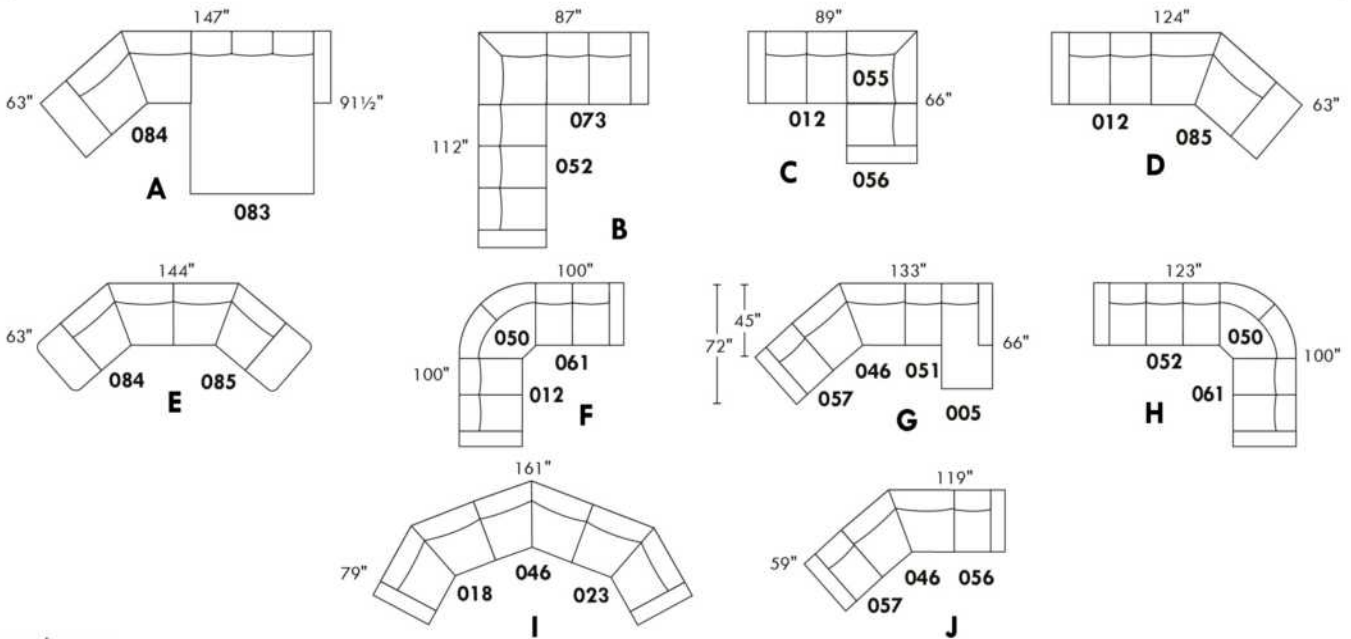

CONFIGURATIONS