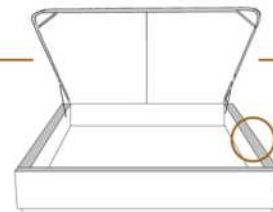

Avec rangement | With Storage
**1" plus large | **1" wider
K 530 - Q 531