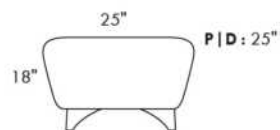

SCORPIO

Hauteur de siège 18" | Hauteur devant bras 34" | Profondeur d'assise 21"
Seat Height 18" | Arm Height 34" | Seat Depth 21"

095*

002*

001

006

COUSSIN DÉCORATIF INCLU
ARM BOLSTER INCLUDED

PL12