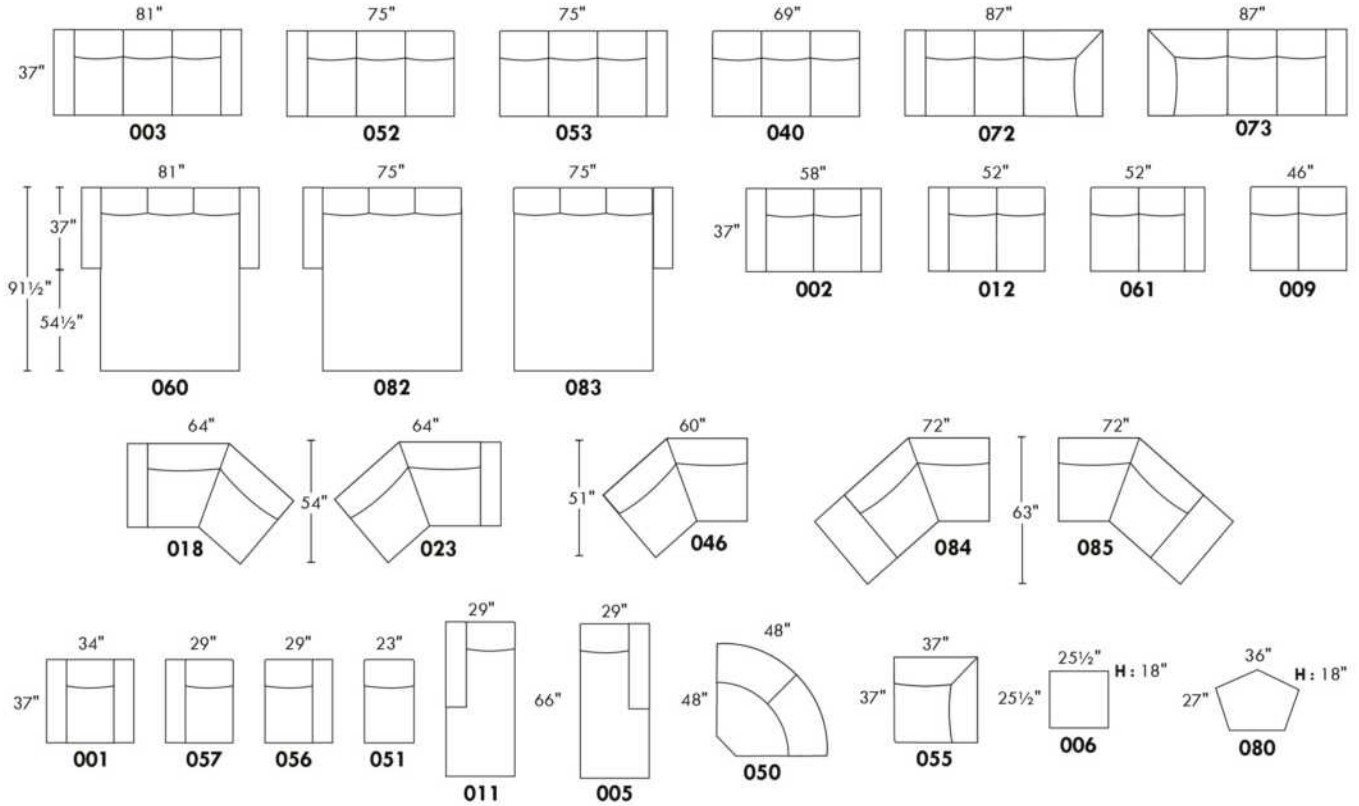

Hauteur complète 35" | Hauteur de siège 19" | Hauteur devant bras 24" | Profondeur d'assise 20"
Total Height 35" | Seat Height 19" | Arm Height 24" | Seat Depth 20"