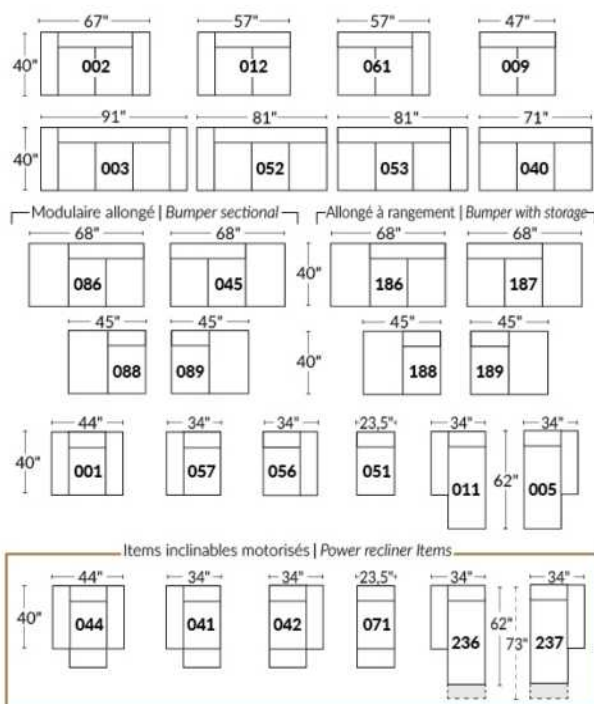

SIÈGE 23" DE LARGE | 23" SEAT WIDTH