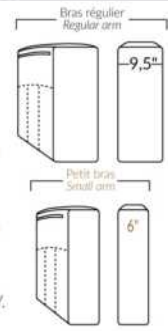

BRAS | ARMS

Option de bras:
Bras Régulier Large 9,5" ou Petit bras 6"

Arm option
Regular arm Large 9,5" or Small arm 6"

Contrôle de l'inclinaison situé à l'intérieur du bras
Recliner control located on the inside of the arm.

Option d'accessoires disponible sur le bras régulier seulement
Accessories option, available on Regular arms ONLY.