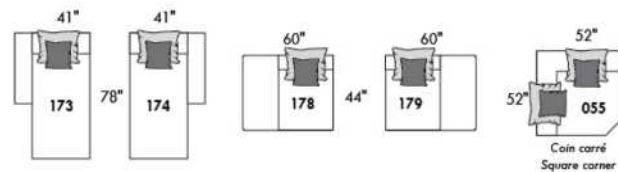

Mélanger & agencer!
Mix & Match!

Populaires | Popular CONFIGURATIONS