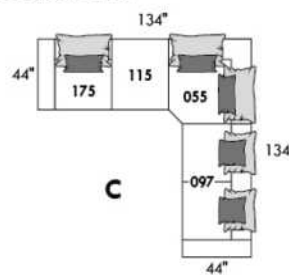

www.jaymar.ca