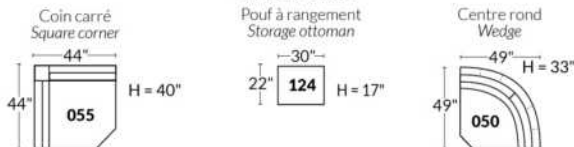

Autres | Others