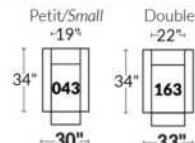

FAUTEUIL BERÇANT PIVOTANT INCLINABLE SWIVEL ROCKING MOTION CHAIR

Dégagement mural de 16" Wall clearance
Hauteur de 42" Height
Largeur de bras 6" Arms width
Option base de bois | Wood base option