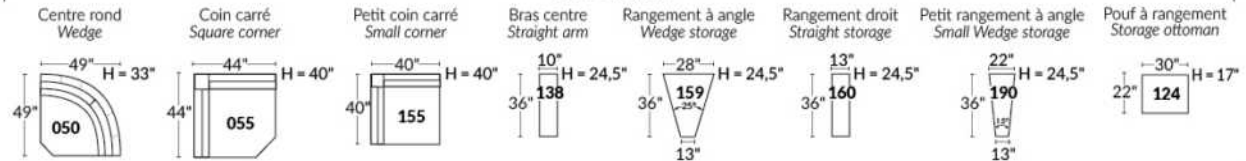

Autres | Others