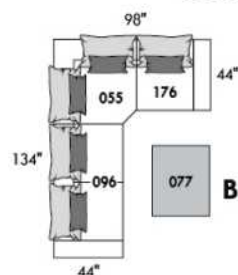

www.jaymar.ca