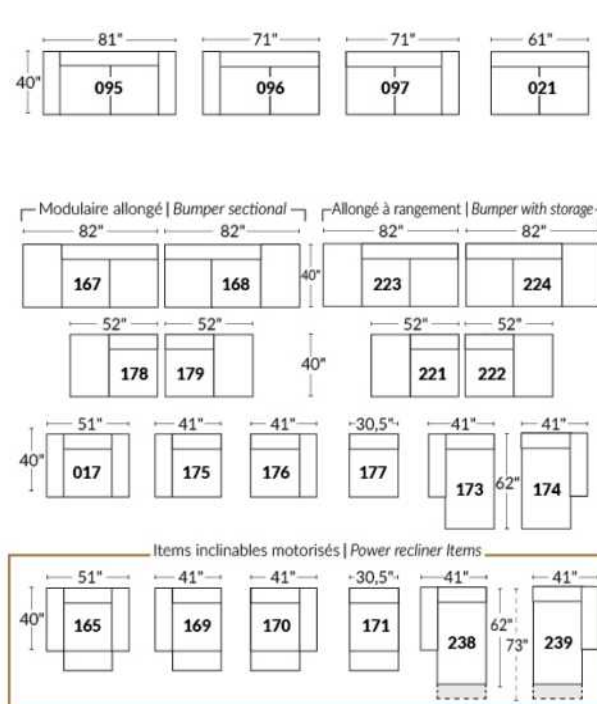

SIÈGE 30" DE LARGE | 30" SEAT WIDTH