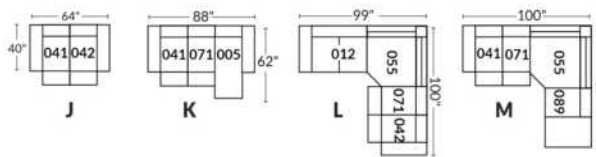

EXEMPLE 23" EXAMPLE