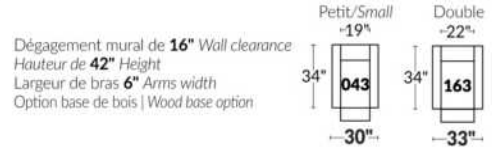

FAUTEUIL BERÇANT PIVOTANT INCLINABLE SWIVEL ROCKING MOTION CHAIR