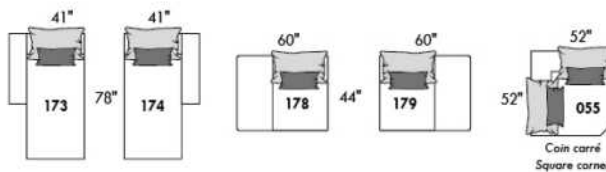

Mélanger & agencer!
Mix & Match!

Populaires | Popular CONFIGURATIONS