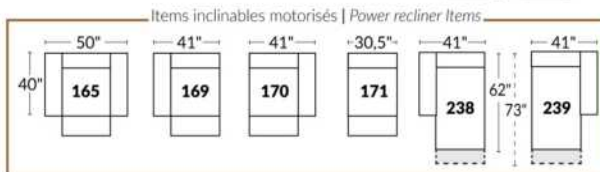

SIÈGE 30" DE LARGE | 30" SEAT WIDTH

Autres | Others

EXEMPLE 23" EXAMPLE