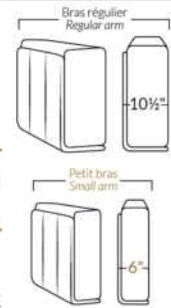

BRAS | ARMS

Option de bras:
Bras Régulier Large 10,5" ou Petit bras 6"

Arm option
Regular arm Large 10,5" or Small arm 6"

Contrôle de l'inclinaison situé à l'intérieur du bras
Recliner control located on the inside of the arm.

Option d'accessoires disponible sur le bras régulier seulement
Accessories option, available on Regular arms ONLY.