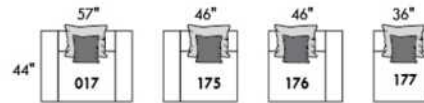

Mélanger & agencer!
Mix & Match!

Populaires | Popular CONFIGURATIONS