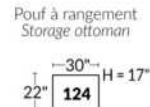

COLORADO

OPTIMA
Collection

Jaymar

Conçu et fabriqué fièrement au Canada
Proudly designed and made in Canada

Our product is hand-made and minor variations can occur.

SPECIFICATIONS

- ☐ Appui-tête levé Headrest up
- ☐ Appui-tête baissé Headrest down
- ☐ Complètement incliné Fully reclined

- **A** Hauteur complète 40" Total Height
- **B** Hauteur appui-tête baissé 33" Height headrest down
- **C** Hauteur du bras 24" Arm Height
- **D** Hauteur du siège 19,5" Seat height
- **E** Profondeur incliné 65" Depth fully reclined
- **F** Profondeur d'assise 20" ou/ou 22" Seat depth
- **G** Profondeur appui-tête monté 37,5" Depth with headrest up

BRAS | ARMS

Option de bras:
Bras Régulier Large 9,5" ou Petit bras 6"

Arm option
Regular arm Large 9,5" or Small arm 6"

Contrôle de l'inclinaison situé à l'intérieur du bras
Recliner control located on the inside of the arm.

Option d'accessoires disponible sur le bras régulier seulement
Accessories option, available on Regular arms ONLY.

FAUTEUIL BERÇANT PIVOTANT INCLINABLE SWIVEL ROCKING MOTION CHAIR

SIÈGE 23" DE LARGE | 23" SEAT WIDTH

SIÈGE 30" DE LARGE | 30" SEAT WIDTH

Autres | Others

EXEMPLE 23" EXAMPLE

EXEMPLE 30" EXAMPLE