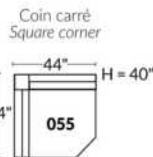

COLORADO

OPTIMA
Collection

Jaymar

Conçu et fabriqué fièrement au Canada
Proudly designed and made in Canada

Our product is hand-made and minor variations can occur.

SPECIFICATIONS

- ☐ Appui-tête levé Headrest up
- ☐ Appui-tête baissé Headrest down
- ☐ Complètement incliné Fully reclined

- **A** Hauteur complète 40" Total Height
- **B** Hauteur appui-tête baissé 33" Height headrest down
- **C** Hauteur du bras 24" Arm Height
- **D** Hauteur du siège 19,5" Seat height
- **E** Profondeur incliné 65" Depth fully reclined
- **F** Profondeur d'assise 20" ou/ou 22" Seat depth
- **G** Profondeur appui-tête monté 37,5" Depth with headrest up

BRAS | ARMS

Option de bras:
Bras Régulier Large 9,5" ou Petit bras 6"

Arm option
Regular arm Large 9,5" or Small arm 6"

Contrôle de l'inclinaison situé à l'intérieur du bras
Recliner control located on the inside of the arm.

Option d'accessoires disponible sur le bras régulier seulement
Accessories option, available on Regular arms ONLY.

FAUTEUIL BERÇANT PIVOTANT INCLINABLE SWIVEL ROCKING MOTION CHAIR

SIÈGE 23" DE LARGE | 23" SEAT WIDTH

SIÈGE 30" DE LARGE | 30" SEAT WIDTH

Autres | Others

EXEMPLE 23" EXAMPLE

EXEMPLE 30" EXAMPLE