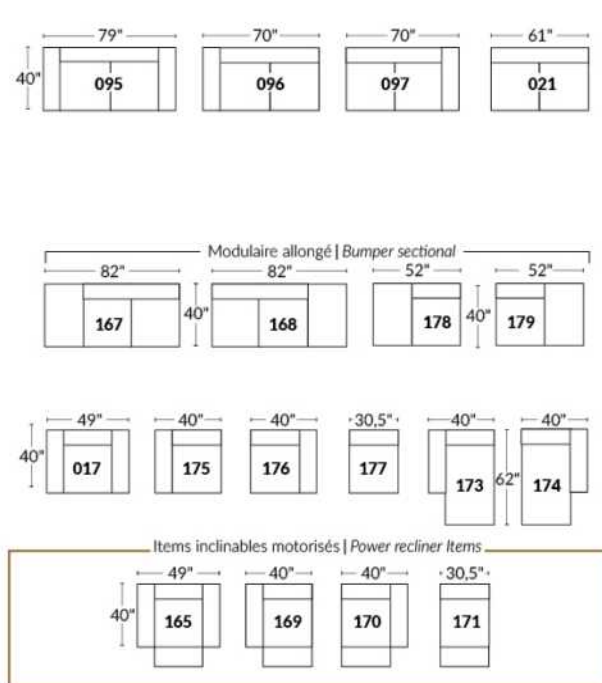

SIÈGE 30" DE LARGE | 30" SEAT WIDTH