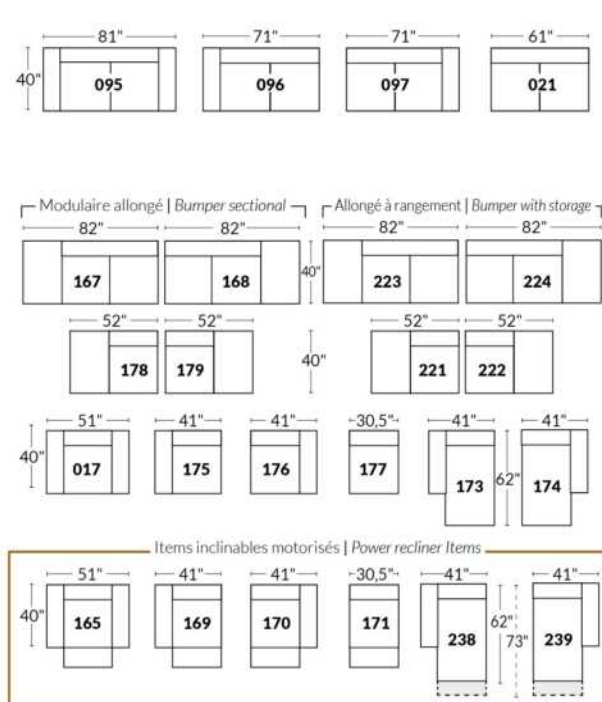

SIÈGE 30" DE LARGE | 30" SEAT WIDTH