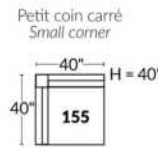

COLORADO

OPTIMA
Collection

Jaymar

Conçu et fabriqué fièrement au Canada
Proudly designed and made in Canada

Our product is hand-made and minor variations can occur.

SPECIFICATIONS

- ☐ Appui-tête levé Headrest up
- ☐ Appui-tête baissé Headrest down
- ☐ Complètement incliné Fully reclined

- **A** Hauteur complète 40" Total Height
- **B** Hauteur appui-tête baissé 33" Height headrest down
- **C** Hauteur du bras 24" Arm Height
- **D** Hauteur du siège 19,5" Seat height
- **E** Profondeur incliné 65" Depth fully reclined
- **F** Profondeur d'assise 20" ou/ou 22" Seat depth
- **G** Profondeur appui-tête monté 37,5" Depth with headrest up

BRAS | ARMS

Option de bras:
Bras Régulier Large 9,5" ou Petit bras 6"

Arm option
Regular arm Large 9,5" or Small arm 6"

Contrôle de l'inclinaison situé à l'intérieur du bras
Recliner control located on the inside of the arm.

Option d'accessoires disponible sur le bras régulier seulement
Accessories option, available on Regular arms ONLY.

FAUTEUIL BERÇANT PIVOTANT INCLINABLE SWIVEL ROCKING MOTION CHAIR

SIÈGE 23" DE LARGE | 23" SEAT WIDTH

SIÈGE 30" DE LARGE | 30" SEAT WIDTH

Autres | Others

EXEMPLE 23" EXAMPLE

EXEMPLE 30" EXAMPLE