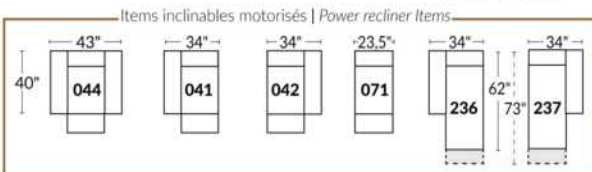

SIÈGE 23" DE LARGE | 23" SEAT WIDTH