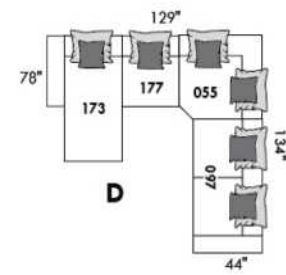

www.jaymar.ca