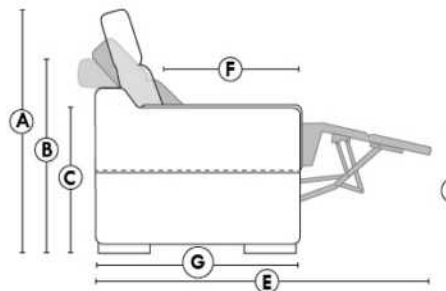

SPECIFICATIONS