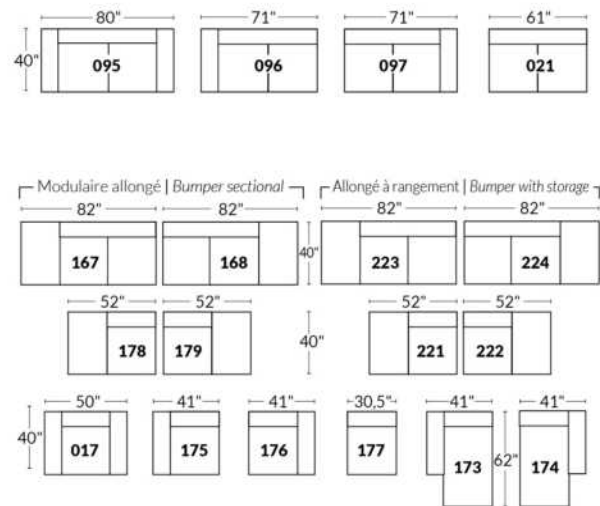

SIÈGE 30" DE LARGE | 30" SEAT WIDTH