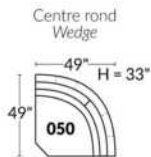

COLORADO

OPTIMA
Collection

Jaymar

Conçu et fabriqué fièrement au Canada
Proudly designed and made in Canada

Our product is hand-made and minor variations can occur.

SPECIFICATIONS

- ☐ Appui-tête levé Headrest up
- ☐ Appui-tête baissé Headrest down
- ☐ Complètement incliné Fully reclined

- **A** Hauteur complète 40" Total Height
- **B** Hauteur appui-tête baissé 33" Height headrest down
- **C** Hauteur du bras 24" Arm Height
- **D** Hauteur du siège 19,5" Seat height
- **E** Profondeur incliné 65" Depth fully reclined
- **F** Profondeur d'assise 20" ou/ou 22" Seat depth
- **G** Profondeur appui-tête monté 37,5" Depth with headrest up

BRAS | ARMS

Option de bras:
Bras Régulier Large 9,5" ou Petit bras 6"

Arm option
Regular arm Large 9,5" or Small arm 6"

Contrôle de l'inclinaison situé à l'intérieur du bras
Recliner control located on the inside of the arm.

Option d'accessoires disponible sur le bras régulier seulement
Accessories option, available on Regular arms ONLY.

FAUTEUIL BERÇANT PIVOTANT INCLINABLE SWIVEL ROCKING MOTION CHAIR

SIÈGE 23" DE LARGE | 23" SEAT WIDTH

SIÈGE 30" DE LARGE | 30" SEAT WIDTH

Autres | Others

EXEMPLE 23" EXAMPLE

EXEMPLE 30" EXAMPLE