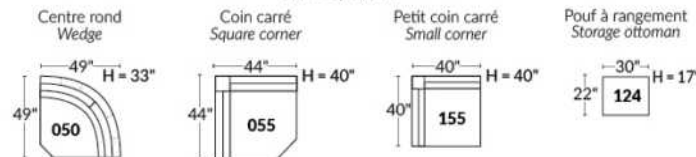

Autres | Others