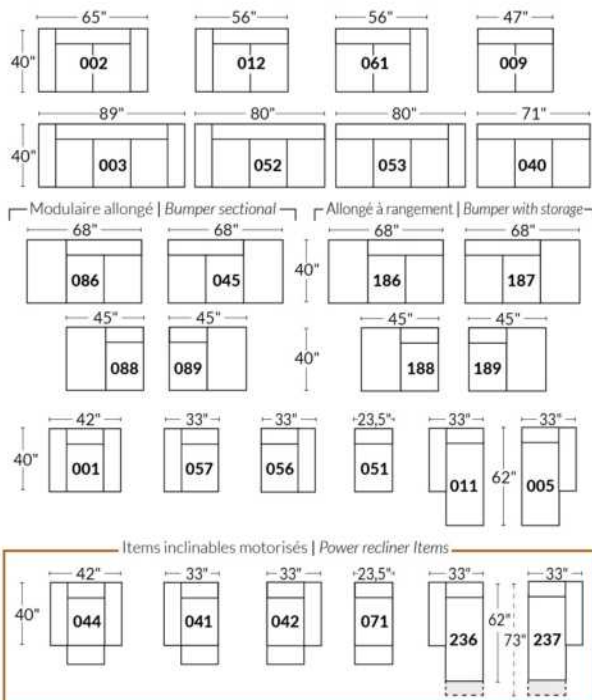

SIÈGE 23" DE LARGE | 23" SEAT WIDTH