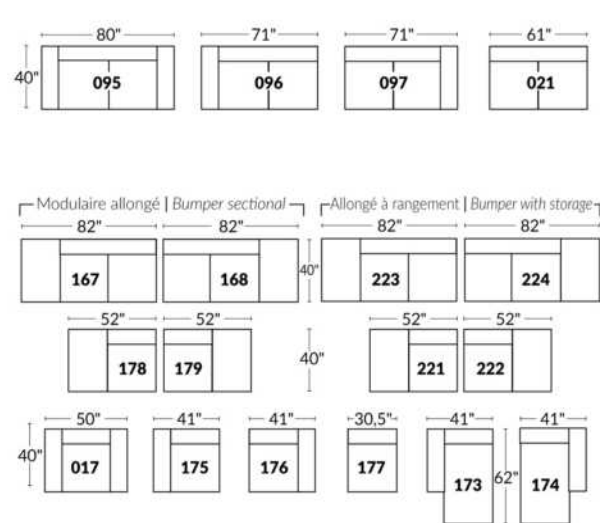

SIÈGE 30" DE LARGE | 30" SEAT WIDTH

Autres | Others

EXEMPLE 23" EXAMPLE