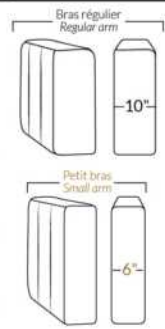

BRAS | ARMS

Option de bras:
Bras Régulier Large 10" ou Petit bras 6"

Arm option
Regular arm Large 10" or Small arm 6"

Contrôle de l'inclinaison situé à l'intérieur du bras
Recliner control located on the inside of the arm.

Option d'accessoires disponible sur le bras régulier seulement
Accessories option, available on Regular arms ONLY.