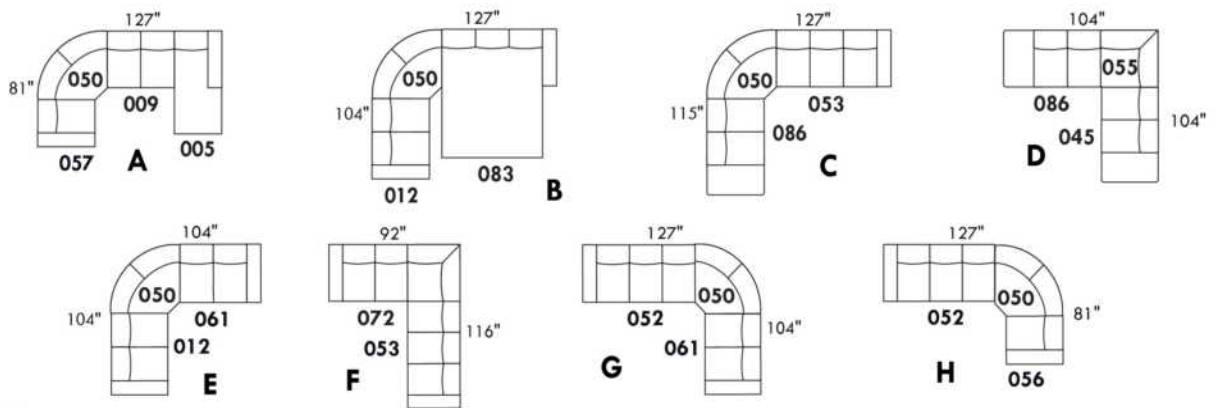

HUNTINGTON

Hauteur complète 35" | Hauteur de siège 19" | Hauteur devant bras 25" | Profondeur d'assise 21"
 Total Height 35" | Seat Height 19" | Arm Height 25" | Seat Depth 21"

CONFIGURATIONS

www.jaymar.ca
 Toutes les dimensions indiquées sont au pouce près. Nos produits sont fabriqués à la main et des variations mineures peuvent survenir.
 All dimensions indicated are to the nearest inch. Our product is hand-made and minor variations can occur.