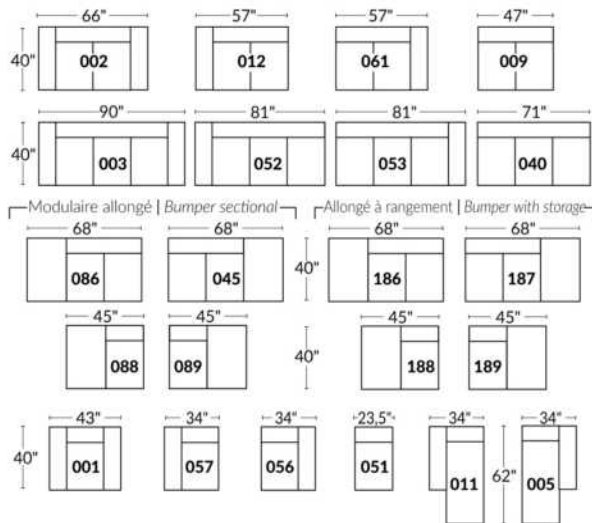

SIÈGE 23" DE LARGE | 23" SEAT WIDTH