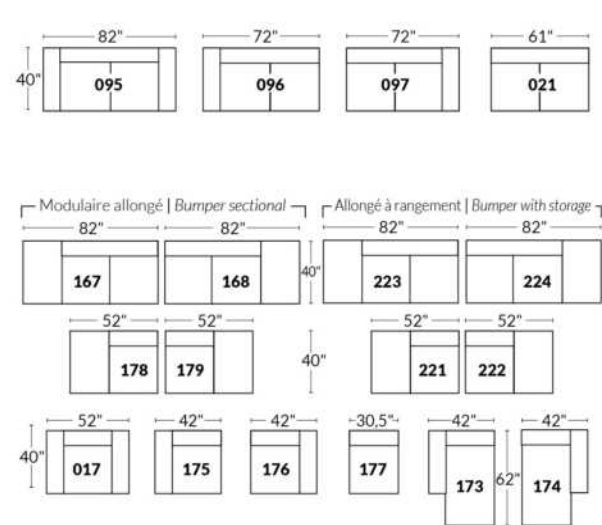

SIÈGE 30" DE LARGE | 30" SEAT WIDTH