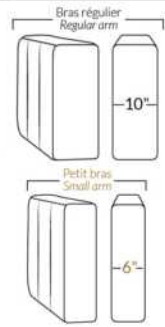

BRAS | ARMS

Option de bras:
Bras Régulier Large 10" ou Petit bras 6"

Arm option
Regular arm Large 10" or Small arm 6"

Contrôle de l'inclinaison situé à l'intérieur du bras
Recliner control located on the inside of the arm.