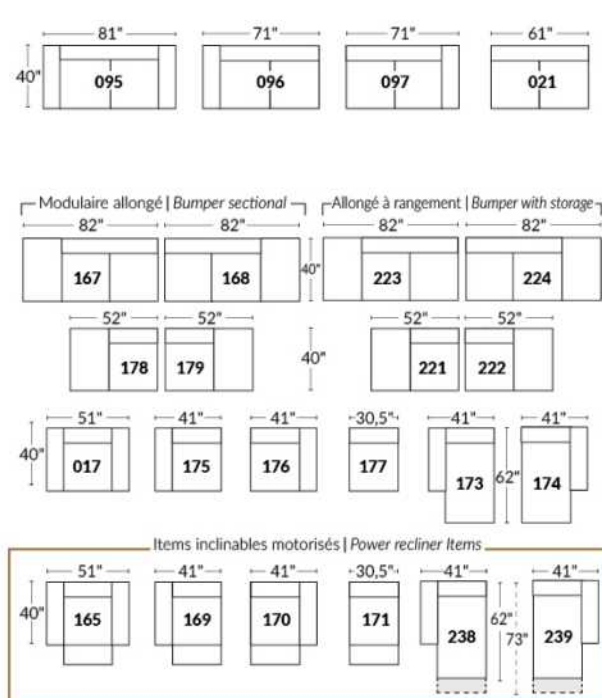

SIÈGE 30" DE LARGE | 30" SEAT WIDTH