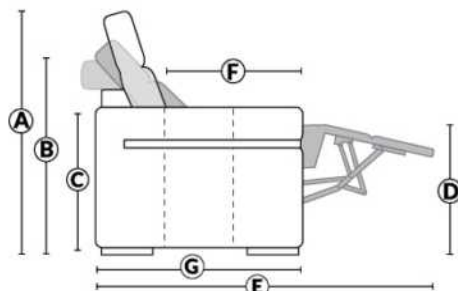

SPECIFICATIONS