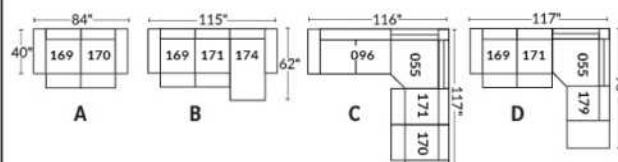

EXEMPLE 30" EXAMPLE