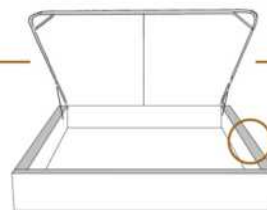

Avec rangement | With Storage
**1" plus large | **1" wider
K 530 - Q 531