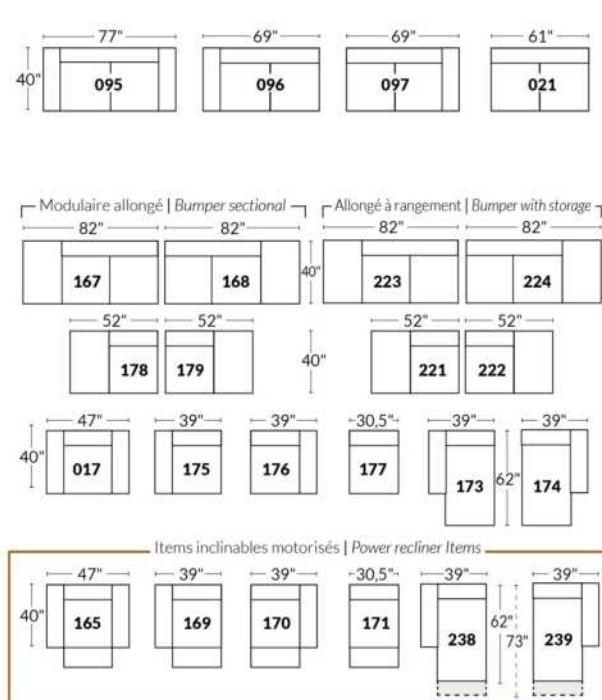

SIÈGE 30" DE LARGE | 30" SEAT WIDTH