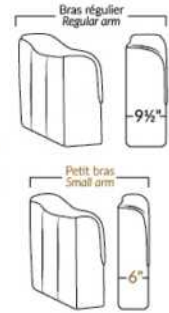

BRAS | ARMS

Option de bras:
Bras Régulier Large 9,5" ou Petit bras 6"

Arm option
Regular arm Large 9.5" or Small arm 6"

Contrôle de l'inclinaison situé à l'extérieur du bras
Recliner control located on the outside of the arm.