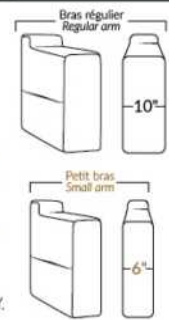

BRAS | ARMS

Option de bras:
Bras Régulier Large 10" ou Petit bras 6"

Arm option
Regular arm Large 10" or Small arm 6"

Contrôle de l'inclinaison situé à l'intérieur du bras
Recliner control located on the inside of the arm.

Option d'accessoires disponible sur le bras régulier seulement
Accessories option, available on Regular arms ONLY.