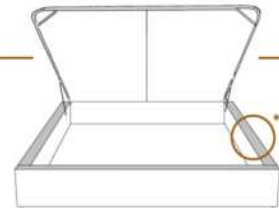

Avec rangement | With Storage
**1" plus large | **1" wider
K 530 - Q 531