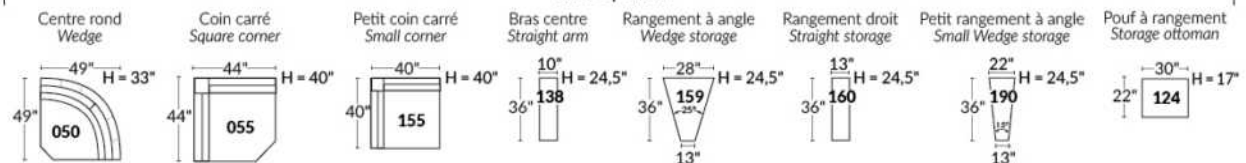

Autres | Others