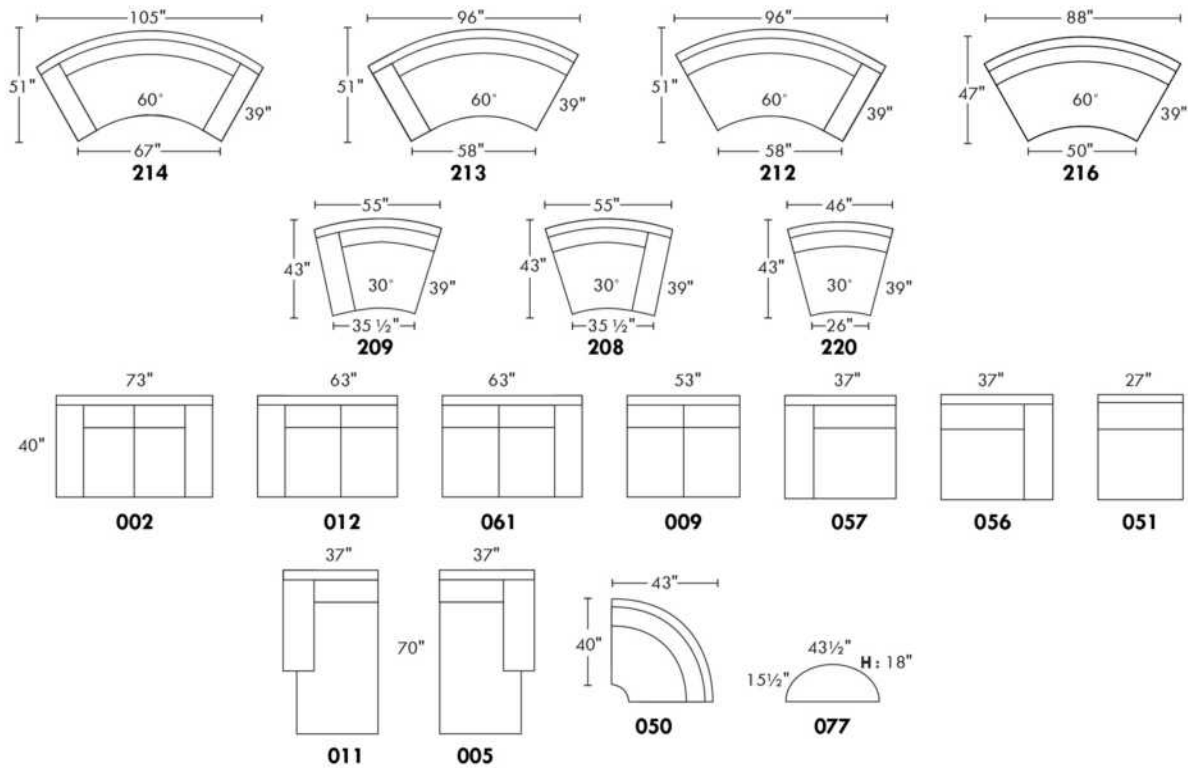

Hauteur complète 34" | Hauteur de siège 17 3/4" | Hauteur devant bras 24" | Profondeur d'assise 23"
Total Height 34" | Seat Height 17 3/4" | Arm Height 24" | Seat Depth 23"