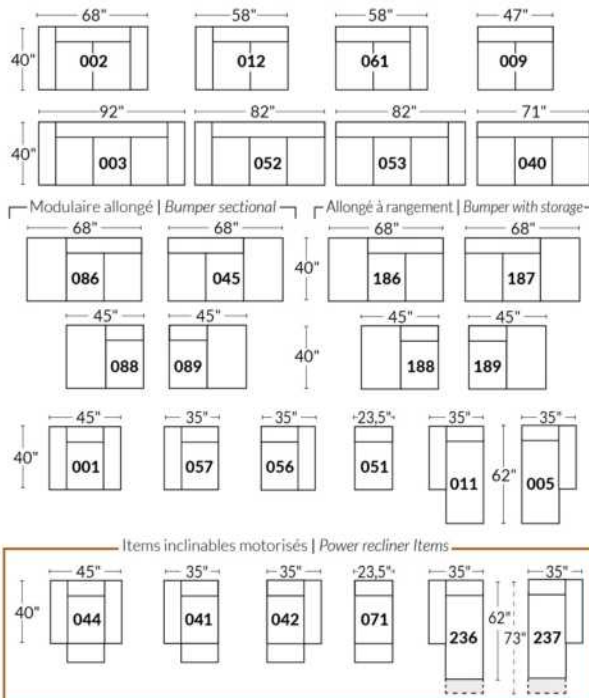

SIÈGE 23" DE LARGE | 23" SEAT WIDTH