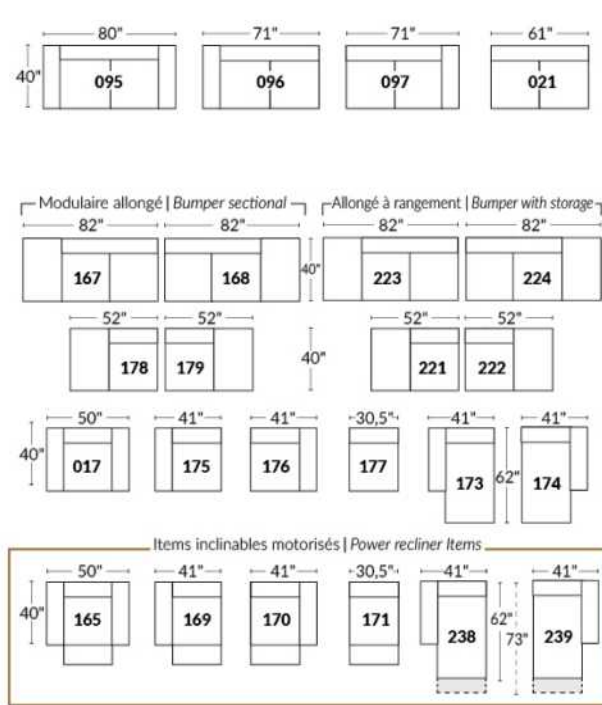

SIÈGE 30" DE LARGE | 30" SEAT WIDTH