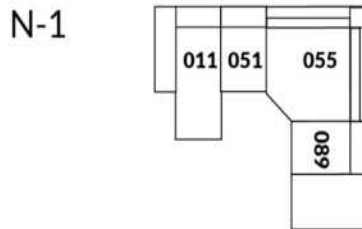

23" Seat Width | Siège 23" de large