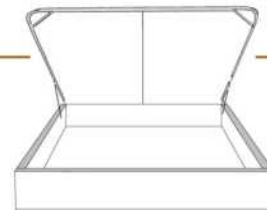

Avec rangement | With Storage
K 430 - Q 431