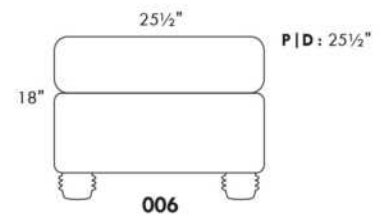

WINDSOR

Hauteur de siège 19" | Hauteur devant bras 26" | Profondeur d'assise 20"
Seat Height 19" | Arm Height 26" | Seat Depth 20"

www.jaymar.ca