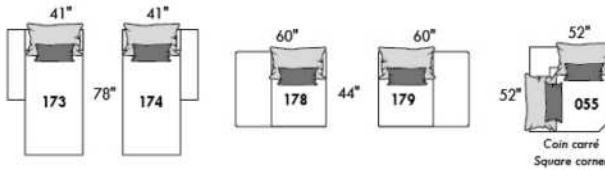

Mélanger & agencer!
Mix & Match!

Populaires | Popular CONFIGURATIONS