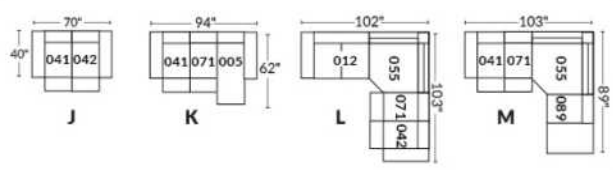

EXEMPLE 23" EXAMPLE