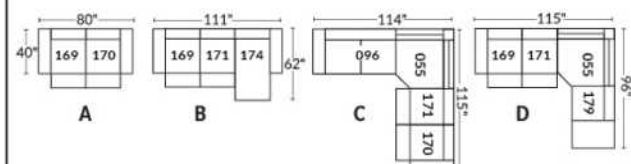

EXEMPLE 30" EXAMPLE