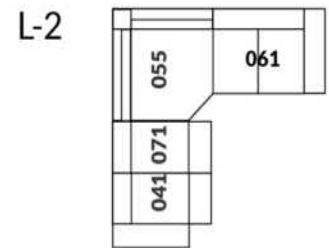

23" Seat Width | Siège 23" de large