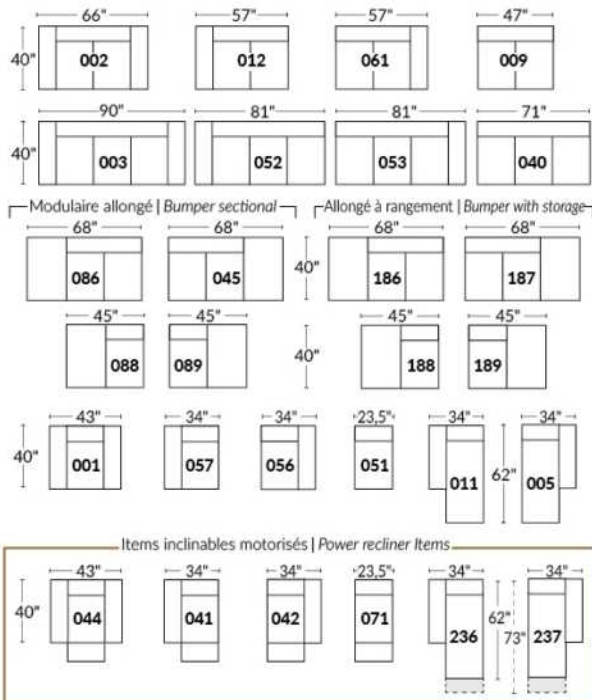

SIÈGE 23" DE LARGE | 23" SEAT WIDTH