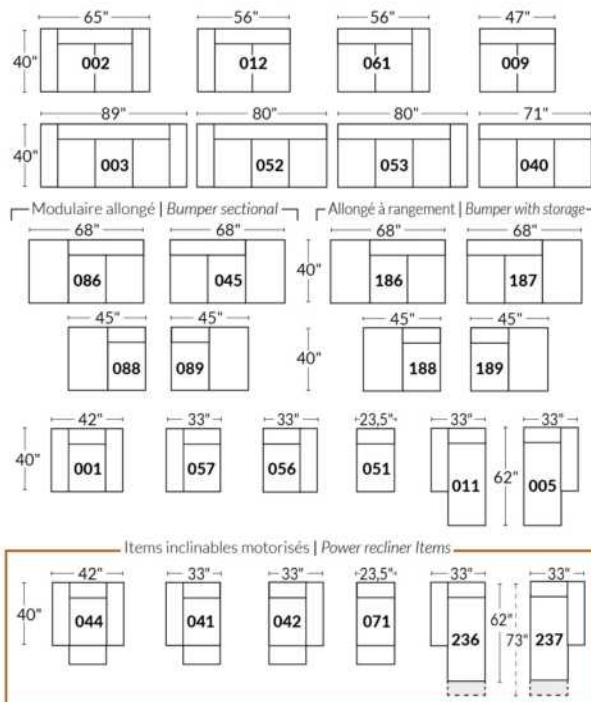

SIÈGE 23" DE LARGE | 23" SEAT WIDTH