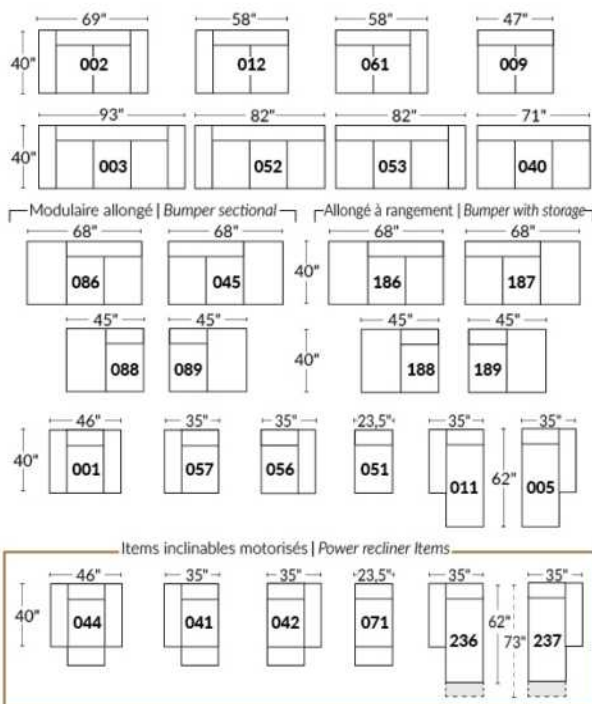

SIÈGE 23" DE LARGE | 23" SEAT WIDTH