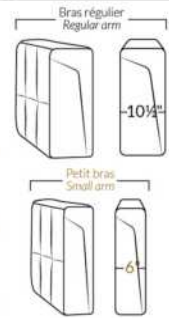

BRAS | ARMS

Option de bras:
Bras Régulier Large 10,5" ou Petit bras 6"

Arm option
Regular arm Large 10,5" or Small arm 6"

Contrôle de l'inclinaison situé à l'intérieur du bras
Recliner control located on the inside of the arm.

Option d'accessoires disponible sur le bras régulier seulement
Accessories option, available on Regular arms ONLY.