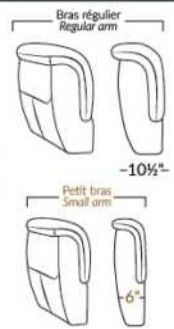

BRAS | ARMS

Option de bras:
Bras Régulier Large 10,5" ou Petit bras 6"

Arm option
Regular arm Large 10.5" or Small arm 6"

Contrôle de l'inclinaison situé à l'extérieur du bras
Recliner control located on the outside of the arm.