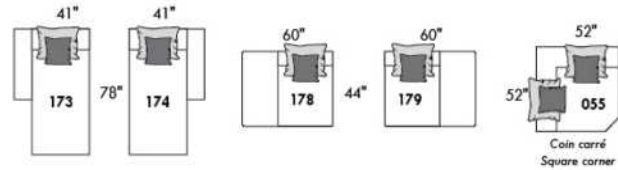

Mélanger & agencer!
Mix & Match!

Populaires | Popular CONFIGURATIONS