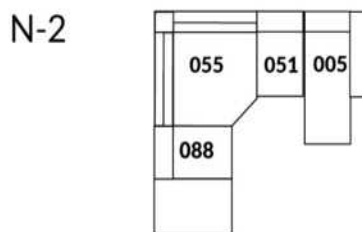

23" Seat Width | Siège 23" de large