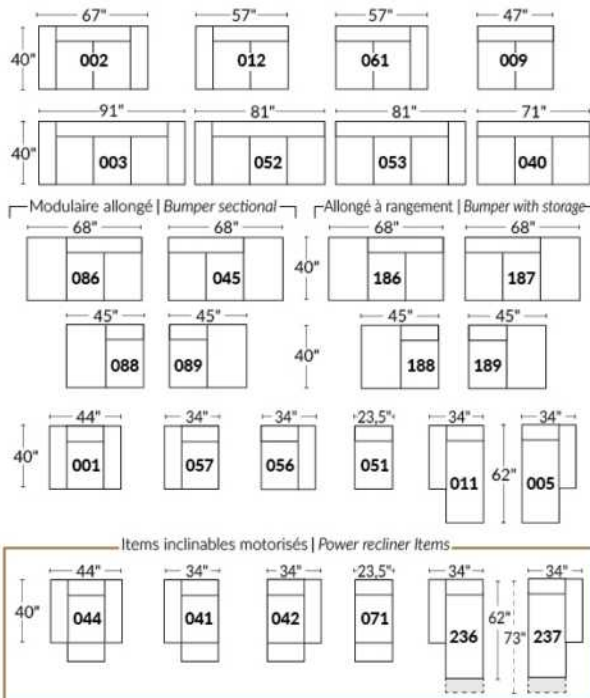

SIÈGE 23" DE LARGE | 23" SEAT WIDTH