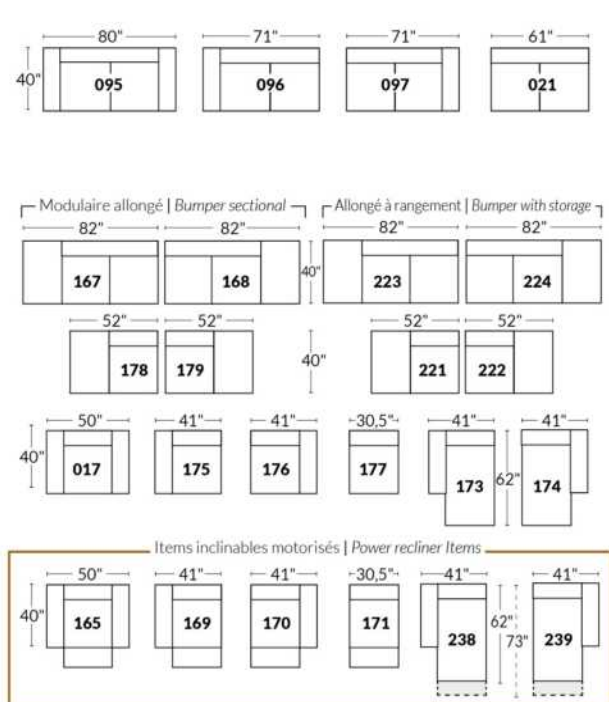

SIÈGE 30" DE LARGE | 30" SEAT WIDTH