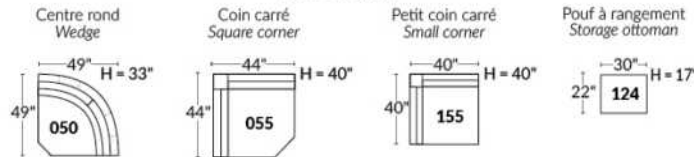

Autres | Others