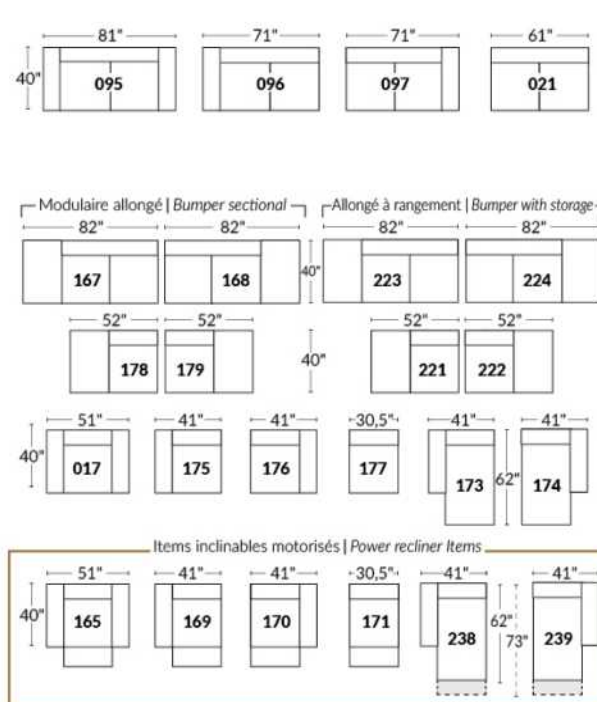

SIÈGE 30" DE LARGE | 30" SEAT WIDTH