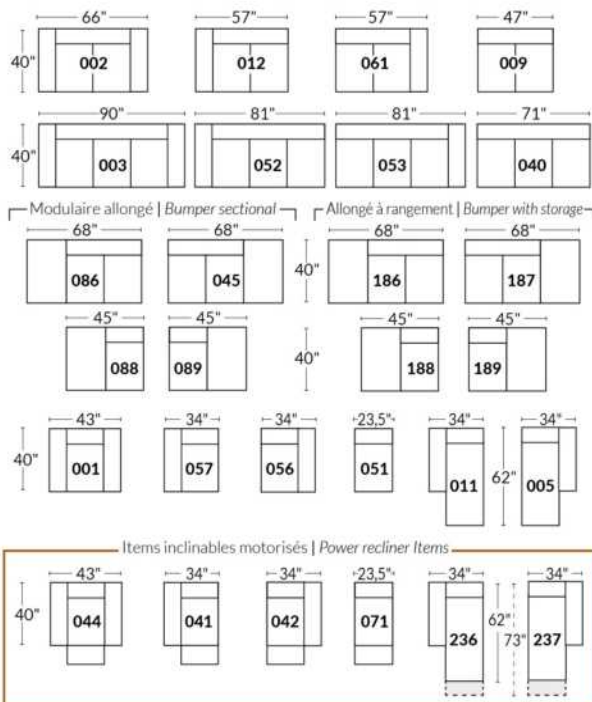

SIÈGE 23" DE LARGE | 23" SEAT WIDTH