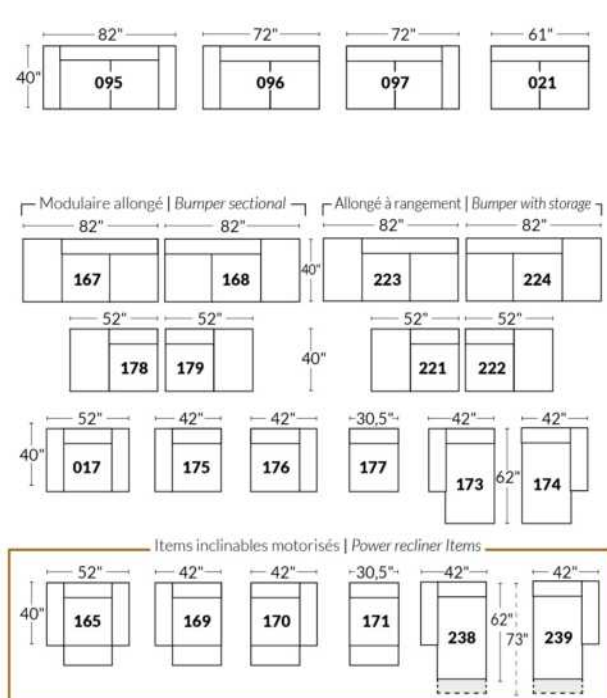

SIÈGE 30" DE LARGE | 30" SEAT WIDTH