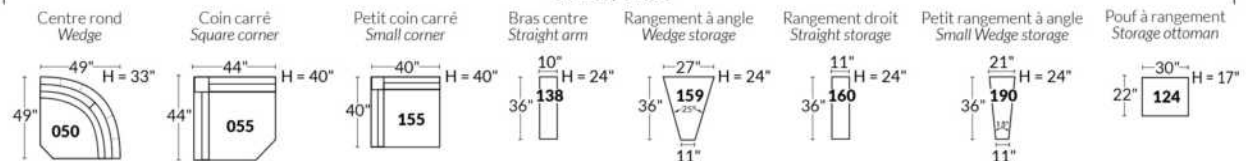

Autres | Others