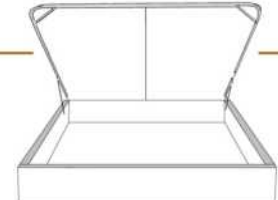

Avec rangement | With Storage
K 430 - Q 431