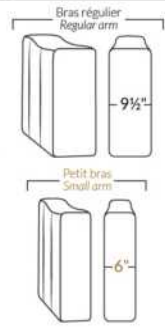

BRAS | ARMS

Option de bras:
Bras Régulier Large 9,5" ou Petit bras 6"

Arm option
Regular arm Large 9.5" or Small arm 6"

Contrôle de l'inclinaison situé à l'intérieur du bras
Recliner control located on the inside of the arm.