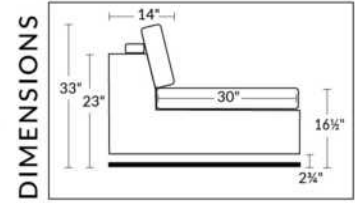

EXEMPLE CONFIGURATIONS EXAMPLE

ITEMS 27" & 30" NE SONT PAS COMPATIBLES - ARE NOT COMPATIBLE