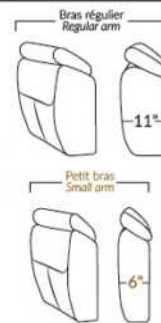

BRAS | ARMS

Option de bras:
Bras Régulier Large 11" ou Petit bras 6"

Arm option
Regular arm Large 11" or Small arm 6"

Contrôle de l'inclinaison situé à l'extérieur du bras
Recliner control located on the outside of the arm.