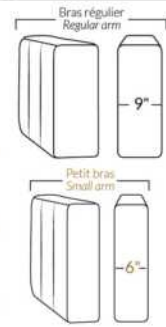

BRAS | ARMS

Option de bras:
Bras Régulier Large 9" ou Petit bras 6"

Arm option
Regular arm Large 9" or Small arm 6"

Contrôle de l'inclinaison situé à l'intérieur du bras
Recliner control located on the inside of the arm.

Option d'accessoires disponible sur le bras régulier seulement
Accessories option, available on Regular arms ONLY.