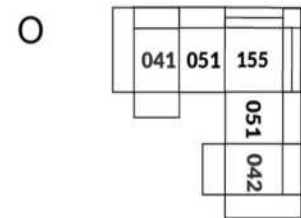

23" Seat Width | Siège 23" de large