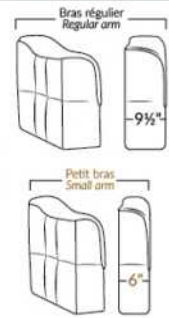

BRAS | ARMS

Option de bras:
Bras Régulier Large 9,5" ou Petit bras 6"

Arm option
Regular arm Large 9.5" or Small arm 6"

Contrôle de l'inclinaison situé à l'extérieur du bras
Recliner control located on the outside of the arm.