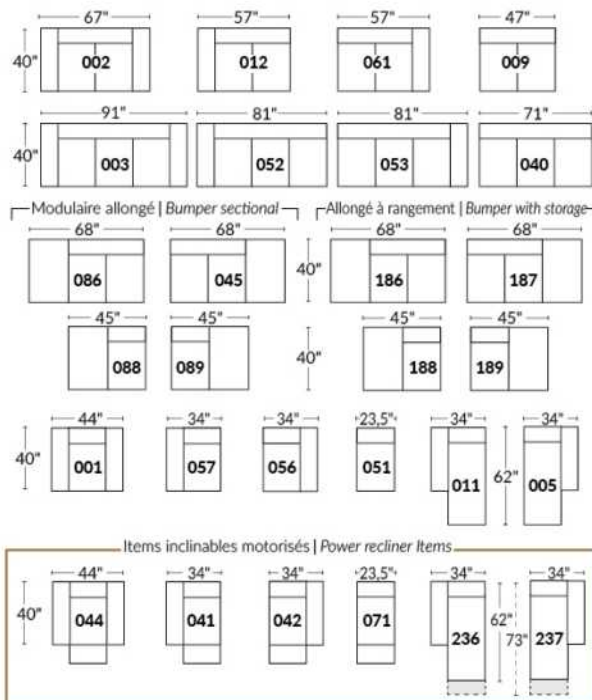

SIÈGE 23" DE LARGE | 23" SEAT WIDTH