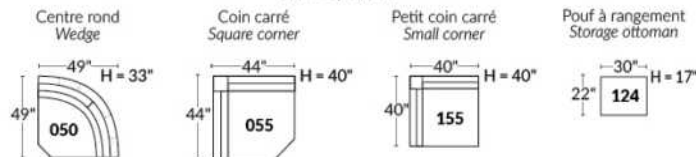

Autres | Others