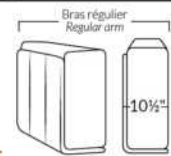

AMSTERDAM

OPTIMA
Collection

Jaymar

Conçu et fabriqué fièrement au Canada
Proudly designed and made in Canada

Our product is hand-made and minor variations can occur.

SPECIFICATIONS

- ☐ Appui-tête levé / Headrest up
- ☐ Appui-tête baissé / Headrest down
- ☐ Complètement incliné / Fully reclined

- **A** Hauteur complète 40" / Total Height
- **B** Hauteur appui-tête baissé 33" / Height headrest down
- **C** Hauteur du bras 24" / Arm Height
- **D** Hauteur du siège 19,5" / Seat height
- **E** Profondeur inclinée 65" / Depth fully reclined
- **F** Profondeur d'assise 20" ou/ou 22" / Seat depth
- **G** Profondeur appui-tête monté 37,5" / Depth with headrest up

BRAS | ARMS

Option de bras:
Bras Régulier Large 10,5" ou Petit bras 6"

Arm option
Regular arm Large 10,5" or Small arm 6"

Contrôle de l'inclinaison situé à l'intérieur du bras
Recliner control located on the inside of the arm.

Option d'accessoires disponible sur le bras régulier seulement
Accessories option, available on Regular arms ONLY.

FAUTEUIL BERÇANT PIVOTANT INCLINABLE SWIVEL ROCKING MOTION CHAIR

SIÈGE 23" DE LARGE | 23" SEAT WIDTH

SIÈGE 30" DE LARGE | 30" SEAT WIDTH

Autres | Others

EXEMPLE 23" EXAMPLE

EXEMPLE 30" EXAMPLE