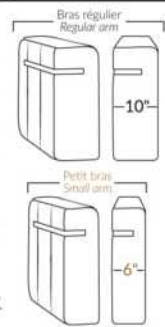

BRAS | ARMS

Option de bras:
Bras Régulier Large 10" ou Petit bras 6"

Arm option
Regular arm Large 10" or Small arm 6"

Contrôle de l'inclinaison situé à l'intérieur du bras
Recliner control located on the inside of the arm.

Option d'accessoires disponible sur le bras régulier seulement
Accessories option, available on Regular arms ONLY.