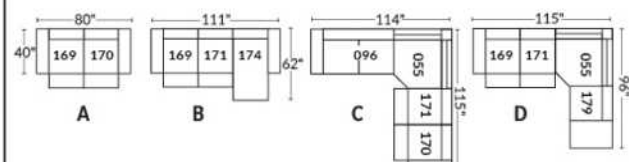

EXEMPLE 30" EXAMPLE