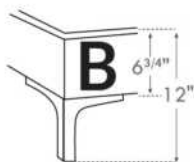

99905

BASE pour tête de lit AVEC oreilles
Bed base for headboard WITH wings

4" Base contour LARGE | WIDE contour Base

DIMENSIONS

Base de lits seulement
Bed base only

L x P/D x H

K	87" x 79" x 12"
Q	69" x 79" x 12"
D	64" x 75" x 12"
S	49" x 75" x 12"

*Avec pattes | *With Legs
K 410 - Q 411 - D 412 - S 413

Anti-poussière | No Dust
K 420 - Q 421 - D 422 - S 423

Avec rangement | With Storage
K 430 - Q 431

Rangement à tiroir frontal
With Front Drawer
K 440 - Q 441 - D 442

Rangement à tiroir latéraux
With Side Drawers
K 450 - Q 451 (2 tiroirs | drawers)
D 452 - S 453 (1 tiroir | drawer)

2" Base contour MINCE | NARROW contour Base

DIMENSIONS

Base de lits seulement
Bed base only

L x P/D x H

K	82" x 77" x 12"
Q	64" x 77" x 12"
D	59" x 73" x 12"
S	44" x 73" x 12"

*Avec pattes | *With Legs
K 510 - Q 511 - D 512 - S 513

Anti-poussière | No Dust
K 520 - Q 521 - D 522 - S 523

Avec rangement | With Storage
**1" plus large | **1" wider
K 530 - Q 531

Lit réglable | Adjustable bed
Pattes de bois seulement | Wood leg only
K 560 - Q 561 - S 563

	King	Queen	Simple/Single
EXT:	87x89x56	69x89x56	49x89x56
INT:	78x82x12	61x82x12	40x82x12

Rangement à tiroir frontal
With Front Drawer
K 540 - Q 541 - D 542

Rangement à tiroir latéraux
With Side Drawers
K 550 - Q 551 (2 tiroirs | drawers)
D 552 - S 553 (1 tiroir | drawer)

Les illustrations sont génériques et n'indiquent pas tous les détails de coutures. | The sketches are generic and do not reflect all sewing details.

LG60 Metal

*Choix de pattes (Seulement pour base avec pattes)
*Leg choices (Only for Bed base with legs)

N.B.

La hauteur du pied et longeron varie selon la patte choisie.
Foot & siderail height varies according to leg choice.