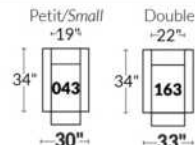

FAUTEUIL BERÇANT PIVOTANT INCLINABLE SWIVEL ROCKING MOTION CHAIR

Dégagement mural de 16" / Wall clearance
Hauteur de 42" / Height
Largeur de bras 6" / Arms width
Option base de bois / Wood base option