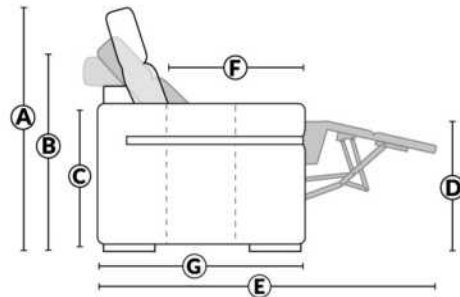

SPECIFICATIONS