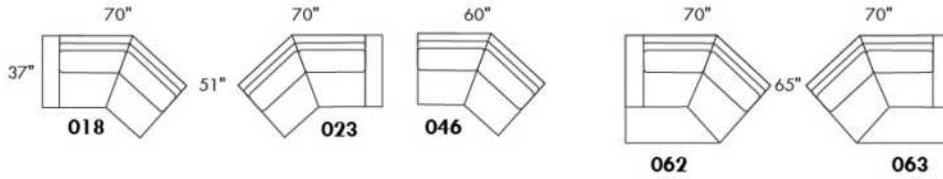

FELIX

Hauteur complète 35" | Hauteur de siège 19" | Hauteur devant bras 25" | Profondeur d'assise 21"/22"
Total Height 35" | Seat Height 19" | Arm Height 25" | Seat Depth 21"/22"

www.jaymar.ca