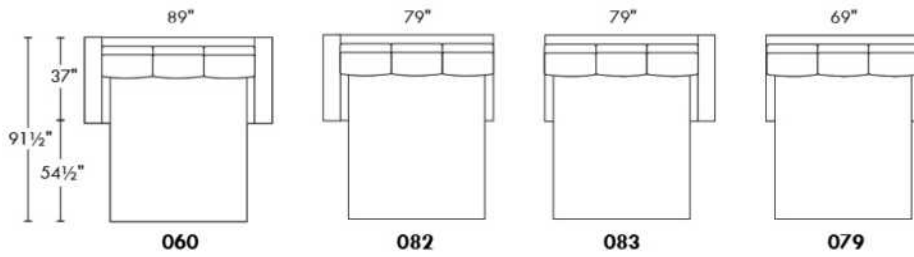

FELIX

Hauteur complète 35" | Hauteur de siège 19" | Hauteur devant bras 25" | Profondeur d'assise 21"/22"
Total Height 35" | Seat Height 19" | Arm Height 25" | Seat Depth 21"/22"

www.jaymar.ca