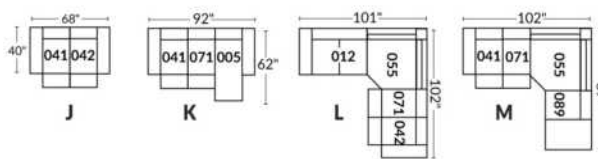

EXEMPLE 23" EXAMPLE