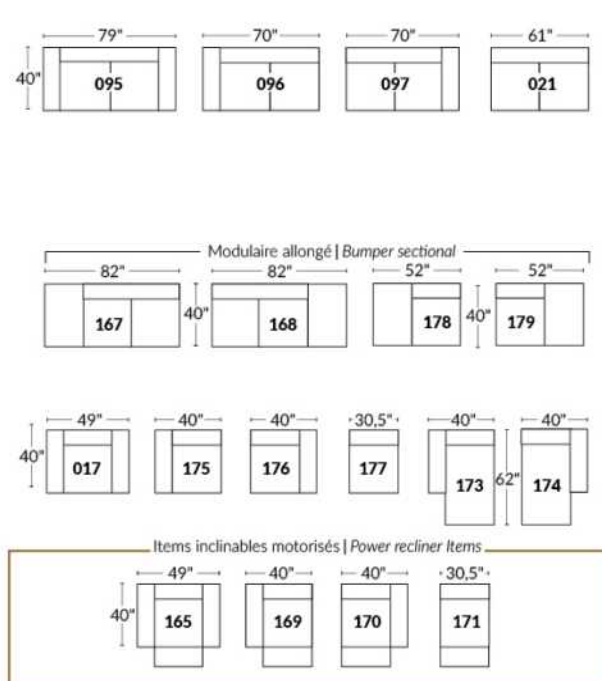

SIÈGE 30" DE LARGE | 30" SEAT WIDTH