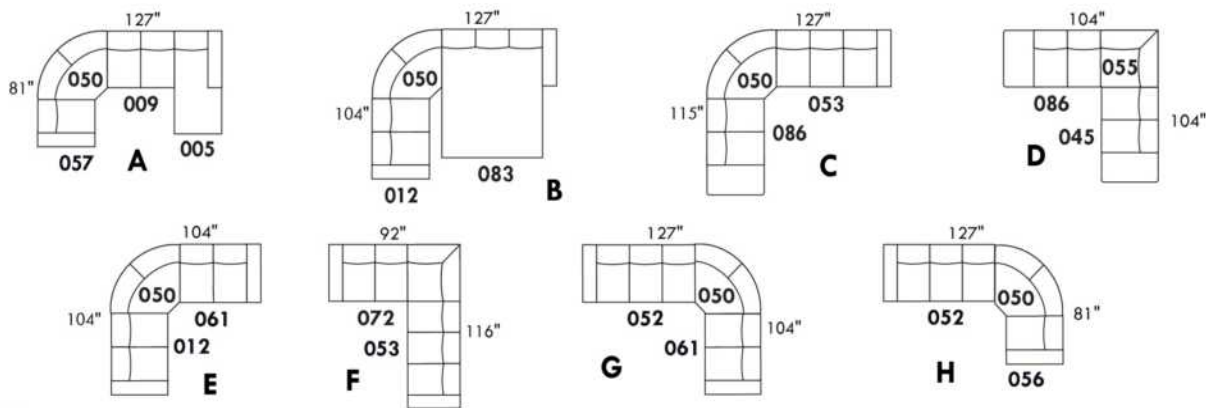

CONFIGURATIONS