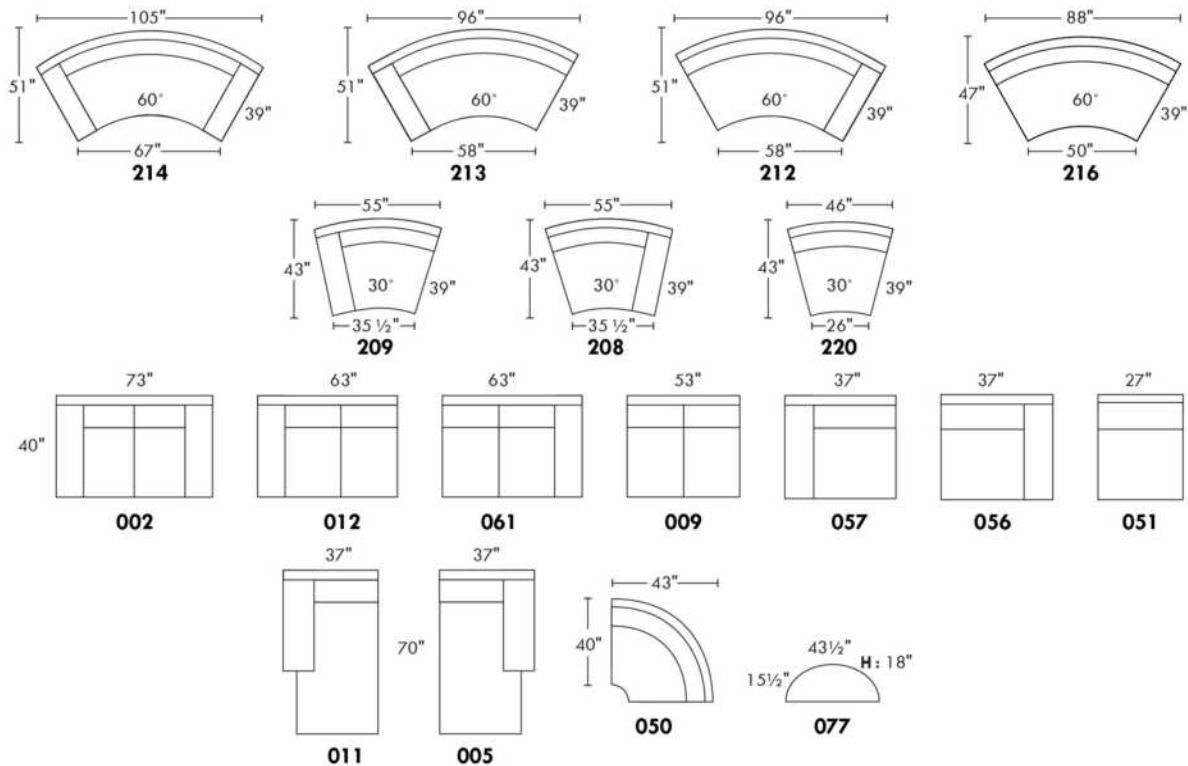

Hauteur complète 34" | Hauteur de siège 17¼" | Hauteur devant bras 24" | Profondeur d'assise 23"
Total Height 34" | Seat Height 17¼" | Arm Height 24" | Seat Depth 23"