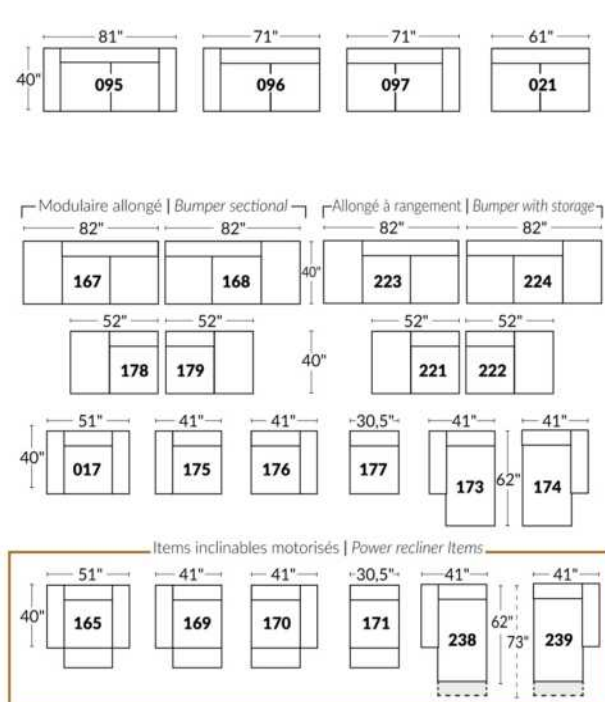

SIÈGE 30" DE LARGE | 30" SEAT WIDTH