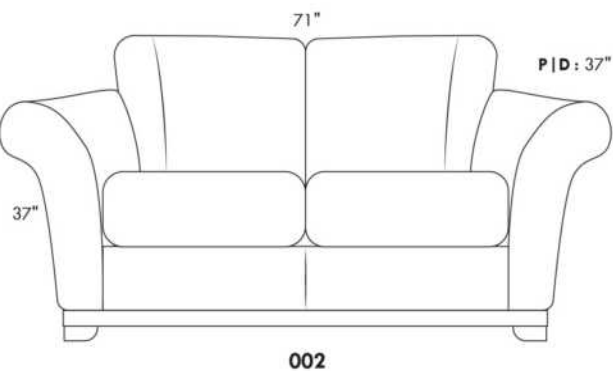

Hauteur de siège 20" | Hauteur devant bras 28" | Profondeur d'assise 20"
Seat Height 20" | Arm Height 28" | Seat Depth 20"