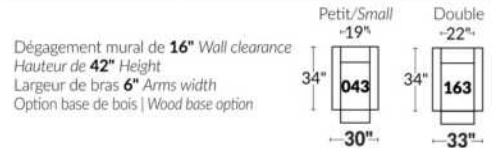

FAUTEUIL BERÇANT PIVOTANT INCLINABLE SWIVEL ROCKING MOTION CHAIR