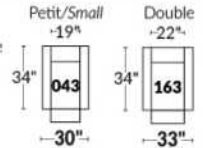

FAUTEUIL BERÇANT PIVOTANT INCLINABLE SWIVEL ROCKING MOTION CHAIR

Dégagement mural de 16" Wall clearance
Hauteur de 42" Height
Largeur de bras 6" Arms width
Option base de bois | Wood base option