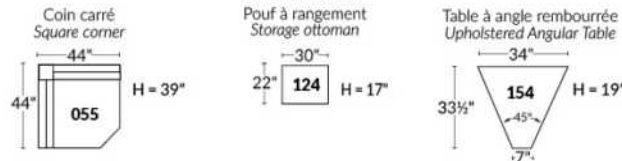

Autres | Others