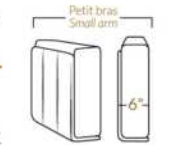

AMSTERDAM

OPTIMA
Collection

Jaymar

Conçu et fabriqué fièrement au Canada
Proudly designed and made in Canada

Our product is hand-made and minor variations can occur.

SPECIFICATIONS

- ☐ Appui-tête levé / Headrest up
- ☐ Appui-tête baissé / Headrest down
- ☐ Complètement incliné / Fully reclined

- **A** Hauteur complète 40" / Total Height
- **B** Hauteur appui-tête baissé 33" / Height headrest down
- **C** Hauteur du bras 24" / Arm Height
- **D** Hauteur du siège 19,5" / Seat height
- **E** Profondeur inclinée 65" / Depth fully reclined
- **F** Profondeur d'assise 20" ou/ou 22" / Seat depth
- **G** Profondeur appui-tête monté 37,5" / Depth with headrest up

BRAS | ARMS

Option de bras:
Bras Régulier Large 10,5" ou Petit bras 6"

Arm option
Regular arm Large 10,5" or Small arm 6"

Contrôle de l'inclinaison situé à l'intérieur du bras
Recliner control located on the inside of the arm.

Option d'accessoires disponible sur le bras régulier seulement
Accessories option, available on Regular arms ONLY.

FAUTEUIL BERÇANT PIVOTANT INCLINABLE SWIVEL ROCKING MOTION CHAIR

SIÈGE 23" DE LARGE | 23" SEAT WIDTH

SIÈGE 30" DE LARGE | 30" SEAT WIDTH

Autres | Others

EXEMPLE 23" EXAMPLE

EXEMPLE 30" EXAMPLE