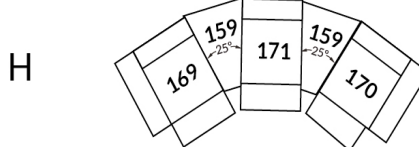

Home Theatre CONFIGURATIONS Cinéma maison