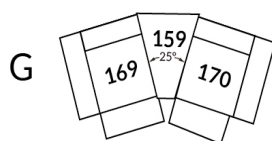

Home Theatre CONFIGURATIONS Cinéma maison