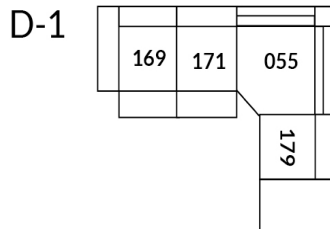

30" Seat Width | Siège 30" de large