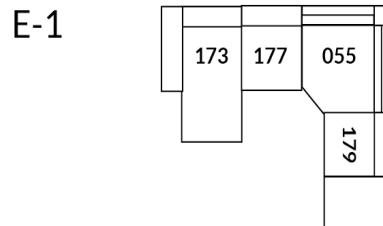

30" Seat Width | Siège 30" de large