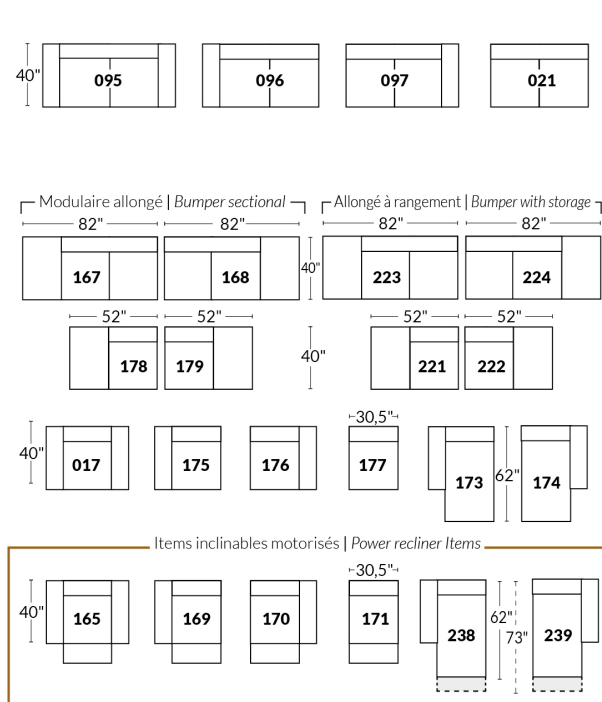

SIÈGE 30" DE LARGE | 30" SEAT WIDTH