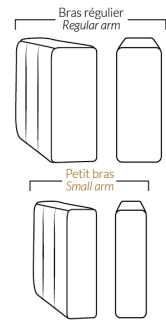

OPTIMA Collection

Jaymar.

Conçu et fabriqué fièrement au Canada
Proudly designed and made in Canada

Our product is hand-made and minor variations can occur.

SPECIFICATIONS

- ☐ Appui-tête levé / Headrest up
- ☐ Appui-tête baissé / Headrest down
- ☐ Complètement incliné / Fully reclined

- **A** Hauteur complète 40" Total Height
- **B** Hauteur appui-tête baissé 33" Height headrest down
- **C** Hauteur du bras 24" Arm Height
- **D** Hauteur du siège 19,5" Seat height
- **E** Profondeur inclinée 65" Depth fully reclined
- **F** Profondeur d'assise 20"ou/ou" 22" Seat depth
- **G** Profondeur appui-tête monté 37,5" Depth with headrest up

BRAS | ARMS

Option de bras:
Bras Régulier Large ou Petit bras

Arm option
Regular arm Large or Small arm

Option d'accessoires disponible sur
certain bras régulier seulement

Accessories option, available on certain
Regular arms ONLY.

FAUTEUIL BERÇANT PIVOTANT INCLINABLE SWIVEL ROCKING MOTION CHAIR

Dégagement mural de 16" Wall clearance
Hauteur de 42" Height
Largeur de bras 6" Arms width
Option base de bois | Wood base option

SIÈGE 23" DE LARGE | 23" SEAT WIDTH

SIÈGE 30" DE LARGE | 30" SEAT WIDTH

Autres | Others