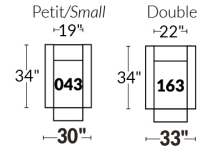

FAUTEUIL BERÇANT PIVOTANT INCLINABLE SWIVEL ROCKING MOTION CHAIR

Dégagement mural de 16" Wall clearance
Hauteur de 42" Height
Largeur de bras 6" Arms width
Option base de bois | Wood base option