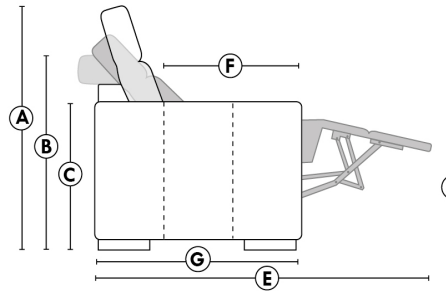

OPTIMA Collection

Jaymar.

Conçu et fabriqué fièrement au Canada
Proudly designed and made in Canada

Our product is hand-made and minor variations can occur.

SPECIFICATIONS

- ☐ Appui-tête levé / Headrest up
- ☐ Appui-tête baissé / Headrest down
- ☐ Complètement incliné / Fully reclined

- **A** Hauteur complète 40" Total Height
- **B** Hauteur appui-tête baissé 33" Height headrest down
- **C** Hauteur du bras 24" Arm Height
- **D** Hauteur du siège 19,5" Seat height
- **E** Profondeur inclinée 65" Depth fully reclined
- **F** Profondeur d'assise 20"ou/ou" 22" Seat depth
- **G** Profondeur appui-tête monté 37,5" Depth with headrest up

BRAS | ARMS

Option de bras:
Bras Régulier Large ou Petit bras

Arm option
Regular arm Large or Small arm

Option d'accessoires disponible sur
certain bras régulier seulement

Accessories option, available on certain
Regular arms ONLY.