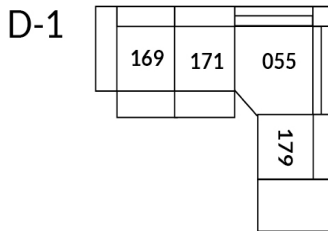

30" Seat Width | Siège 30" de large