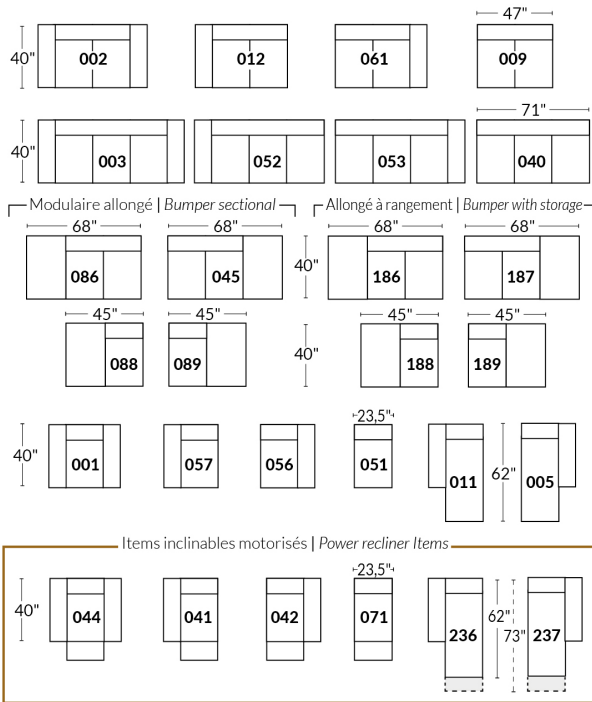

SIÈGE 23" DE LARGE | 23" SEAT WIDTH