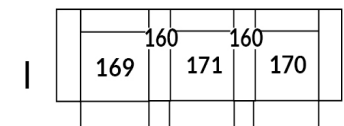

Home Theatre CONFIGURATIONS Cinéma maison