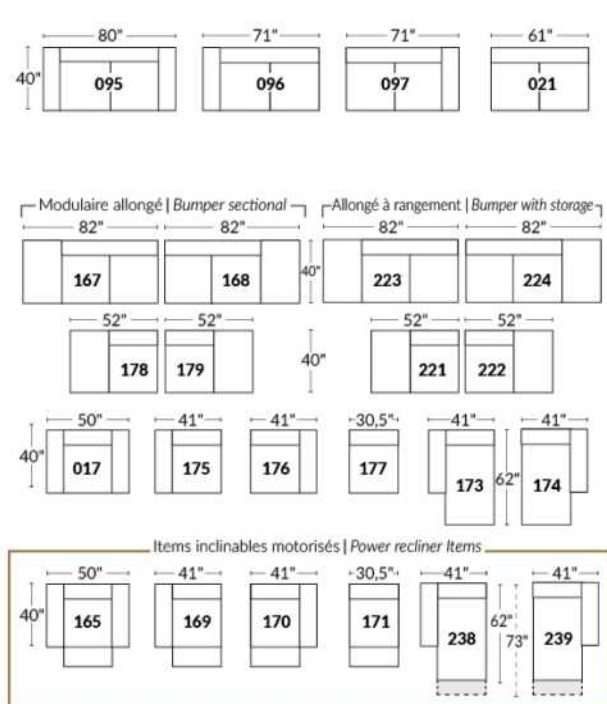

SIÈGE 30" DE LARGE | 30" SEAT WIDTH