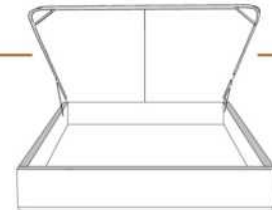

Avec rangement | With Storage
K 430 - Q 431