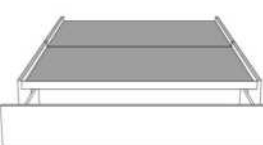

Rangement à tiroir frontal
With Front Drawer
K 540 - Q 541 - D 542