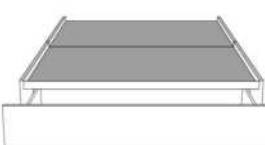

Rangement à tiroir frontal
With Front Drawer
K 540 - Q 541