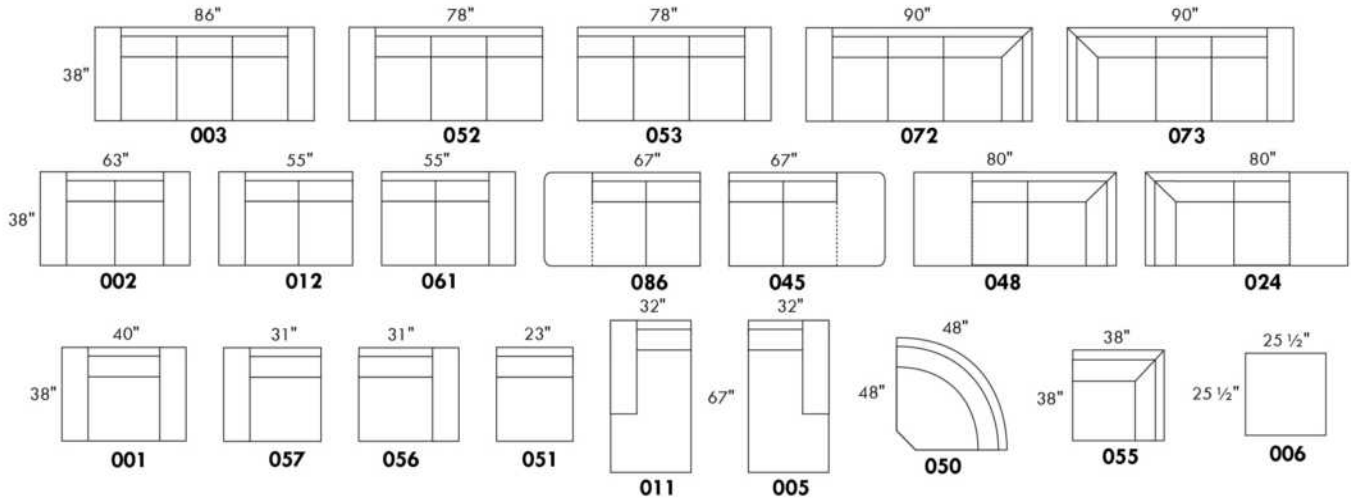

ALVARO

Hauteur complète 34" | Hauteur de siège 19" | Hauteur devant bras 24" | Profondeur d'assise 21"
Total Height 34" | Seat Height 19" | Arm Height 24" | Seat Depth 21"