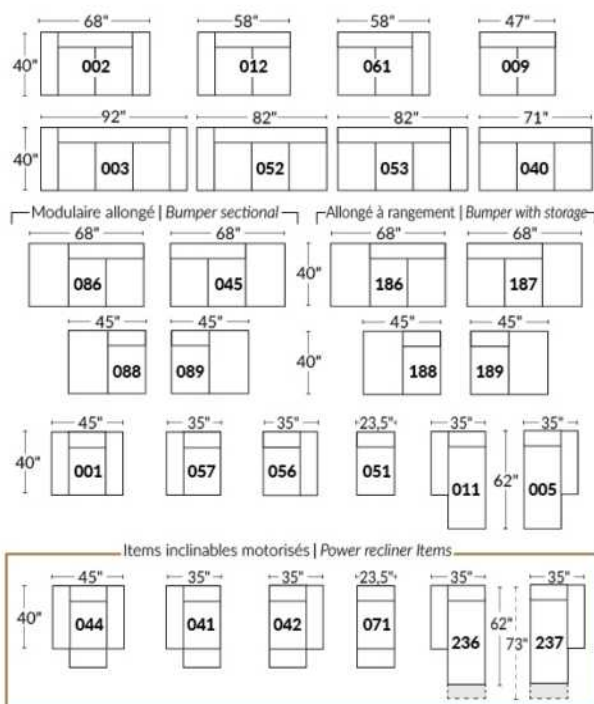

SIÈGE 23" DE LARGE | 23" SEAT WIDTH