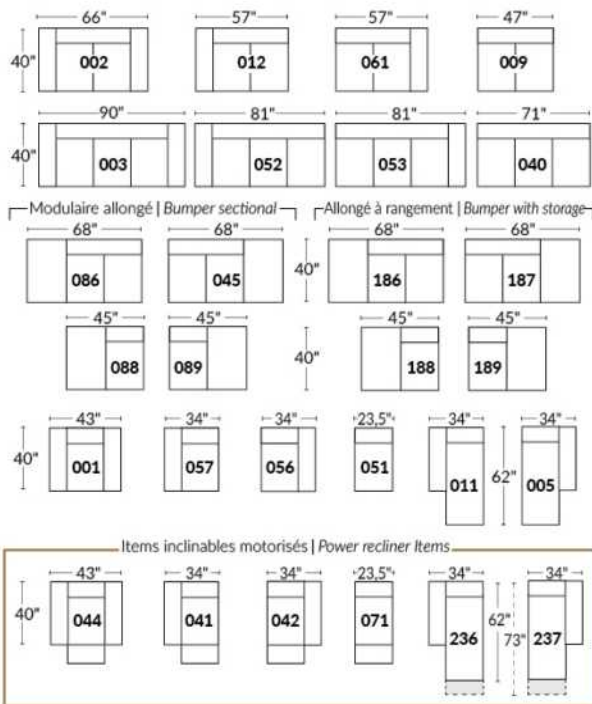

SIÈGE 23" DE LARGE | 23" SEAT WIDTH