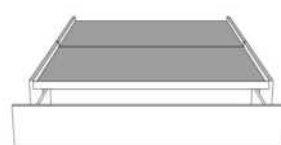

Rangement à tiroir frontal
With Front Drawer
K 540 - Q 541 - D 542