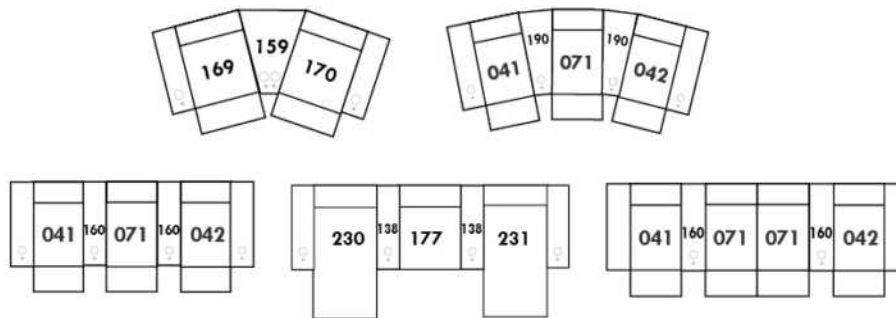

SUGGESTED CONFIGURATIONS