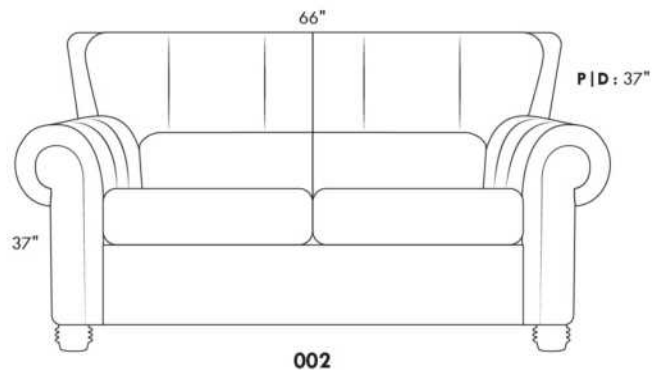

WINDSOR

Hauteur de siège 19" | Hauteur devant bras 26" | Profondeur d'assise 20"
Seat Height 19" | Arm Height 26" | Seat Depth 20"

www.jaymar.ca