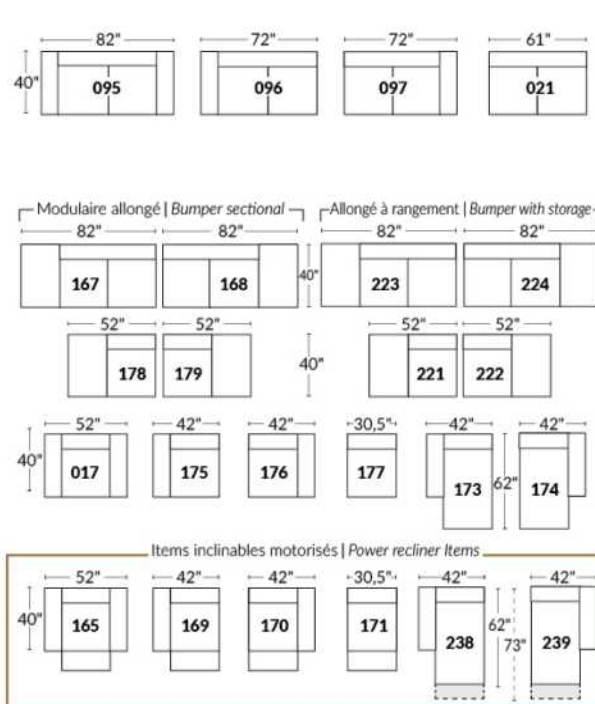

SIÈGE 30" DE LARGE | 30" SEAT WIDTH