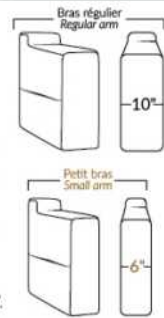

BRAS | ARMS

Option de bras:
Bras Régulier Large 10" ou Petit bras 6"

Arm option
Regular arm Large 10" or Small arm 6"

Contrôle de l'inclinaison situé à l'intérieur du bras
Recliner control located on the inside of the arm.

Option d'accessoires disponible sur le bras régulier seulement
Accessories option, available on Regular arms ONLY.