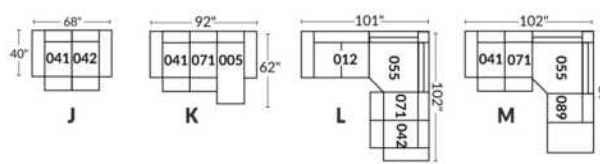

EXEMPLE 23" EXAMPLE