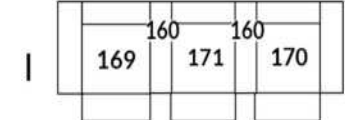

30" Seat Width | Siège 30" de large

Home Theatre CONFIGURATIONS Cinéma maison

23" Seat Width | Siège 23" de large

Home Theatre CONFIGURATIONS Cinéma maison

OPTIMA Collection

Jaymar

Conçu et fabriqué fièrement au Canada
Proudly designed and made in Canada