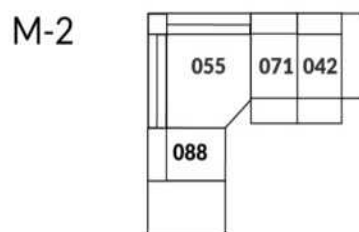

30" Seat Width | Siège 30" de large

Home Theatre CONFIGURATIONS Cinéma maison

23" Seat Width | Siège 23" de large

Home Theatre CONFIGURATIONS Cinéma maison

OPTIMA Collection

Jaymar

Conçu et fabriqué fièrement au Canada
Proudly designed and made in Canada