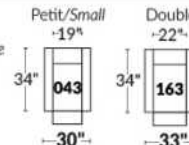

FAUTEUIL BERÇANT PIVOTANT INCLINABLE SWIVEL ROCKING MOTION CHAIR

Dégagement mural de 16" Wall clearance
Hauteur de 42" Height
Largeur de bras 6" Arms width
Option base de bois | Wood base option