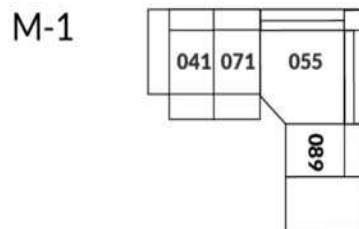

30" Seat Width | Siège 30" de large

Home Theatre CONFIGURATIONS Cinéma maison

23" Seat Width | Siège 23" de large

Home Theatre CONFIGURATIONS Cinéma maison

OPTIMA Collection

Jaymar

Conçu et fabriqué fièrement au Canada
Proudly designed and made in Canada