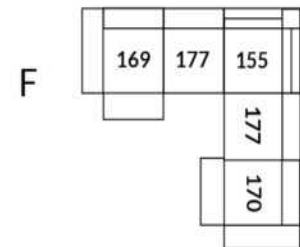

30" Seat Width | Siège 30" de large

Home Theatre CONFIGURATIONS Cinéma maison

23" Seat Width | Siège 23" de large

Home Theatre CONFIGURATIONS Cinéma maison

OPTIMA Collection

Jaymar

Conçu et fabriqué fièrement au Canada
Proudly designed and made in Canada