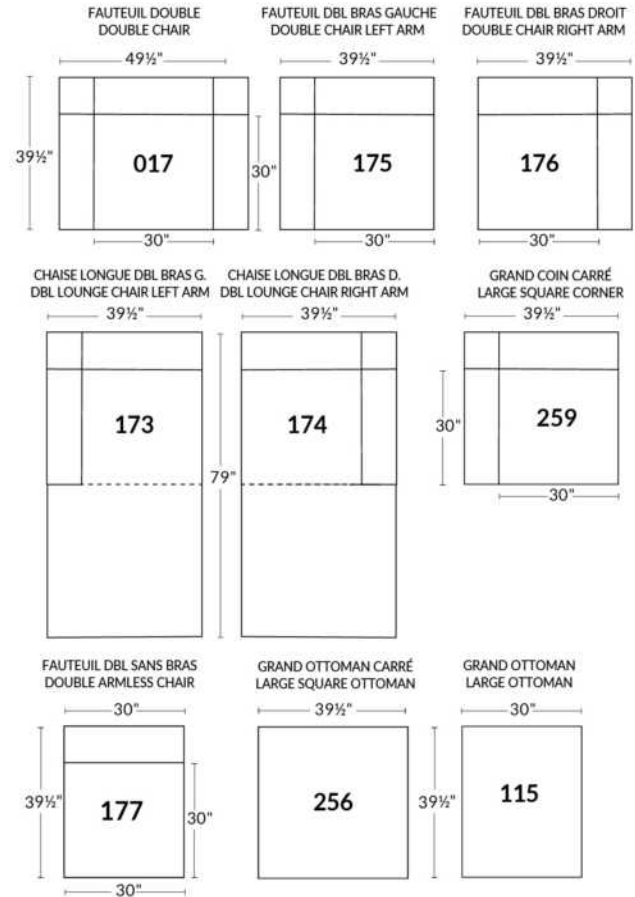

30" SIÈGES/SEAT

EXEMPLE CONFIGURATIONS EXAMPLE

ITEMS 27" & 30" NE SONT PAS COMPATIBLES - ARE NOT COMPATIBLE