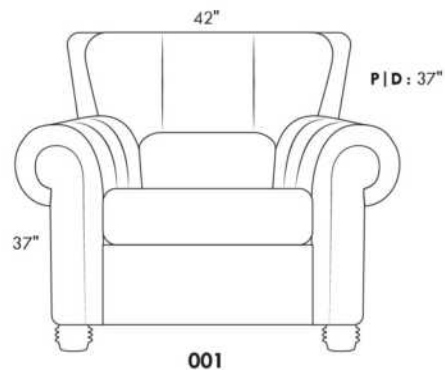

WINDSOR

Hauteur de siège 19" | Hauteur devant bras 26" | Profondeur d'assise 20"
Seat Height 19" | Arm Height 26" | Seat Depth 20"

www.jaymar.ca