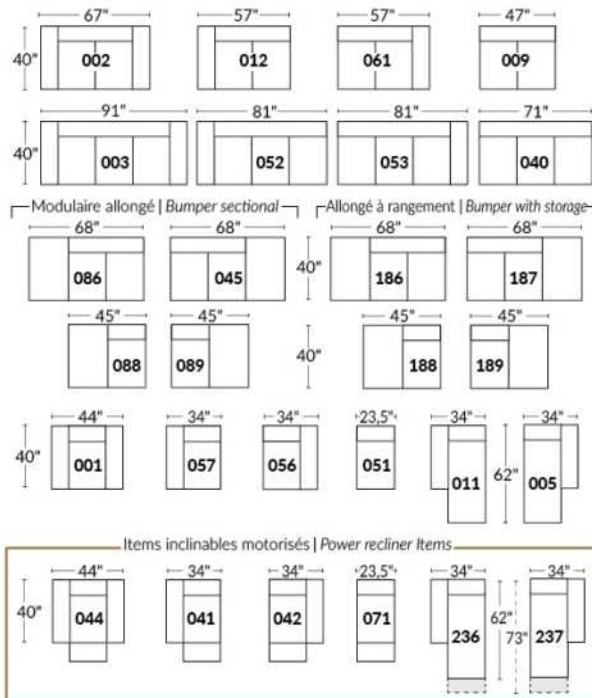

SIÈGE 23" DE LARGE | 23" SEAT WIDTH