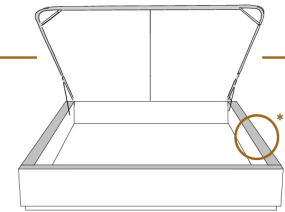

Avec rangement | With Storage
****1" plus large | **1" wider
K 530 - Q 531**