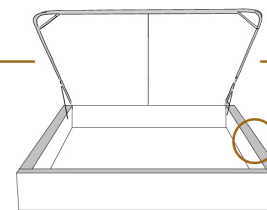

Avec rangement | With Storage
**1" plus large | **1" wider
K 530 - Q 531