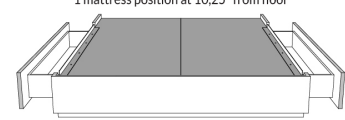

**Rangement à tiroir latéraux
With Side Drawers**
**K 550 - Q 551 (2 tiroirs | drawers)
D 552 - S 553 (1 tiroir | drawer)**

1 position de matelas à 10,25" du plancher
1 mattress position at 10,25" from floor

Les illustrations sont génériques et n'indiquent pas tous les détails de coutures. | The sketches are generic and do not reflect all sewing details.