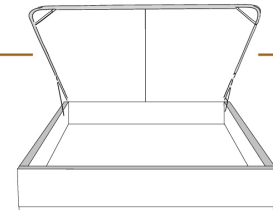

Avec rangement | With Storage
K 430 - Q 431