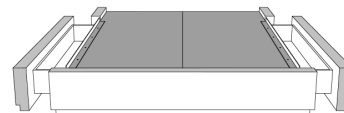

Rangement à tiroir latéraux
With Side Drawers
**K 450 - Q 451 (2 tiroirs | drawers)
D 452 - S 453 (1 tiroir | drawer)**

2" Base contour MINCE | NARROW contour Base

DIMENSIONS

Lit grandeur complète
Complete bed size

Base: 12" Haut | Height

L x P/D x H

K	87" x 88" x 56"
Q	69" x 88" x 56"
D	64" x 84" x 56"
S	49" x 84" x 56"