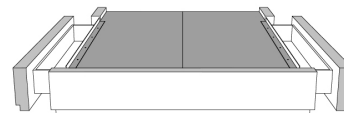

Rangement à tiroir latéraux
With Side Drawers
**K 450 - Q 451 (2 tiroirs | drawers)
D 452 - S 453 (1 tiroir | drawer)**

2" Base contour MINCE | NARROW contour Base

DIMENSIONS

Lit grandeur complète
Complete bed size

Base: 12" Haut | Height

L x P/D x H

K
Q
D
S

87" x 88" x 56"
69" x 88" x 56"
64" x 84" x 56"
49" x 84" x 56"