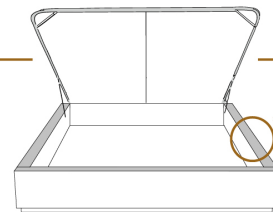

Avec rangement | With Storage
**1" plus large | **1" wider
K 530 - Q 531