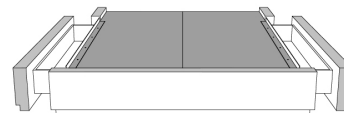

Rangement à tiroir latéraux
With Side Drawers
**K 450 - Q 451 (2 tiroirs | drawers)
D 452 - S 453 (1 tiroir | drawer)**

2" Base contour MINCE | NARROW contour Base

DIMENSIONS

Lit grandeur complète
Complete bed size

Base: 12" Haut | Height

L x P/D x H

87" x 88" x 46"
69" x 88" x 46"
64" x 84" x 46"
49" x 84" x 46"

K
Q
D
S