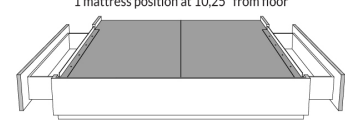

**Rangement à tiroir latéraux
With Side Drawers**
**K 550 - Q 551 (2 tiroirs | drawers)
D 552 - S 553 (1 tiroir | drawer)**

1 position de matelas à 10,25" du plancher
1 mattress position at 10,25" from the floor

Les illustrations sont génériques et n'indiquent pas tous les détails de coutures. | The sketches are generic and do not reflect all sewing details.