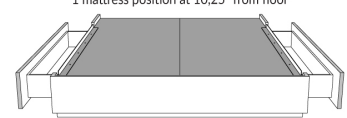

Rangement à tiroir latéraux
With Side Drawers
K 550 - Q 551 (2 tiroirs | drawers)
D 552 - S 553 (1 tiroir | drawer)

1 position de matelas à 10,25" du plancher
1 mattress position at 10,25" from floor

Les illustrations sont génériques et n'indiquent pas tous les détails de coutures. | The sketches are generic and do not reflect all sewing details.