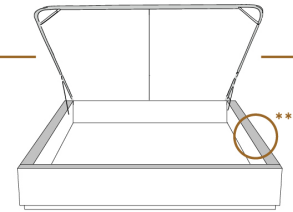

Avec rangement | With Storage

**1" plus large | **1" wider

K 530 - Q 531