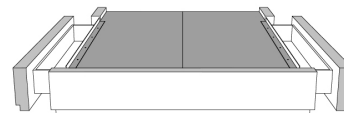

Rangement à tiroir latéraux
With Side Drawers
K 450 - Q 451 (2 tiroirs | drawers)
D 452 - S 453 (1 tiroir | drawer)

2" Base contour MINCE | NARROW contour Base

DIMENSIONS

Lit grandeur complète
Complete bed size

Base: 12" Haut | Height

L x P/D x H

K
Q
D
S

87" x 88" x 47"
69" x 88" x 47"
64" x 84" x 47"
49" x 84" x 47"