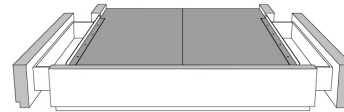

Rangement à tiroir latéraux
With Side Drawers
**K 450 - Q 451 (2 tiroirs | drawers)
D 452 - S 453 (1 tiroir | drawer)**

2" Base contour MINCE | NARROW contour Base

DIMENSIONS

Lit grandeur complète
Complete bed size

Base: 12" Haut | Height

L x P/D x H

K
Q
D
S

87" x 88" x 47"
69" x 88" x 47"
64" x 84" x 47"
49" x 84" x 47"