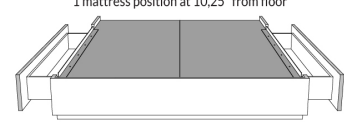

Rangement à tiroir latéraux
With Side Drawers
**K 550 - Q 551 (2 tiroirs | drawers)
D 552 - S 553 (1 tiroir | drawer)**

1 position de matelas à 10,25" du plancher
1 mattress position at 10,25" from floor

Les illustrations sont génériques et n'indiquent pas tous les détails de coutures. | The sketches are generic and do not reflect all sewing details.