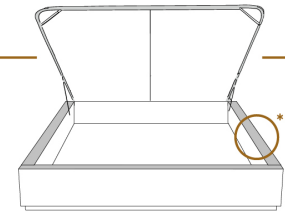

Avec rangement | With Storage
**1" plus large | **1" wider
K 530 - Q 531