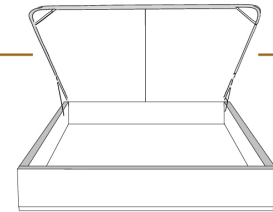

Avec rangement | With Storage
K 430 - Q 431