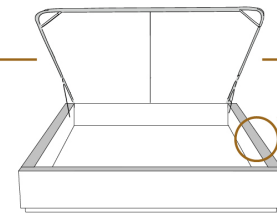

Avec rangement | With Storage
****1" plus large | **1" wider
K 530 - Q 531**