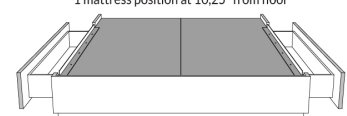

Rangement à tiroir latéraux
With Side Drawers
K 550 - Q 551 (2 tiroirs | drawers)

Les illustrations sont génériques et n'indiquent pas tous les détails de coutures. | The sketches are generic and do not reflect all sewing details.