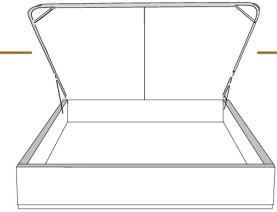

Avec rangement | With Storage
K 430 - Q 431