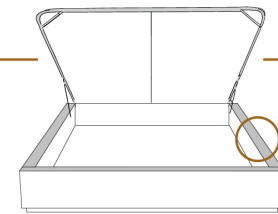

Avec rangement | With Storage
****1" plus large | **1" wider
K 530 - Q 531**