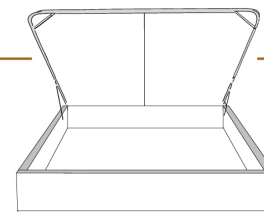

Avec rangement | With Storage
K 430 - Q 431