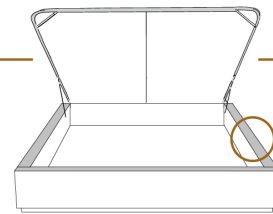

Avec rangement | With Storage
**1" plus large | **1" wider
K 530 - Q 531