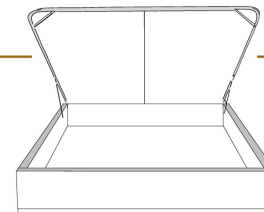

Avec rangement | With Storage
K 430 - Q 431