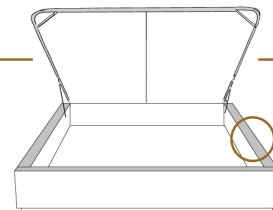

Avec rangement | With Storage
**1" plus large | **1" wider
K 530 - Q 531