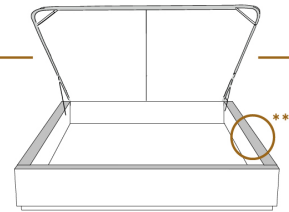

Avec rangement | With Storage
**1" plus large | **1" wider
K 530 - Q 531