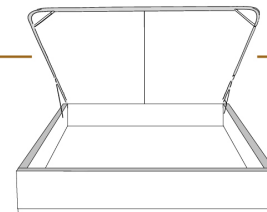

Avec rangement | With Storage
K 430 - Q 431