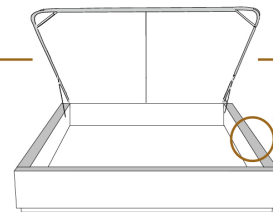

Avec rangement | With Storage
**1" plus large | **1" wider
K 530 - Q 531