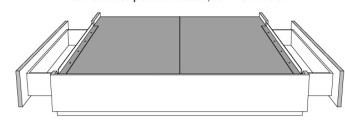

Rangement à tiroir latéraux

With Side Drawers

K 550 - Q 551 (2 tiroirs | drawers)

D 552 - S 553 (1 tiroir | drawer)

Les illustrations sont génériques et n'indiquent pas tous les détails de coutures. | The sketches are generic and do not reflect all sewing details.