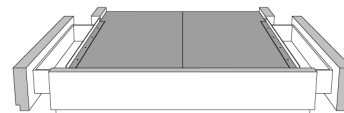

Rangement à tiroir latéraux
With Side Drawers
**K 450 - Q 451 (2 tiroirs | drawers)
D 452 - S 453 (1 tiroir | drawer)**

2" Base contour MINCE | NARROW contour Base

DIMENSIONS

Lit grandeur complète
Complete bed size

Base: 12" Haut | Height

L x P/D x H

K	87" x 88" x 47"
Q	69" x 88" x 47"
D	64" x 84" x 47"
S	49" x 84" x 47"