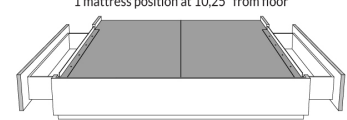

Rangement à tiroir latéraux
With Side Drawers
**K 550 - Q 551 (2 tiroirs | drawers)
D 552 - S 553 (1 tiroir | drawer)**

1 position de matelas à 10,25" du plancher
1 mattress position at 10,25" from the floor

Les illustrations sont génériques et n'indiquent pas tous les détails de coutures. | The sketches are generic and do not reflect all sewing details.