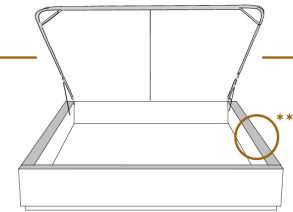

Avec rangement | With Storage
****1" plus large | **1" wider
K 530 - Q 531**