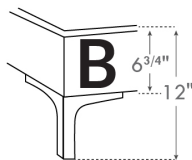

99900

BASE pour tête de lit SANS oreilles Bed base for headboard WITHOUT wings

4" Base contour LARGE | WIDE contour Base

DIMENSIONS

Base de lits seulement
Bed base only

L x P/D x H

K	87" x 86" x 12"
Q	69" x 86" x 12"
D	64" x 82" x 12"
S	49" x 82" x 12"

*Avec pattes | *With Legs

K 410 - Q 411 - D 412 - S 413

Anti-poussière | No Dust

K 420 - Q 421 - D 422 - S 423

Avec rangement | With Storage

K 430 - Q 431

Rangement à tiroir frontal

With Front Drawer

K 440 - Q 441 - D 442

Rangement à tiroir latéraux

With Side Drawers

K 450 - Q 451 (2 tiroirs | drawers)

D 452 - S 453 (1 tiroir | drawer)

2" Base contour MINCE | NARROW contour Base

DIMENSIONS

Base de lits seulement
Bed base only

L x P/D x H

K	82" x 84" x 12"
Q	64" x 84" x 12"
D	59" x 80" x 12"
S	44" x 80" x 12"

*Avec pattes | *With Legs

K 510 - Q 511 - D 512 - S 513

Anti-poussière | No Dust

K 520 - Q 521 - D 522 - S 523

Avec rangement | With Storage

**1" plus large | **1" wider

K 530 - Q 531

Lit réglable | Adjustable bed

Pattes de bois seulement | Wood leg only

K 560 - Q 561 - S 563

King Queen Simple|Single

EXT: 87x89x56 69x89x56 49x89x56
INT: 78x82x12 61x82x12 40x82x12

Rangement à tiroir frontal

With Front Drawer

K 540 - Q 541 - D 542

Rangement à tiroir latéraux

With Side Drawers

K 550 - Q 551 (2 tiroirs | drawers)

D 552 - S 553 (1 tiroir | drawer)

Les illustrations sont génériques et n'indiquent pas tous les détails de coutures. | The sketches are generic and do not reflect all sewing details.

LG60 Metal

*Choix de pattes (Seulement pour base avec pattes)

*Leg choices (Only for Bed base with legs)

N.B.

La hauteur du pied et longeron varie selon la patte choisie.
Foot & siderail height varies according to leg choice.