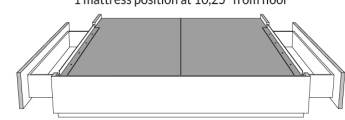

Rangement à tiroir latéraux
With Side Drawers
**K 550 - Q 551 (2 tiroirs | drawers)
D 552 - S 553 (1 tiroir | drawer)**

1 position de matelas à 10,25" du plancher
1 mattress position at 10,25" from the floor

Les illustrations sont génériques et n'indiquent pas tous les détails de coutures. | The sketches are generic and do not reflect all sewing details.