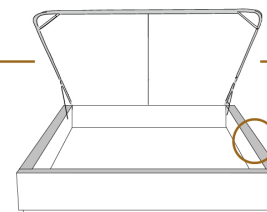

Avec rangement | With Storage
**1" plus large | **1" wider
K 530 - Q 531