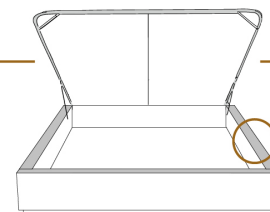

Avec rangement | With Storage
****1" plus large | **1" wider
K 530 - Q 531**