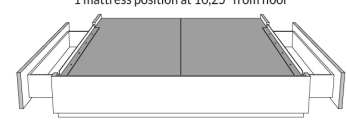

Rangement à tiroir latéraux
With Side Drawers
**K 550 - Q 551 (2 tiroirs | drawers)
D 552 - S 553 (1 tiroir | drawer)**

1 position de matelas à 10,25" du plancher
1 mattress position at 10,25" from the floor

Les illustrations sont génériques et n'indiquent pas tous les détails de coutures. | The sketches are generic and do not reflect all sewing details.