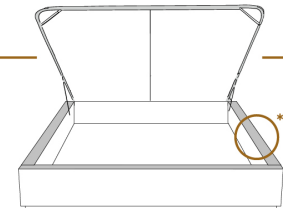

Avec rangement | With Storage
**1" plus large | **1" wider
K 530 - Q 531