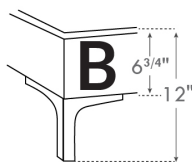

99905

BASE pour tête de lit AVEC oreilles
Bed base for headboard WITH wings

4" Base contour LARGE | WIDE contour Base

DIMENSIONS

Base de lits seulement
Bed base only

L x P/D x H

K	87" x 79" x 12"
Q	69" x 79" x 12"
D	64" x 75" x 12"
S	49" x 75" x 12"

*Avec pattes | *With Legs

K 410 - Q 411 - D 412 - S 413

Anti-poussière | No Dust

K 420 - Q 421 - D 422 - S 423

Avec rangement | With Storage

K 430 - Q 431

Rangement à tiroir frontal

With Front Drawer

K 440 - Q 441 - D 442

Rangement à tiroir latéraux

With Side Drawers

K 450 - Q 451 (2 tiroirs | drawers)

D 452 - S 453 (1 tiroir | drawer)

2" Base contour MINCE | NARROW contour Base

DIMENSIONS

Base de lits seulement
Bed base only

L x P/D x H

K	82" x 77" x 12"
Q	64" x 77" x 12"
D	59" x 73" x 12"
S	44" x 73" x 12"

*Avec pattes | *With Legs

K 510 - Q 511 - D 512 - S 513

Anti-poussière | No Dust

K 520 - Q 521 - D 522 - S 523

Avec rangement | With Storage

**1" plus large | **1" wider

K 530 - Q 531

Lit réglable | Adjustable bed

Pattes de bois seulement | Wood leg only

K 560 - Q 561 - S 563

King Queen Simple|Single

EXT: 87x89x56 69x89x56 49x89x56
INT: 78x82x12 61x82x12 40x82x12

Rangement à tiroir frontal

With Front Drawer

K 540 - Q 541 - D 542

Rangement à tiroir latéraux

With Side Drawers

K 550 - Q 551 (2 tiroirs | drawers)

D 552 - S 553 (1 tiroir | drawer)

Les illustrations sont génériques et n'indiquent pas tous les détails de coutures. | The sketches are generic and do not reflect all sewing details.

LG60 Metal

*Choix de pattes (Seulement pour base avec pattes)

*Leg choices (Only for Bed base with legs)

N.B.

La hauteur du pied et longeron varie selon la patte choisie.
Foot & siderail height varies according to leg choice.