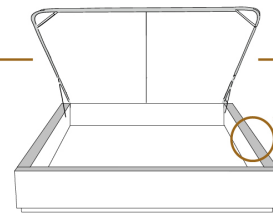

Avec rangement | With Storage
****1" plus large | **1" wider
K 530 - Q 531**