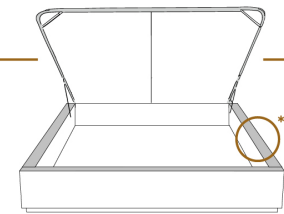

Avec rangement | With Storage
**1" plus large | **1" wider
K 530 - Q 531