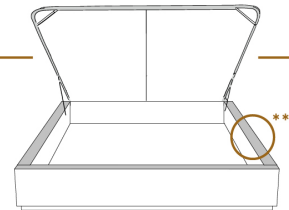

Avec rangement | With Storage
**1" plus large | **1" wider
K 530 - Q 531