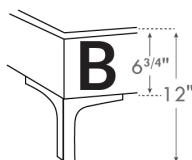

99900

BASE pour tête de lit SANS oreilles Bed base for headboard WITHOUT wings

4" Base contour LARGE | WIDE contour Base

DIMENSIONS

Base de lits seulement
Bed base only

L x P/D x H

K	87" x 86" x 12"
Q	69" x 86" x 12"
D	64" x 82" x 12"
S	49" x 82" x 12"

*Avec pattes | *With Legs
K 410 - Q 411 - D 412 - S 413

Anti-poussière | No Dust
K 420 - Q 421 - D 422 - S 423

Avec rangement | With Storage
K 430 - Q 431

Rangement à tiroir frontal
With Front Drawer
K 440 - Q 441 - D 442

Rangement à tiroir latéraux
With Side Drawers
K 450 - Q 451 (2 tiroirs | drawers)
D 452 - S 453 (1 tiroir | drawer)

2" Base contour MINCE | NARROW contour Base

DIMENSIONS

Base de lits seulement
Bed base only

L x P/D x H

K	82" x 84" x 12"
Q	64" x 84" x 12"
D	59" x 80" x 12"
S	44" x 80" x 12"

*Avec pattes | *With Legs
K 510 - Q 511 - D 512 - S 513

Anti-poussière | No Dust
K 520 - Q 521 - D 522 - S 523

Avec rangement | With Storage
**1" plus large | **1" wider
K 530 - Q 531

Lit réglable | Adjustable bed
Pattes de bois seulement | Wood leg only
K 560 - Q 561 - S 563

	King	Queen	Simple|Single
EXT:	87x89x56	69x89x56	49x89x56
INT:	78x82x12	61x82x12	40x82x12

Rangement à tiroir frontal
With Front Drawer
K 540 - Q 541 - D 542

Rangement à tiroir latéraux
With Side Drawers
K 550 - Q 551 (2 tiroirs | drawers)
D 552 - S 553 (1 tiroir | drawer)

Les illustrations sont génériques et n'indiquent pas tous les détails de coutures. | The sketches are generic and do not reflect all sewing details.

LG60 Metal

*Choix de pattes (Seulement pour base avec pattes)

*Leg choices (Only for Bed base with legs)

N.B.

La hauteur du pied et longeron varie selon la patte choisie.
Foot & siderail height varies according to leg choice.