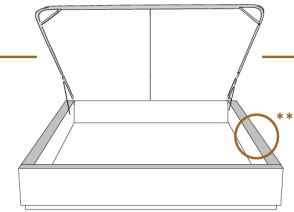

Avec rangement | With Storage
**1" plus large | **1" wider
K 530 - Q 531