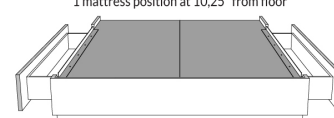

Rangement à tiroir latéraux
With Side Drawers
**K 550 - Q 551 (2 tiroirs | drawers)
D 552 - S 553 (1 tiroir | drawer)**

Les illustrations sont génériques et n'indiquent pas tous les détails de coutures. | The sketches are generic and do not reflect all sewing details.