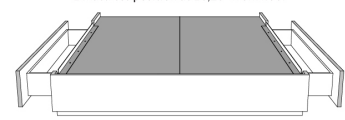

Rangement à tiroir latéraux
With Side Drawers
K 550 - Q 551 (2 tiroirs | drawers)
D 552 - S 553 (1 tiroir | drawer)

Les illustrations sont génériques et n'indiquent pas tous les détails de coutures. | The sketches are generic and do not reflect all sewing details.