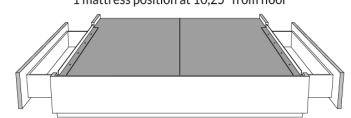

Rangement à tiroir latéraux
With Side Drawers
K 550 - Q 551 (2 tiroirs | drawers)

Les illustrations sont génériques et n'indiquent pas tous les détails de coutures. | The sketches are generic and do not reflect all sewing details.