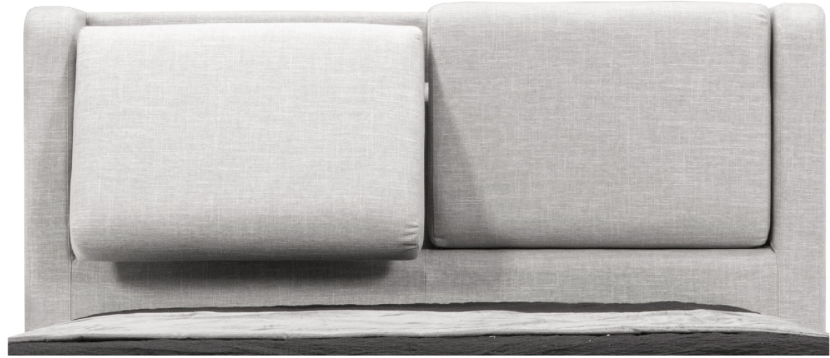

ZEN

Tête de lit sans oreilles | Headboard without wings

400 King - 401 Queen

Pour les dimensions des bases; Voir la liste de prix 99900
For the dimensions of the bed bases; See Price list 99900

4" Base contour LARGE | WIDE contour Base

DIMENSIONS

Lit grandeur complète
Complete bed size

Base: 12" Haut | Height

L x P/D x H

87" x 95" x 47"

69" x 95" x 47"

K
Q