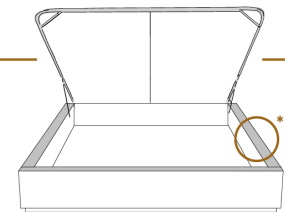

Avec rangement | With Storage
**1" plus large | **1" wider
K 530 - Q 531