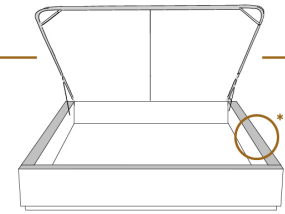

Avec rangement | With Storage
****1" plus large | **1" wider
K 530 - Q 531**