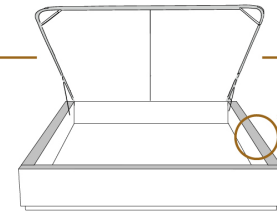

Avec rangement | With Storage
****1" plus large | **1" wider
K 530 - Q 531**