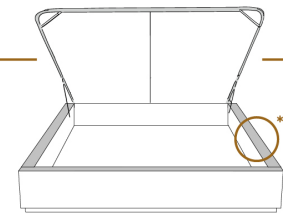

Avec rangement | With Storage
****1" plus large | **1" wider
K 530 - Q 531**