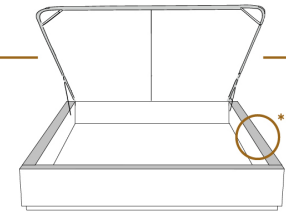

Avec rangement | With Storage
****1" plus large | **1" wider
K 530 - Q 531**