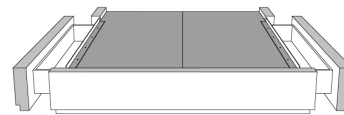

Rangement à tiroir latéraux
With Side Drawers
K 450 - Q 451 (2 tiroirs | drawers)
D 452 - S 453 (1 tiroir | drawer)

2" Base contour MINCE | NARROW contour Base

DIMENSIONS

Lit grandeur complète
Complete bed size

Base: 12" Haut | Height

L x P/D x H

K Q D S	87" x 89" x 56"
	69" x 89" x 56"
	64" x 85" x 56"
	49" x 85" x 56"