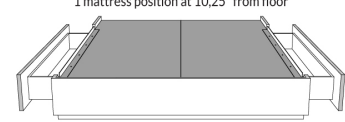

Rangement à tiroir latéraux
With Side Drawers
K 550 - Q 551 (2 tiroirs | drawers)
D 552 - S 553 (1 tiroir | drawer)

1 position de matelas à 10,25" du plancher
1 mattress position at 10,25" from floor

Les illustrations sont génériques et n'indiquent pas tous les détails de coutures. | The sketches are generic and do not reflect all sewing details.