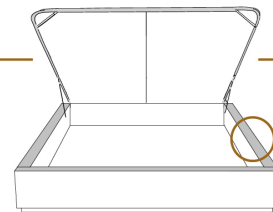

Avec rangement | With Storage
****1" plus large | **1" wider
K 530 - Q 531**