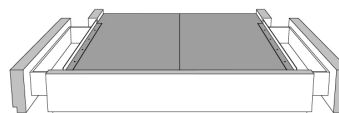

Rangement à tiroir latéraux
With Side Drawers
K 450 - Q 451 (2 tiroirs | drawers)
D 452 - S 453 (1 tiroir | drawer)

2" Base contour MINCE | NARROW contour Base

DIMENSIONS

Lit grandeur complète
Complete bed size

Base: 12" Haut | Height

L x P/D x H

K
Q
D
S

87" x 88" x 56"
69" x 88" x 56"
64" x 84" x 56"
49" x 84" x 56"