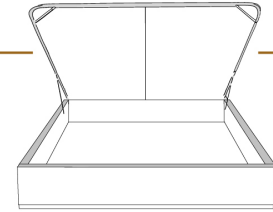

Avec rangement | With Storage
K 430 - Q 431