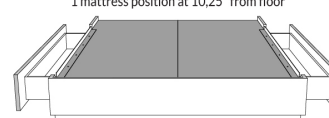

Rangement à tiroir latéraux
With Side Drawers
K 550 - Q 551 (2 tiroirs | drawers)
D 552 - S 553 (1 tiroir | drawer)

Les illustrations sont génériques et n'indiquent pas tous les détails de coutures. | The sketches are generic and do not reflect all sewing details.