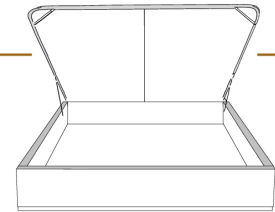

Avec rangement | With Storage
K 430 - Q 431