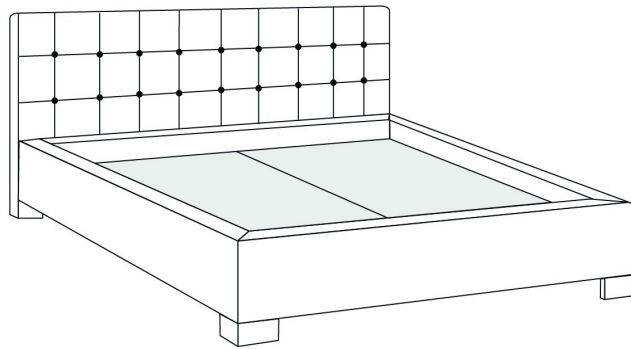

# MELODY

items

Lit/Bed

380 King | 360 Queen | 304 Double | 314 Simple/ Single

Les illustrations sont génériques et n'indiquent pas tous les détails de coutures.  
*The sketches are generic and do not reflect all sewing details.*