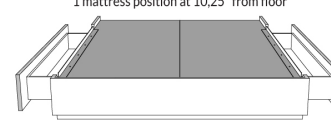

Rangement à tiroir latéraux
With Side Drawers
K 550 - Q 551 (2 tiroirs | drawers)

Les illustrations sont génériques et n'indiquent pas tous les détails de coutures. | The sketches are generic and do not reflect all sewing details.