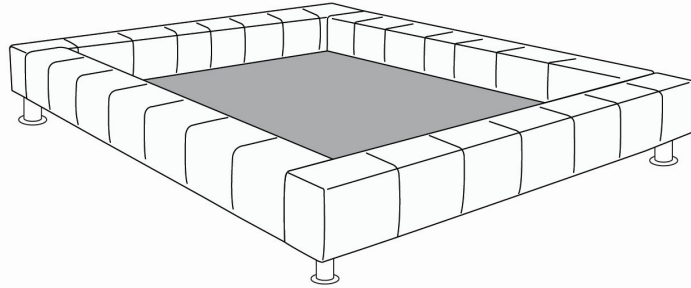

BRIDGE

Lit bridge *Bed items*

Base de Lit/*Bed base*

372 California King (US only/*seulement*) | 380 King | 360 Queen | 314 Simple/*Single*