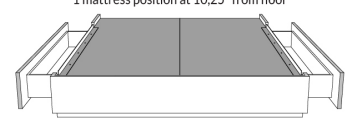

Rangement à tiroir latéraux
With Side Drawers
**K 550 - Q 551 (2 tiroirs | drawers)
D 552 - S 553 (1 tiroir | drawer)**

1 position de matelas à 10,25" du plancher
1 mattress position at 10,25" from floor

Les illustrations sont génériques et n'indiquent pas tous les détails de coutures. | The sketches are generic and do not reflect all sewing details.