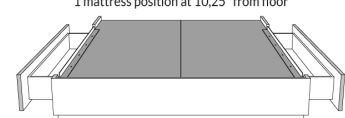

Rangement à tiroir latéraux
With Side Drawers
**K 550 - Q 551 (2 tiroirs | drawers)
D 552 - S 553 (1 tiroir | drawer)**

1 position de matelas à 10,25" du plancher
1 mattress position at 10,25" from the floor

Les illustrations sont génériques et n'indiquent pas tous les détails de coutures. | The sketches are generic and do not reflect all sewing details.