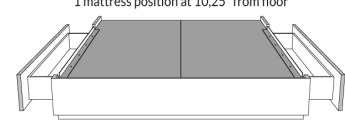

Rangement à tiroir latéraux
With Side Drawers
**K 550 - Q 551 (2 tiroirs | drawers)
D 552 - S 553 (1 tiroir | drawer)**

1 position de matelas à 10,25" du plancher
1 mattress position at 10,25" from floor

Les illustrations sont génériques et n'indiquent pas tous les détails de coutures. | The sketches are generic and do not reflect all sewing details.