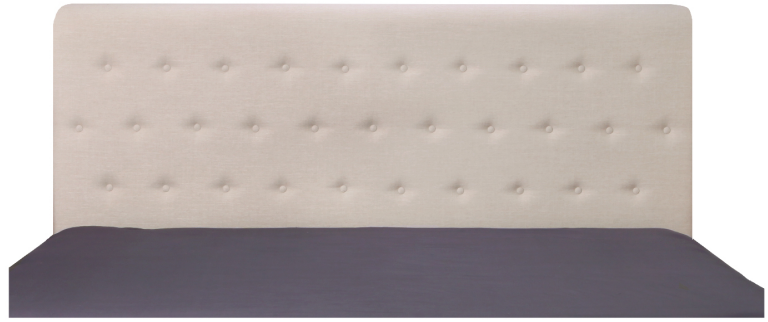

MAXIM

Tête de lit sans oreilles | Headboard without wings

400 King - 401 Queen - 402 Double - 403 Simple | Single

Pour les dimensions des bases; Voir la liste de prix 99900
For the dimensions of the bed bases; See Price list 99900

4" Base contour LARGE | WIDE contour Base

DIMENSIONS

Lit grandeur complète
Complete bed size

Base: 12" Haut | Height

L x P/D x H

K
Q
D
S

87" x 90" x 46"
69" x 90" x 46"
64" x 86" x 46"
49" x 86" x 46"

*Avec pattes | *With Legs
K 410 - Q 411 - D 412 - S 413

Anti-poussière | No Dust
K 420 - Q 421 - D 422 - S 423