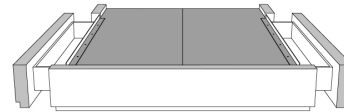

Rangement à tiroir latéraux
With Side Drawers
**K 450 - Q 451 (2 tiroirs | drawers)
D 452 - S 453 (1 tiroir | drawer)**

2" Base contour MINCE | NARROW contour Base

DIMENSIONS

Lit grandeur complète
Complete bed size

Base: 12" Haut | Height

L x P/D x H

K
Q
D
S

87" x 88" x 56"
69" x 88" x 56"
64" x 84" x 56"
49" x 84" x 56"