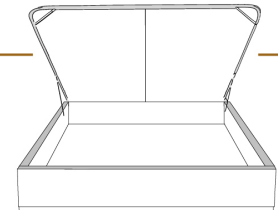

Avec rangement | With Storage
K 430 - Q 431