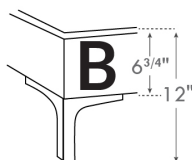

99900

BASE pour tête de lit SANS oreilles Bed base for headboard WITHOUT wings

4" Base contour LARGE | WIDE contour Base

DIMENSIONS

Base de lits seulement
Bed base only

L x P/D x H

K	87" x 86" x 12"
Q	69" x 86" x 12"
D	64" x 82" x 12"
S	49" x 82" x 12"

*Avec pattes | *With Legs

K 410 - Q 411 - D 412 - S 413

Anti-poussière | No Dust

K 420 - Q 421 - D 422 - S 423

Avec rangement | With Storage

K 430 - Q 431

Rangement à tiroir frontal

With Front Drawer

K 440 - Q 441 - D 442

Rangement à tiroir latéraux

With Side Drawers

K 450 - Q 451 (2 tiroirs | drawers)

D 452 - S 453 (1 tiroir | drawer)

2" Base contour MINCE | NARROW contour Base

DIMENSIONS

Base de lits seulement
Bed base only

L x P/D x H

K	82" x 84" x 12"
Q	64" x 84" x 12"
D	59" x 80" x 12"
S	44" x 80" x 12"

*Avec pattes | *With Legs

K 510 - Q 511 - D 512 - S 513

Anti-poussière | No Dust

K 520 - Q 521 - D 522 - S 523

Avec rangement | With Storage

**1" plus large | **1" wider

K 530 - Q 531

Lit réglable | Adjustable bed

Pattes de bois seulement | Wood leg only

K 560 - Q 561 - S 563

King Queen Simple|Single

EXT: 87x89x56 69x89x56 49x89x56
INT: 78x82x12 61x82x12 40x82x12

Rangement à tiroir frontal

With Front Drawer

K 540 - Q 541 - D 542

Rangement à tiroir latéraux

With Side Drawers

K 550 - Q 551 (2 tiroirs | drawers)

D 552 - S 553 (1 tiroir | drawer)

Les illustrations sont génériques et n'indiquent pas tous les détails de coutures. | The sketches are generic and do not reflect all sewing details.

LG60 Metal

*Choix de pattes (Seulement pour base avec pattes)

*Leg choices (Only for Bed base with legs)

N.B.

La hauteur du pied et longeron varie selon la patte choisie.
Foot & siderail height varies according to leg choice.