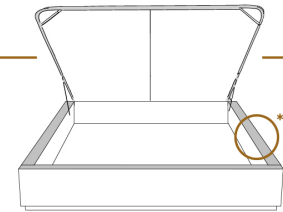

Avec rangement | With Storage
**1" plus large | **1" wider
K 530 - Q 531