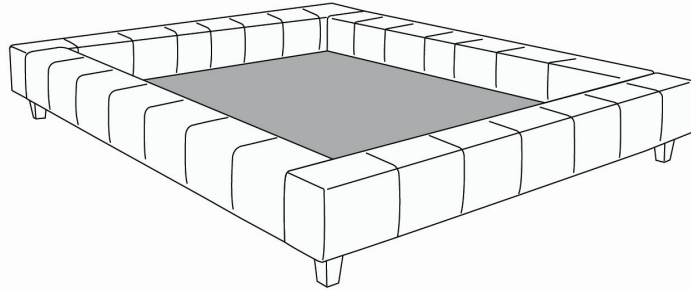

VOILÀ

Lit voilà Bed items

Base de Lit/Bed base

372 California King (US only/seulement) | 380 King | 360 Queen | 314 Simple/ Single