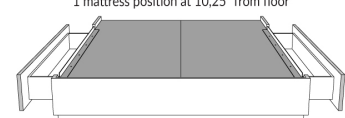

Rangement à tiroir latéraux
With Side Drawers
K 550 - Q 551 (2 tiroirs | drawers)
D 552 - S 553 (1 tiroir | drawer)

1 position de matelas à 10,25" du plancher
1 mattress position at 10,25" from floor

Les illustrations sont génériques et n'indiquent pas tous les détails de coutures. | The sketches are generic and do not reflect all sewing details.