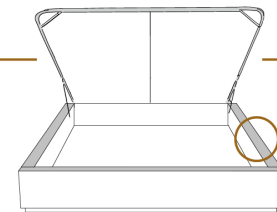

Avec rangement | With Storage
**1" plus large | **1" wider
K 530 - Q 531