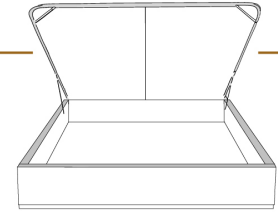

Avec rangement | With Storage
K 430 - Q 431