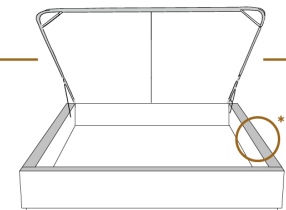

Avec rangement | With Storage
**1" plus large | **1" wider
K 530 - Q 531
1 position de matelas à 10,25" du plancher
1 mattress position at 10,25" from floor