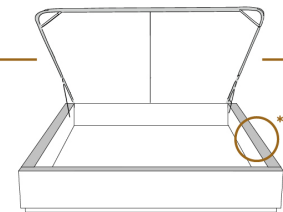

Avec rangement | With Storage
**1" plus large | **1" wider
K 530 - Q 531