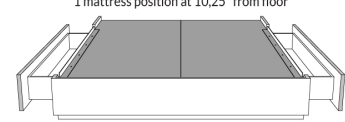

**Rangement à tiroir latéraux
With Side Drawers**
**K 550 - Q 551 (2 tiroirs | drawers)
D 552 - S 553 (1 tiroir | drawer)**

1 position de matelas à 10,25" du plancher
1 mattress position at 10,25" from the floor

Les illustrations sont génériques et n'indiquent pas tous les détails de coutures. | The sketches are generic and do not reflect all sewing details.