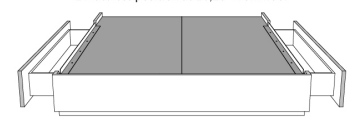

Rangement à tiroir latéraux

With Side Drawers

K 550 - Q 551 (2 tiroirs | drawers)

D 552 - S 553 (1 tiroir | drawer)

Les illustrations sont génériques et n'indiquent pas tous les détails de coutures. | The sketches are generic and do not reflect all sewing details.