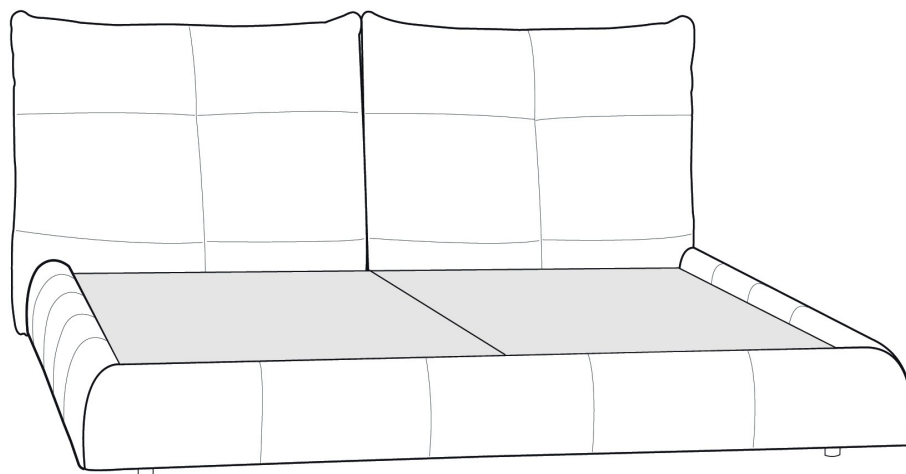

Lit **WAVE** Bed

Lit régulier | *Regular Bed*

380 King | 360 Queen | 304 Double | 314 Simple/ *Single*