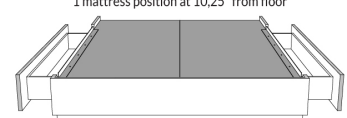

Rangement à tiroir latéraux
With Side Drawers
K 550 - Q 551 (2 tiroirs | drawers)

Les illustrations sont génériques et n'indiquent pas tous les détails de coutures. | The sketches are generic and do not reflect all sewing details.