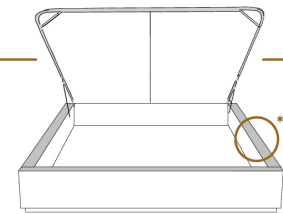

Avec rangement | With Storage
**1" plus large | **1" wider
K 530 - Q 531