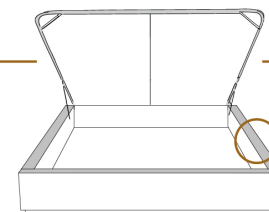

Avec rangement | With Storage
**1" plus large | **1" wider
K 530 - Q 531