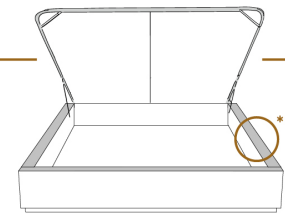

Avec rangement | With Storage
****1" plus large | **1" wider
K 530 - Q 531**