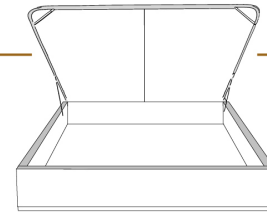

Avec rangement | With Storage
K 430 - Q 431