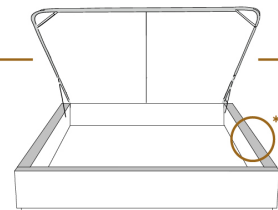

Avec rangement | With Storage
**1" plus large | **1" wider
K 530 - Q 531