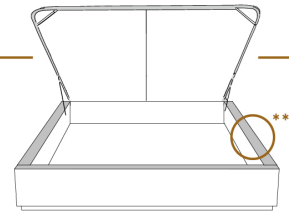

Avec rangement | With Storage
****1" plus large | **1" wider
K 530 - Q 531**