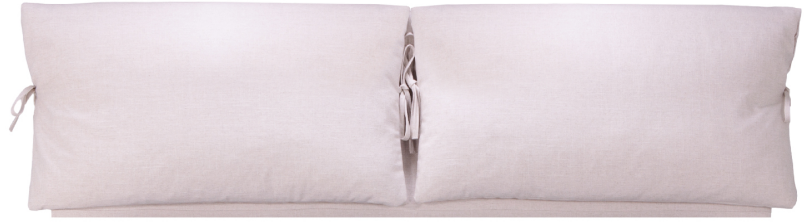

LUCIE

Tête de lit sans oreilles | Headboard without wings

400 King - 401 Queen

Pour les dimensions des bases; Voir la liste de prix 99900
For the dimensions of the bed bases; See Price list 99900

4" Base contour LARGE | WIDE contour Base

DIMENSIONS

Lit grandeur complète
Complete bed size

Base: 12" Haut | Height

L x P/D x H

96" x 98" x 44"

79" x 98" x 44"

K
Q