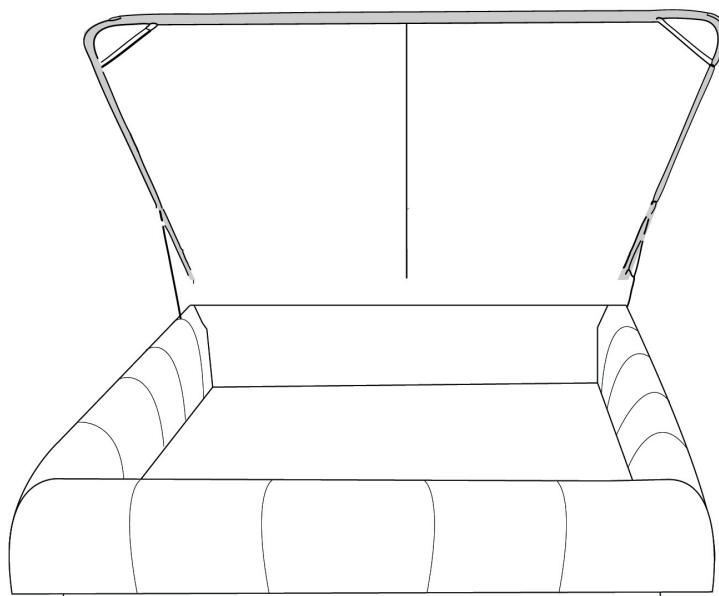

Lit **WAVE** Bed

Lit régulier | *Regular Bed*

380 King | 360 Queen | 304 Double | 314 Simple/ *Single*

Lit avec rangement | *Bed with storage*

365 King | 366 Queen | 367 Double | 368 Simple/ *Single*

www.jaymar.ca