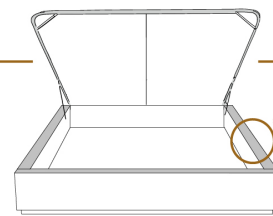

Avec rangement | With Storage
****1" plus large | **1" wider
K 530 - Q 531**