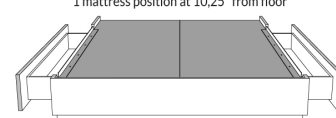

Rangement à tiroir latéraux
With Side Drawers
**K 550 - Q 551 (2 tiroirs | drawers)
D 552 - S 553 (1 tiroir | drawer)**

Les illustrations sont génériques et n'indiquent pas tous les détails de coutures. | The sketches are generic and do not reflect all sewing details.