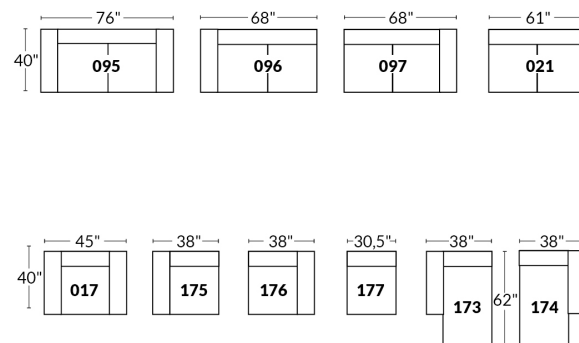

SPECIFICATIONS

- Ⓐ 40" Hauteur complète
- Ⓑ 33" Hauteur appui-tête baissé
- Ⓒ 19,5" Hauteur du siège
- Ⓓ 65" Profondeur incliné
- Ⓔ 20" ou 22" Profondeur assise
- Ⓕ 37,5" Profondeur appui-tête monté
- Ⓖ 24,5" Hauteur de bras
- Ⓗ 7,25" Largeur de bras

Nos produits sont fabriqués à la main et des variations mineures peuvent survenir

SIÈGE 23" DE LARGE

Items inclinables motorisés

SIÈGE 30" DE LARGE

Items inclinables motorisés

Autres

D-BOX

23" EXEMPLES