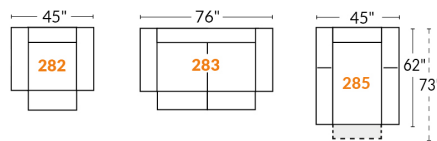

Nos produits sont fabriqués à la main et des variations mineures peuvent survenir

SIÈGE 23" DE LARGE

Items inclinables motorisés

SIÈGE 30" DE LARGE

Items inclinables motorisés

Autres

D-BOX

23" EXEMPLES