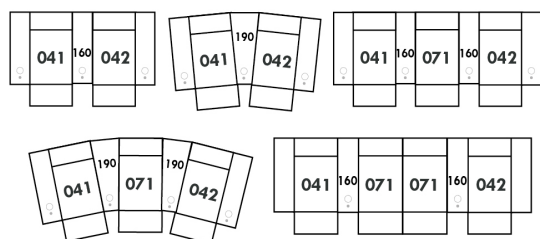

Nos produits sont fabriqués à la main et des variations mineures peuvent survenir

SIÈGE 23" DE LARGE

Items inclinables motorisés

SIÈGE 30" DE LARGE

Items inclinables motorisés

Autres

D-BOX

23" EXEMPLES