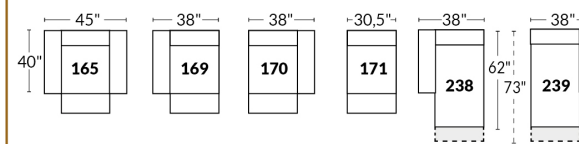

SPECIFICATIONS

- Ⓐ 40" Hauteur complète
- Ⓑ 33" Hauteur appui-tête baissé
- Ⓒ 19,5" Hauteur du siège
- Ⓓ 65" Profondeur incliné
- Ⓔ 20" ou 22" Profondeur assise
- Ⓕ 37,5" Profondeur appui-tête monté
- Ⓖ 24,5" Hauteur de bras
- Ⓗ 7,25" Largeur de bras

Nos produits sont fabriqués à la main et des variations mineures peuvent survenir

SIÈGE 23" DE LARGE

Items inclinables motorisés

SIÈGE 30" DE LARGE

Items inclinables motorisés

Autres

D-BOX

23" EXEMPLES