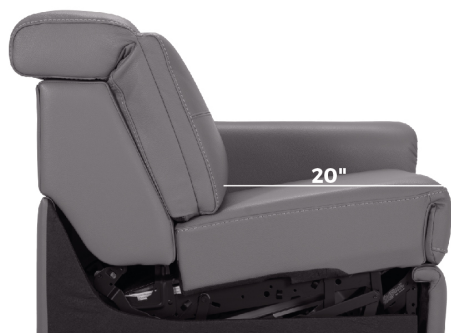

Profondeur d'assise; 20" ou 22"

20"