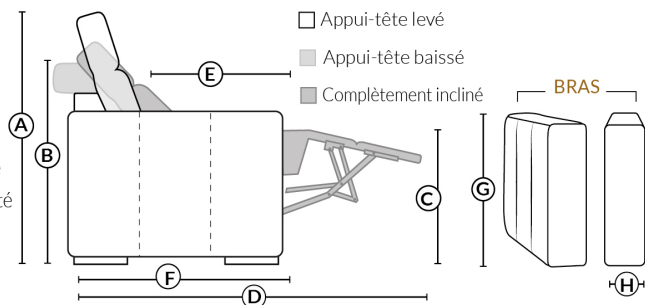

SPECIFICATIONS

- Ⓐ 40" Hauteur complète
- Ⓑ 33" Hauteur appui-tête baissé
- Ⓒ 19,5" Hauteur du siège
- Ⓓ 65" Profondeur incliné
- Ⓔ 20" ou 22" Profondeur assise
- Ⓕ 37,5" Profondeur appui-tête monté
- Ⓖ 24,5" Hauteur de bras
- Ⓗ 7,25" Largeur de bras

Nos produits sont fabriqués à la main et des variations mineures peuvent survenir