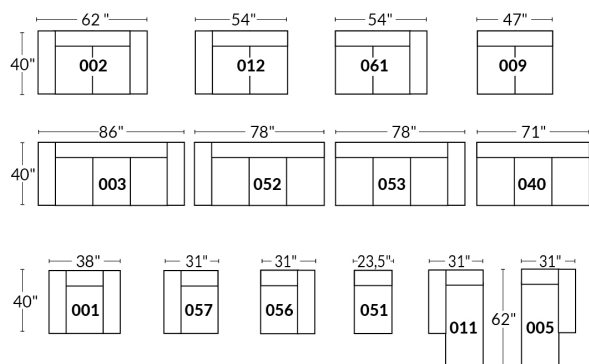

SIÈGE 23" DE LARGE