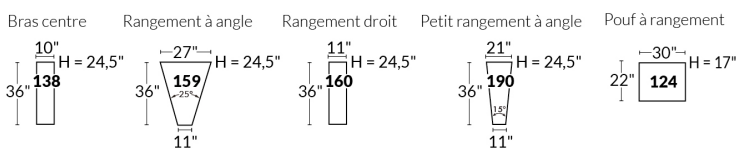

Nos produits sont fabriqués à la main et des variations mineures peuvent survenir

SIÈGE 23" DE LARGE

Items inclinables motorisés

SIÈGE 30" DE LARGE

Items inclinables motorisés

Autres

D-BOX

23" EXEMPLES