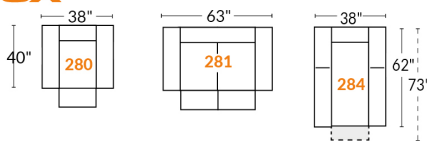

Nos produits sont fabriqués à la main et des variations mineures peuvent survenir

SIÈGE 23" DE LARGE

Items inclinables motorisés

SIÈGE 30" DE LARGE

Items inclinables motorisés

Autres

D-BOX

23" EXEMPLES