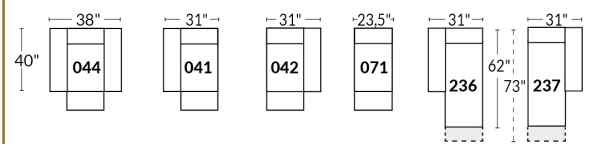

Items inclinables motorisés