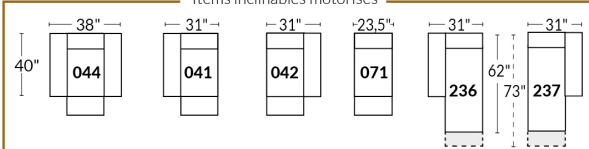

Items inclinables motorisés