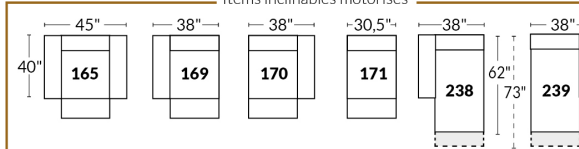

SPECIFICATIONS

- Ⓐ 40" Hauteur complète
- Ⓑ 33" Hauteur appui-tête baissé
- Ⓒ 19,5" Hauteur du siège
- Ⓓ 65" Profondeur incliné
- Ⓔ 20" ou 22" Profondeur assise
- Ⓕ 37,5" Profondeur appui-tête monté
- Ⓖ 24,5" Hauteur de bras
- Ⓗ 7,25" Largeur de bras

Nos produits sont fabriqués à la main et des variations mineures peuvent survenir

SIÈGE 23" DE LARGE

Items inclinables motorisés

SIÈGE 30" DE LARGE

Items inclinables motorisés

Autres

D-BOX

23" EXEMPLES