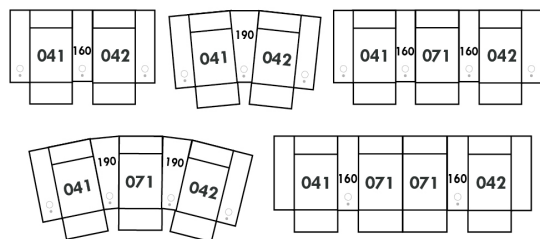

Nos produits sont fabriqués à la main et des variations mineures peuvent survenir

SIÈGE 23" DE LARGE

Items inclinables motorisés

SIÈGE 30" DE LARGE

Items inclinables motorisés

Autres

D-BOX

23" EXEMPLES