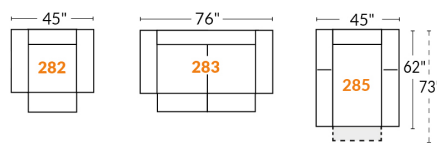

Nos produits sont fabriqués à la main et des variations mineures peuvent survenir

SIÈGE 23" DE LARGE

Items inclinables motorisés

SIÈGE 30" DE LARGE

Items inclinables motorisés

Autres

D-BOX

23" EXEMPLES