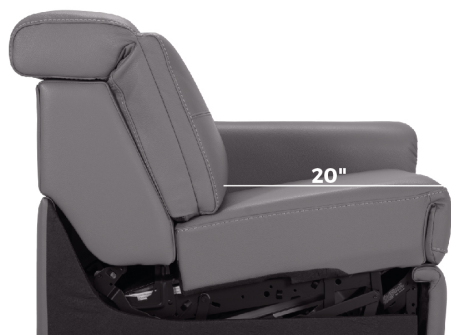

Profondeur d'assise; 20" ou 22"

20"