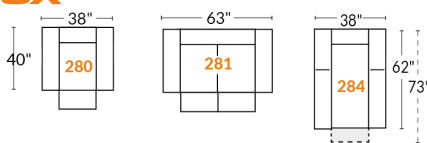

Nos produits sont fabriqués à la main et des variations mineures peuvent survenir

SIÈGE 23" DE LARGE

Items inclinables motorisés

SIÈGE 30" DE LARGE

Items inclinables motorisés

Autres

D-BOX

23" EXEMPLES