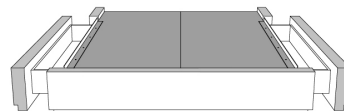

Rangement à tiroir latéraux
With Side Drawers
**K 450 - Q 451 (2 tiroirs | drawers)
D 452 - S 453 (1 tiroir | drawer)**

2" Base contour MINCE | NARROW contour Base

DIMENSIONS

Lit grandeur complète
Complete bed size

Base: 12" Haut | Height

L x P/D x H

K	87" x 88" x 56"
Q	69" x 88" x 56"
D	64" x 84" x 56"
S	49" x 84" x 56"