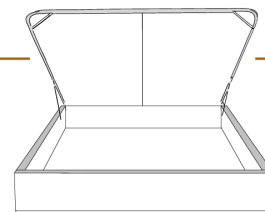

Avec rangement | With Storage
K 430 - Q 431