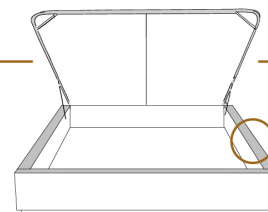

Avec rangement | With Storage
**1" plus large | **1" wider
K 530 - Q 531