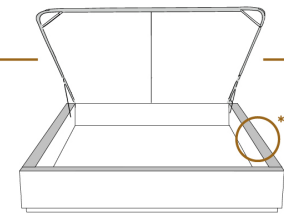

Avec rangement | With Storage
****1" plus large | **1" wider
K 530 - Q 531**