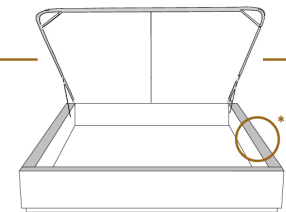

Avec rangement | With Storage
****1" plus large | **1" wider
K 530 - Q 531**