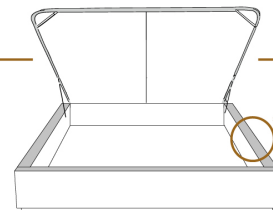

Avec rangement | With Storage
****1" plus large | **1" wider
K 530 - Q 531**