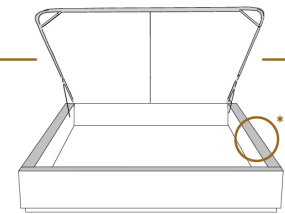

Avec rangement | With Storage
**1" plus large | **1" wider
K 530 - Q 531