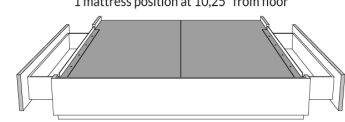

Rangement à tiroir latéraux
With Side Drawers
**K 550 - Q 551 (2 tiroirs | drawers)
D 552 - S 553 (1 tiroir | drawer)**

1 position de matelas à 10,25" du plancher
1 mattress position at 10,25" from floor

Les illustrations sont génériques et n'indiquent pas tous les détails de coutures. | The sketches are generic and do not reflect all sewing details.