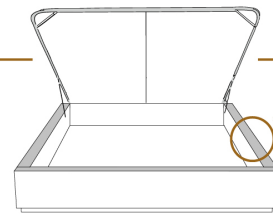

Avec rangement | With Storage
**1" plus large | **1" wider
K 530 - Q 531