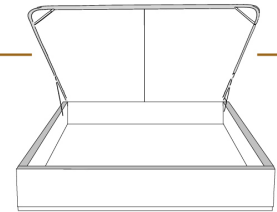

Avec rangement | With Storage
K 430 - Q 431