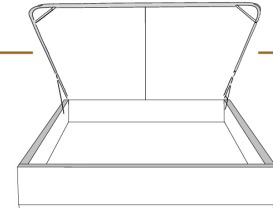

Avec rangement | With Storage
K 430 - Q 431