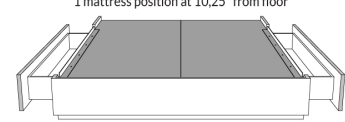

**Rangement à tiroir latéraux
With Side Drawers**
**K 550 - Q 551 (2 tiroirs | drawers)
D 552 - S 553 (1 tiroir | drawer)**

Les illustrations sont génériques et n'indiquent pas tous les détails de coutures. | The sketches are generic and do not reflect all sewing details.