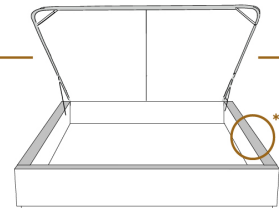

Avec rangement | With Storage
**1" plus large | **1" wider
K 530 - Q 531