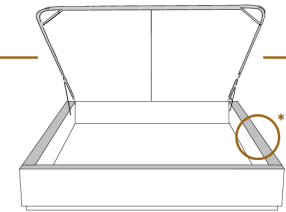

Avec rangement | With Storage
**1" plus large | **1" wider
K 530 - Q 531