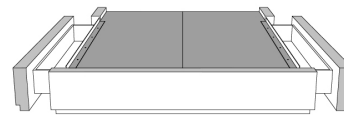

Rangement à tiroir latéraux
With Side Drawers
**K 450 - Q 451 (2 tiroirs | drawers)
D 452 - S 453 (1 tiroir | drawer)**

2" Base contour MINCE | NARROW contour Base

DIMENSIONS

Lit grandeur complète
Complete bed size

Base: 12" Haut | Height

L x P/D x H

K	87" x 88" x 47"
Q	69" x 88" x 47"
D	64" x 84" x 47"
S	49" x 84" x 47"