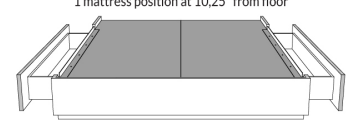

Rangement à tiroir latéraux
With Side Drawers
K 550 - Q 551 (2 tiroirs | drawers)
D 552 - S 553 (1 tiroir | drawer)

1 position de matelas à 10,25" du plancher
1 mattress position at 10,25" from the floor

Les illustrations sont génériques et n'indiquent pas tous les détails de coutures. | The sketches are generic and do not reflect all sewing details.