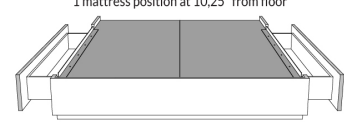

Rangement à tiroir latéraux
With Side Drawers
**K 550 - Q 551 (2 tiroirs | drawers)
D 552 - S 553 (1 tiroir | drawer)**

1 position de matelas à 10,25" du plancher
1 mattress position at 10,25" from the floor

Les illustrations sont génériques et n'indiquent pas tous les détails de coutures. | The sketches are generic and do not reflect all sewing details.