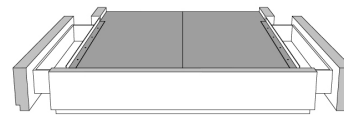

Rangement à tiroir latéraux
With Side Drawers
K 450 - Q 451 (2 tiroirs | drawers)
D 452 - S 453 (1 tiroir | drawer)

2" Base contour MINCE | NARROW contour Base

DIMENSIONS

Lit grandeur complète
Complete bed size

Base: 12" Haut | Height

L x P/D x H

K
Q
D
S

87" x 89" x 56"
69" x 89" x 56"
64" x 85" x 56"
49" x 85" x 56"