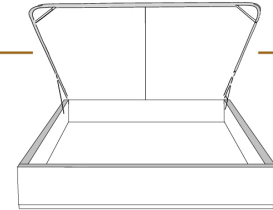

Avec rangement | With Storage
K 430 - Q 431