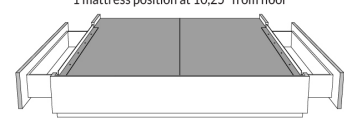

Rangement à tiroir latéraux
With Side Drawers
**K 550 - Q 551 (2 tiroirs | drawers)
D 552 - S 553 (1 tiroir | drawer)**

1 position de matelas à 10,25" du plancher
1 mattress position at 10,25" from the floor

Les illustrations sont génériques et n'indiquent pas tous les détails de coutures. | The sketches are generic and do not reflect all sewing details.