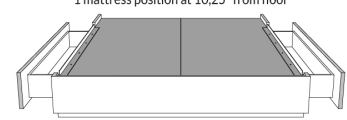

Rangement à tiroir latéraux
With Side Drawers
**K 550 - Q 551 (2 tiroirs | drawers)
D 552 - S 553 (1 tiroir | drawer)**

1 position de matelas à 10,25" du plancher
1 mattress position at 10,25" from floor

Les illustrations sont génériques et n'indiquent pas tous les détails de coutures. | The sketches are generic and do not reflect all sewing details.