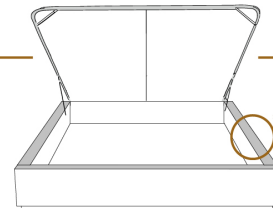

Avec rangement | With Storage
**1" plus large | **1" wider
K 530 - Q 531