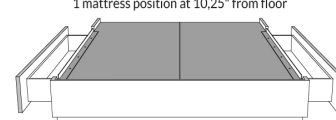

Rangement à tiroir latéraux
With Side Drawers
**K 550 - Q 551 (2 tiroirs | drawers)
D 552 - S 553 (1 tiroir | drawer)**

Les illustrations sont génériques et n'indiquent pas tous les détails de coutures. | The sketches are generic and do not reflect all sewing details.