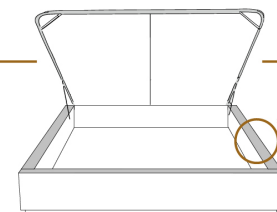

Avec rangement | With Storage
****1" plus large | **1" wider
K 530 - Q 531**