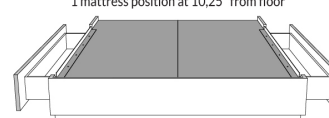

**Rangement à tiroir latéraux
With Side Drawers**
**K 550 - Q 551 (2 tiroirs | drawers)
D 552 - S 553 (1 tiroir | drawer)**

Les illustrations sont génériques et n'indiquent pas tous les détails de coutures. | The sketches are generic and do not reflect all sewing details.