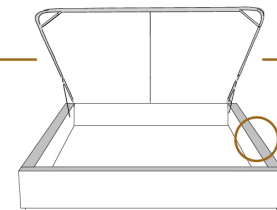

Avec rangement | With Storage
**1" plus large | **1" wider
K 530 - Q 531