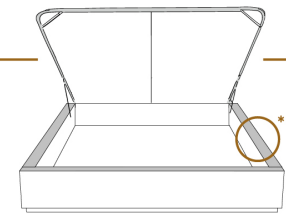

Avec rangement | With Storage
**1" plus large | **1" wider
K 530 - Q 531