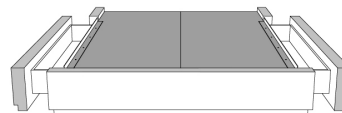

Rangement à tiroir latéraux
With Side Drawers
K 450 - Q 451 (2 tiroirs | drawers)
D 452 - S 453 (1 tiroir | drawer)

2" Base contour MINCE | NARROW contour Base

DIMENSIONS

Lit grandeur complète
Complete bed size

Base: 12" Haut | Height

L x P/D x H

K
Q
D
S

87" x 88" x 56"
69" x 88" x 56"
64" x 84" x 56"
49" x 84" x 56"