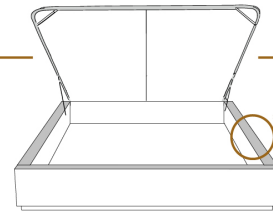

Avec rangement | With Storage
****1" plus large | **1" wider
K 530 - Q 531**