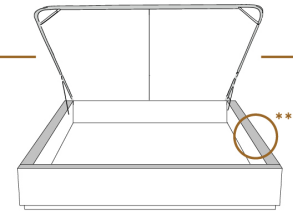

Avec rangement | With Storage

**1" plus large | **1" wider

K 530 - Q 531