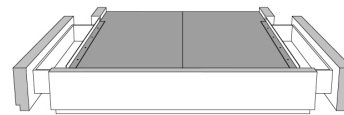

Rangement à tiroir latéraux
With Side Drawers
**K 450 - Q 451 (2 tiroirs | drawers)
D 452 - S 453 (1 tiroir | drawer)**

2" Base contour MINCE | NARROW contour Base

DIMENSIONS

Lit grandeur complète
Complete bed size

Base: 12" Haut | Height

L x P/D x H

K
Q
D
S

87" x 88" x 47"
69" x 88" x 47"
64" x 84" x 47"
49" x 84" x 47"