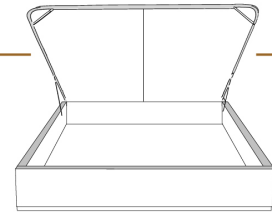

Avec rangement | With Storage
K 430 - Q 431