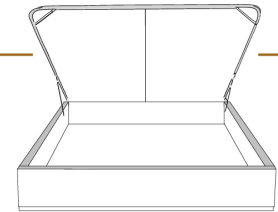

Avec rangement | With Storage
K 430 - Q 431