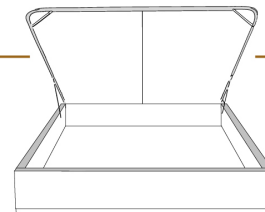

Avec rangement | With Storage
K 430 - Q 431