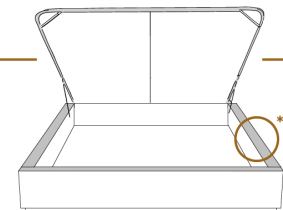

Avec rangement | With Storage
****1" plus large | **1" wider
K 530 - Q 531**