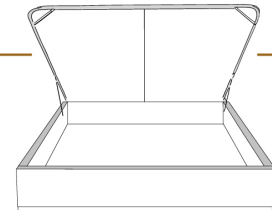

Avec rangement | With Storage
K 430 - Q 431
1 position de matelas à 10,25" du plancher
1 mattress position at 10,25" from floor