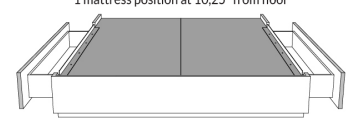

Rangement à tiroir latéraux
With Side Drawers
K 550 - Q 551 (2 tiroirs | drawers)
D 552 - S 553 (1 tiroir | drawer)

Les illustrations sont génériques et n'indiquent pas tous les détails de coutures. | The sketches are generic and do not reflect all sewing details.