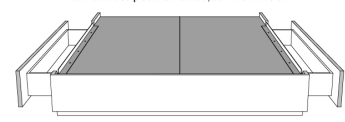

Rangement à tiroir latéraux

With Side Drawers

K 550 - Q 551 (2 tiroirs | drawers)

D 552 - S 553 (1 tiroir | drawer)

Les illustrations sont génériques et n'indiquent pas tous les détails de coutures. | The sketches are generic and do not reflect all sewing details.