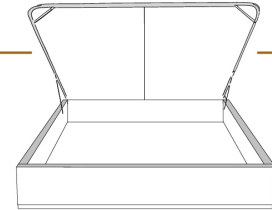

Avec rangement | With Storage
K 430 - Q 431