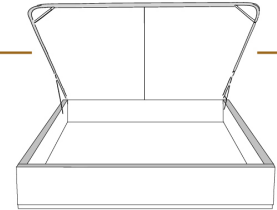

Avec rangement | With Storage
K 430 - Q 431