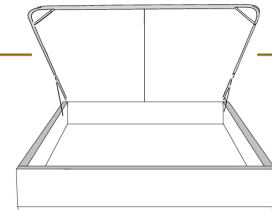

Avec rangement | With Storage
K 430 - Q 431