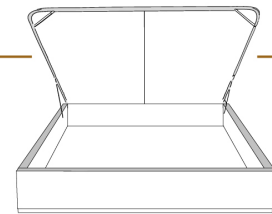

Avec rangement | With Storage
K 430 - Q 431