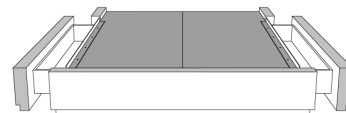

Rangement à tiroir latéraux
With Side Drawers
**K 450 - Q 451 (2 tiroirs | drawers)
D 452 - S 453 (1 tiroir | drawer)**

2" Base contour MINCE | NARROW contour Base

DIMENSIONS

Lit grandeur complète
Complete bed size

Base: 12" Haut | Height

L x P/D x H

K	87" x 88" x 56"
Q	69" x 88" x 56"
D	64" x 84" x 56"
S	49" x 84" x 56"