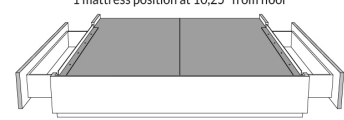

Rangement à tiroir latéraux
With Side Drawers
**K 550 - Q 551 (2 tiroirs | drawers)
D 552 - S 553 (1 tiroir | drawer)**

1 position de matelas à 10,25" du plancher
1 mattress position at 10,25" from floor

Les illustrations sont génériques et n'indiquent pas tous les détails de coutures. | The sketches are generic and do not reflect all sewing details.