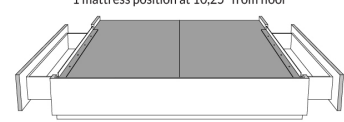

Rangement à tiroir latéraux
With Side Drawers
K 550 - Q 551 (2 tiroirs | drawers)
D 552 - S 553 (1 tiroir | drawer)

1 position de matelas à 10,25" du plancher
1 mattress position at 10,25" from the floor

Les illustrations sont génériques et n'indiquent pas tous les détails de coutures. | The sketches are generic and do not reflect all sewing details.