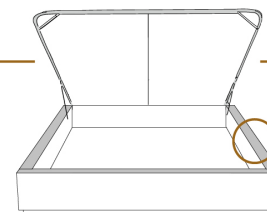

Avec rangement | With Storage
****1" plus large | **1" wider
K 530 - Q 531**