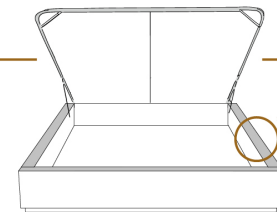

Avec rangement | With Storage
****1" plus large | **1" wider
K 530 - Q 531**