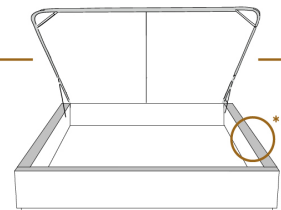

Avec rangement | With Storage
**1" plus large | **1" wider
K 530 - Q 531