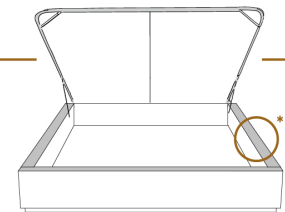

Avec rangement | With Storage
**1" plus large | **1" wider
K 530 - Q 531