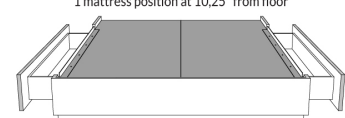

Rangement à tiroir latéraux
With Side Drawers
**K 550 - Q 551 (2 tiroirs | drawers)
D 552 - S 553 (1 tiroir | drawer)**

1 position de matelas à 10,25" du plancher
1 mattress position at 10,25" from floor

Les illustrations sont génériques et n'indiquent pas tous les détails de coutures. | The sketches are generic and do not reflect all sewing details.