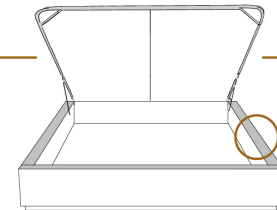

Avec rangement | With Storage
**1" plus large | **1" wider
K 530 - Q 531